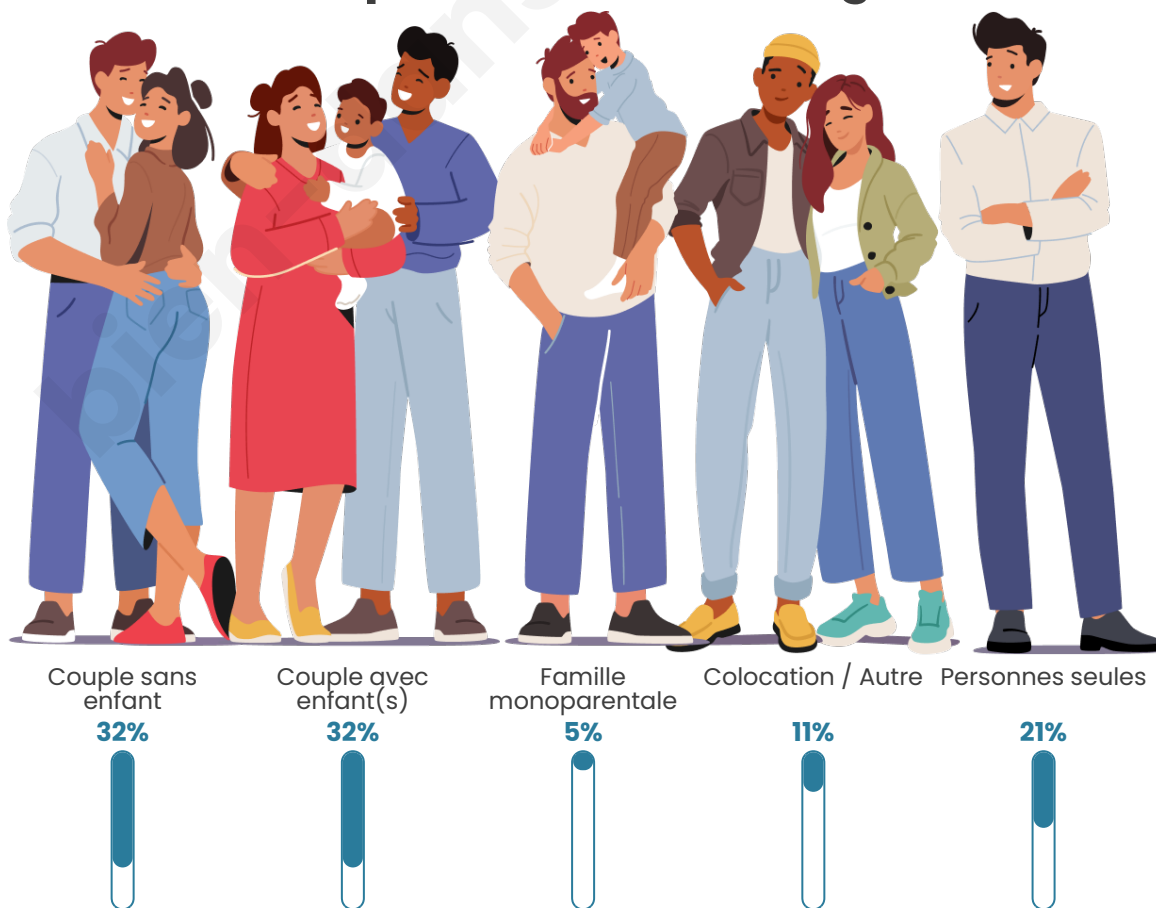

Tranche d'âge

Activité professionnelle

Niveau de diplôme

Composition des ménages

Profils électoraux

Premier tour

	Marine LE PEN	40.51 %
	Emmanuel MACRON	17.72 %
	Valérie PÉCRESSE	15.19 %
	Jean-Luc MÉLENCHON	12.66 %
	Éric ZEMMOUR	5.06 %
	Yannick JADOT	5.06 %
	Fabien ROUSSEL	2.53 %
	Jean LASSALLE	1.27 %
	Nathalie ARTHAUD	0.00 %
	Anne HIDALGO	0.00 %
	Philippe POUTOU	0.00 %
	Nicolas DUPONT-AIGNAN	0.00 %