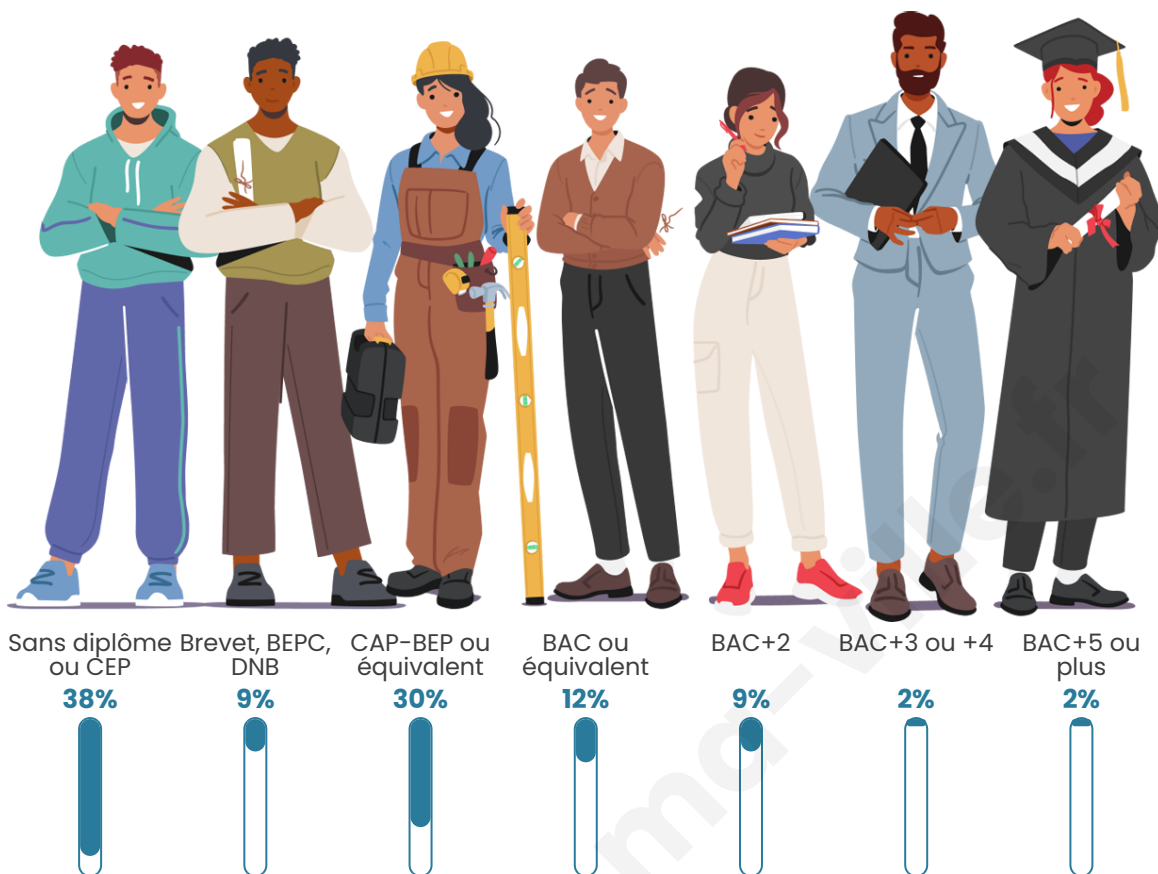

129

Age moyen

48 ans

Pop active

41.9%

Taux chômage

8.5%

Pop densité

8 h/km²

Revenu moyen

19 400 €/an

Evolution du nombre d'habitants

Sources : Institut national de la statistique et des études économiques (insee) selon Les dernières parutions officielles de 2024 portant sur les années 2020, 2021 et 2022.

Tranche d'âge

Activité professionnelle

Niveau de diplôme

Composition des ménages

Profils électoraux

Premier tour

	Marine LE PEN	40.51 %
	Emmanuel MACRON	17.72 %
	Valérie PÉCRESSE	15.19 %
	Jean-Luc MÉLENCHON	12.66 %
	Éric ZEMMOUR	5.06 %
	Yannick JADOT	5.06 %
	Fabien ROUSSEL	2.53 %
	Jean LASSALLE	1.27 %
	Nathalie ARTHAUD	0.00 %
	Anne HIDALGO	0.00 %
	Philippe POUTOU	0.00 %
	Nicolas DUPONT-AIGNAN	0.00 %