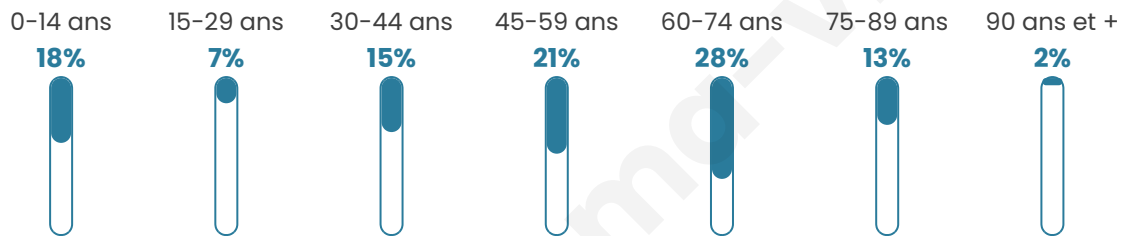

129

Age moyen

48 ans

Pop active

41.9%

Taux chômage

8.5%

Pop densité

8 h/km²

Revenu moyen

19 400 €/an

Evolution du nombre d'habitants

Sources : Institut national de la statistique et des études économiques (insee) selon Les dernières parutions officielles de 2024 portant sur les années 2020, 2021 et 2022.

Tranche d'âge

Activité professionnelle

Niveau de diplôme

Composition des ménages

Profils électoraux

Premier tour

	Marine LE PEN	40.51 %
	Emmanuel MACRON	17.72 %
	Valérie PÉCRESSE	15.19 %
	Jean-Luc MÉLENCHON	12.66 %
	Éric ZEMMOUR	5.06 %
	Yannick JADOT	5.06 %
	Fabien ROUSSEL	2.53 %
	Jean LASSALLE	1.27 %
	Nathalie ARTHAUD	0.00 %
	Anne HIDALGO	0.00 %
	Philippe POUTOU	0.00 %
	Nicolas DUPONT-AIGNAN	0.00 %

103 inscrits

Participation : 78.64%

Votes blancs : 0.00%

Votes nuls : 2.47%

Second tour

	Emmanuel MACRON	36,36 %
	Marine LE PEN	63,64 %

103 inscrits

Participation : 86.41%