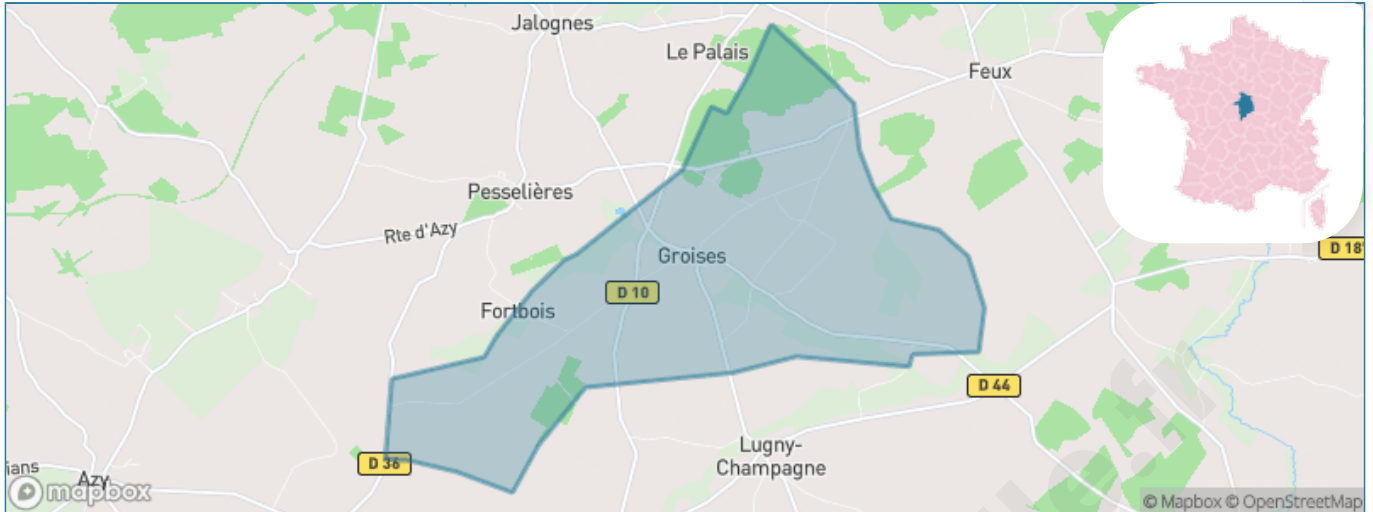

Version web

Ville de Groises

Présenté par

BIEN dans
ma **VILLE** 

Sommaire

Situation géographique	3
Statistiques sur la population	4
Evolution du nombre d'habitants	4
Tranche d'âge	5
0-14 ans	5
15-29 ans	5
30-44 ans	5
45-59 ans	5
60-74 ans	5
75-89 ans	5
90 ans et +	5
Activité professionnelle	5
Agriculteurs	5
Artisans, Commerçants	5
Cadres et sup.	5
Professions intermédiaires	5
Employé	5
Ouvrier	5
Retraité	5
Autres	5
Niveau de diplôme	6
Sans diplôme ou CEP	6
Brevet, BEPC, DNB	6
CAP-BEP ou équivalent	6
BAC ou équivalent	6
BAC+2	6
BAC+3 ou +4	6
BAC+5 ou plus	6
Composition des ménages	6
Couple sans enfant	6
Couple avec enfant(s)	6
Famille monoparentale	6
Colocation / Autre	6
Personnes seules	6
Profils électoraux	7
Premier tour	7
Sécurité	8
Evolution du nombre d'infractions	8
Pour comparer	9
Services à la population	10
Commerce	10
Éducation	10
Villes autour de Groises	11

Situation géographique

i Informations clés

- **Région** : Centre-Val de Loire
- **Département** : Cher
- **Code postal** : 18140
- **Superficie** : 17 km²

Statistiques sur la population

Nombre d'habitants