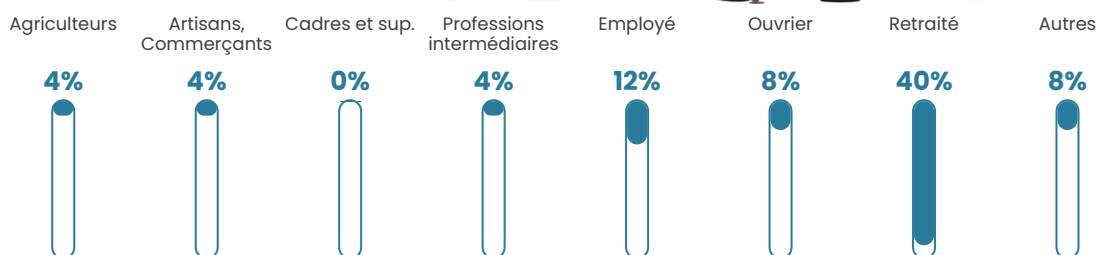

8 h/km²

Revenu moyen

19 400 €/an

Evolution du nombre d'habitants

Sources : Institut national de la statistique et des études économiques (insee) selon Les dernières parutions officielles de 2024 portant sur les années 2020, 2021 et 2022.

Tranche d'âge

Activité professionnelle

Niveau de diplôme

Composition des ménages

Profils électoraux

Premier tour

	Marine LE PEN	40.51 %
	Emmanuel MACRON	17.72 %
	Valérie PÉCRESSE	15.19 %
	Jean-Luc MÉLENCHON	12.66 %
	Éric ZEMMOUR	5.06 %
	Yannick JADOT	5.06 %
	Fabien ROUSSEL	2.53 %
	Jean LASSALLE	1.27 %
	Nathalie ARTHAUD	0.00 %
	Anne HIDALGO	0.00 %
	Philippe POUTOU	0.00 %
	Nicolas DUPONT-AIGNAN	0.00 %