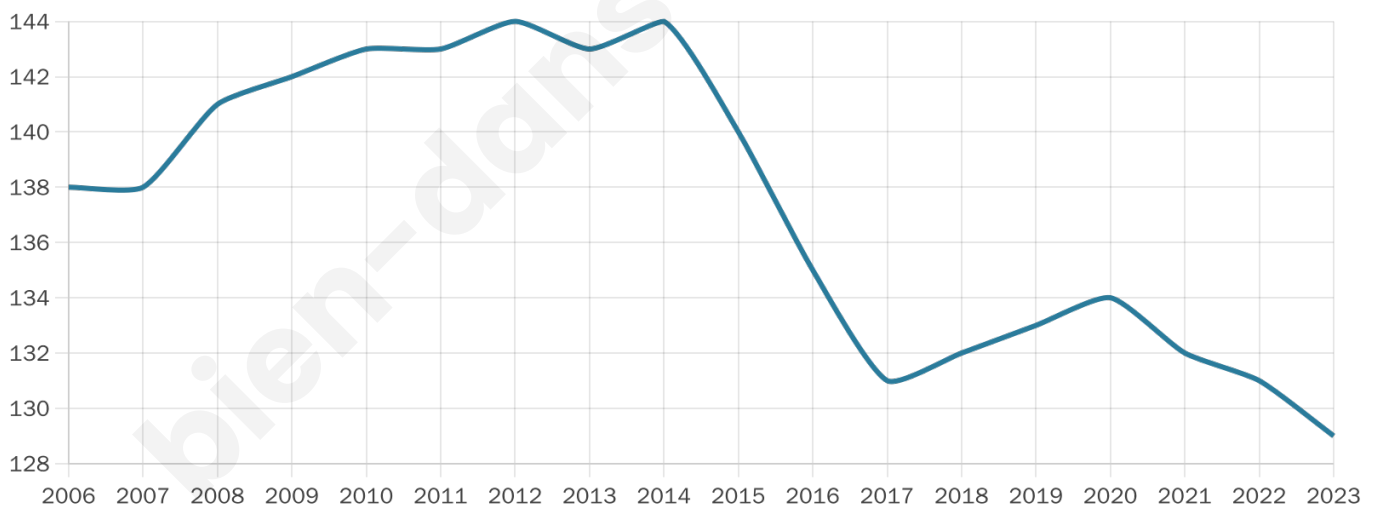

Version web

Ville de Groises

Présenté par

BIEN dans
ma **VILLE** 

Sommaire

Situation géographique	3
Statistiques sur la population	4
Evolution du nombre d'habitants	4
Tranche d'âge	5
0-14 ans	5
15-29 ans	5
30-44 ans	5
45-59 ans	5
60-74 ans	5
75-89 ans	5
90 ans et +	5
Activité professionnelle	5
Agriculteurs	5
Artisans, Commerçants	5
Cadres et sup.	5
Professions intermédiaires	5
Employé	5
Ouvrier	5
Retraité	5
Autres	5
Niveau de diplôme	6
Sans diplôme ou CEP	6
Brevet, BEPC, DNB	6
CAP-BEP ou équivalent	6
BAC ou équivalent	6
BAC+2	6
BAC+3 ou +4	6
BAC+5 ou plus	6
Composition des ménages	6
Couple sans enfant	6
Couple avec enfant(s)	6
Famille monoparentale	6
Colocation / Autre	6
Personnes seules	6
Profils électoraux	7
Premier tour	7
Sécurité	8
Evolution du nombre d'infractions	8
Pour comparer	9
Services à la population	10
Commerce	10
Éducation	10
Villes autour de Groises	11

129

Age moyen

48 ans

Pop active

41.9%

Taux chômage

8.5%

Pop densité

8 h/km²

Revenu moyen

19 400 €/an

Evolution du nombre d'habitants

Sources : Institut national de la statistique et des études économiques (insee) selon Les dernières parutions officielles de 2024 portant sur les années 2020, 2021 et 2022.