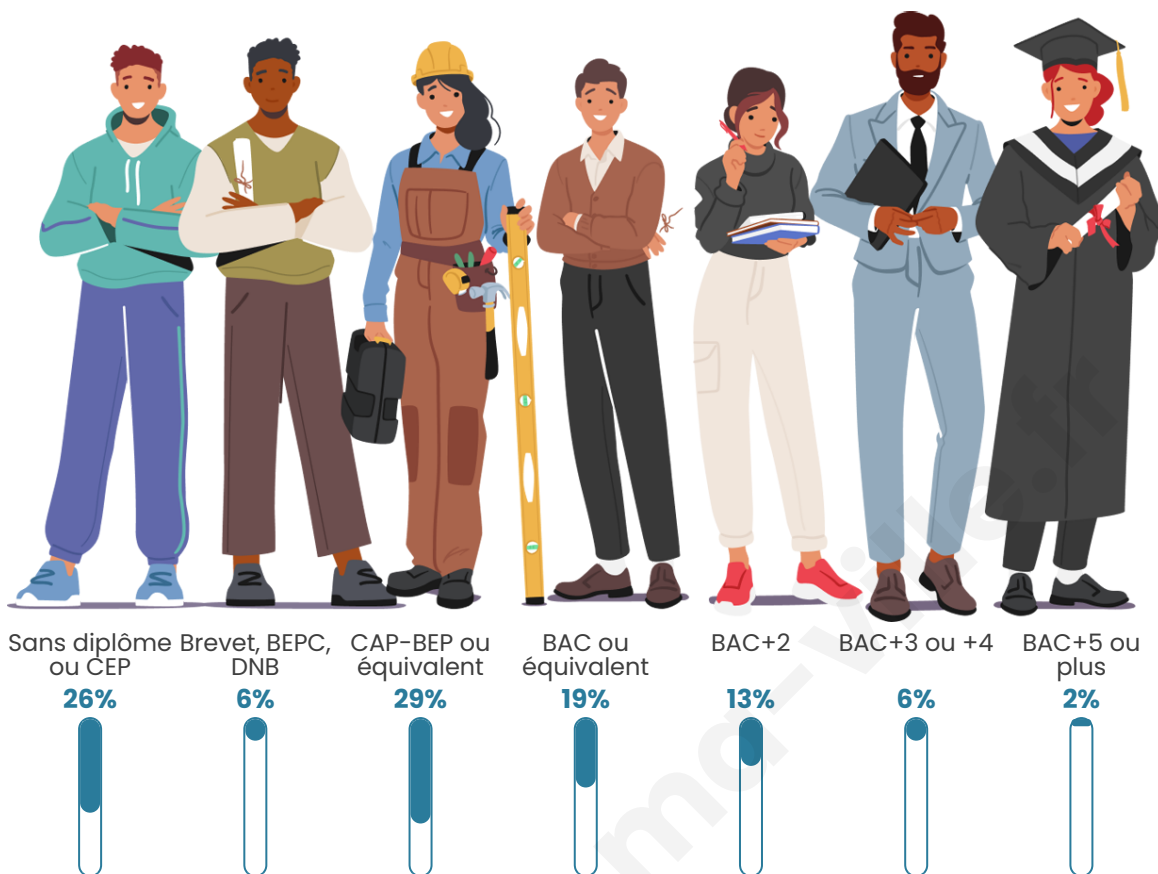

464

Age moyen

38 ans

Pop active

52.4%

Taux chômage

7%

Pop densité

52 h/km²

Revenu moyen

20 700 €/an

Evolution du nombre d'habitants

Sources : Institut national de la statistique et des études économiques (insee) selon Les dernières parutions officielles de 2024 portant sur les années 2020, 2021 et 2022.

Tranche d'âge

Activité professionnelle

Niveau de diplôme

Composition des ménages

Profils électoraux

Premier tour

	Marine LE PEN	41.38 %
	Emmanuel MACRON	23.75 %
	Jean-Luc MÉLENCHON	14.94 %
	Éric ZEMMOUR	6.13 %
	Fabien ROUSSEL	3.83 %
	Valérie PÉCRESSE	3.07 %
	Yannick JADOT	2.68 %
	Jean LASSALLE	1.92 %
	Nathalie ARTHAUD	0.77 %
	Nicolas DUPONT-AIGNAN	0.77 %
	Anne HIDALGO	0.38 %
	Philippe POUTOU	0.38 %