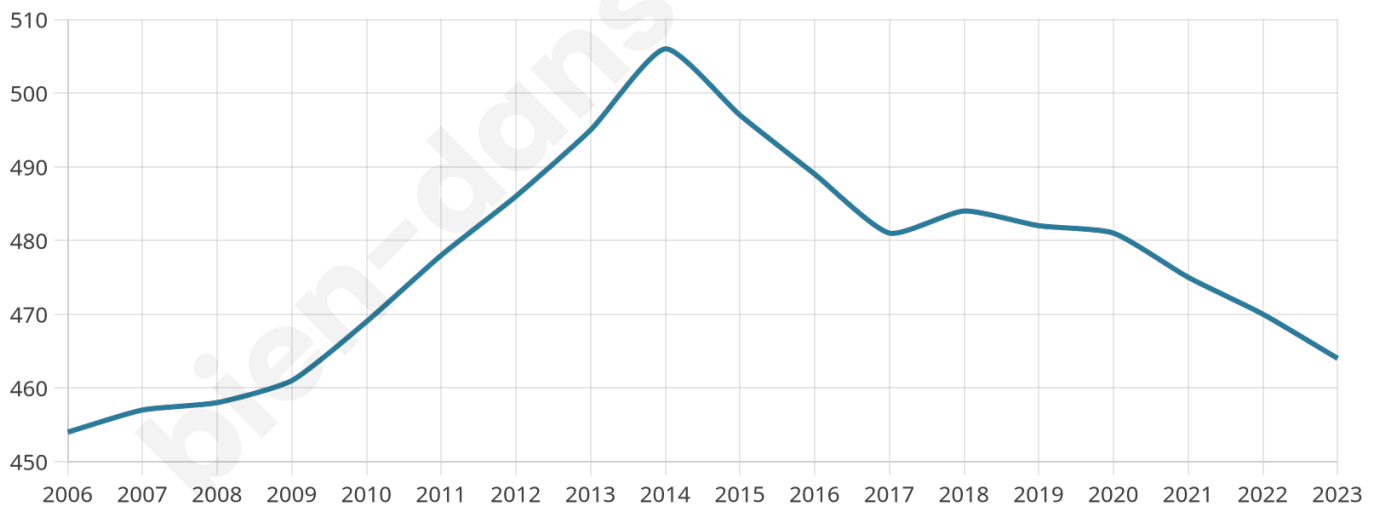

Version web

Ville de La Groise

Présenté par

BIEN dans
ma **VILLE** 

Sommaire

Situation géographique	3
Statistiques sur la population	4
Evolution du nombre d'habitants	4
Tranche d'âge	5
0-14 ans	5
15-29 ans	5
30-44 ans	5
45-59 ans	5
60-74 ans	5
75-89 ans	5
90 ans et +	5
Activité professionnelle	5
Agriculteurs	5
Artisans, Commerçants	5
Cadres et sup.	5
Professions intermédiaires	5
Employé	5
Ouvrier	5
Retraité	5
Autres	5
Niveau de diplôme	6
Sans diplôme ou CEP	6
Brevet, BEPC, DNB	6
CAP-BEP ou équivalent	6
BAC ou équivalent	6
BAC+2	6
BAC+3 ou +4	6
BAC+5 ou plus	6
Composition des ménages	6
Couple sans enfant	6
Couple avec enfant(s)	6
Famille monoparentale	6
Colocation / Autre	6
Personnes seules	6
Profils électoraux	7
Premier tour	7
Sécurité	8
Evolution du nombre d'infractions	8
Pour comparer	9
Services à la population	10
Commerce	10
Éducation	10
Villes autour de La Groise	11

464

Age moyen

38 ans

Pop active

52.4%

Taux chômage

7%

Pop densité

52 h/km²

Revenu moyen

20 700 €/an

Evolution du nombre d'habitants

Sources : Institut national de la statistique et des études économiques (insee) selon Les dernières parutions officielles de 2024 portant sur les années 2020, 2021 et 2022.