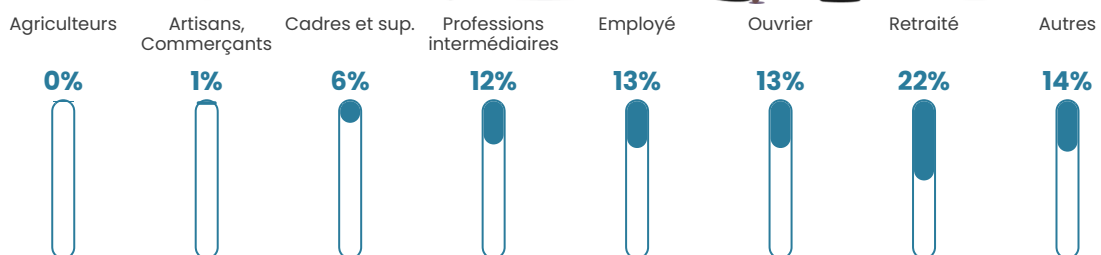

52 h/km²

Revenu moyen

20 700 €/an

Evolution du nombre d'habitants

Sources : Institut national de la statistique et des études économiques (insee) selon Les dernières parutions officielles de 2024 portant sur les années 2020, 2021 et 2022.

Tranche d'âge

Activité professionnelle

Niveau de diplôme

Composition des ménages

Profils électoraux

Premier tour

	Marine LE PEN	41.38 %
	Emmanuel MACRON	23.75 %
	Jean-Luc MÉLENCHON	14.94 %
	Éric ZEMMOUR	6.13 %
	Fabien ROUSSEL	3.83 %
	Valérie PÉCRESSE	3.07 %
	Yannick JADOT	2.68 %
	Jean LASSALLE	1.92 %
	Nathalie ARTHAUD	0.77 %
	Nicolas DUPONT-AIGNAN	0.77 %
	Anne HIDALGO	0.38 %
	Philippe POUTOU	0.38 %