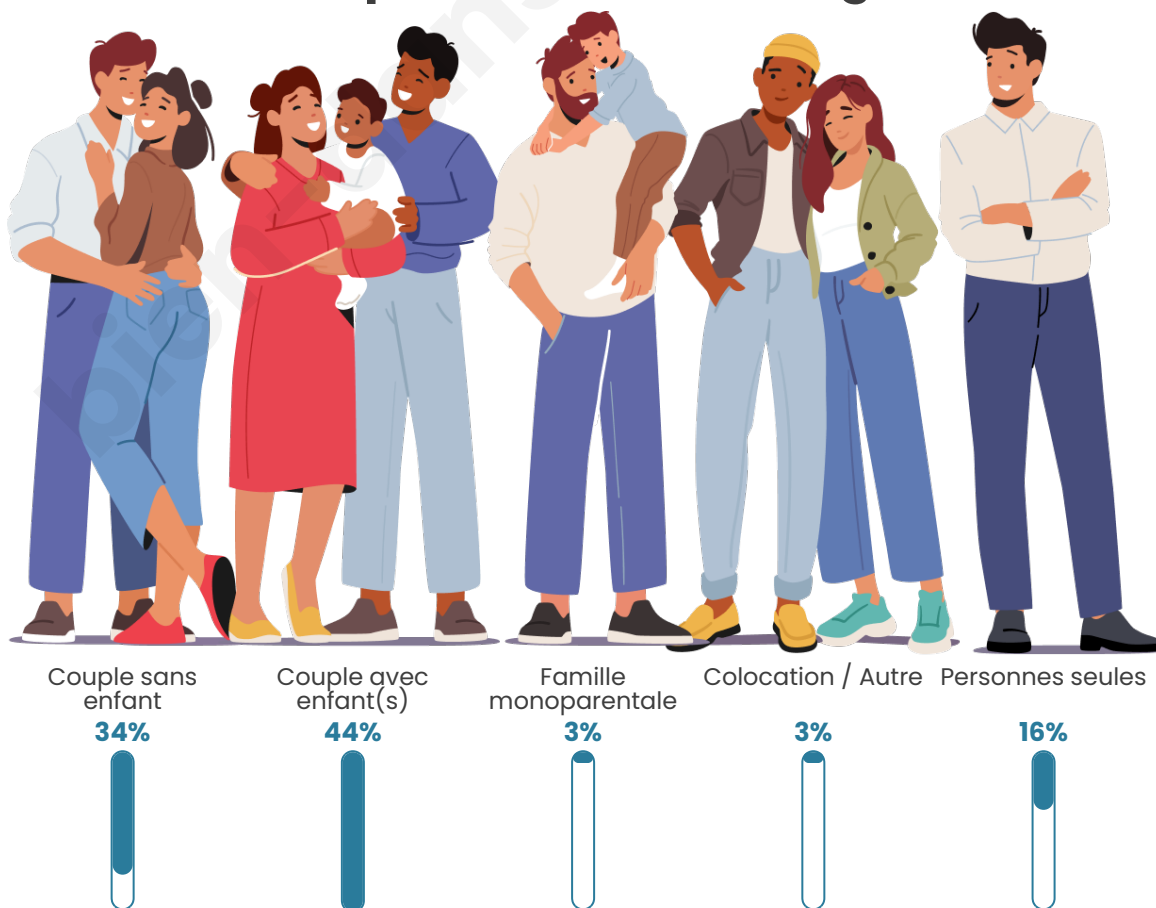

Tranche d'âge

Activité professionnelle

Niveau de diplôme

Composition des ménages

Profils électoraux

Premier tour

	Marine LE PEN	41.38 %
	Emmanuel MACRON	23.75 %
	Jean-Luc MÉLENCHON	14.94 %
	Éric ZEMMOUR	6.13 %
	Fabien ROUSSEL	3.83 %
	Valérie PÉCRESSE	3.07 %
	Yannick JADOT	2.68 %
	Jean LASSALLE	1.92 %
	Nathalie ARTHAUD	0.77 %
	Nicolas DUPONT-AIGNAN	0.77 %
	Anne HIDALGO	0.38 %
	Philippe POUTOU	0.38 %