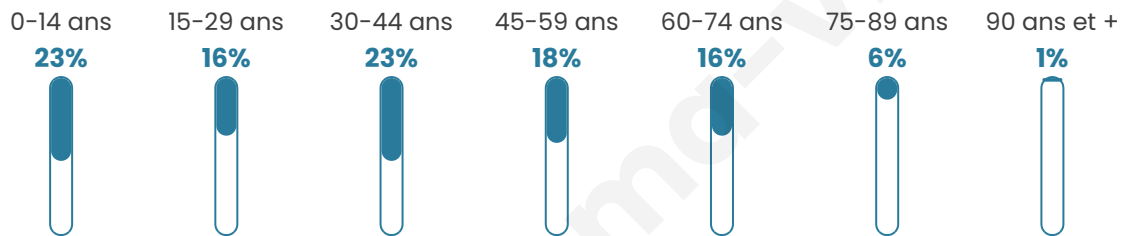

464

Age moyen

38 ans

Pop active

52.4%

Taux chômage

7%

Pop densité

52 h/km²

Revenu moyen

20 700 €/an

Evolution du nombre d'habitants

Sources : Institut national de la statistique et des études économiques (insee) selon Les dernières parutions officielles de 2024 portant sur les années 2020, 2021 et 2022.

Tranche d'âge

Activité professionnelle

Niveau de diplôme

Composition des ménages

Profils électoraux

Premier tour

	Marine LE PEN	41.38 %
	Emmanuel MACRON	23.75 %
	Jean-Luc MÉLENCHON	14.94 %
	Éric ZEMMOUR	6.13 %
	Fabien ROUSSEL	3.83 %
	Valérie PÉCRESSE	3.07 %
	Yannick JADOT	2.68 %
	Jean LASSALLE	1.92 %
	Nathalie ARTHAUD	0.77 %
	Nicolas DUPONT-AIGNAN	0.77 %
	Anne HIDALGO	0.38 %
	Philippe POUTOU	0.38 %

341 inscrits

Participation : 78.3%
Votes blancs : 1.87%
Votes nuls : 0.37%

Second tour

	Emmanuel MACRON	33,06 %
	Marine LE PEN	66,94 %

341 inscrits

Participation : 76.25%
Votes blancs : 4.62%
Votes nuls : 1.15%