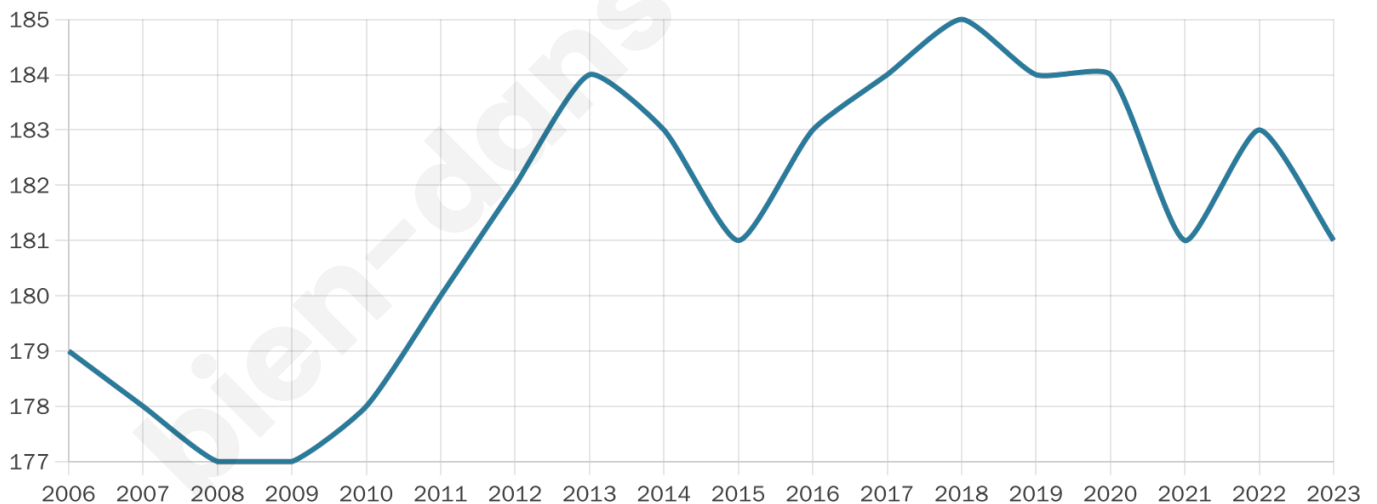

Version web

Ville de Grivy-Loisy

Présenté par

BIEN dans
ma **VILLE** 

Sommaire

Situation géographique	3
Statistiques sur la population	4
Evolution du nombre d'habitants	4
Tranche d'âge	5
0-14 ans	5
15-29 ans	5
30-44 ans	5
45-59 ans	5
60-74 ans	5
75-89 ans	5
90 ans et +	5
Activité professionnelle	5
Agriculteurs	5
Artisans, Commerçants	5
Cadres et sup.	5
Professions intermédiaires	5
Employé	5
Ouvrier	5
Retraité	5
Autres	5
Niveau de diplôme	6
Sans diplôme ou CEP	6
Brevet, BEPC, DNB	6
CAP-BEP ou équivalent	6
BAC ou équivalent	6
BAC+2	6
BAC+3 ou +4	6
BAC+5 ou plus	6
Composition des ménages	6
Couple sans enfant	6
Couple avec enfant(s)	6
Famille monoparentale	6
Colocation / Autre	6
Personnes seules	6
Profils électoraux	7
Premier tour	7
Sécurité	8
Evolution du nombre d'infractions	8
Pour comparer	9
Services à la population	10
Commerce	10
Éducation	10
Villes autour de Grivy-Loisy	11

41 ans

Pop active

44.8%

Taux chômage

7.5%

Pop densité

16 h/km²

Revenu moyen

22 170 €/an

Evolution du nombre d'habitants

Sources : Institut national de la statistique et des études économiques (insee) selon Les dernières parutions officielles de 2024 portant sur les années 2020, 2021 et 2022.