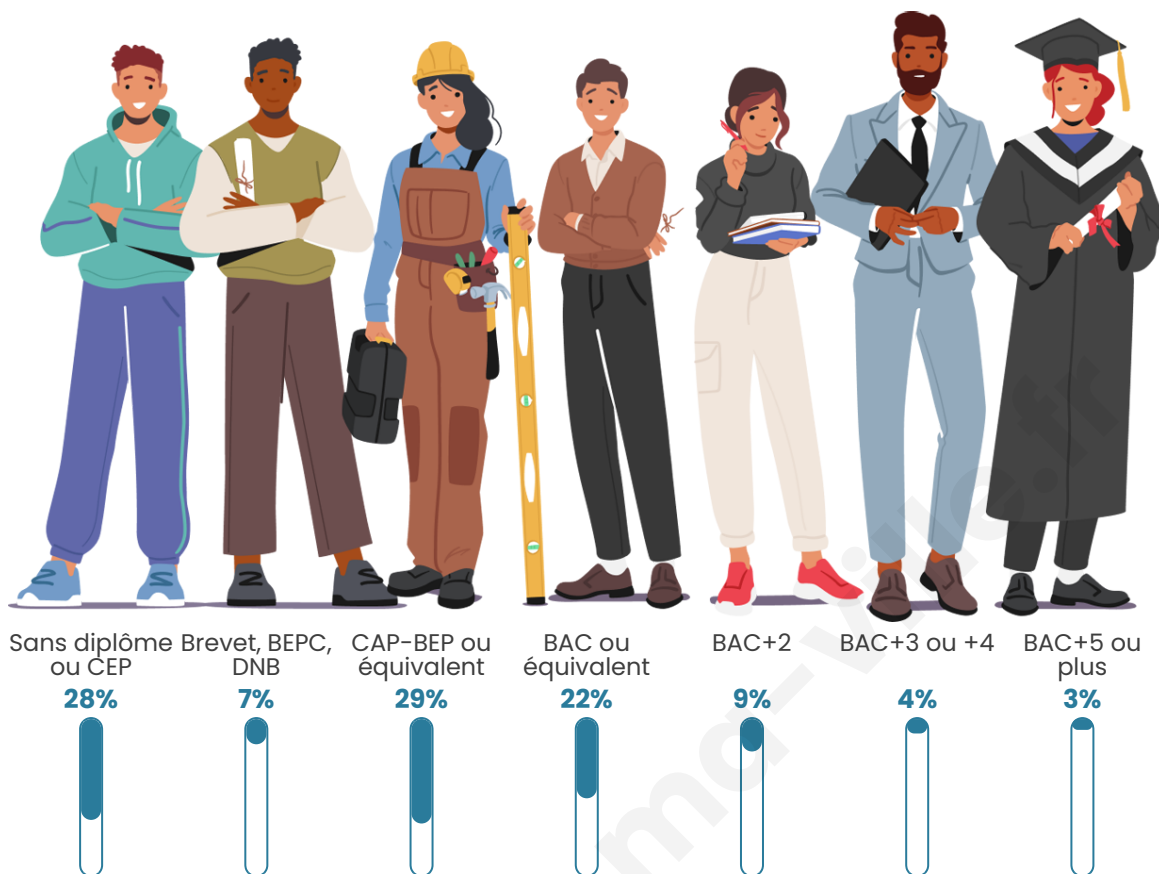

41 ans

Pop active

44.8%

Taux chômage

7.5%

Pop densité

16 h/km²

Revenu moyen

Tranche d'âge

Activité professionnelle

Niveau de diplôme

Composition des ménages

Profils électoraux

Premier tour

	Marine LE PEN	39.02 %
	Emmanuel MACRON	17.89 %
	Nicolas DUPONT-AIGNAN	10.57 %
	Éric ZEMMOUR	9.76 %
	Jean-Luc MÉLENCHON	8.13 %
	Valérie PÉCRESSE	6.50 %
	Jean LASSALLE	4.07 %
	Philippe POUTOU	1.63 %
	Fabien ROUSSEL	0.81 %
	Anne HIDALGO	0.81 %
	Yannick JADOT	0.81 %
	Nathalie ARTHAUD	0.00 %