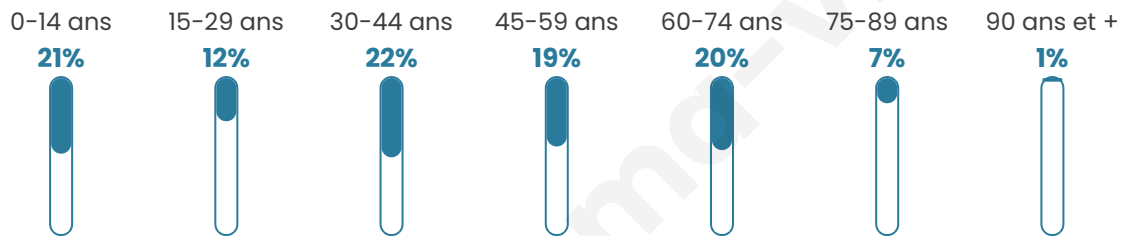

Version web

Ville de Grivy-Loisy

Présenté par

BIEN dans
ma **VILLE** 

Sommaire

Situation géographique	3
Statistiques sur la population	4
Evolution du nombre d'habitants	4
Tranche d'âge	5
0-14 ans	5
15-29 ans	5
30-44 ans	5
45-59 ans	5
60-74 ans	5
75-89 ans	5
90 ans et +	5
Activité professionnelle	5
Agriculteurs	5
Artisans, Commerçants	5
Cadres et sup.	5
Professions intermédiaires	5
Employé	5
Ouvrier	5
Retraité	5
Autres	5
Niveau de diplôme	6
Sans diplôme ou CEP	6
Brevet, BEPC, DNB	6
CAP-BEP ou équivalent	6
BAC ou équivalent	6
BAC+2	6
BAC+3 ou +4	6
BAC+5 ou plus	6
Composition des ménages	6
Couple sans enfant	6
Couple avec enfant(s)	6
Famille monoparentale	6
Colocation / Autre	6
Personnes seules	6
Profils électoraux	7
Premier tour	7
Sécurité	8
Evolution du nombre d'infractions	8
Pour comparer	9
Services à la population	10
Commerce	10
Éducation	10
Villes autour de Grivy-Loisy	11

41 ans

Pop active

44.8%

Taux chômage

7.5%

Pop densité

16 h/km²

Revenu moyen

22 170 €/an

Evolution du nombre d'habitants

Sources : Institut national de la statistique et des études économiques (insee) selon Les dernières parutions officielles de 2024 portant sur les années 2020, 2021 et 2022.

Tranche d'âge

Activité professionnelle

Niveau de diplôme

Composition des ménages

Profils électoraux

Premier tour

	Marine LE PEN	39.02 %
	Emmanuel MACRON	17.89 %
	Nicolas DUPONT-AIGNAN	10.57 %
	Éric ZEMMOUR	9.76 %
	Jean-Luc MÉLENCHON	8.13 %
	Valérie PÉCRESSE	6.50 %
	Jean LASSALLE	4.07 %
	Philippe POUTOU	1.63 %
	Fabien ROUSSEL	0.81 %
	Anne HIDALGO	0.81 %
	Yannick JADOT	0.81 %
	Nathalie ARTHAUD	0.00 %