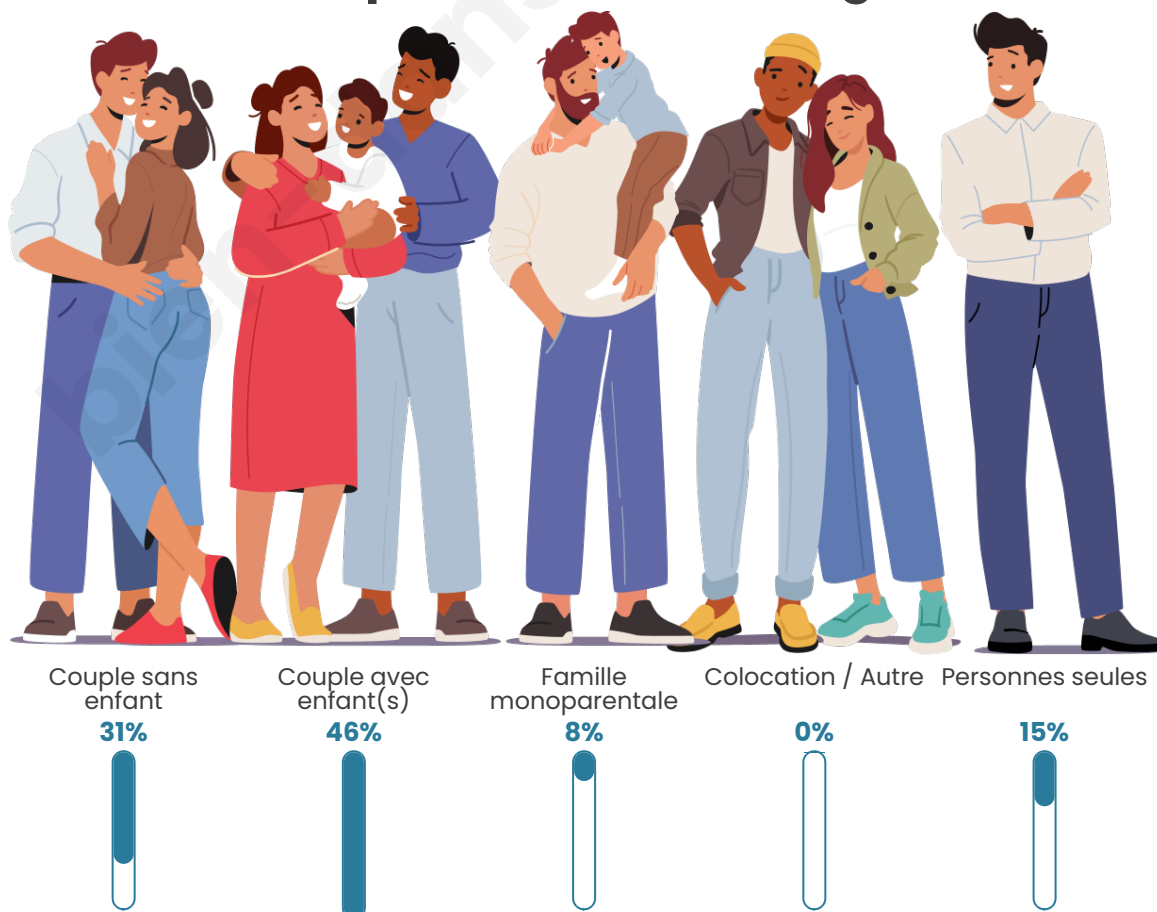

Tranche d'âge

Activité professionnelle

Niveau de diplôme

Composition des ménages

Profils électoraux

Premier tour

	Marine LE PEN	39.02 %
	Emmanuel MACRON	17.89 %
	Nicolas DUPONT-AIGNAN	10.57 %
	Éric ZEMMOUR	9.76 %
	Jean-Luc MÉLENCHON	8.13 %
	Valérie PÉCRESSE	6.50 %
	Jean LASSALLE	4.07 %
	Philippe POUTOU	1.63 %
	Fabien ROUSSEL	0.81 %
	Anne HIDALGO	0.81 %
	Yannick JADOT	0.81 %
	Nathalie ARTHAUD	0.00 %