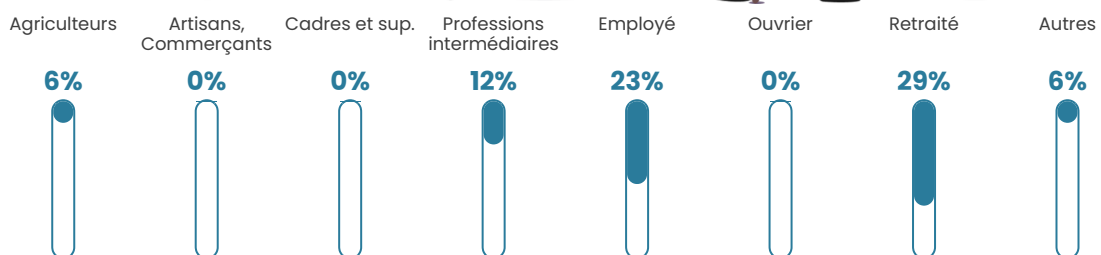

34 ans

Pop active

44%

Taux chômage

4.2%

Pop densité

30 h/km²

Revenu moyen

NC

Evolution du nombre d'habitants

Sources : Institut national de la statistique et des études économiques (insee) selon Les dernières parutions officielles de 2024 portant sur les années 2020, 2021 et 2022.

Tranche d'âge

Activité professionnelle

Niveau de diplôme

Composition des ménages

Profils électoraux

Premier tour

	Marine LE PEN	40.00 %
	Emmanuel MACRON	33.33 %
	Jean-Luc MÉLENCHON	6.67 %
	Valérie PÉCRESSE	6.67 %
	Jean LASSALLE	5.00 %
	Philippe POUTOU	3.33 %
	Nathalie ARTHAUD	1.67 %
	Yannick JADOT	1.67 %
	Nicolas DUPONT-AIGNAN	1.67 %
	Fabien ROUSSEL	0.00 %
	Éric ZEMMOUR	0.00 %
	Anne HIDALGO	0.00 %