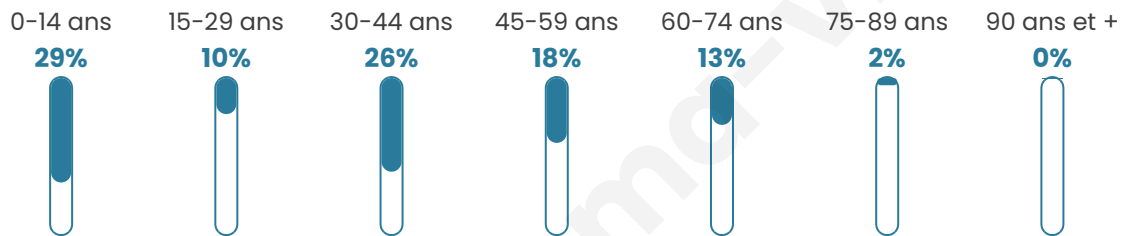

Version web

Ville de Grivillers

Présenté par

BIEN dans
ma **VILLE** 

Sommaire

Situation géographique	3
Statistiques sur la population	4
Evolution du nombre d'habitants	4
Tranche d'âge	5
0-14 ans	5
15-29 ans	5
30-44 ans	5
45-59 ans	5
60-74 ans	5
75-89 ans	5
90 ans et +	5
Activité professionnelle	5
Agriculteurs	5
Artisans, Commerçants	5
Cadres et sup.	5
Professions intermédiaires	5
Employé	5
Ouvrier	5
Retraité	5
Autres	5
Niveau de diplôme	6
Sans diplôme ou CEP	6
Brevet, BEPC, DNB	6
CAP-BEP ou équivalent	6
BAC ou équivalent	6
BAC+2	6
BAC+3 ou +4	6
BAC+5 ou plus	6
Composition des ménages	6
Couple sans enfant	6
Couple avec enfant(s)	6
Famille monoparentale	6
Colocation / Autre	6
Personnes seules	6
Profils électoraux	7
Premier tour	7
Sécurité	8
Evolution du nombre d'infractions	8
Pour comparer	9
Services à la population	10
Commerce	10
Éducation	10
Villes autour de Grivillers	11

34 ans

Pop active

44%

Taux chômage

4.2%

Pop densité

30 h/km²

Revenu moyen

Tranche d'âge

Activité professionnelle

Niveau de diplôme

Composition des ménages

Profils électoraux

Premier tour

	Marine LE PEN	40.00 %
	Emmanuel MACRON	33.33 %
	Jean-Luc MÉLENCHON	6.67 %
	Valérie PÉCRESSE	6.67 %
	Jean LASSALLE	5.00 %
	Philippe POUTOU	3.33 %
	Nathalie ARTHAUD	1.67 %
	Yannick JADOT	1.67 %
	Nicolas DUPONT-AIGNAN	1.67 %
	Fabien ROUSSEL	0.00 %
	Éric ZEMMOUR	0.00 %
	Anne HIDALGO	0.00 %