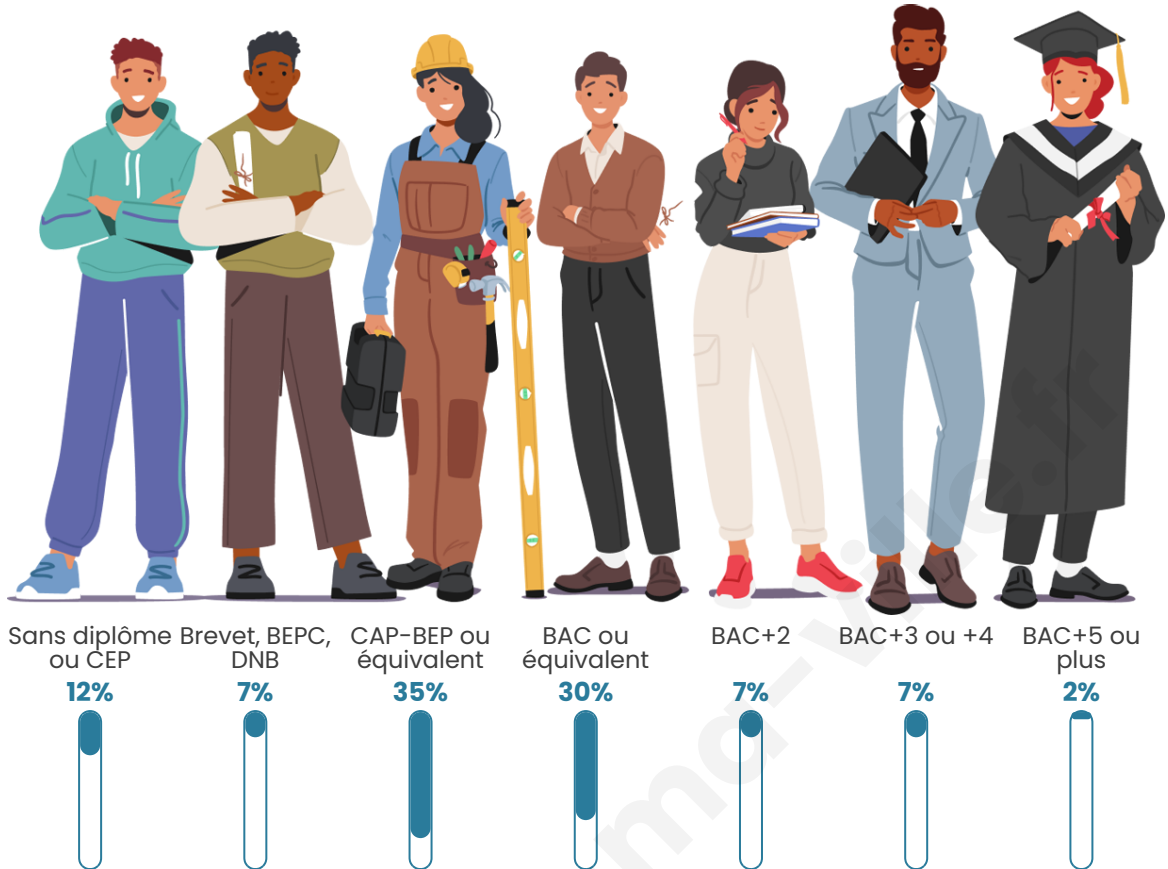

Niveau de diplôme