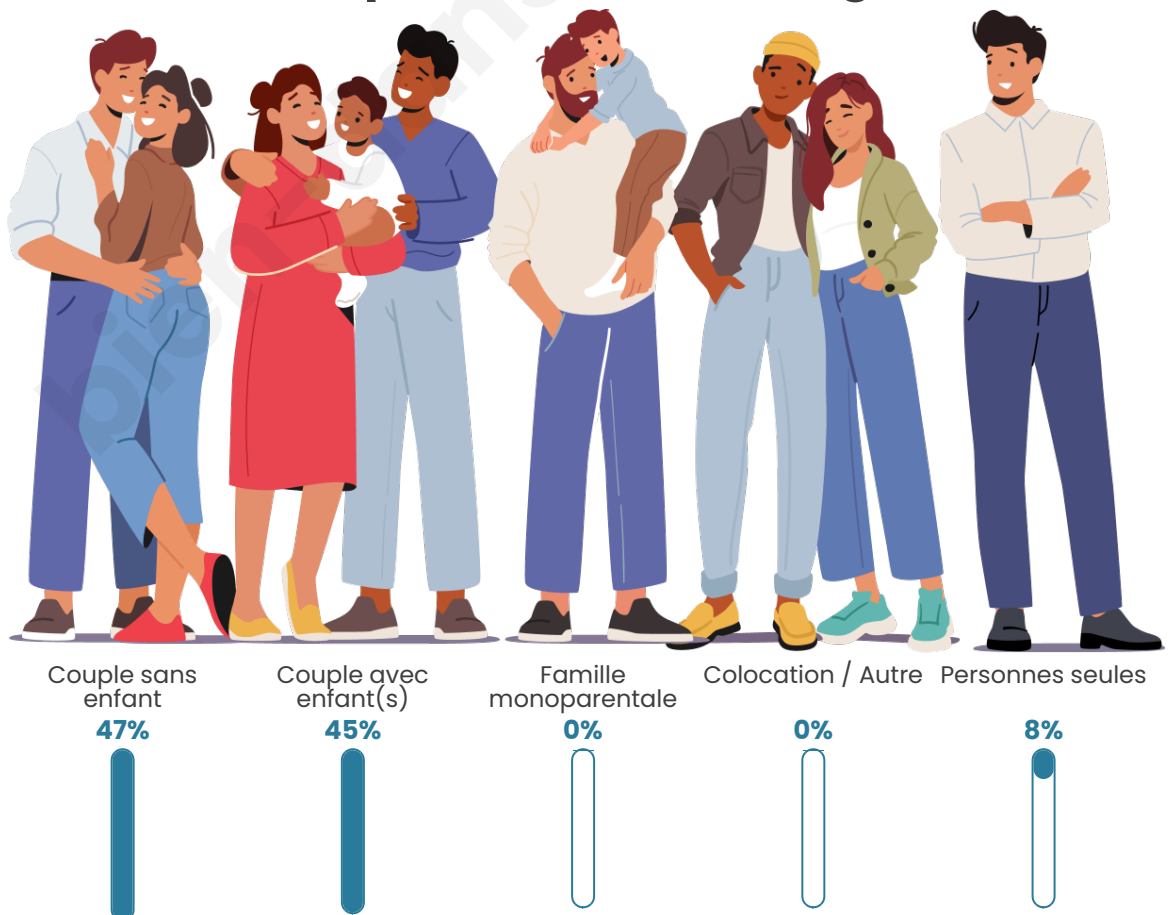

Tranche d'âge

Activité professionnelle

Niveau de diplôme

Composition des ménages

Profils électoraux

Premier tour

	Marine LE PEN	40.00 %
	Emmanuel MACRON	33.33 %
	Jean-Luc MÉLENCHON	6.67 %
	Valérie PÉCRESSE	6.67 %
	Jean LASSALLE	5.00 %
	Philippe POUTOU	3.33 %
	Nathalie ARTHAUD	1.67 %
	Yannick JADOT	1.67 %
	Nicolas DUPONT-AIGNAN	1.67 %
	Fabien ROUSSEL	0.00 %
	Éric ZEMMOUR	0.00 %
	Anne HIDALGO	0.00 %