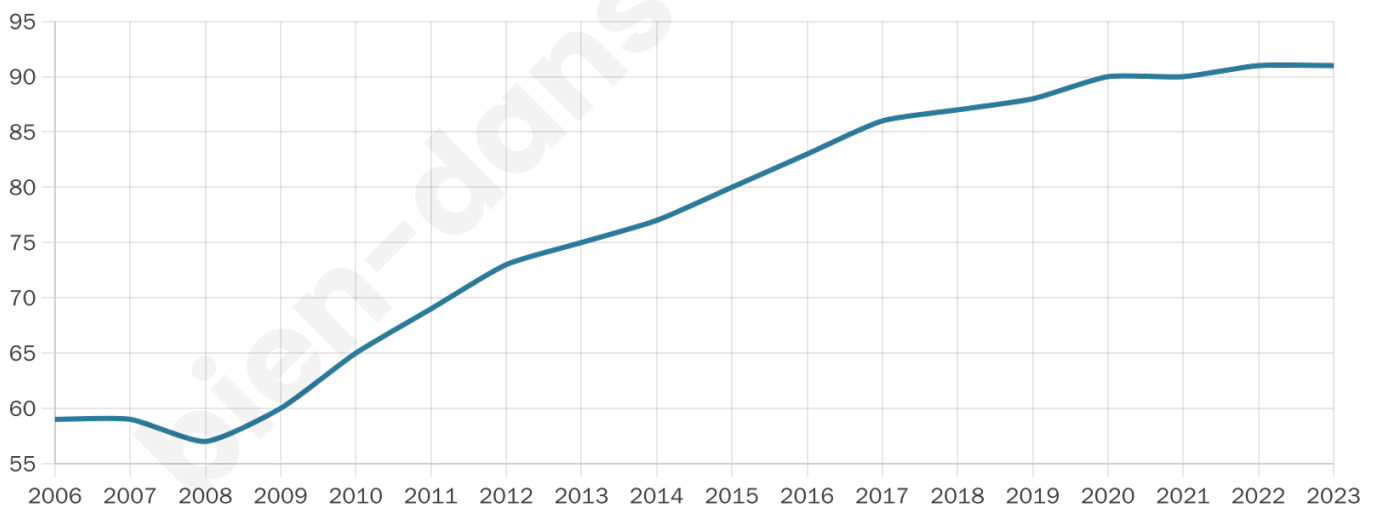

Version web

Ville de Grivillers

Présenté par

BIEN dans
ma **VILLE** 

Sommaire

Situation géographique	3
Statistiques sur la population	4
Evolution du nombre d'habitants	4
Tranche d'âge	5
0-14 ans	5
15-29 ans	5
30-44 ans	5
45-59 ans	5
60-74 ans	5
75-89 ans	5
90 ans et +	5
Activité professionnelle	5
Agriculteurs	5
Artisans, Commerçants	5
Cadres et sup.	5
Professions intermédiaires	5
Employé	5
Ouvrier	5
Retraité	5
Autres	5
Niveau de diplôme	6
Sans diplôme ou CEP	6
Brevet, BEPC, DNB	6
CAP-BEP ou équivalent	6
BAC ou équivalent	6
BAC+2	6
BAC+3 ou +4	6
BAC+5 ou plus	6
Composition des ménages	6
Couple sans enfant	6
Couple avec enfant(s)	6
Famille monoparentale	6
Colocation / Autre	6
Personnes seules	6
Profils électoraux	7
Premier tour	7
Sécurité	8
Evolution du nombre d'infractions	8
Pour comparer	9
Services à la population	10
Commerce	10
Éducation	10
Villes autour de Grivillers	11

34 ans

Pop active

44%

Taux chômage

4.2%

Pop densité

30 h/km²

Revenu moyen

NC

Evolution du nombre d'habitants

Sources : Institut national de la statistique et des études économiques (insee) selon Les dernières parutions officielles de 2024 portant sur les années 2020, 2021 et 2022.