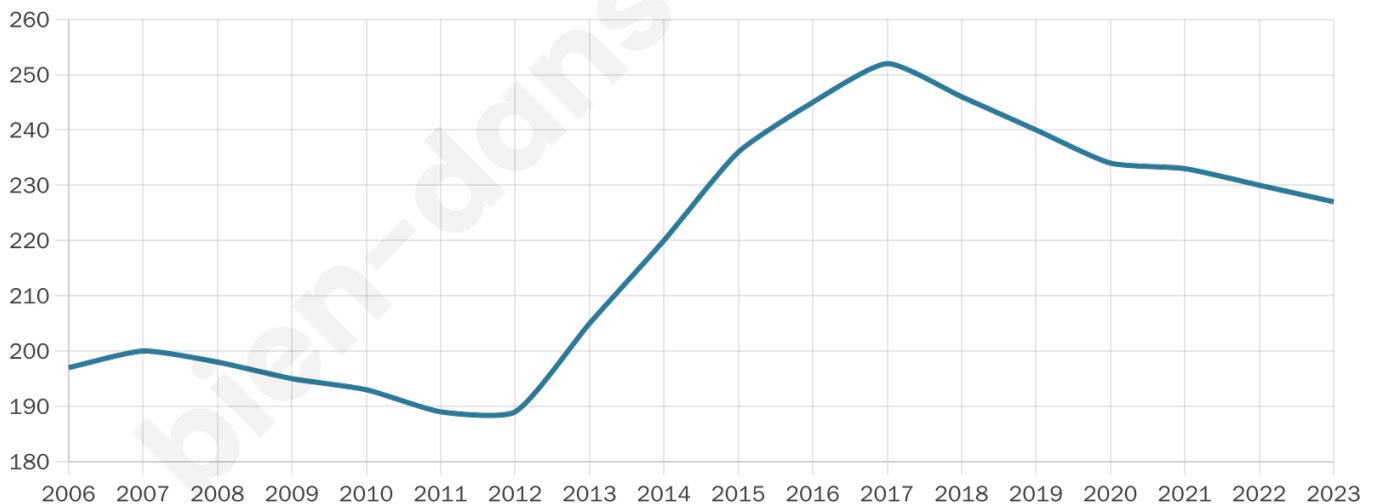

# Statistiques sur la population

Nombre d'habitants

**227**

Age moyen

**33 ans**

Pop active

**50.7%**

Taux chômage

**8.9%**

Pop densité

**23 h/km<sup>2</sup>**

Revenu moyen

**20 880 €/an**

## Evolution du nombre d'habitants

Sources : Institut national de la statistique et des études économiques (insee) selon Les dernières parutions officielles de 2024 portant sur les années 2020, 2021 et 2022.