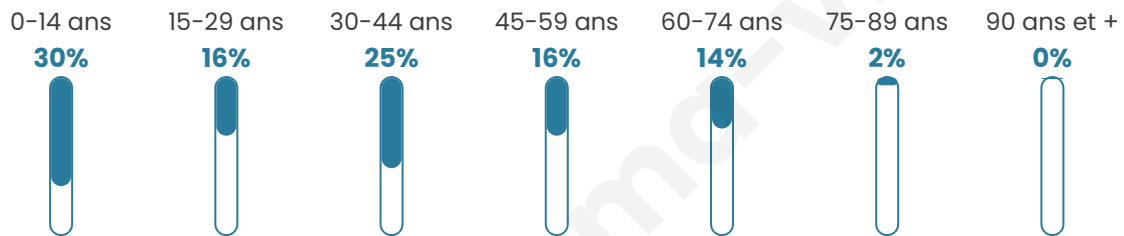

# Statistiques sur la population

Nombre d'habitants

**227**

Age moyen

**33 ans**

Pop active

**50.7%**

Taux chômage

**8.9%**

Pop densité

**23 h/km<sup>2</sup>**

Revenu moyen

**20 880 €/an**

## Evolution du nombre d'habitants

Sources : Institut national de la statistique et des études économiques (insee) selon Les dernières parutions officielles de 2024 portant sur les années 2020, 2021 et 2022.

## Tranche d'âge