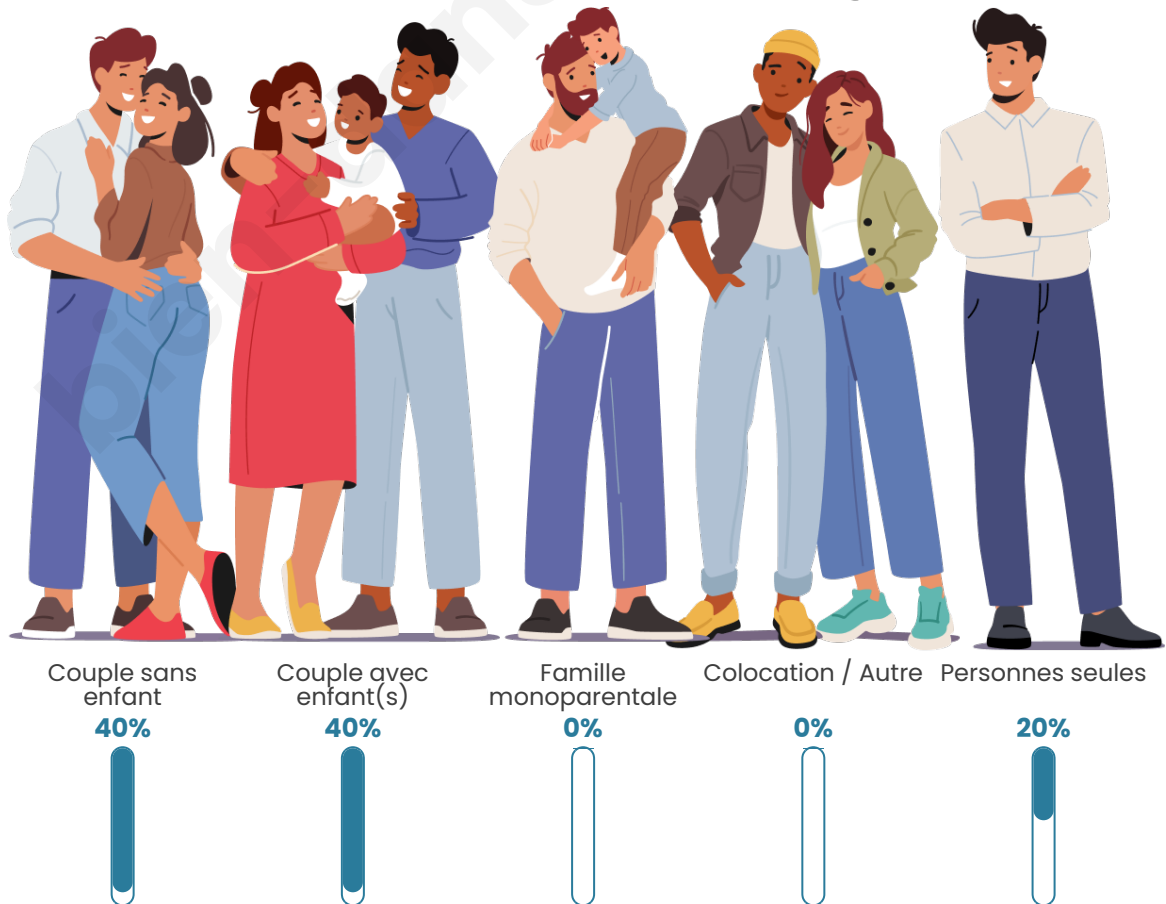

Tranche d'âge

Activité professionnelle

Niveau de diplôme

Composition des ménages

Profils électoraux

Premier tour

	Marine LE PEN	26.67 %
	Emmanuel MACRON	20.00 %
	Valérie PÉCRESE	16.67 %
	Jean-Luc MÉLENCHON	13.33 %
	Fabien ROUSSEL	6.67 %
	Éric ZEMMOUR	6.67 %
	Anne HIDALGO	6.67 %
	Nicolas DUPONT-AIGNAN	3.33 %
	Nathalie ARTHAUD	0.00 %
	Jean LASSALLE	0.00 %
	Yannick JADOT	0.00 %
	Philippe POUTOU	0.00 %