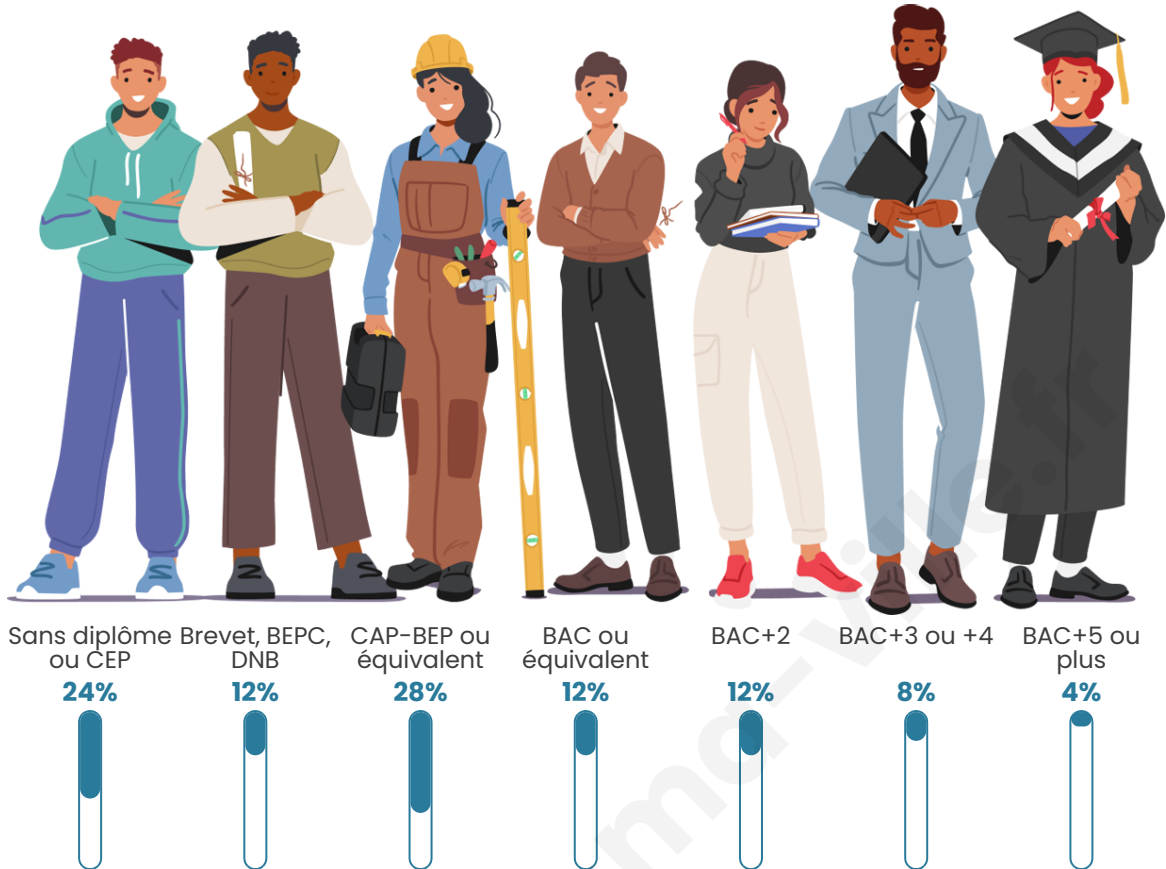

32

Age moyen

51 ans

Pop active

40.6%

Taux chômage

11.8%

Pop densité

Tranche d'âge

Activité professionnelle

Niveau de diplôme

Composition des ménages

Profils électoraux

Premier tour

	Marine LE PEN	26.67 %
	Emmanuel MACRON	20.00 %
	Valérie PÉCRESE	16.67 %
	Jean-Luc MÉLENCHON	13.33 %
	Fabien ROUSSEL	6.67 %
	Éric ZEMMOUR	6.67 %
	Anne HIDALGO	6.67 %
	Nicolas DUPONT-AIGNAN	3.33 %
	Nathalie ARTHAUD	0.00 %
	Jean LASSALLE	0.00 %
	Yannick JADOT	0.00 %
	Philippe POUTOU	0.00 %