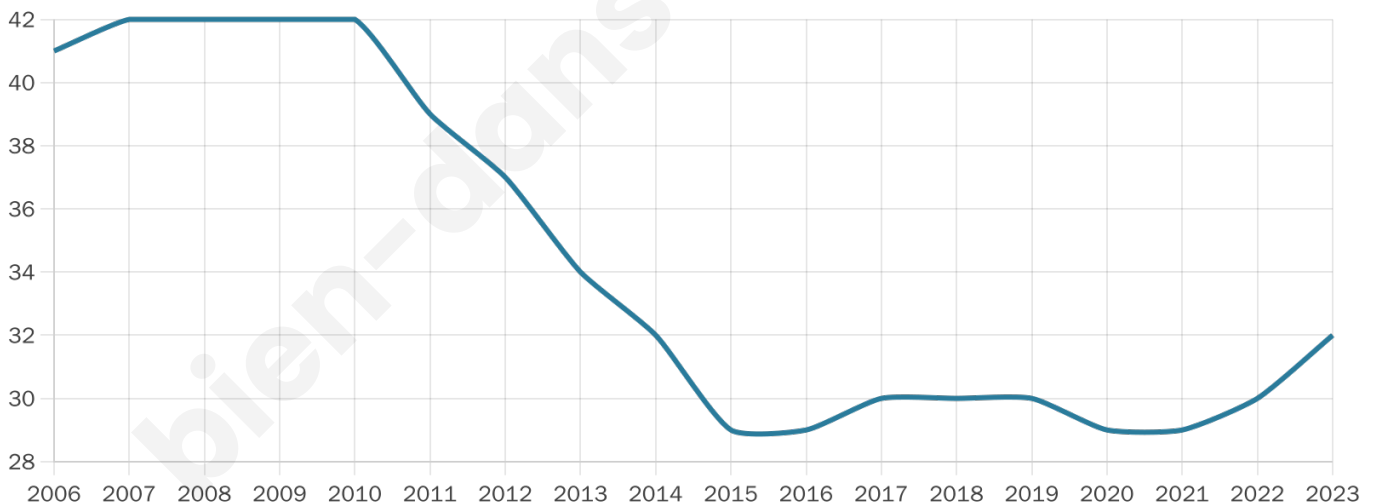

32

Age moyen

51 ans

Pop active

40.6%

Taux chômage

11.8%

Pop densité

16 h/km²

Revenu moyen

NC

Evolution du nombre d'habitants

Sources : Institut national de la statistique et des études économiques (insee) selon Les dernières parutions officielles de 2024 portant sur les années 2020, 2021 et 2022.