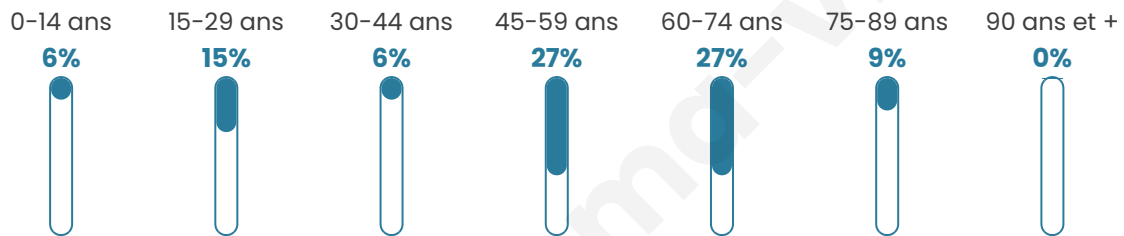

32

Age moyen

51 ans

Pop active

40.6%

Taux chômage

11.8%

Pop densité

16 h/km²

Revenu moyen

NC

Evolution du nombre d'habitants

Sources : Institut national de la statistique et des études économiques (insee) selon Les dernières parutions officielles de 2024 portant sur les années 2020, 2021 et 2022.

Tranche d'âge

Activité professionnelle

Niveau de diplôme

Composition des ménages

Profils électoraux

Premier tour

	Marine LE PEN	26.67 %
	Emmanuel MACRON	20.00 %
	Valérie PÉCRESE	16.67 %
	Jean-Luc MÉLENCHON	13.33 %
	Fabien ROUSSEL	6.67 %
	Éric ZEMMOUR	6.67 %
	Anne HIDALGO	6.67 %
	Nicolas DUPONT-AIGNAN	3.33 %
	Nathalie ARTHAUD	0.00 %
	Jean LASSALLE	0.00 %
	Yannick JADOT	0.00 %
	Philippe POUTOU	0.00 %