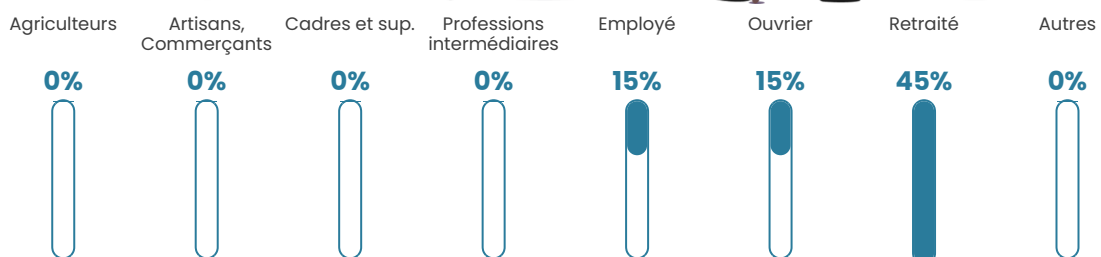

16 h/km²

Revenu moyen

NC

Evolution du nombre d'habitants

Sources : Institut national de la statistique et des études économiques (insee) selon Les dernières parutions officielles de 2024 portant sur les années 2020, 2021 et 2022.

Tranche d'âge

Activité professionnelle

Niveau de diplôme

Composition des ménages

Profils électoraux

Premier tour

	Marine LE PEN	26.67 %
	Emmanuel MACRON	20.00 %
	Valérie PÉCRESE	16.67 %
	Jean-Luc MÉLENCHON	13.33 %
	Fabien ROUSSEL	6.67 %
	Éric ZEMMOUR	6.67 %
	Anne HIDALGO	6.67 %
	Nicolas DUPONT-AIGNAN	3.33 %
	Nathalie ARTHAUD	0.00 %
	Jean LASSALLE	0.00 %
	Yannick JADOT	0.00 %
	Philippe POUTOU	0.00 %