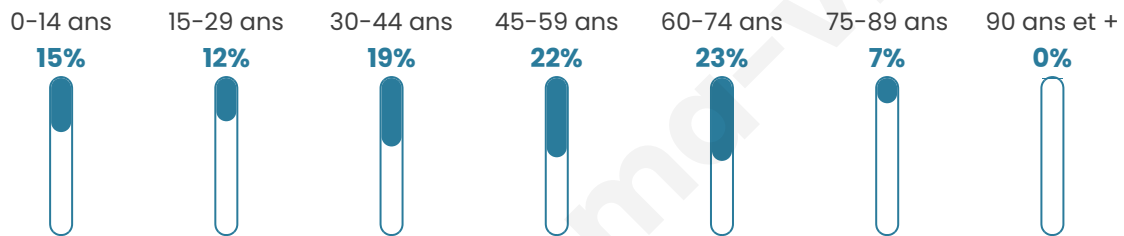

Version web

Ville de Grimbosq

Présenté par

BIEN dans
ma **VILLE** 

Sommaire

Situation géographique	3
Statistiques sur la population	4
Evolution du nombre d'habitants	4
Tranche d'âge	5
0-14 ans	5
15-29 ans	5
30-44 ans	5
45-59 ans	5
60-74 ans	5
75-89 ans	5
90 ans et +	5
Activité professionnelle	5
Agriculteurs	5
Artisans, Commerçants	5
Cadres et sup.	5
Professions intermédiaires	5
Employé	5
Ouvrier	5
Retraité	5
Autres	5
Niveau de diplôme	6
Sans diplôme ou CEP	6
Brevet, BEPC, DNB	6
CAP-BEP ou équivalent	6
BAC ou équivalent	6
BAC+2	6
BAC+3 ou +4	6
BAC+5 ou plus	6
Composition des ménages	6
Couple sans enfant	6
Couple avec enfant(s)	6
Famille monoparentale	6
Colocation / Autre	6
Personnes seules	6
Profils électoraux	7
Premier tour	7
Sécurité	8
Evolution du nombre d'infractions	8
Pour comparer	9
Services à la population	10
Commerce	10
Éducation	10
Villes autour de Grimbosq	12

286

Age moyen

44 ans

Pop active

49%

Taux chômage

7.9%

Pop densité

36 h/km²

Revenu moyen

23 510 €/an

Evolution du nombre d'habitants

Sources : Institut national de la statistique et des études économiques (insee) selon Les dernières parutions officielles de 2024 portant sur les années 2020, 2021 et 2022.

Tranche d'âge

Activité professionnelle

Niveau de diplôme

Composition des ménages

Profils électoraux

Premier tour

	Emmanuel MACRON	29.74 %
	Marine LE PEN	26.15 %
	Jean-Luc MÉLENCHON	22.05 %
	Yannick JADOT	6.15 %
	Éric ZEMMOUR	5.13 %
	Jean LASSALLE	2.56 %
	Valérie PÉCRESSE	2.56 %
	Nicolas DUPONT-AIGNAN	2.05 %
	Anne HIDALGO	1.54 %
	Nathalie ARTHAUD	1.03 %
	Fabien ROUSSEL	0.51 %
	Philippe POUTOU	0.51 %