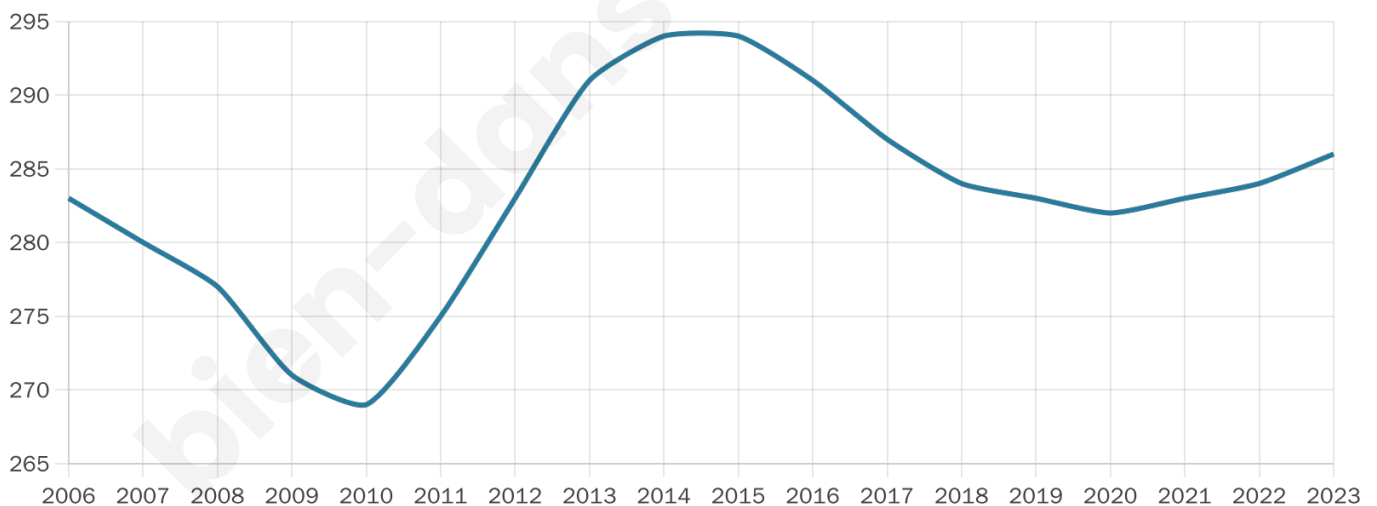

Version web

Ville de Grimbosq

Présenté par

BIEN dans
ma **VILLE** 

Sommaire

Situation géographique	3
Statistiques sur la population	4
Evolution du nombre d'habitants	4
Tranche d'âge	5
0-14 ans	5
15-29 ans	5
30-44 ans	5
45-59 ans	5
60-74 ans	5
75-89 ans	5
90 ans et +	5
Activité professionnelle	5
Agriculteurs	5
Artisans, Commerçants	5
Cadres et sup.	5
Professions intermédiaires	5
Employé	5
Ouvrier	5
Retraité	5
Autres	5
Niveau de diplôme	6
Sans diplôme ou CEP	6
Brevet, BEPC, DNB	6
CAP-BEP ou équivalent	6
BAC ou équivalent	6
BAC+2	6
BAC+3 ou +4	6
BAC+5 ou plus	6
Composition des ménages	6
Couple sans enfant	6
Couple avec enfant(s)	6
Famille monoparentale	6
Colocation / Autre	6
Personnes seules	6
Profils électoraux	7
Premier tour	7
Sécurité	8
Evolution du nombre d'infractions	8
Pour comparer	9
Services à la population	10
Commerce	10
Éducation	10
Villes autour de Grimbosq	12

286

Age moyen

44 ans

Pop active

49%

Taux chômage

7.9%

Pop densité

36 h/km²

Revenu moyen

23 510 €/an

Evolution du nombre d'habitants

Sources : Institut national de la statistique et des études économiques (insee) selon Les dernières parutions officielles de 2024 portant sur les années 2020, 2021 et 2022.