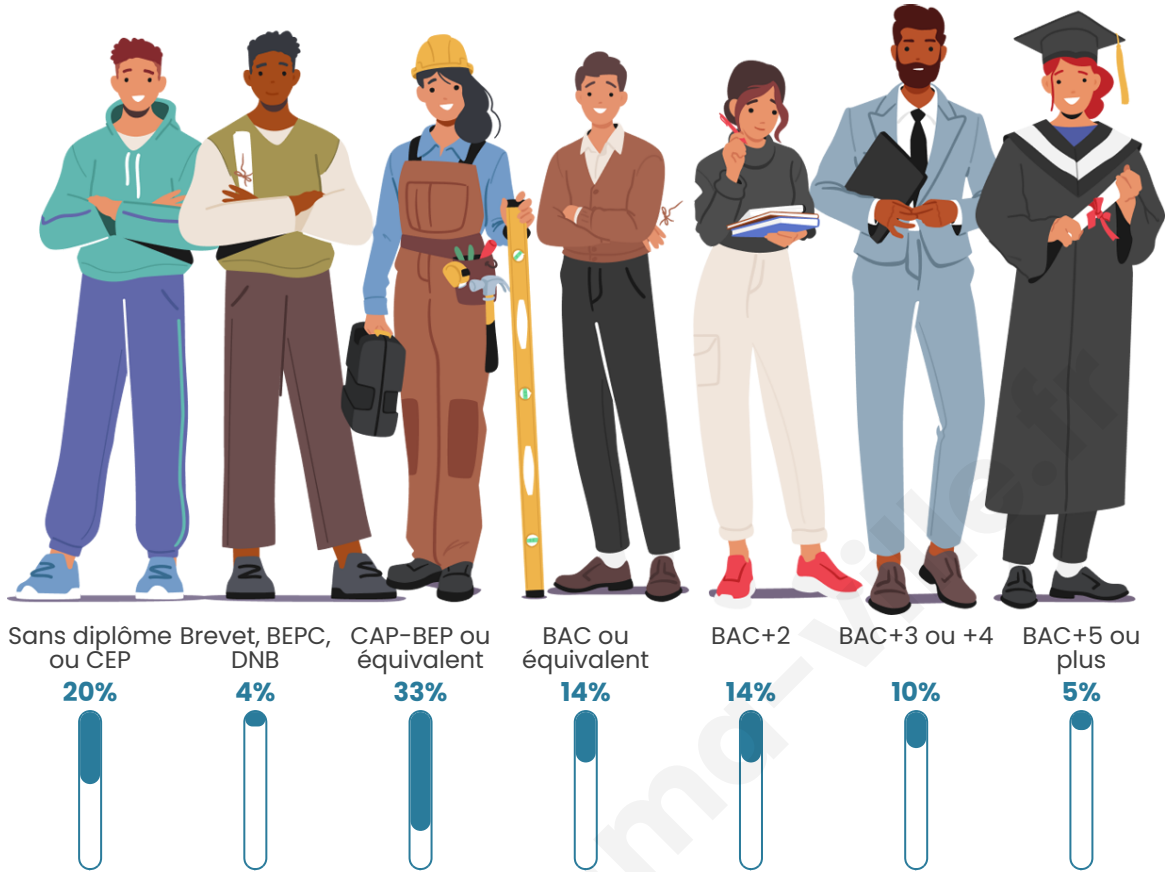

286

Age moyen

44 ans

Pop active

49%

Taux chômage

7.9%

Pop densité

Tranche d'âge

Activité professionnelle

Niveau de diplôme

Composition des ménages

Profils électoraux

Premier tour

	Emmanuel MACRON	29.74 %
	Marine LE PEN	26.15 %
	Jean-Luc MÉLENCHON	22.05 %
	Yannick JADOT	6.15 %
	Éric ZEMMOUR	5.13 %
	Jean LASSALLE	2.56 %
	Valérie PÉCRESSE	2.56 %
	Nicolas DUPONT-AIGNAN	2.05 %
	Anne HIDALGO	1.54 %
	Nathalie ARTHAUD	1.03 %
	Fabien ROUSSEL	0.51 %
	Philippe POUTOU	0.51 %