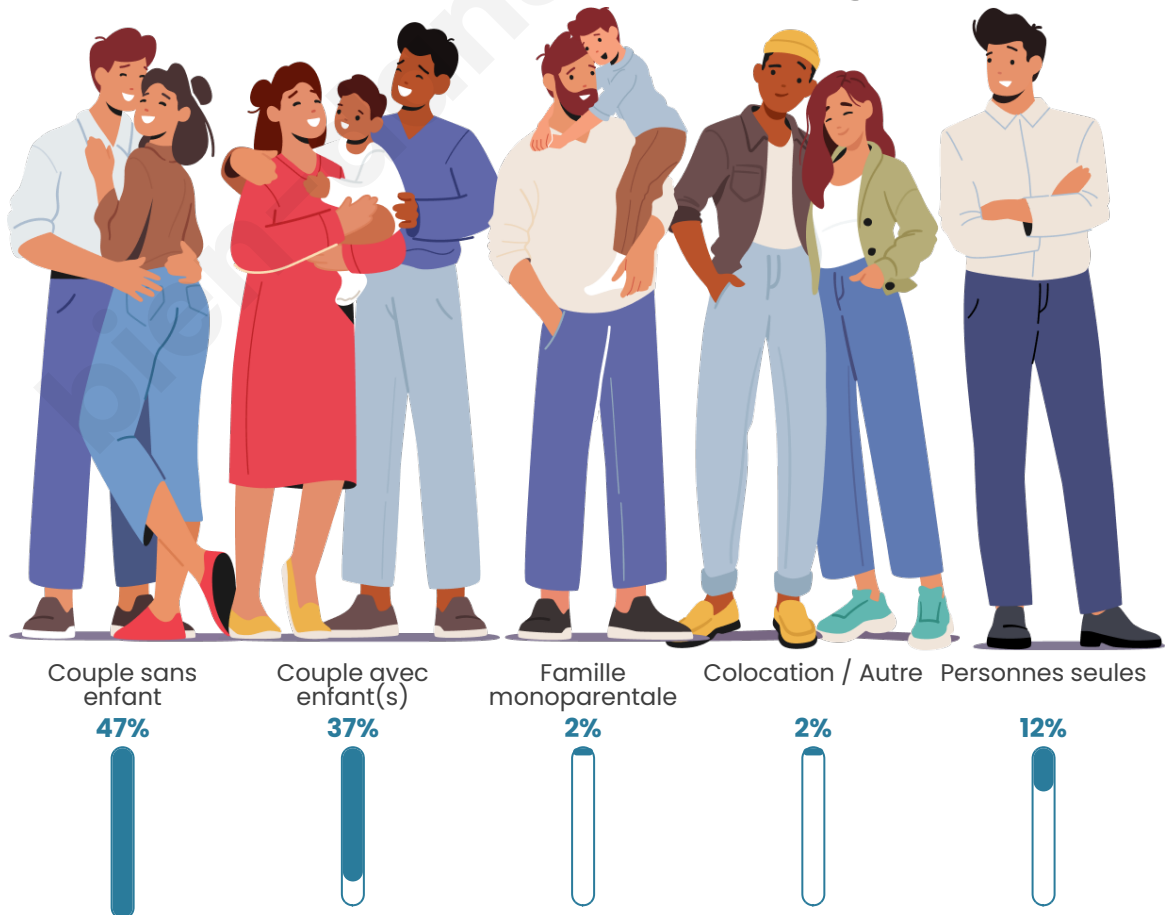

Tranche d'âge

Activité professionnelle

Niveau de diplôme

Composition des ménages

Profils électoraux

Premier tour

	Emmanuel MACRON	29.74 %
	Marine LE PEN	26.15 %
	Jean-Luc MÉLENCHON	22.05 %
	Yannick JADOT	6.15 %
	Éric ZEMMOUR	5.13 %
	Jean LASSALLE	2.56 %
	Valérie PÉCRESSE	2.56 %
	Nicolas DUPONT-AIGNAN	2.05 %
	Anne HIDALGO	1.54 %
	Nathalie ARTHAUD	1.03 %
	Fabien ROUSSEL	0.51 %
	Philippe POUTOU	0.51 %