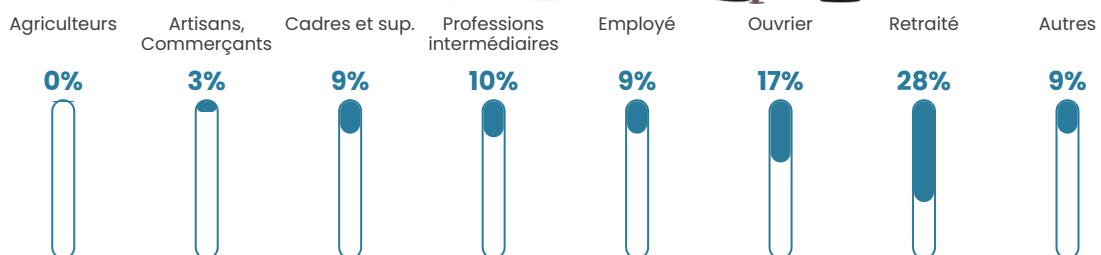

286

Age moyen

44 ans

Pop active

49%

Taux chômage

7.9%

Pop densité

36 h/km²

Revenu moyen

23 510 €/an

Evolution du nombre d'habitants

Sources : Institut national de la statistique et des études économiques (insee) selon Les dernières parutions officielles de 2024 portant sur les années 2020, 2021 et 2022.

Tranche d'âge

Activité professionnelle

Niveau de diplôme

Composition des ménages

Profils électoraux

Premier tour

	Emmanuel MACRON	29.74 %
	Marine LE PEN	26.15 %
	Jean-Luc MÉLENCHON	22.05 %
	Yannick JADOT	6.15 %
	Éric ZEMMOUR	5.13 %
	Jean LASSALLE	2.56 %
	Valérie PÉCRESSE	2.56 %
	Nicolas DUPONT-AIGNAN	2.05 %
	Anne HIDALGO	1.54 %
	Nathalie ARTHAUD	1.03 %
	Fabien ROUSSEL	0.51 %
	Philippe POUTOU	0.51 %