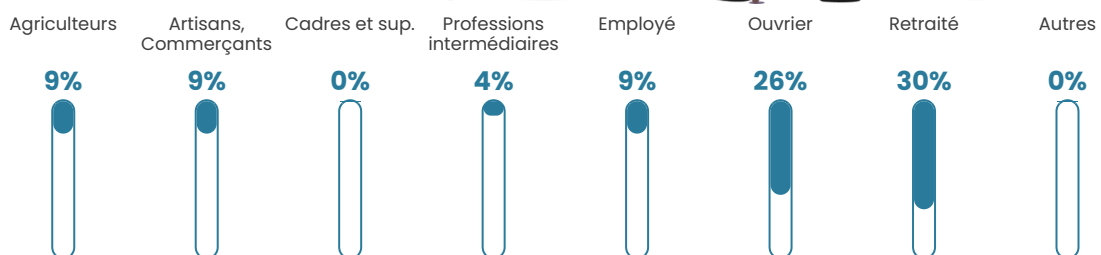

8.9%

Pop densité

5 h/km²

Revenu moyen

21 230 €/an

Evolution du nombre d'habitants

Sources : Institut national de la statistique et des études économiques (insee) selon Les dernières parutions officielles de 2024 portant sur les années 2020, 2021 et 2022.

Tranche d'âge

Activité professionnelle

Niveau de diplôme

Composition des ménages

Profils électoraux

Premier tour

	Marine LE PEN	29.41 %
	Emmanuel MACRON	20.00 %
	Nicolas DUPONT-AIGNAN	11.76 %
	Valérie PÉCRESSE	10.59 %
	Jean-Luc MÉLENCHON	8.24 %
	Éric ZEMMOUR	5.88 %
	Jean LASSALLE	4.71 %
	Yannick JADOT	4.71 %
	Fabien ROUSSEL	3.53 %
	Anne HIDALGO	1.18 %
	Nathalie ARTHAUD	0.00 %
	Philippe POUTOU	0.00 %