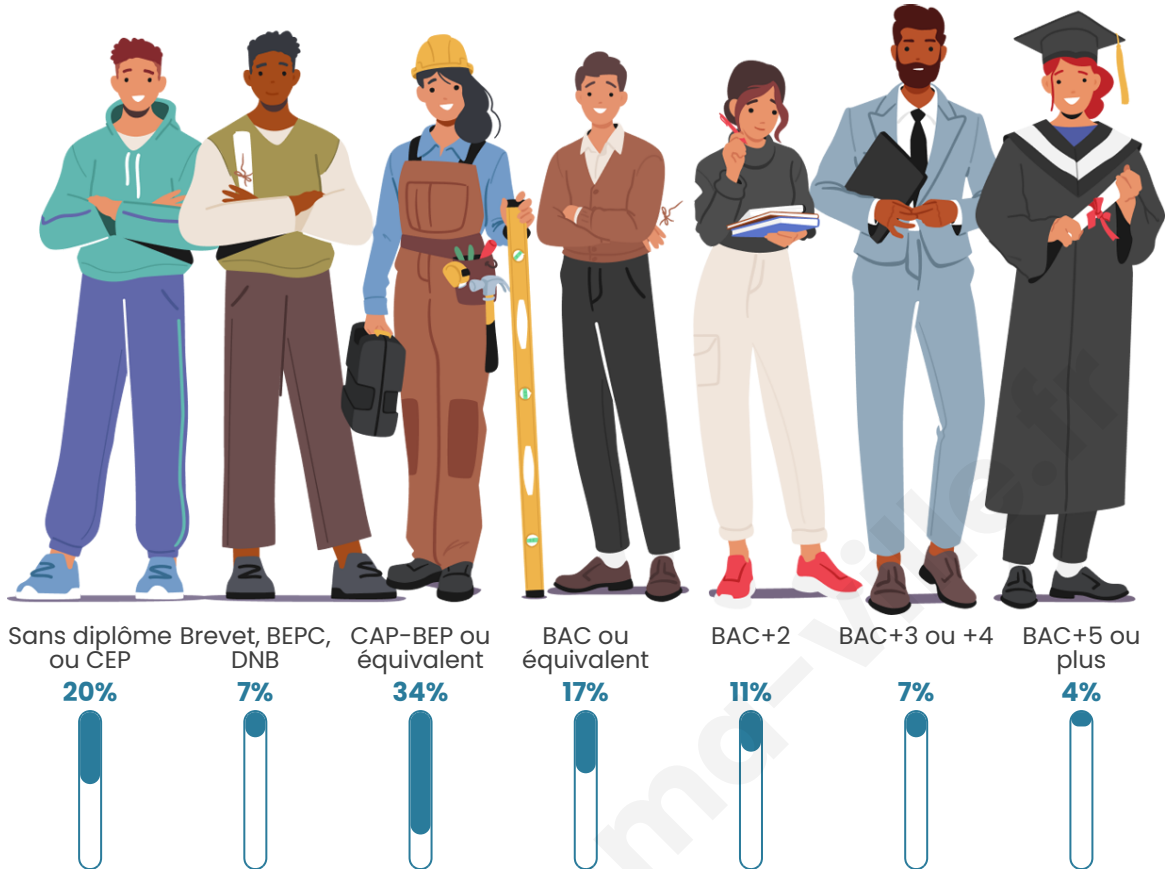

Statistiques sur la population

Nombre d'habitants

115

Age moyen

50 ans

Pop active

41.7%

Taux chômage

Tranche d'âge

Activité professionnelle

Niveau de diplôme

Composition des ménages

Profils électoraux

Premier tour

	Marine LE PEN	29.41 %
	Emmanuel MACRON	20.00 %
	Nicolas DUPONT-AIGNAN	11.76 %
	Valérie PÉCRESSE	10.59 %
	Jean-Luc MÉLENCHON	8.24 %
	Éric ZEMMOUR	5.88 %
	Jean LASSALLE	4.71 %
	Yannick JADOT	4.71 %
	Fabien ROUSSEL	3.53 %
	Anne HIDALGO	1.18 %
	Nathalie ARTHAUD	0.00 %
	Philippe POUTOU	0.00 %