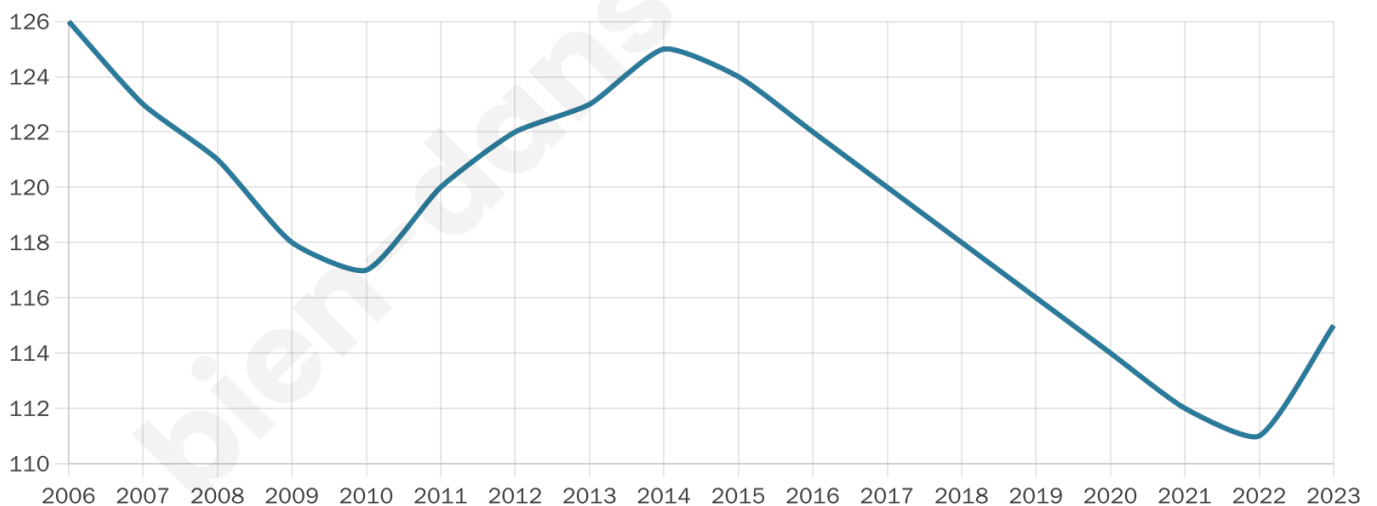

Statistiques sur la population

Nombre d'habitants

115

Age moyen

50 ans

Pop active

41.7%

Taux chômage

8.9%

Pop densité

5 h/km²

Revenu moyen

21 230 €/an

Evolution du nombre d'habitants

Sources : Institut national de la statistique et des études économiques (insee) selon Les dernières parutions officielles de 2024 portant sur les années 2020, 2021 et 2022.

Tranche d'âge

Activité professionnelle

Niveau de diplôme

Composition des ménages

Profils électoraux

Premier tour

	Marine LE PEN	29.41 %
	Emmanuel MACRON	20.00 %
	Nicolas DUPONT-AIGNAN	11.76 %
	Valérie PÉCRESSE	10.59 %
	Jean-Luc MÉLENCHON	8.24 %
	Éric ZEMMOUR	5.88 %
	Jean LASSALLE	4.71 %
	Yannick JADOT	4.71 %
	Fabien ROUSSEL	3.53 %
	Anne HIDALGO	1.18 %
	Nathalie ARTHAUD	0.00 %
	Philippe POUTOU	0.00 %