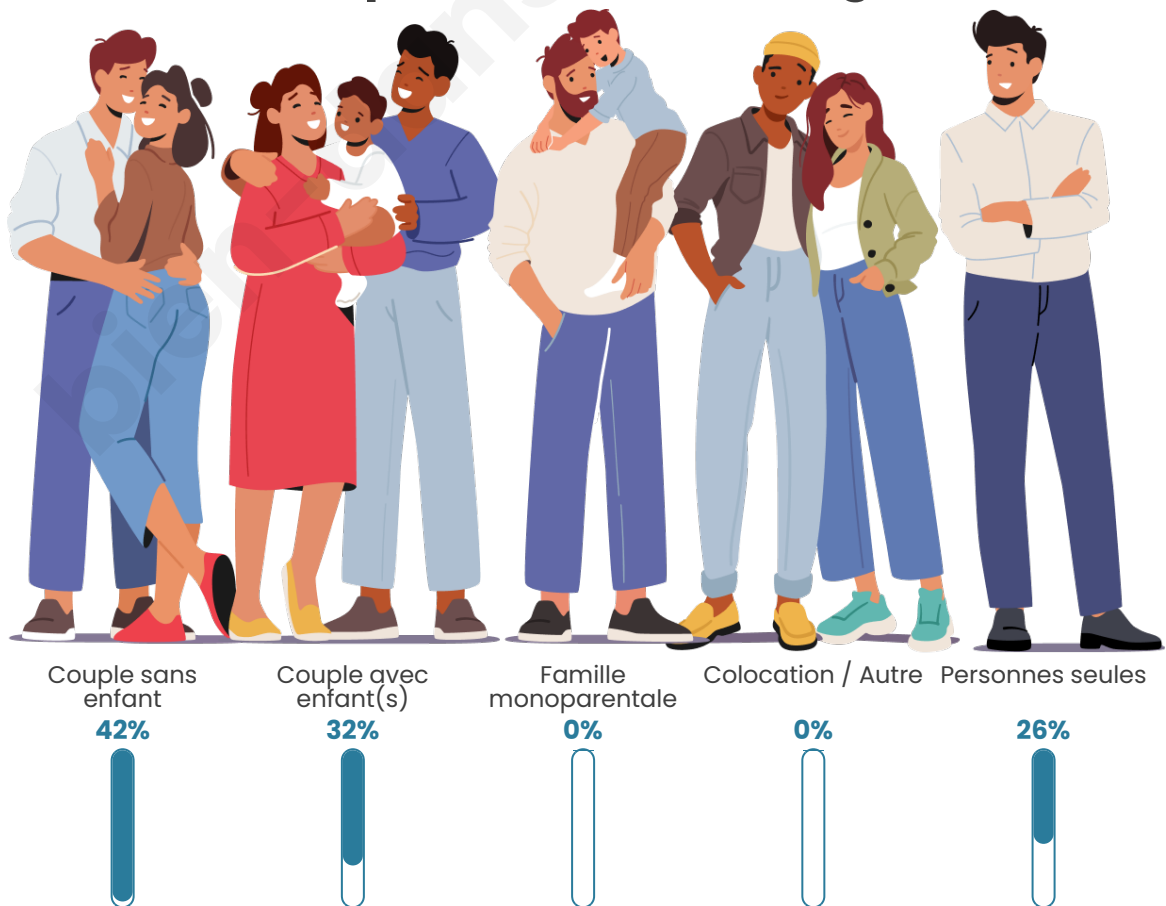

Statistiques sur la population

Nombre d'habitants

115

Age moyen

50 ans

Pop active

41.7%

Taux chômage

Tranche d'âge

Activité professionnelle

Niveau de diplôme

Composition des ménages

Profils électoraux

Premier tour

	Marine LE PEN	29.41 %
	Emmanuel MACRON	20.00 %
	Nicolas DUPONT-AIGNAN	11.76 %
	Valérie PÉCRESSE	10.59 %
	Jean-Luc MÉLENCHON	8.24 %
	Éric ZEMMOUR	5.88 %
	Jean LASSALLE	4.71 %
	Yannick JADOT	4.71 %
	Fabien ROUSSEL	3.53 %
	Anne HIDALGO	1.18 %
	Nathalie ARTHAUD	0.00 %
	Philippe POUTOU	0.00 %