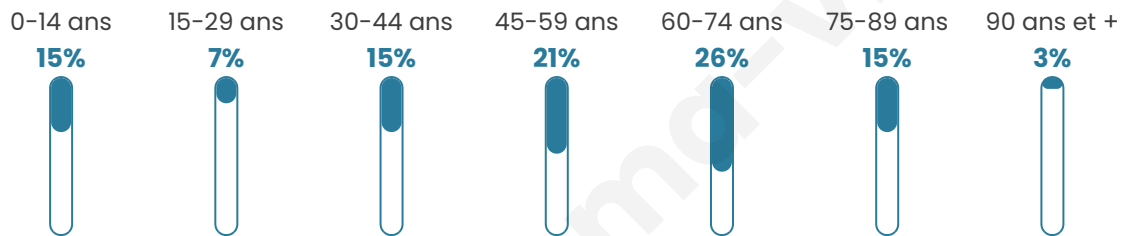

Statistiques sur la population

Nombre d'habitants

115

Age moyen

50 ans

Pop active

41.7%

Taux chômage

8.9%

Pop densité

5 h/km²

Revenu moyen

21 230 €/an

Evolution du nombre d'habitants

Sources : Institut national de la statistique et des études économiques (insee) selon Les dernières parutions officielles de 2024 portant sur les années 2020, 2021 et 2022.

Tranche d'âge

Activité professionnelle

Niveau de diplôme

Composition des ménages

Profils électoraux

Premier tour

	Marine LE PEN	29.41 %
	Emmanuel MACRON	20.00 %
	Nicolas DUPONT-AIGNAN	11.76 %
	Valérie PÉCRESSE	10.59 %
	Jean-Luc MÉLENCHON	8.24 %
	Éric ZEMMOUR	5.88 %
	Jean LASSALLE	4.71 %
	Yannick JADOT	4.71 %
	Fabien ROUSSEL	3.53 %
	Anne HIDALGO	1.18 %
	Nathalie ARTHAUD	0.00 %
	Philippe POUTOU	0.00 %

102 inscrits

Participation : 83.33%
Votes blancs : 0.00%
Votes nuls : 0.00%

Second tour

	Emmanuel MACRON	32,53 %
	Marine LE PEN	67,47 %

102 inscrits

Participation : 87.25%
Votes blancs : 6.74%
Votes nuls : 0%