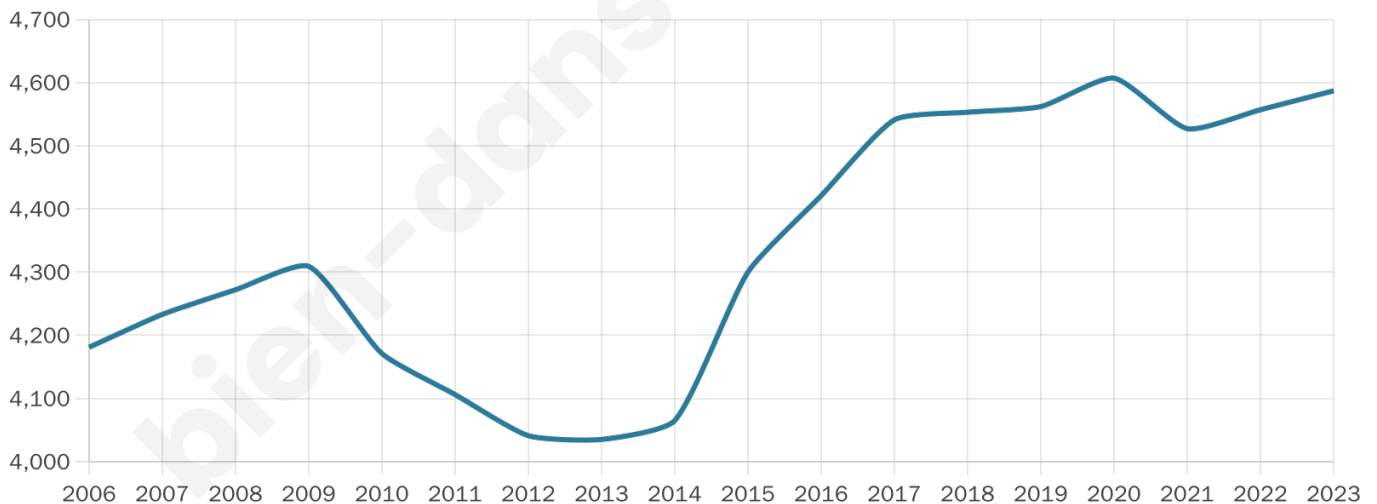

# Statistiques sur la population

Nombre d'habitants

**4 587**

Age moyen

**45 ans**

Pop active

**45.5%**

Taux chômage

**8.3%**

Pop densité

**104 h/km<sup>2</sup>**

Revenu moyen

**24 650 €/an**

## Evolution du nombre d'habitants

Sources : Institut national de la statistique et des études économiques (insee) selon Les dernières parutions officielles de 2024 portant sur les années 2020, 2021 et 2022.