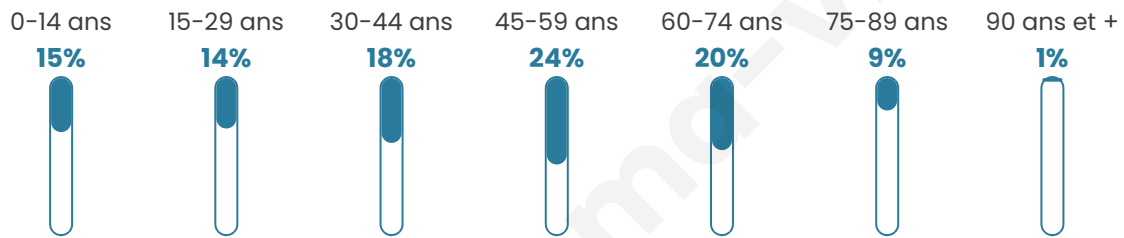

# Statistiques sur la population

Nombre d'habitants

**4 587**

Age moyen

**45 ans**

Pop active

**45.5%**

Taux chômage

**8.3%**

Pop densité

**104 h/km<sup>2</sup>**

Revenu moyen

**24 650 €/an**

## Evolution du nombre d'habitants

Sources : Institut national de la statistique et des études économiques (insee) selon Les dernières parutions officielles de 2024 portant sur les années 2020, 2021 et 2022.

## Tranche d'âge