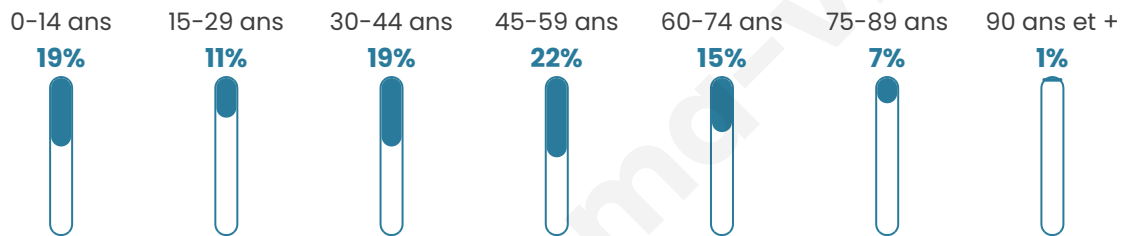

Age moyen

41 ans

Pop active

47.6%

Taux chômage

6.2%

Pop densité

127 h/km²

Revenu moyen

55 340 €/an

Evolution du nombre d'habitants

Sources : Institut national de la statistique et des études économiques (insee) selon Les dernières parutions officielles de 2024 portant sur les années 2020, 2021 et 2022.

Tranche d'âge

Activité professionnelle

Niveau de diplôme

Composition des ménages

Profils électoraux

Premier tour

	Emmanuel MACRON	43.52 %
	Marine LE PEN	13.66 %
	Jean-Luc MÉLENCHON	11.34 %
	Éric ZEMMOUR	10.42 %
	Yannick JADOT	6.25 %
	Valérie PÉCRESE	6.02 %
	Jean LASSALLE	3.24 %
	Nicolas DUPONT- AIGNAN	2.78 %
	Anne HIDALGO	1.62 %
	Fabien ROUSSEL	0.93 %
	Nathalie ARTHAUD	0.23 %
	Philippe POUTOU	0.00 %

Second tour

	Emmanuel MACRON	75,25 %
	Marine LE PEN	24,75 %

554 inscrits

Participation : 77.44%

Votes blancs : 5.59%

Votes nuls : 1.17%

554 inscrits

Participation : 78.7%