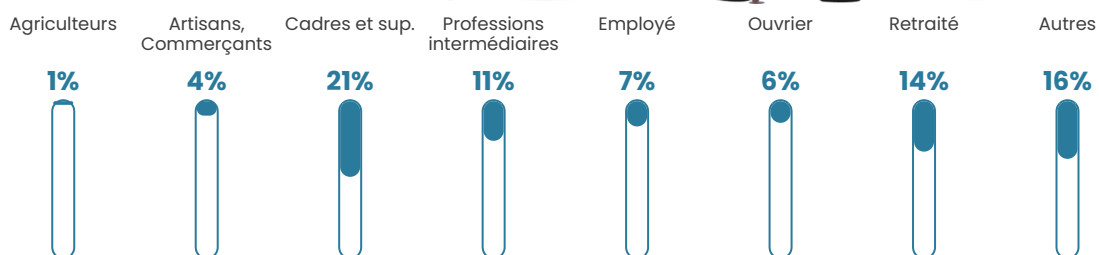

Revenu moyen

55 340 €/an

Evolution du nombre d'habitants

Sources : Institut national de la statistique et des études économiques (insee) selon Les dernières parutions officielles de 2024 portant sur les années 2020, 2021 et 2022.

Tranche d'âge

Activité professionnelle

Niveau de diplôme

Composition des ménages

Profils électoraux

Premier tour

	Emmanuel MACRON	43.52 %
	Marine LE PEN	13.66 %
	Jean-Luc MÉLENCHON	11.34 %
	Éric ZEMMOUR	10.42 %
	Yannick JADOT	6.25 %
	Valérie PÉCRESE	6.02 %
	Jean LASSALLE	3.24 %
	Nicolas DUPONT- AIGNAN	2.78 %
	Anne HIDALGO	1.62 %
	Fabien ROUSSEL	0.93 %
	Nathalie ARTHAUD	0.23 %
	Philippe POUTOU	0.00 %