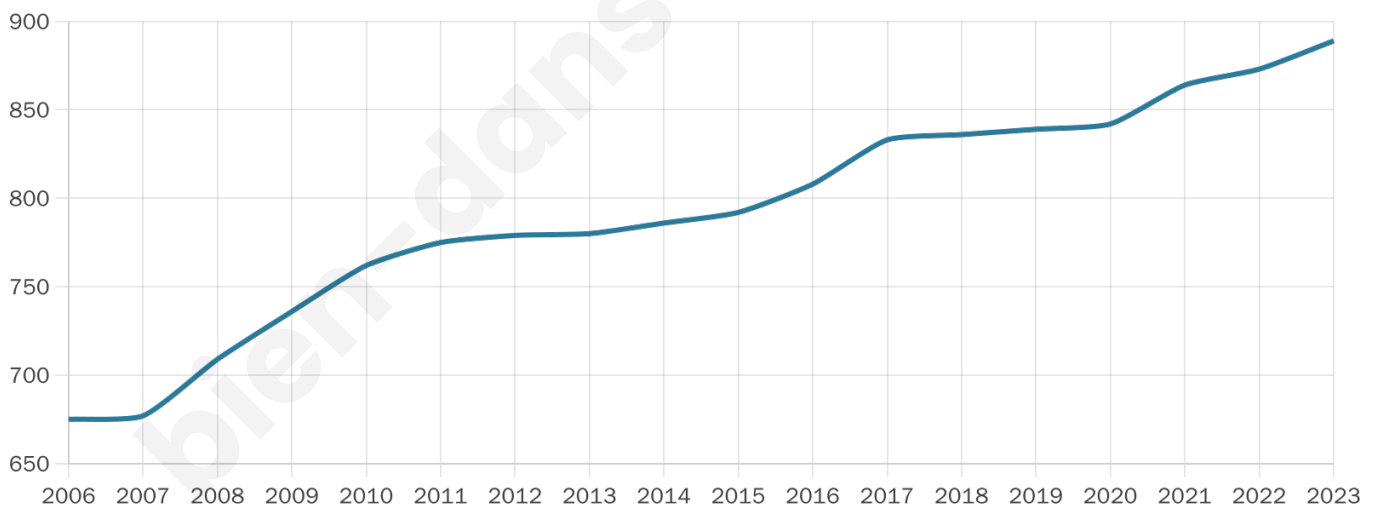

Version web

Ville de Grilly

Présenté par

BIEN dans
ma **VILLE** 

Sommaire

Situation géographique	3
Statistiques sur la population	4
Evolution du nombre d'habitants	4
Tranche d'âge	5
0-14 ans	5
15-29 ans	5
30-44 ans	5
45-59 ans	5
60-74 ans	5
75-89 ans	5
90 ans et +	5
Activité professionnelle	5
Agriculteurs	5
Artisans, Commerçants	5
Cadres et sup.	5
Professions intermédiaires	5
Employé	5
Ouvrier	5
Retraité	5
Autres	5
Niveau de diplôme	6
Sans diplôme ou CEP	6
Brevet, BEPC, DNB	6
CAP-BEP ou équivalent	6
BAC ou équivalent	6
BAC+2	6
BAC+3 ou +4	6
BAC+5 ou plus	6
Composition des ménages	6
Couple sans enfant	6
Couple avec enfant(s)	6
Famille monoparentale	6
Colocation / Autre	6
Personnes seules	6
Profils électoraux	7
Premier tour	7
Sécurité	8
Evolution du nombre d'infractions	8
Pour comparer	9
Services à la population	10
Commerce	10
Éducation	10
Villes autour de Grilly	12

Age moyen

41 ans

Pop active

47.6%

Taux chômage

6.2%

Pop densité

127 h/km²

Revenu moyen

55 340 €/an

Evolution du nombre d'habitants

Sources : Institut national de la statistique et des études économiques (insee) selon Les dernières parutions officielles de 2024 portant sur les années 2020, 2021 et 2022.