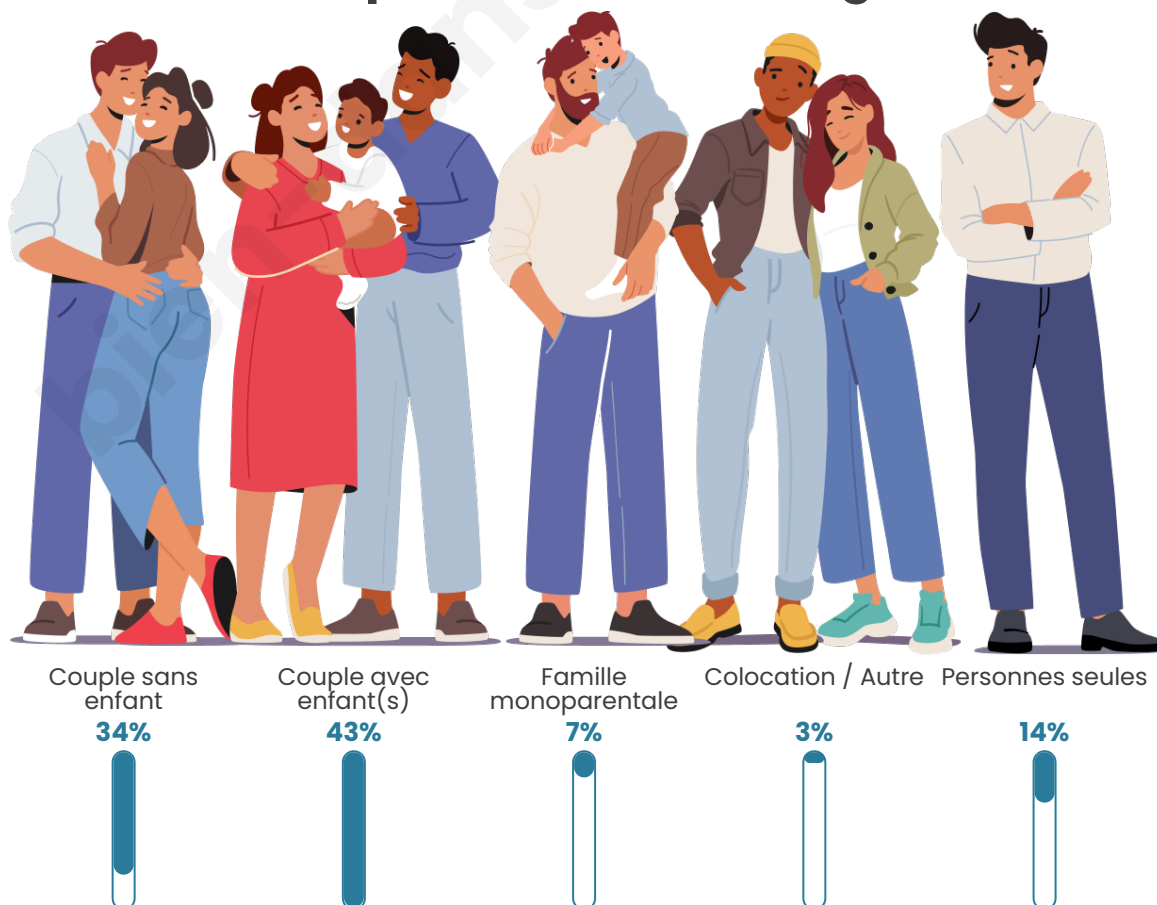

Tranche d'âge

Activité professionnelle

Niveau de diplôme

Composition des ménages

Profils électoraux

Premier tour

	Emmanuel MACRON	43.52 %
	Marine LE PEN	13.66 %
	Jean-Luc MÉLENCHON	11.34 %
	Éric ZEMMOUR	10.42 %
	Yannick JADOT	6.25 %
	Valérie PÉCRESE	6.02 %
	Jean LASSALLE	3.24 %
	Nicolas DUPONT- AIGNAN	2.78 %
	Anne HIDALGO	1.62 %
	Fabien ROUSSEL	0.93 %
	Nathalie ARTHAUD	0.23 %
	Philippe POUTOU	0.00 %