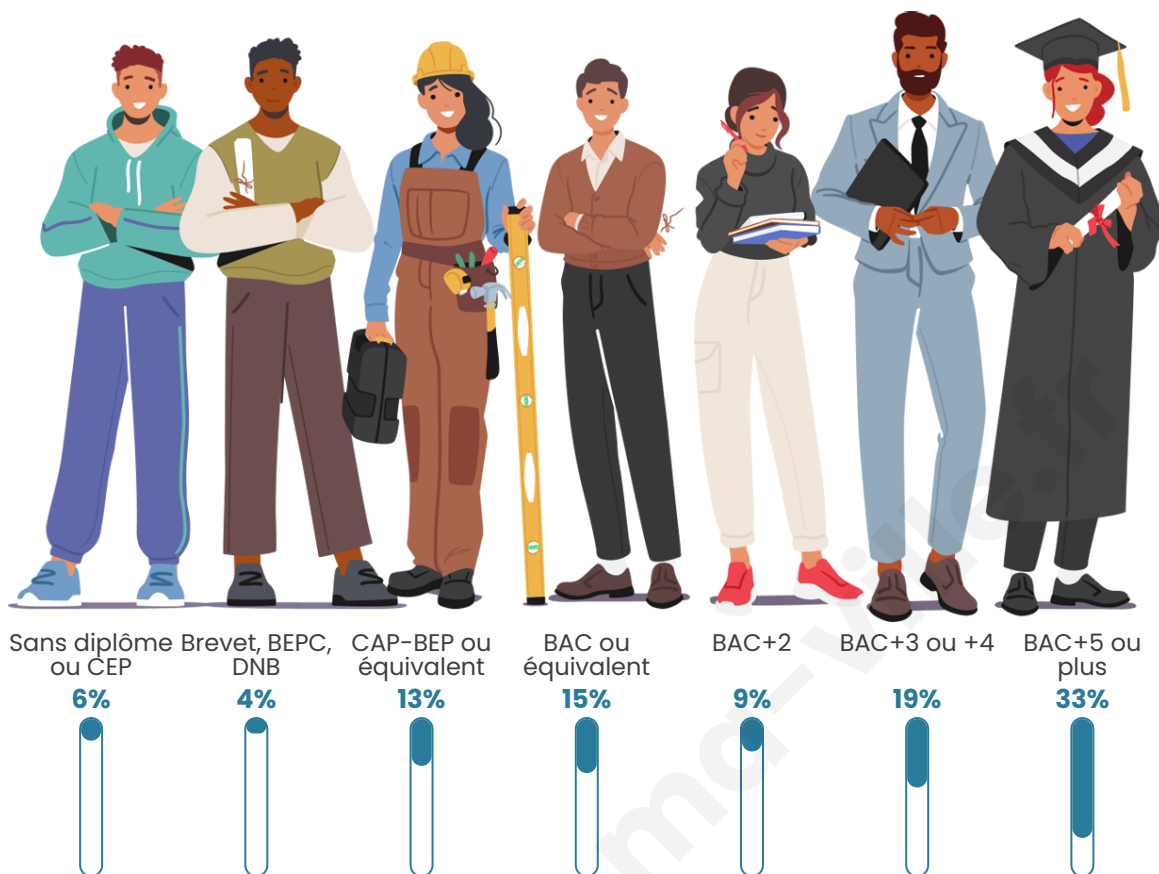

Age moyen

41 ans

Pop active

47.6%

Taux chômage

6.2%

Pop densité

127 h/km²

Tranche d'âge

Activité professionnelle

Niveau de diplôme

Composition des ménages

Profils électoraux

Premier tour

	Emmanuel MACRON	43.52 %
	Marine LE PEN	13.66 %
	Jean-Luc MÉLENCHON	11.34 %
	Éric ZEMMOUR	10.42 %
	Yannick JADOT	6.25 %
	Valérie PÉCRESE	6.02 %
	Jean LASSALLE	3.24 %
	Nicolas DUPONT- AIGNAN	2.78 %
	Anne HIDALGO	1.62 %
	Fabien ROUSSEL	0.93 %
	Nathalie ARTHAUD	0.23 %
	Philippe POUTOU	0.00 %