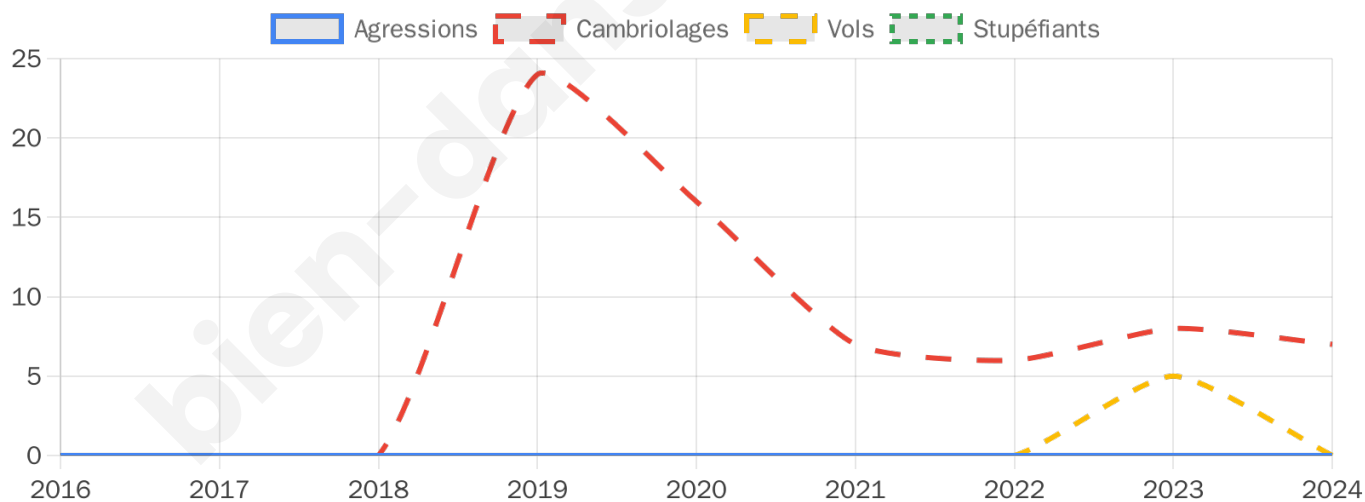

Second tour

	Emmanuel MACRON	75,25 %
	Marine LE PEN	24,75 %

554 inscrits

Participation : 77.44%

Votes blancs : 5.59%

Votes nuls : 1.17%

554 inscrits

Participation : 78.7%

Votes blancs : 0.92%

Votes nuls : 0.00%

Sécurité

Agressions physiques / sexuelles

0

Cambriolages

7

Vols / dégradations

0

Stupéfiants

0

Evolution du nombre d'infractions

Pour comparer

(en proportion du nombre d'habitants)

Sources : Bases statistiques communale, départementale et régionale de la délinquance enregistrée par la police et la gendarmerie nationales selon les dernières parutions officielles de 2025 portant sur l'année 2024 ([data.gouv](https://data.gouv.fr)).