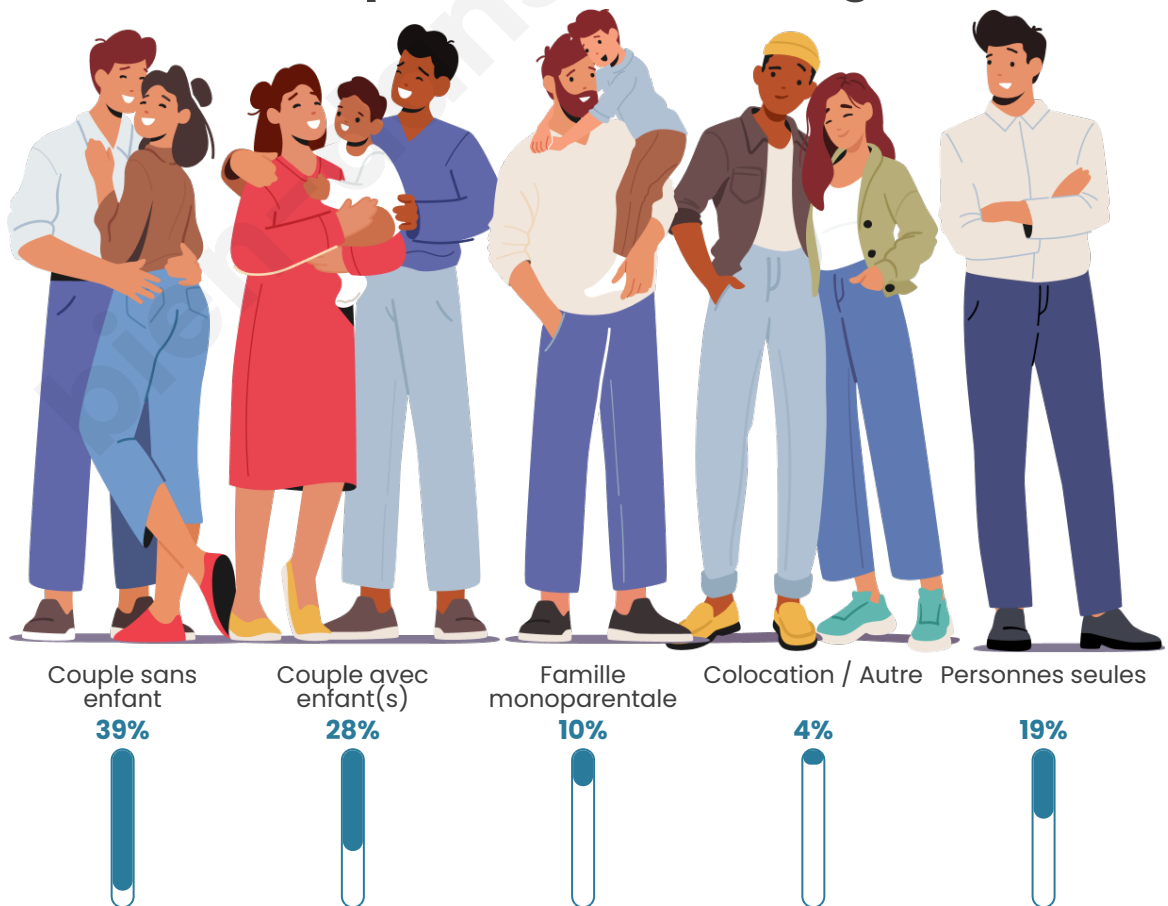

Tranche d'âge

Activité professionnelle

Niveau de diplôme

Composition des ménages

Profils électoraux

Premier tour

	Marine LE PEN	37.53 %
	Emmanuel MACRON	19.87 %
	Jean-Luc MÉLENCHON	12.79 %
	Éric ZEMMOUR	8.74 %
	Valérie PÉCRESSÉ	4.60 %
	Yannick JADOT	3.96 %
	Jean LASSALLE	3.86 %
	Nicolas DUPONT-AIGNAN	2.85 %
	Fabien ROUSSEL	2.21 %
	Philippe POUTOU	1.93 %
	Anne HIDALGO	1.29 %
	Nathalie ARTHAUD	0.37 %