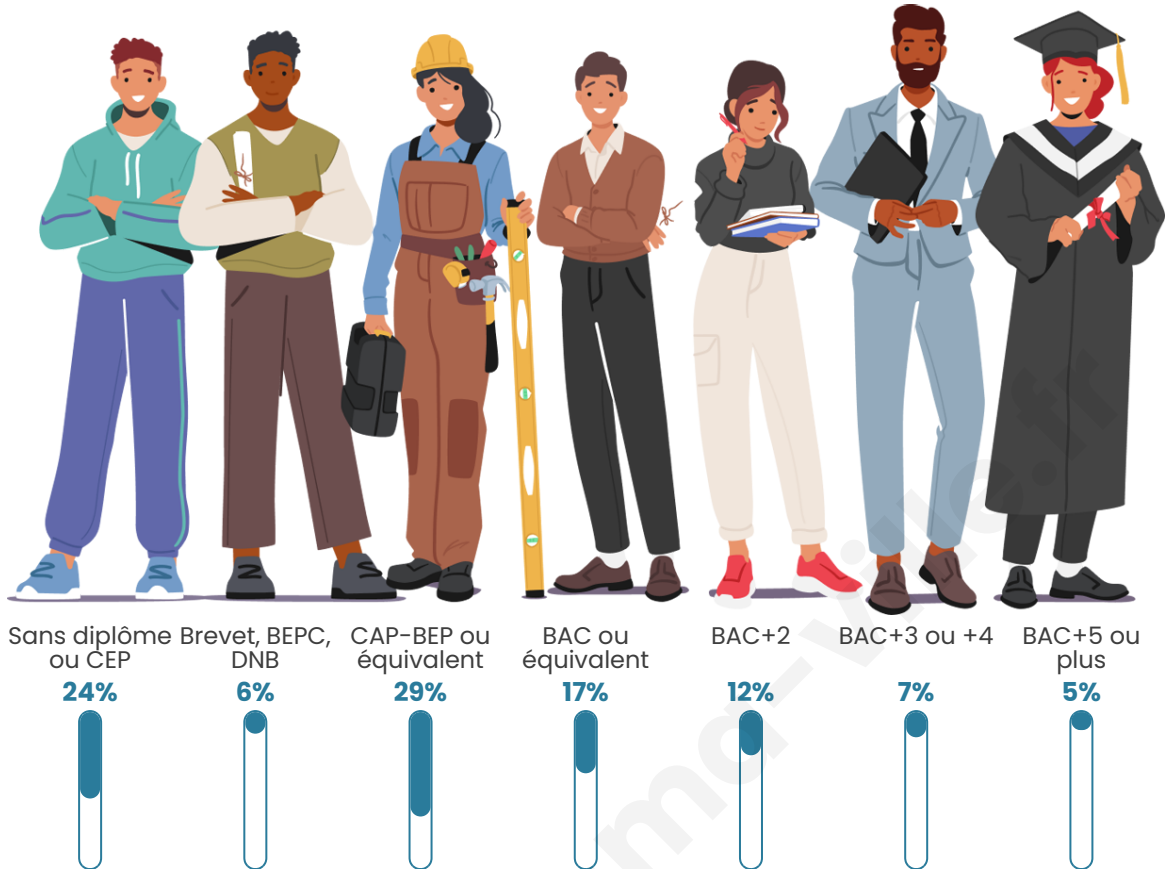

1 690

Age moyen

46 ans

Pop active

42.6%

Taux chômage

8.3%

Pop densité

Tranche d'âge

Activité professionnelle

Niveau de diplôme

Composition des ménages

Profils électoraux

Premier tour

	Marine LE PEN	37.53 %
	Emmanuel MACRON	19.87 %
	Jean-Luc MÉLENCHON	12.79 %
	Éric ZEMMOUR	8.74 %
	Valérie PÉCRESSÉ	4.60 %
	Yannick JADOT	3.96 %
	Jean LASSALLE	3.86 %
	Nicolas DUPONT-AIGNAN	2.85 %
	Fabien ROUSSEL	2.21 %
	Philippe POUTOU	1.93 %
	Anne HIDALGO	1.29 %
	Nathalie ARTHAUD	0.37 %