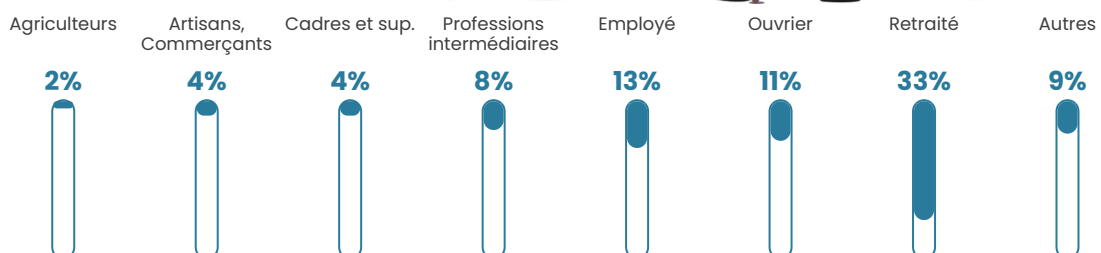

121 h/km²

Revenu moyen

21 600 €/an

Evolution du nombre d'habitants

Sources : Institut national de la statistique et des études économiques (insee) selon Les dernières parutions officielles de 2024 portant sur les années 2020, 2021 et 2022.

Tranche d'âge

Activité professionnelle

Niveau de diplôme

Composition des ménages

Profils électoraux

Premier tour

	Marine LE PEN	37.53 %
	Emmanuel MACRON	19.87 %
	Jean-Luc MÉLENCHON	12.79 %
	Éric ZEMMOUR	8.74 %
	Valérie PÉCRESSÉ	4.60 %
	Yannick JADOT	3.96 %
	Jean LASSALLE	3.86 %
	Nicolas DUPONT-AIGNAN	2.85 %
	Fabien ROUSSEL	2.21 %
	Philippe POUTOU	1.93 %
	Anne HIDALGO	1.29 %
	Nathalie ARTHAUD	0.37 %