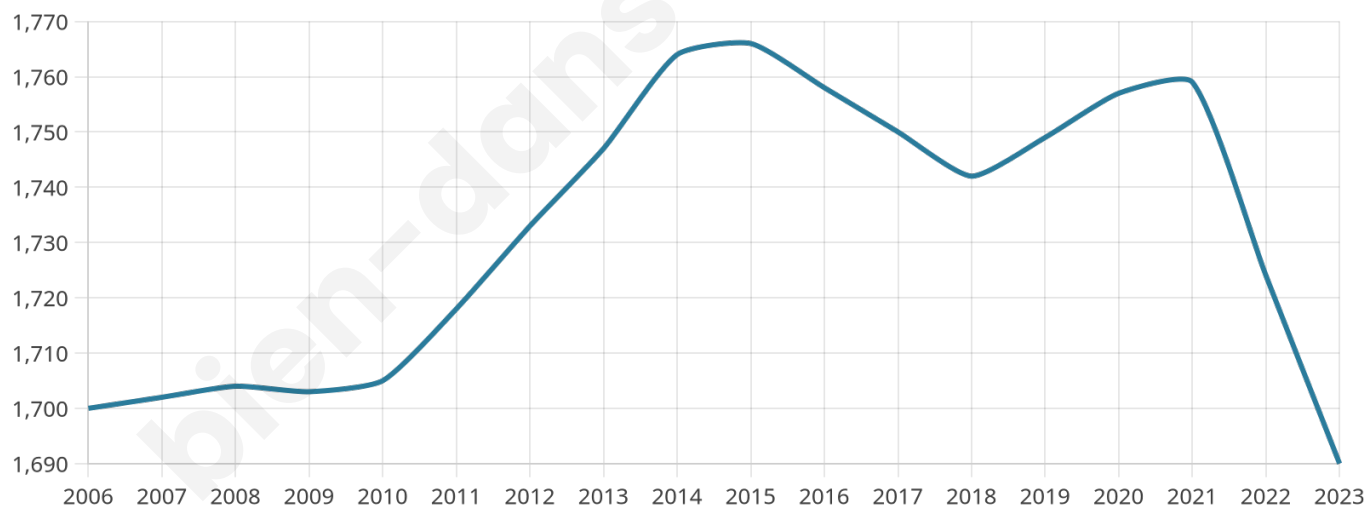

Version web

Ville de Grillon

Présenté par

BIEN dans
ma **VILLE** 

Sommaire

Situation géographique	3
Statistiques sur la population	4
Evolution du nombre d'habitants	4
Tranche d'âge	5
0-14 ans	5
15-29 ans	5
30-44 ans	5
45-59 ans	5
60-74 ans	5
75-89 ans	5
90 ans et +	5
Activité professionnelle	5
Agriculteurs	5
Artisans, Commerçants	5
Cadres et sup.	5
Professions intermédiaires	5
Employé	5
Ouvrier	5
Retraité	5
Autres	5
Niveau de diplôme	6
Sans diplôme ou CEP	6
Brevet, BEPC, DNB	6
CAP-BEP ou équivalent	6
BAC ou équivalent	6
BAC+2	6
BAC+3 ou +4	6
BAC+5 ou plus	6
Composition des ménages	6
Couple sans enfant	6
Couple avec enfant(s)	6
Famille monoparentale	6
Colocation / Autre	6
Personnes seules	6
Profils électoraux	7
Premier tour	7
Sécurité	8
Evolution du nombre d'infractions	8
Pour comparer	9
Services à la population	10
Commerce	10
Éducation	10
Villes autour de Grillon	11

1 690

Age moyen

46 ans

Pop active

42.6%

Taux chômage

8.3%

Pop densité

121 h/km²

Revenu moyen

21 600 €/an

Evolution du nombre d'habitants

Sources : Institut national de la statistique et des études économiques (insee) selon Les dernières parutions officielles de 2024 portant sur les années 2020, 2021 et 2022.