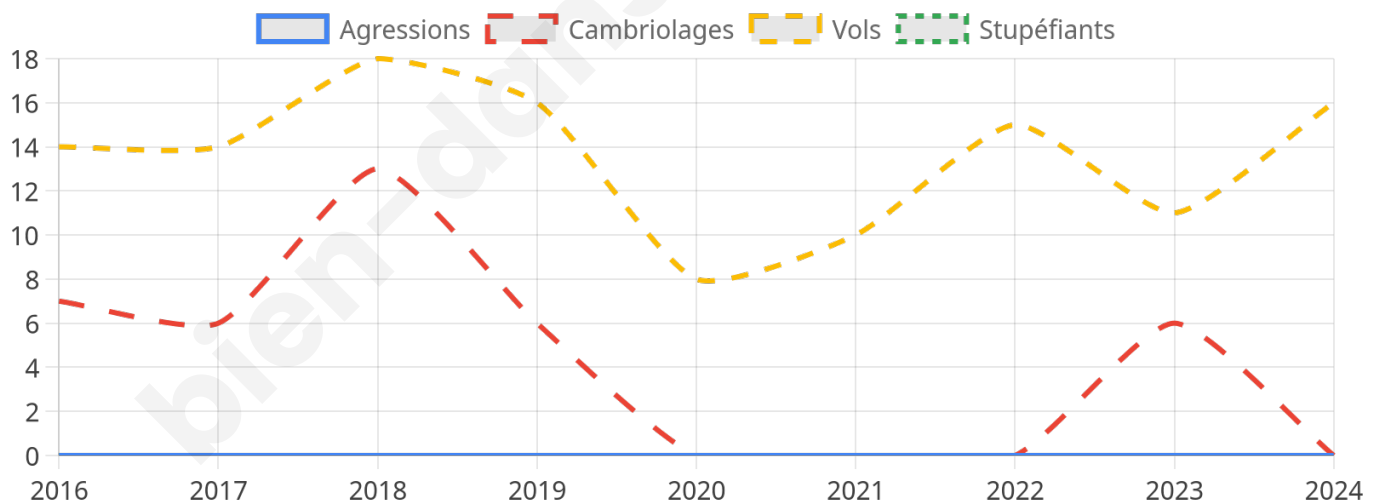

1 451 inscrits

Participation : 76.22%

Votes blancs : 1.27%

Votes nuls : 0.45%

Second tour

	Emmanuel MACRON	41,62 %
	Marine LE PEN	58,38 %

1 451 inscrits

Participation : 76.43%

Votes blancs : 6.85%

Votes nuls : 1.71%

Sécurité

Agressions physiques / sexuelles

0

Cambriolages

0

Vols / dégradations

16

Stupéfiants

0

Evolution du nombre d'infractions

Pour comparer

(en proportion du nombre d'habitants)

Sources : Bases statistiques communale, départementale et régionale de la délinquance enregistrée par la police et la gendarmerie nationales selon les dernières parutions officielles de 2025 portant sur l'année 2024 ([data.gouv](https://data.gouv.fr)).