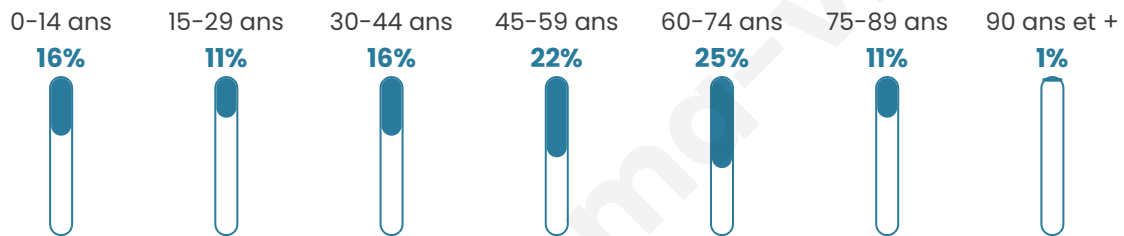

1 690

Age moyen

46 ans

Pop active

42.6%

Taux chômage

8.3%

Pop densité

121 h/km²

Revenu moyen

21 600 €/an

Evolution du nombre d'habitants

Sources : Institut national de la statistique et des études économiques (insee) selon Les dernières parutions officielles de 2024 portant sur les années 2020, 2021 et 2022.

Tranche d'âge

Activité professionnelle

Niveau de diplôme

Composition des ménages

Profils électoraux

Premier tour

	Marine LE PEN	37.53 %
	Emmanuel MACRON	19.87 %
	Jean-Luc MÉLENCHON	12.79 %
	Éric ZEMMOUR	8.74 %
	Valérie PÉCRESSÉ	4.60 %
	Yannick JADOT	3.96 %
	Jean LASSALLE	3.86 %
	Nicolas DUPONT-AIGNAN	2.85 %
	Fabien ROUSSEL	2.21 %
	Philippe POUTOU	1.93 %
	Anne HIDALGO	1.29 %
	Nathalie ARTHAUD	0.37 %

1 451 inscrits

Participation : 76.22%

Votes blancs : 1.27%

Votes nuls : 0.45%

Second tour

	Emmanuel MACRON	41,62 %
	Marine LE PEN	58,38 %

1 451 inscrits

Participation : 76.43%