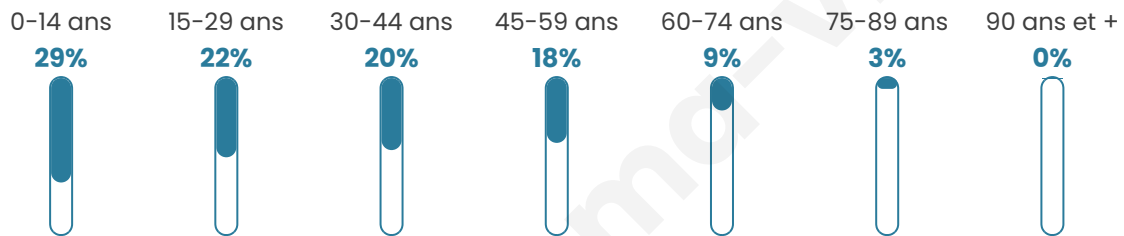

# Statistiques sur la population

Nombre d'habitants

**26 842**

Age moyen

**32 ans**

Pop active

**41.2%**

Taux chômage

**12.3%**

Pop densité

**6 711 h/km<sup>2</sup>**

Revenu moyen

**14 790 €/an**

## Evolution du nombre d'habitants

Sources : Institut national de la statistique et des études économiques (insee) selon Les dernières parutions officielles de 2024 portant sur les années 2020, 2021 et 2022.

## Tranche d'âge