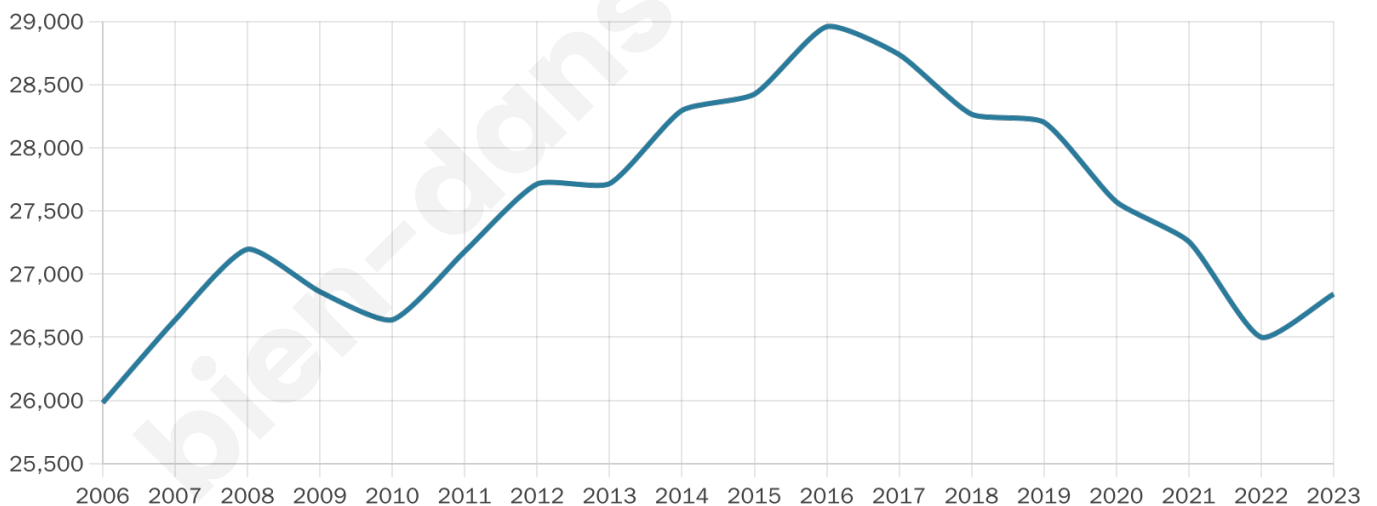

# Statistiques sur la population

Nombre d'habitants

**26 842**

Age moyen

**32 ans**

Pop active

**41.2%**

Taux chômage

**12.3%**

Pop densité

**6 711 h/km<sup>2</sup>**

Revenu moyen

**14 790 €/an**

## Evolution du nombre d'habitants

Sources : Institut national de la statistique et des études économiques (insee) selon Les dernières parutions officielles de 2024 portant sur les années 2020, 2021 et 2022.