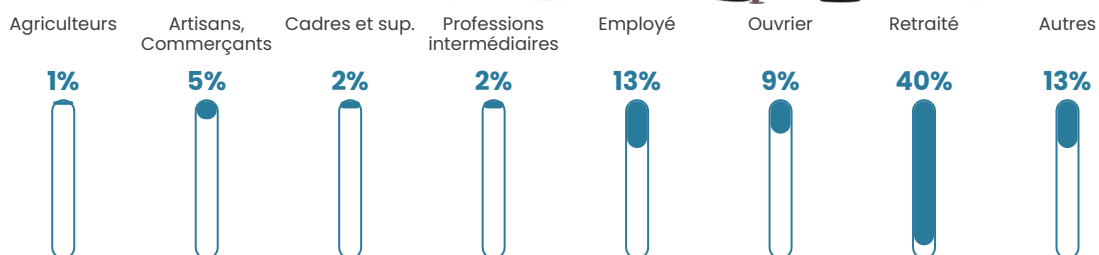

55 h/km²

Revenu moyen

19 000 €/an

Evolution du nombre d'habitants

Sources : Institut national de la statistique et des études économiques (insee) selon Les dernières parutions officielles de 2024 portant sur les années 2020, 2021 et 2022.

Tranche d'âge

Activité professionnelle

Niveau de diplôme

Composition des ménages

Profils électoraux

Premier tour

	Emmanuel MACRON	28.77 %
	Marine LE PEN	23.90 %
	Jean-Luc MÉLENCHON	17.77 %
	Jean LASSALLE	9.75 %
	Éric ZEMMOUR	5.19 %
	Anne HIDALGO	3.46 %
	Valérie PÉCRESE	3.30 %
	Nicolas DUPONT- AIGNAN	2.36 %
	Yannick JADOT	2.20 %
	Fabien ROUSSEL	1.73 %
	Philippe POUTOU	1.26 %
	Nathalie ARTHAUD	0.31 %