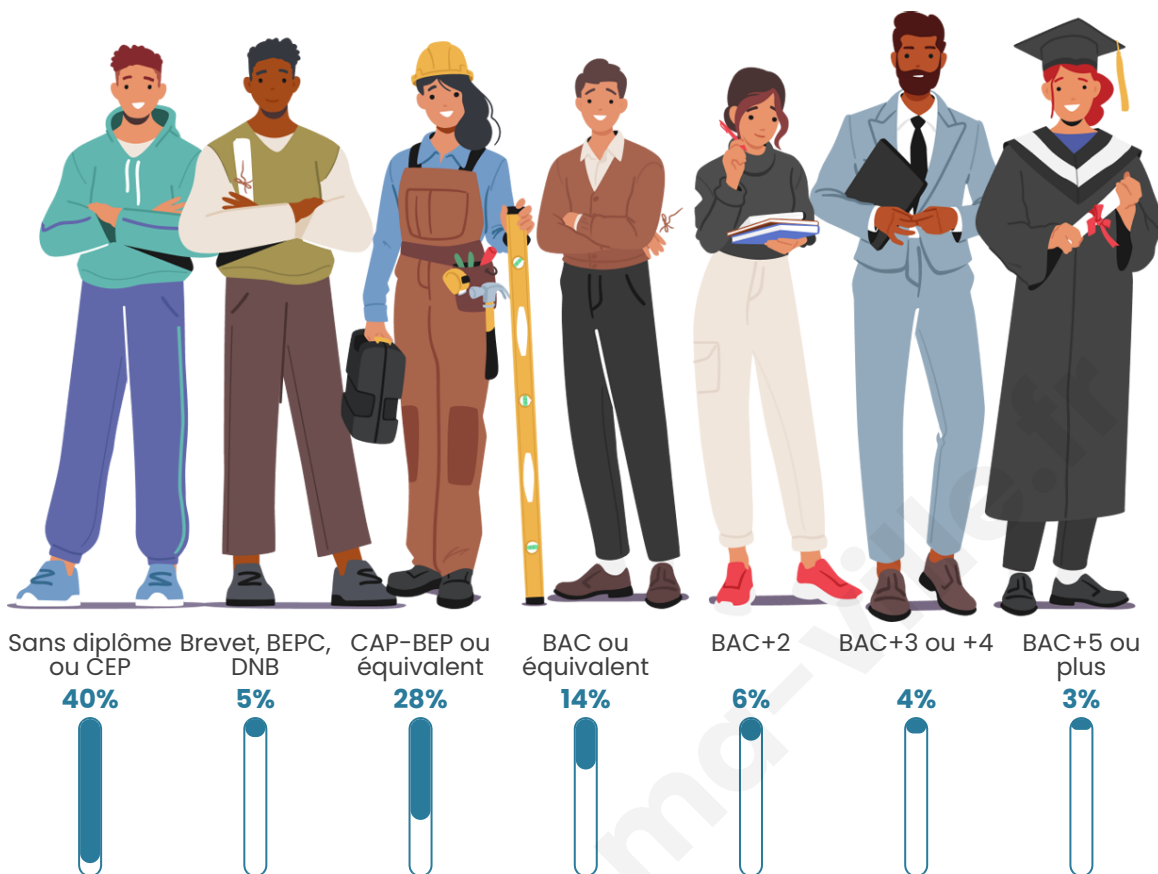

1 216

Age moyen

52 ans

Pop active

34%

Taux chômage

8%

Pop densité

55 h/km²

Revenu moyen

19 000 €/an

Evolution du nombre d'habitants

Sources : Institut national de la statistique et des études économiques (insee) selon Les dernières parutions officielles de 2024 portant sur les années 2020, 2021 et 2022.

Tranche d'âge

Activité professionnelle

Niveau de diplôme

Composition des ménages

Profils électoraux

Premier tour

	Emmanuel MACRON	28.77 %
	Marine LE PEN	23.90 %
	Jean-Luc MÉLENCHON	17.77 %
	Jean LASSALLE	9.75 %
	Éric ZEMMOUR	5.19 %
	Anne HIDALGO	3.46 %
	Valérie PÉCRESE	3.30 %
	Nicolas DUPONT- AIGNAN	2.36 %
	Yannick JADOT	2.20 %
	Fabien ROUSSEL	1.73 %
	Philippe POUTOU	1.26 %
	Nathalie ARTHAUD	0.31 %