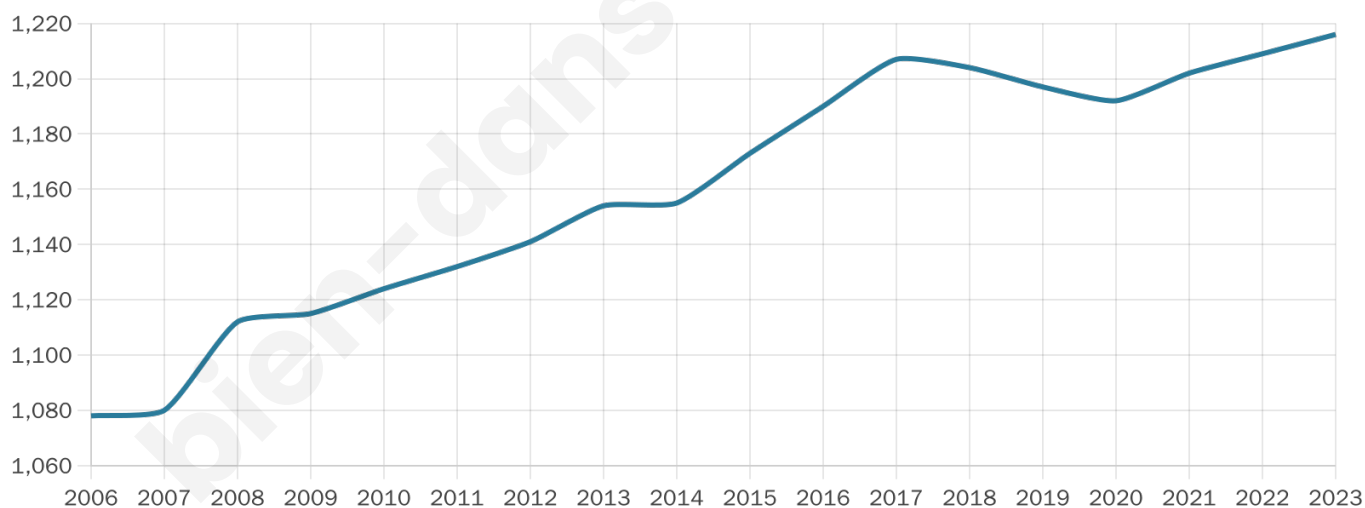

1 216

Age moyen

52 ans

Pop active

34%

Taux chômage

8%

Pop densité

55 h/km²

Revenu moyen

19 000 €/an

Evolution du nombre d'habitants

Sources : Institut national de la statistique et des études économiques (insee) selon Les dernières parutions officielles de 2024 portant sur les années 2020, 2021 et 2022.