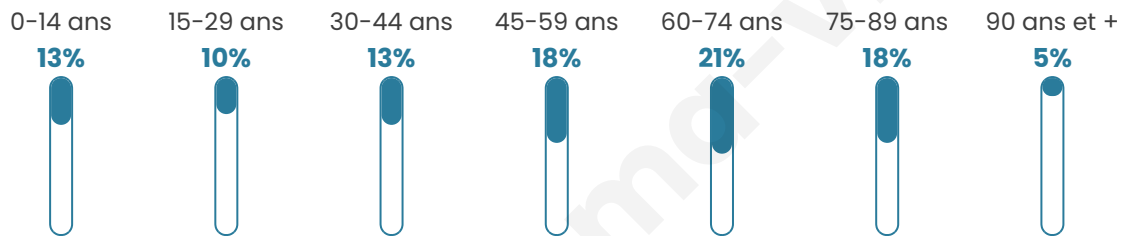

1 216

Age moyen

52 ans

Pop active

34%

Taux chômage

8%

Pop densité

55 h/km²

Revenu moyen

19 000 €/an

Evolution du nombre d'habitants

Sources : Institut national de la statistique et des études économiques (insee) selon Les dernières parutions officielles de 2024 portant sur les années 2020, 2021 et 2022.

Tranche d'âge

Activité professionnelle

Niveau de diplôme

Composition des ménages

Profils électoraux

Premier tour

	Emmanuel MACRON	28.77 %
	Marine LE PEN	23.90 %
	Jean-Luc MÉLENCHON	17.77 %
	Jean LASSALLE	9.75 %
	Éric ZEMMOUR	5.19 %
	Anne HIDALGO	3.46 %
	Valérie PÉCRESE	3.30 %
	Nicolas DUPONT- AIGNAN	2.36 %
	Yannick JADOT	2.20 %
	Fabien ROUSSEL	1.73 %
	Philippe POUTOU	1.26 %
	Nathalie ARTHAUD	0.31 %

824 inscrits

Participation : 79.61%

Votes blancs : 2.29%

Votes nuls : 0.76%

Second tour

	Emmanuel MACRON	56,03 %
	Marine LE PEN	43,97 %

821 inscrits

Participation : 78.44%