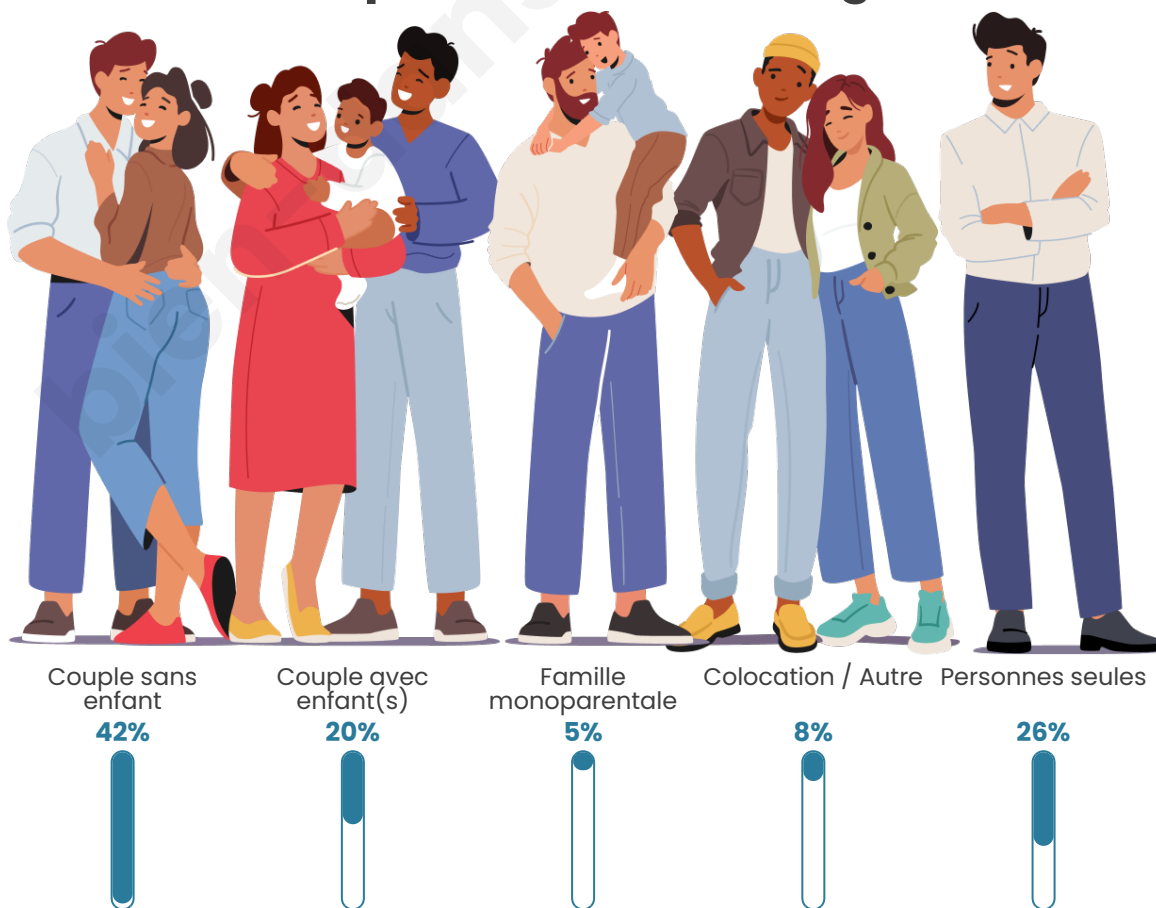

Tranche d'âge

Activité professionnelle

Niveau de diplôme

Composition des ménages

Profils électoraux

Premier tour

	Emmanuel MACRON	28.77 %
	Marine LE PEN	23.90 %
	Jean-Luc MÉLENCHON	17.77 %
	Jean LASSALLE	9.75 %
	Éric ZEMMOUR	5.19 %
	Anne HIDALGO	3.46 %
	Valérie PÉCRESE	3.30 %
	Nicolas DUPONT- AIGNAN	2.36 %
	Yannick JADOT	2.20 %
	Fabien ROUSSEL	1.73 %
	Philippe POUTOU	1.26 %
	Nathalie ARTHAUD	0.31 %