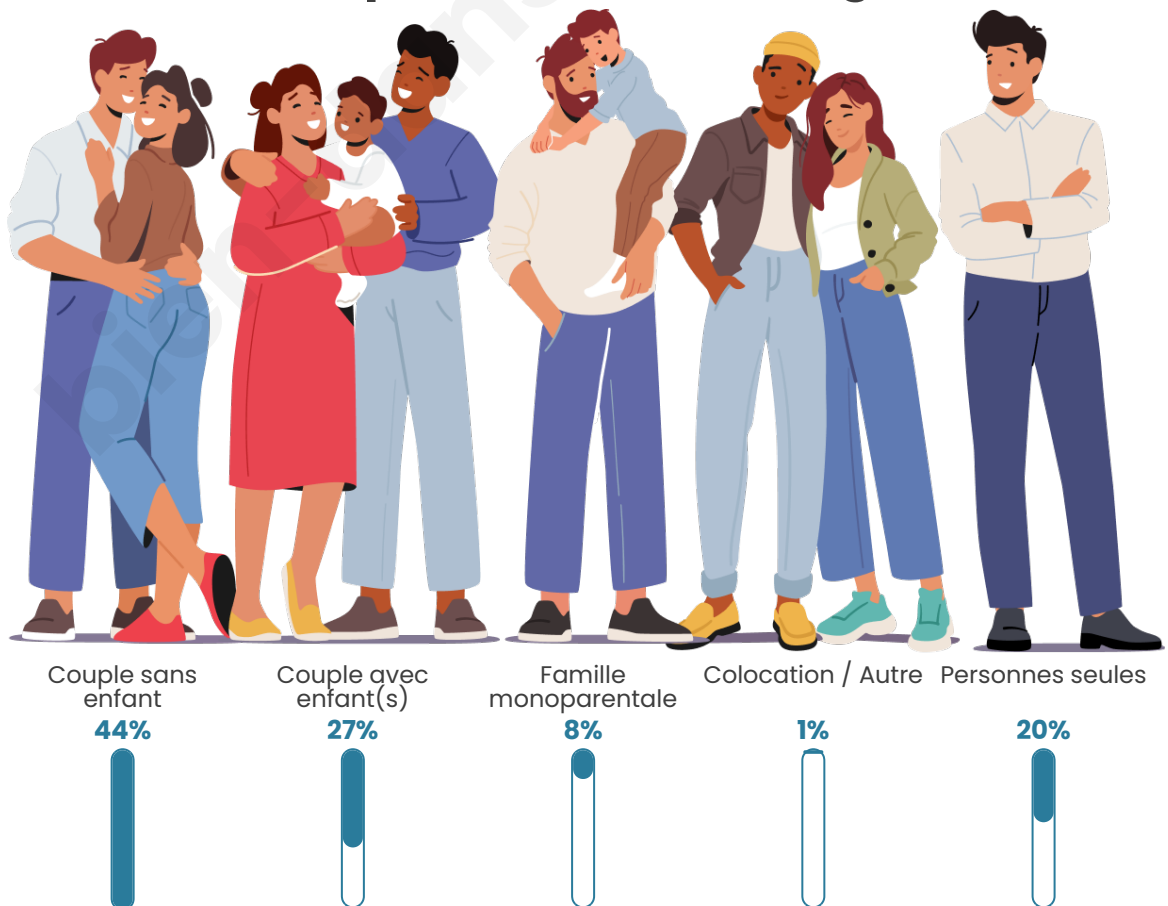

Tranche d'âge

Activité professionnelle

Niveau de diplôme

Composition des ménages

Profils électoraux

Premier tour

	Marine LE PEN	28.09 %
	Jean-Luc MÉLENCHON	23.45 %
	Emmanuel MACRON	19.85 %
	Fabien ROUSSEL	7.47 %
	Éric ZEMMOUR	6.70 %
	Jean LASSALLE	6.19 %
	Yannick JADOT	2.32 %
	Valérie PÉCRESSE	2.32 %
	Anne HIDALGO	1.55 %
	Nicolas DUPONT-AIGNAN	1.55 %
	Philippe POUTOU	0.52 %
	Nathalie ARTHAUD	0.00 %