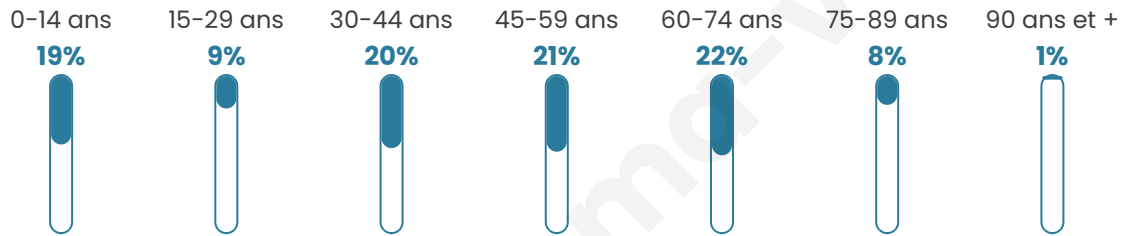

667

Age moyen

44 ans

Pop active

43.9%

Taux chômage

7.8%

Pop densité

33 h/km²

Revenu moyen

21 280 €/an

Evolution du nombre d'habitants

Sources : Institut national de la statistique et des études économiques (insee) selon Les dernières parutions officielles de 2024 portant sur les années 2020, 2021 et 2022.

Tranche d'âge

Activité professionnelle

Niveau de diplôme

Composition des ménages

Profils électoraux

Premier tour

	Marine LE PEN	28.09 %
	Jean-Luc MÉLENCHON	23.45 %
	Emmanuel MACRON	19.85 %
	Fabien ROUSSEL	7.47 %
	Éric ZEMMOUR	6.70 %
	Jean LASSALLE	6.19 %
	Yannick JADOT	2.32 %
	Valérie PÉCRESSE	2.32 %
	Anne HIDALGO	1.55 %
	Nicolas DUPONT-AIGNAN	1.55 %
	Philippe POUTOU	0.52 %
	Nathalie ARTHAUD	0.00 %

492 inscrits

Participation : 82.72%

Votes blancs : 0.74%

Votes nuls : 3.93%

Second tour

	Emmanuel MACRON	42,11 %
	Marine LE PEN	57,89 %

490 inscrits

Participation : 75.92%