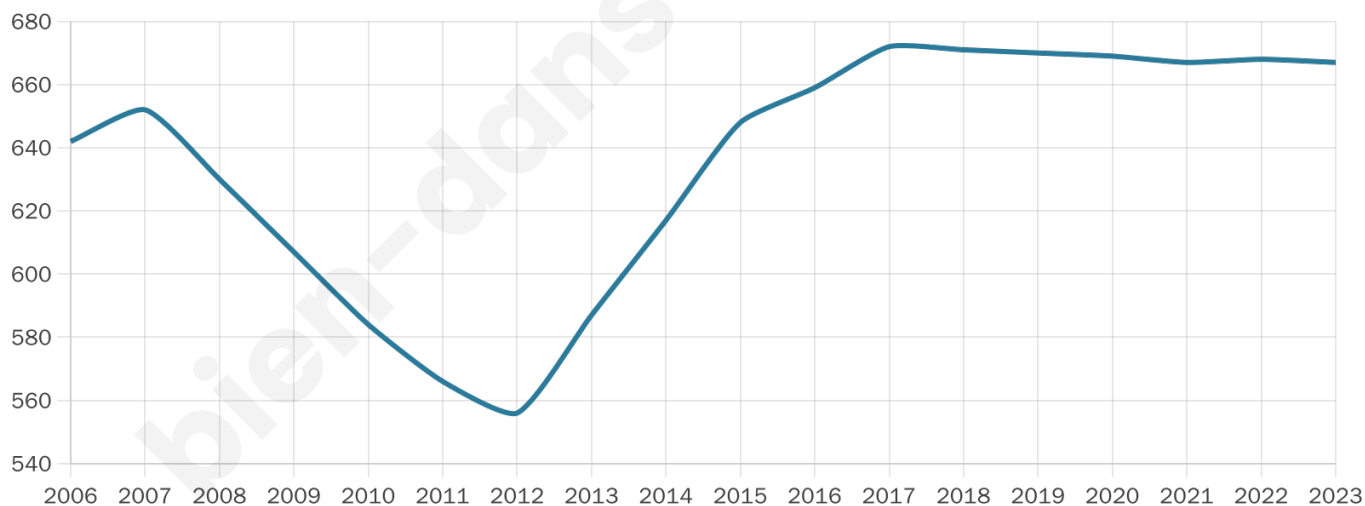

667

Age moyen

44 ans

Pop active

43.9%

Taux chômage

7.8%

Pop densité

33 h/km²

Revenu moyen

21 280 €/an

Evolution du nombre d'habitants

Sources : Institut national de la statistique et des études économiques (insee) selon Les dernières parutions officielles de 2024 portant sur les années 2020, 2021 et 2022.