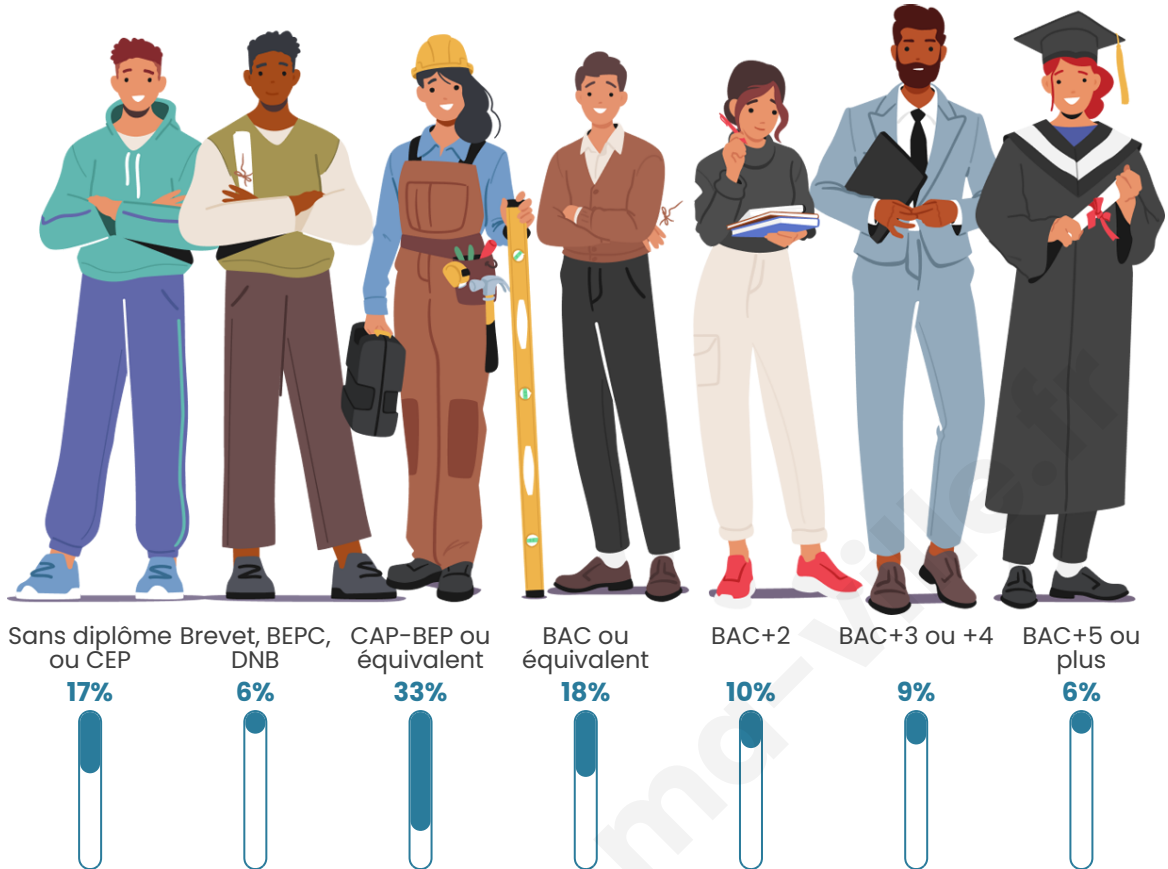

667

Age moyen

44 ans

Pop active

43.9%

Taux chômage

7.8%

Pop densité

Tranche d'âge

Activité professionnelle

Niveau de diplôme

Composition des ménages

Profils électoraux

Premier tour

	Marine LE PEN	28.09 %
	Jean-Luc MÉLENCHON	23.45 %
	Emmanuel MACRON	19.85 %
	Fabien ROUSSEL	7.47 %
	Éric ZEMMOUR	6.70 %
	Jean LASSALLE	6.19 %
	Yannick JADOT	2.32 %
	Valérie PÉCRESSE	2.32 %
	Anne HIDALGO	1.55 %
	Nicolas DUPONT-AIGNAN	1.55 %
	Philippe POUTOU	0.52 %
	Nathalie ARTHAUD	0.00 %