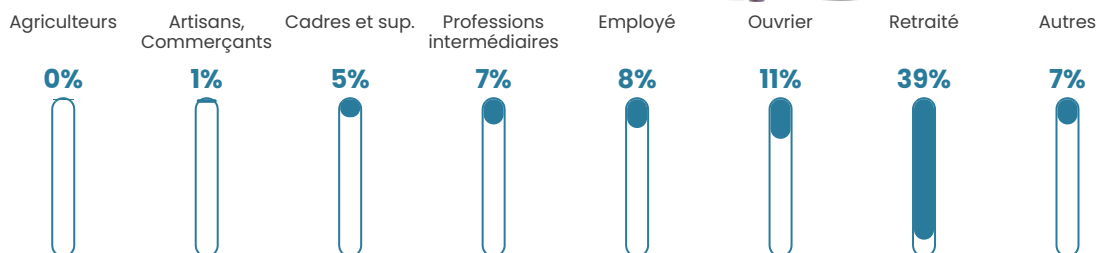

33 h/km²

Revenu moyen

21 280 €/an

Evolution du nombre d'habitants

Sources : Institut national de la statistique et des études économiques (insee) selon Les dernières parutions officielles de 2024 portant sur les années 2020, 2021 et 2022.

Tranche d'âge

Activité professionnelle

Niveau de diplôme

Composition des ménages

Profils électoraux

Premier tour

	Marine LE PEN	28.09 %
	Jean-Luc MÉLENCHON	23.45 %
	Emmanuel MACRON	19.85 %
	Fabien ROUSSEL	7.47 %
	Éric ZEMMOUR	6.70 %
	Jean LASSALLE	6.19 %
	Yannick JADOT	2.32 %
	Valérie PÉCRESSE	2.32 %
	Anne HIDALGO	1.55 %
	Nicolas DUPONT-AIGNAN	1.55 %
	Philippe POUTOU	0.52 %
	Nathalie ARTHAUD	0.00 %