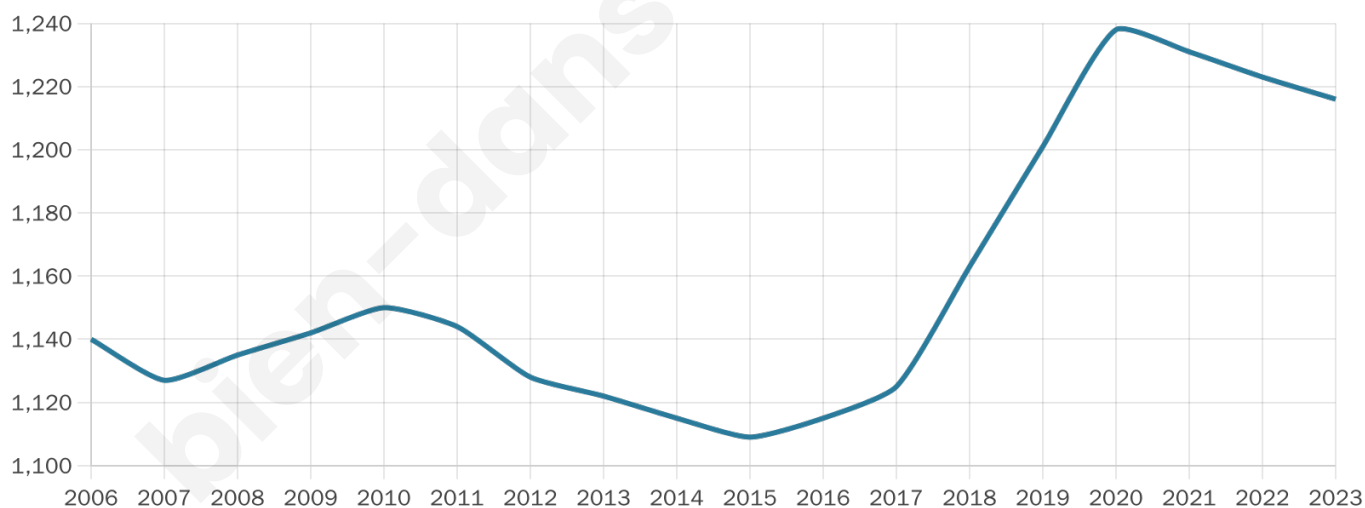

45 ans

Pop active

44.8%

Taux chômage

4.1%

Pop densité

304 h/km²

Revenu moyen

30 450 €/an

Evolution du nombre d'habitants

Sources : Institut national de la statistique et des études économiques (insee) selon Les dernières parutions officielles de 2024 portant sur les années 2020, 2021 et 2022.