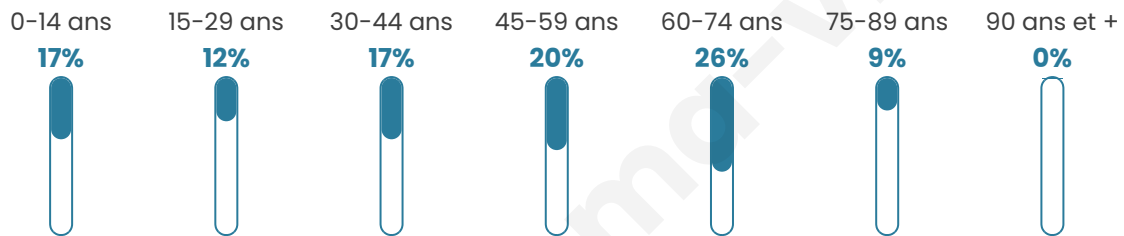

45 ans

Pop active

44.8%

Taux chômage

4.1%

Pop densité

304 h/km²

Revenu moyen

Tranche d'âge

Activité professionnelle

Niveau de diplôme

Composition des ménages

Profils électoraux

Premier tour

	Emmanuel MACRON	46.00 %
	Jean-Luc MÉLENCHON	13.71 %
	Marine LE PEN	12.74 %
	Éric ZEMMOUR	8.62 %
	Yannick JADOT	5.95 %
	Valérie PÉCRESE	4.61 %
	Jean LASSALLE	2.55 %
	Nicolas DUPONT-AIGNAN	2.18 %
	Fabien ROUSSEL	1.33 %
	Anne HIDALGO	0.97 %
	Philippe POUTOU	0.73 %
	Nathalie ARTHAUD	0.61 %