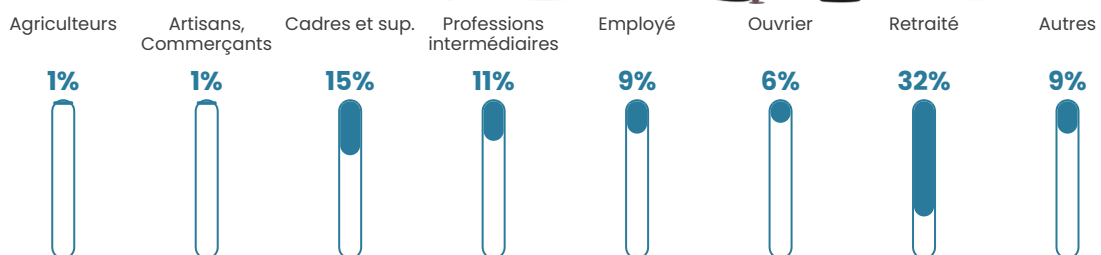

45 ans

Pop active

44.8%

Taux chômage

4.1%

Pop densité

304 h/km²

Revenu moyen

30 450 €/an

Evolution du nombre d'habitants

Sources : Institut national de la statistique et des études économiques (insee) selon Les dernières parutions officielles de 2024 portant sur les années 2020, 2021 et 2022.

Tranche d'âge

Activité professionnelle

Niveau de diplôme

Composition des ménages

Profils électoraux

Premier tour

	Emmanuel MACRON	46.00 %
	Jean-Luc MÉLENCHON	13.71 %
	Marine LE PEN	12.74 %
	Éric ZEMMOUR	8.62 %
	Yannick JADOT	5.95 %
	Valérie PÉCRESE	4.61 %
	Jean LASSALLE	2.55 %
	Nicolas DUPONT-AIGNAN	2.18 %
	Fabien ROUSSEL	1.33 %
	Anne HIDALGO	0.97 %
	Philippe POUTOU	0.73 %
	Nathalie ARTHAUD	0.61 %