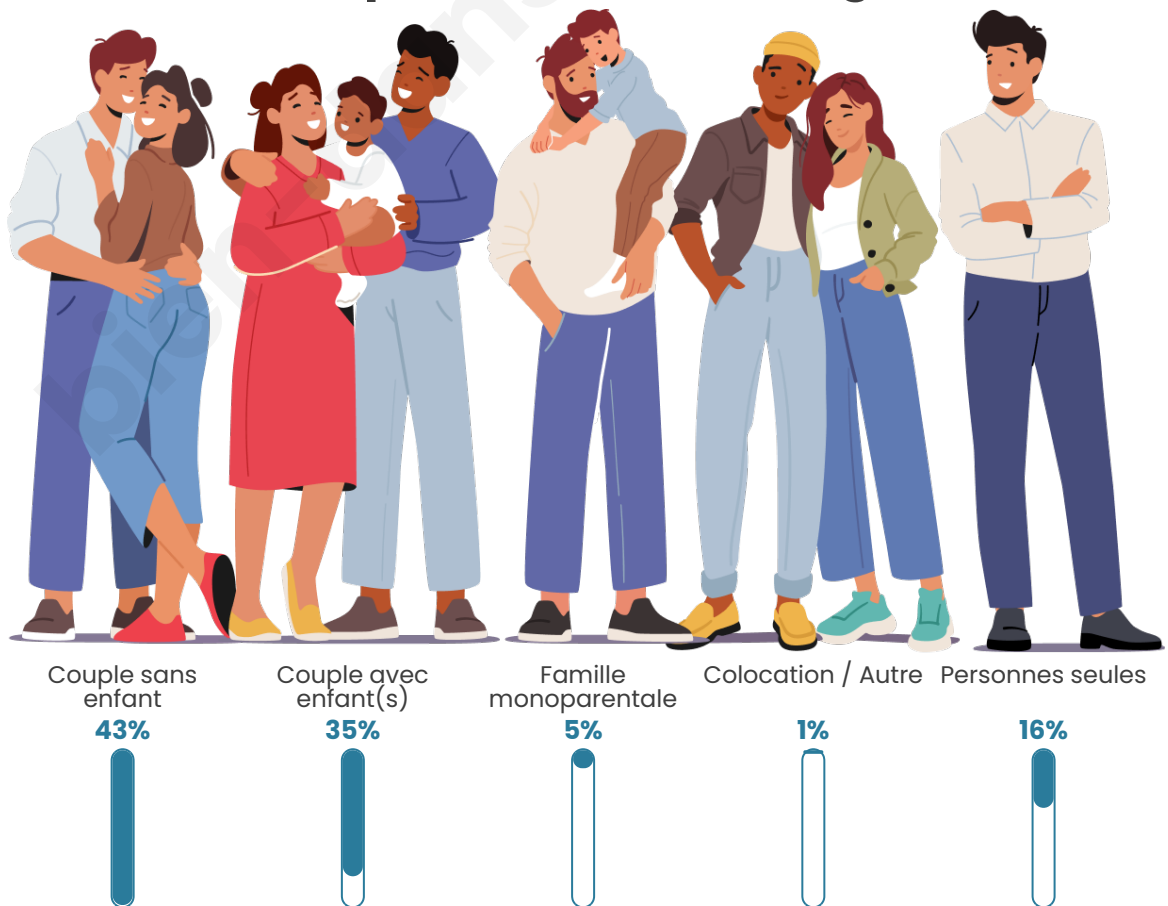

Tranche d'âge

Activité professionnelle

Niveau de diplôme

Composition des ménages

Profils électoraux

Premier tour

	Emmanuel MACRON	46.00 %
	Jean-Luc MÉLENCHON	13.71 %
	Marine LE PEN	12.74 %
	Éric ZEMMOUR	8.62 %
	Yannick JADOT	5.95 %
	Valérie PÉCRESE	4.61 %
	Jean LASSALLE	2.55 %
	Nicolas DUPONT-AIGNAN	2.18 %
	Fabien ROUSSEL	1.33 %
	Anne HIDALGO	0.97 %
	Philippe POUTOU	0.73 %
	Nathalie ARTHAUD	0.61 %