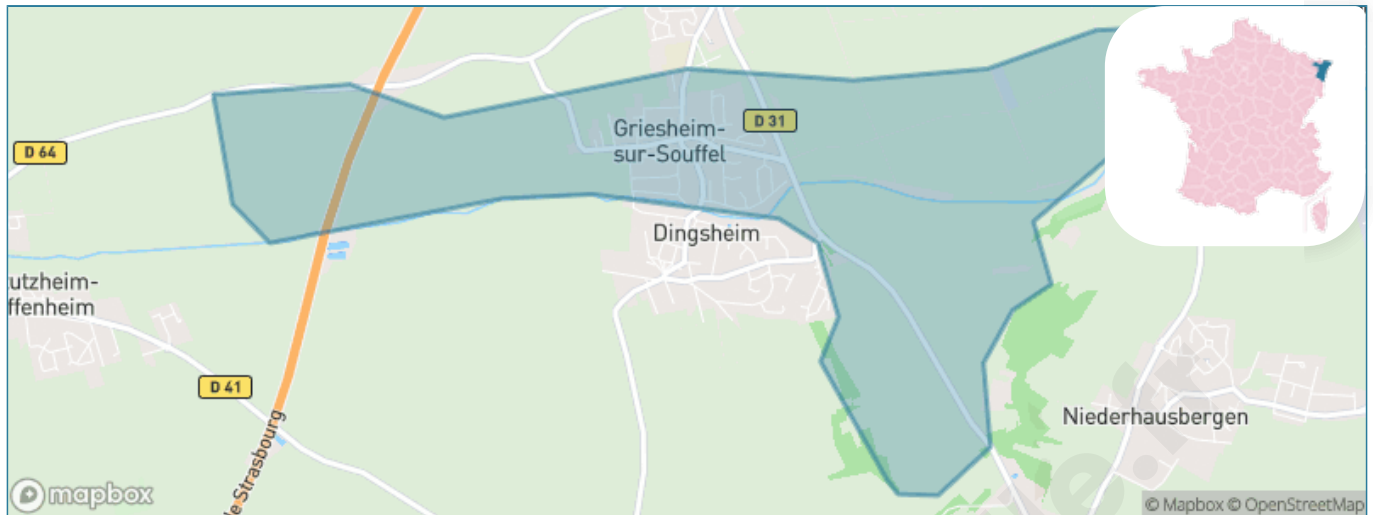

Version web

Ville de Griesheim-sur-Souffel

Présenté par

BIEN dans ma **VILLE** 

Sommaire

Situation géographique	3
Statistiques sur la population	4
Evolution du nombre d'habitants	4
Tranche d'âge	5
0-14 ans	5
15-29 ans	5
30-44 ans	5
45-59 ans	5
60-74 ans	5
75-89 ans	5
90 ans et +	5
Activité professionnelle	5
Agriculteurs	5
Artisans, Commerçants	5
Cadres et sup.	5
Professions intermédiaires	5
Employé	5
Ouvrier	5
Retraité	5
Autres	5
Niveau de diplôme	6
Sans diplôme ou CEP	6
Brevet, BEPC, DNB	6
CAP-BEP ou équivalent	6
BAC ou équivalent	6
BAC+2	6
BAC+3 ou +4	6
BAC+5 ou plus	6
Composition des ménages	6
Couple sans enfant	6
Couple avec enfant(s)	6
Famille monoparentale	6
Colocation / Autre	6
Personnes seules	6
Profils électoraux	7
Premier tour	7
Sécurité	8
Evolution du nombre d'infractions	8
Pour comparer	9
Services à la population	10
Commerce	10
Éducation	10
Villes autour de Griesheim-sur-Souffel	11
Avis sur la ville de Griesheim-sur-Souffel	12
Moyenne par critère	12
Villes autour de Griesheim-sur-Souffel	12
Répartition des avis par note	12
Répartition des avis par note	12

Situation géographique

i Informations clés

- **Région** : Grand Est
- **Département** : Bas-Rhin
- **Code postal** : 67370
- **Superficie** : 4 km²

Statistiques sur la population

Nombre d'habitants

1 216

Age moyen