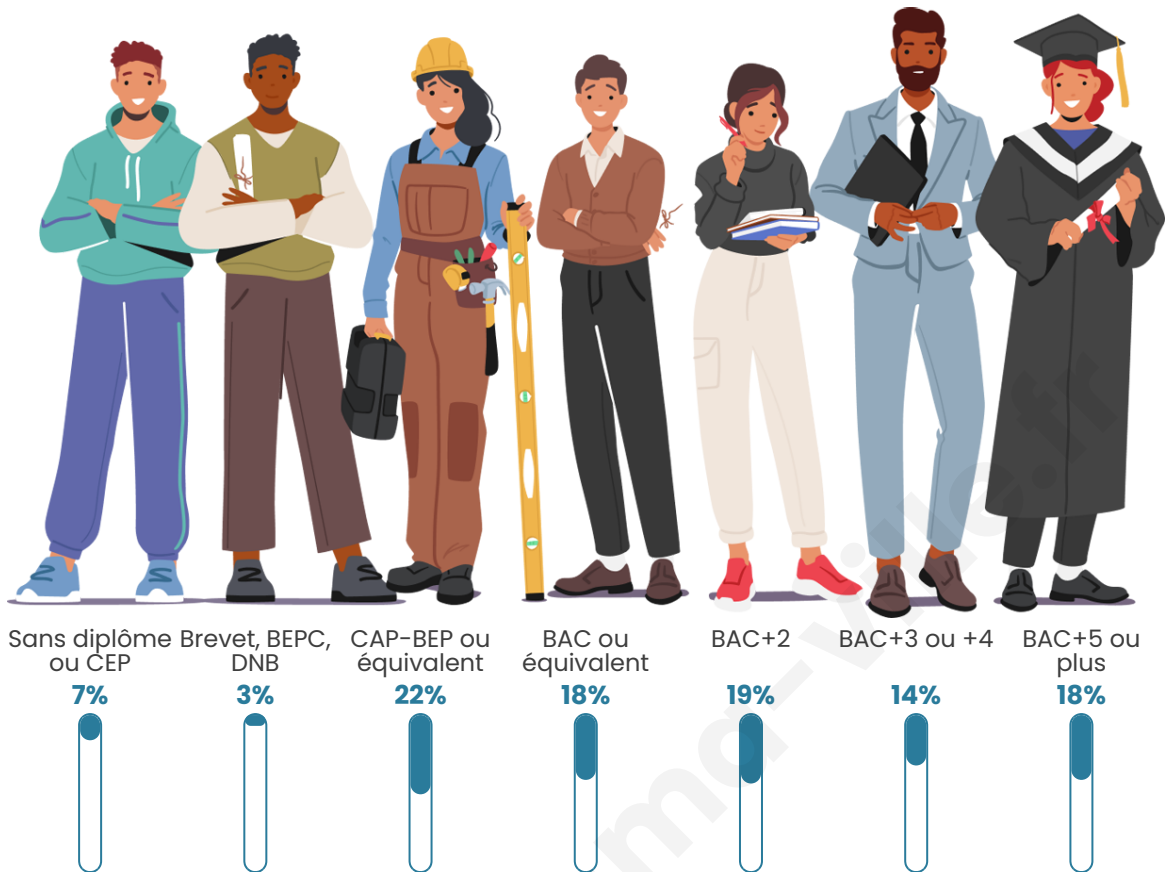

45 ans

Pop active

44.8%

Taux chômage

4.1%

Pop densité

304 h/km²

Revenu moyen

Tranche d'âge

Activité professionnelle

Niveau de diplôme

Composition des ménages

Profils électoraux

Premier tour

	Emmanuel MACRON	46.00 %
	Jean-Luc MÉLENCHON	13.71 %
	Marine LE PEN	12.74 %
	Éric ZEMMOUR	8.62 %
	Yannick JADOT	5.95 %
	Valérie PÉCRESE	4.61 %
	Jean LASSALLE	2.55 %
	Nicolas DUPONT-AIGNAN	2.18 %
	Fabien ROUSSEL	1.33 %
	Anne HIDALGO	0.97 %
	Philippe POUTOU	0.73 %
	Nathalie ARTHAUD	0.61 %