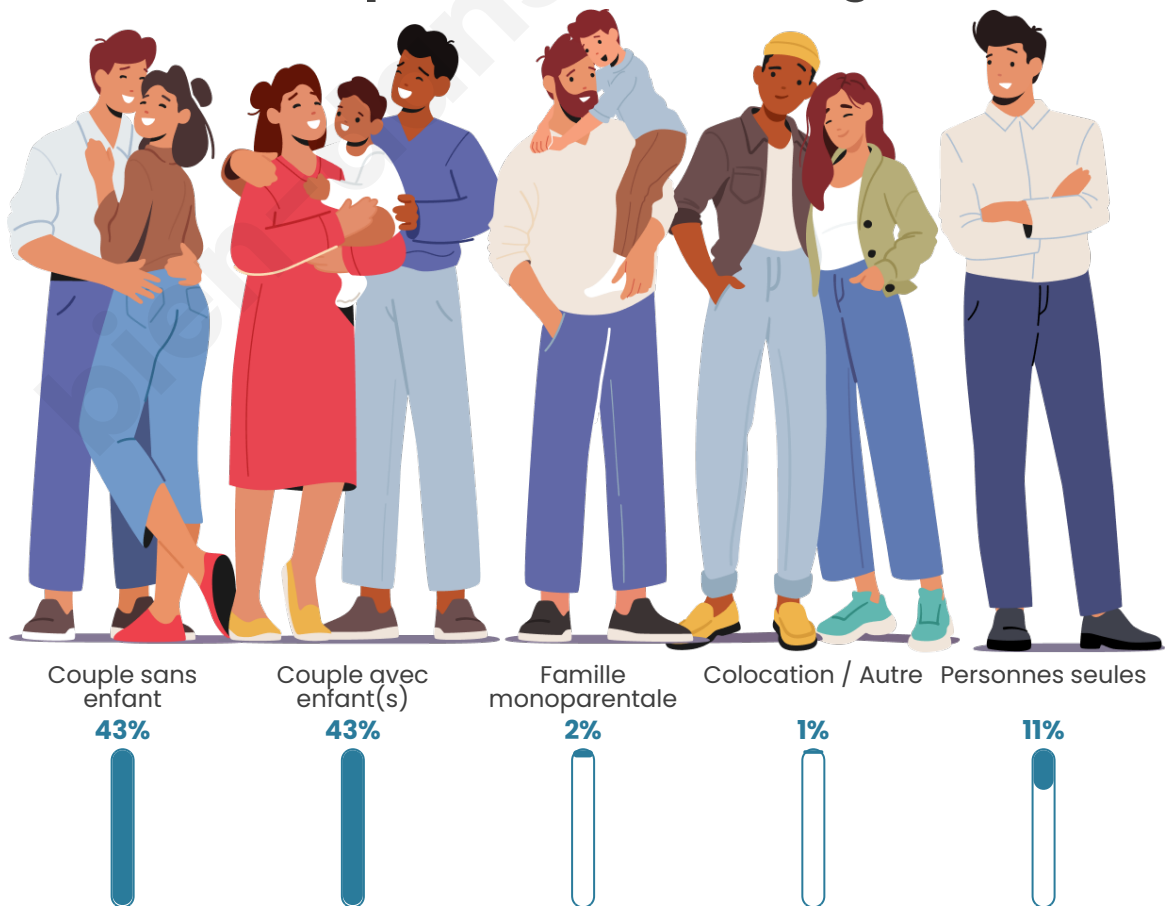

Tranche d'âge

Activité professionnelle

Niveau de diplôme

Composition des ménages

Profils électoraux

Premier tour

	Emmanuel MACRON	35.81 %
	Marine LE PEN	26.93 %
	Jean-Luc MÉLENCHON	11.23 %
	Éric ZEMMOUR	6.96 %
	Yannick JADOT	4.55 %
	Valérie PÉCRESE	3.86 %
	Nicolas DUPONT- AIGNAN	3.17 %
	Jean LASSALLE	2.96 %
	Anne HIDALGO	1.72 %
	Fabien ROUSSEL	1.45 %
	Philippe POUTOU	0.76 %
	Nathalie ARTHAUD	0.62 %