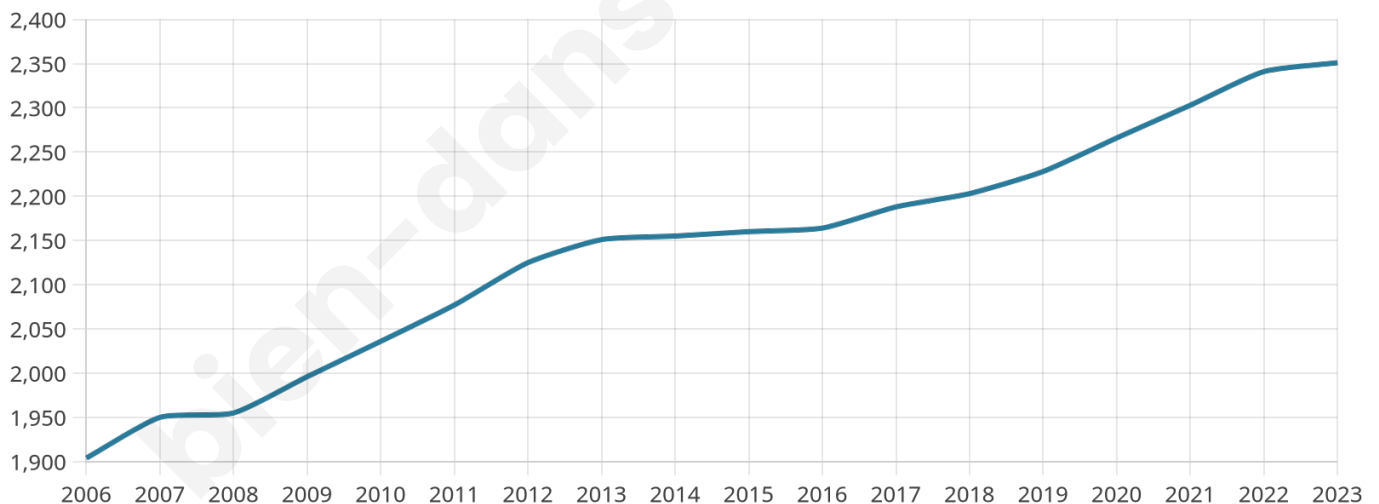

Situation géographique

i Informations clés

- **Région** : Grand Est
- **Département** : Bas-Rhin
- **Code postal** : 67210
- **Superficie** : 4 km²

Statistiques sur la population

Nombre d'habitants

2 351

Age moyen

41 ans

Pop active

50.7%

Taux chômage

3.6%

Pop densité

588 h/km²

Revenu moyen

28 620 €/an

Evolution du nombre d'habitants

Sources : Institut national de la statistique et des études économiques (insee) selon Les dernières parutions officielles de 2024 portant sur les années 2020, 2021 et 2022.