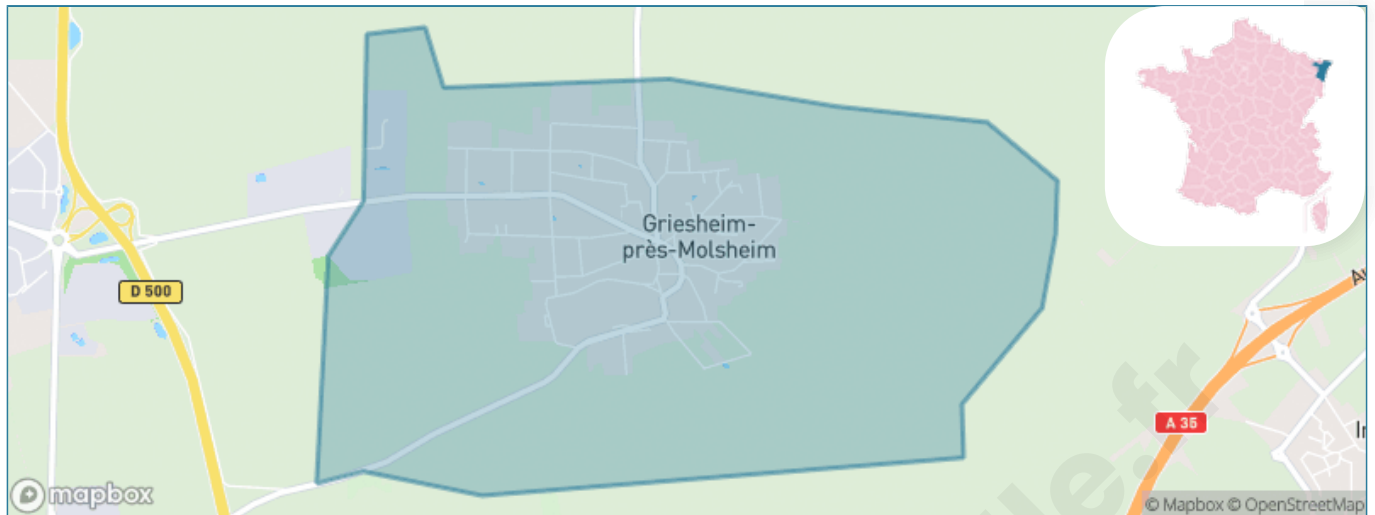

Version web

Ville de Griesheim-près- Molsheim

Présenté par

BIEN dans
ma **VILLE** 

Sommaire

Situation géographique	3
Statistiques sur la population	4
Evolution du nombre d'habitants	4
Tranche d'âge	5
0-14 ans	5
15-29 ans	5
30-44 ans	5
45-59 ans	5
60-74 ans	5
75-89 ans	5
90 ans et +	5
Activité professionnelle	5
Agriculteurs	5
Artisans, Commerçants	5
Cadres et sup.	5
Professions intermédiaires	5
Employé	5
Ouvrier	5
Retraité	5
Autres	5
Niveau de diplôme	6
Sans diplôme ou CEP	6
Brevet, BEPC, DNB	6
CAP-BEP ou équivalent	6
BAC ou équivalent	6
BAC+2	6
BAC+3 ou +4	6
BAC+5 ou plus	6
Composition des ménages	6
Couple sans enfant	6
Couple avec enfant(s)	6
Famille monoparentale	6
Colocation / Autre	6
Personnes seules	6
Profil électoraux	7
Premier tour	7
Sécurité	8
Evolution du nombre d'infractions	8
Pour comparer	9
Services à la population	10
Commerce	10
Éducation	10
Villes autour de Griesheim-près-Molsheim	11
Avis sur la ville de Griesheim-près-Molsheim	12
Moyenne par critère	12
Villes autour de Griesheim-près-Molsheim	12
Répartition des avis par note	12
Répartition des avis par note	12

Situation géographique

i Informations clés

- **Région** : Grand Est
- **Département** : Bas-Rhin
- **Code postal** : 67210
- **Superficie** : 4 km²

Statistiques sur la population

Nombre d'habitants

2 351

Age moyen