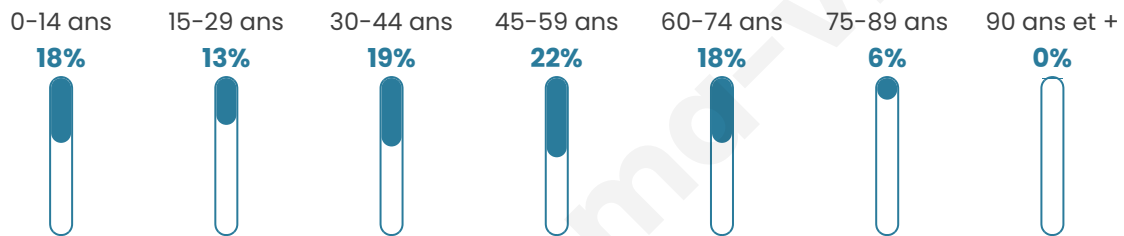

41 ans

Pop active

50.7%

Taux chômage

3.6%

Pop densité

588 h/km²

Revenu moyen

Tranche d'âge

Activité professionnelle

Niveau de diplôme

Composition des ménages

Profils électoraux

Premier tour

	Emmanuel MACRON	35.81 %
	Marine LE PEN	26.93 %
	Jean-Luc MÉLENCHON	11.23 %
	Éric ZEMMOUR	6.96 %
	Yannick JADOT	4.55 %
	Valérie PÉCRESE	3.86 %
	Nicolas DUPONT- AIGNAN	3.17 %
	Jean LASSALLE	2.96 %
	Anne HIDALGO	1.72 %
	Fabien ROUSSEL	1.45 %
	Philippe POUTOU	0.76 %
	Nathalie ARTHAUD	0.62 %