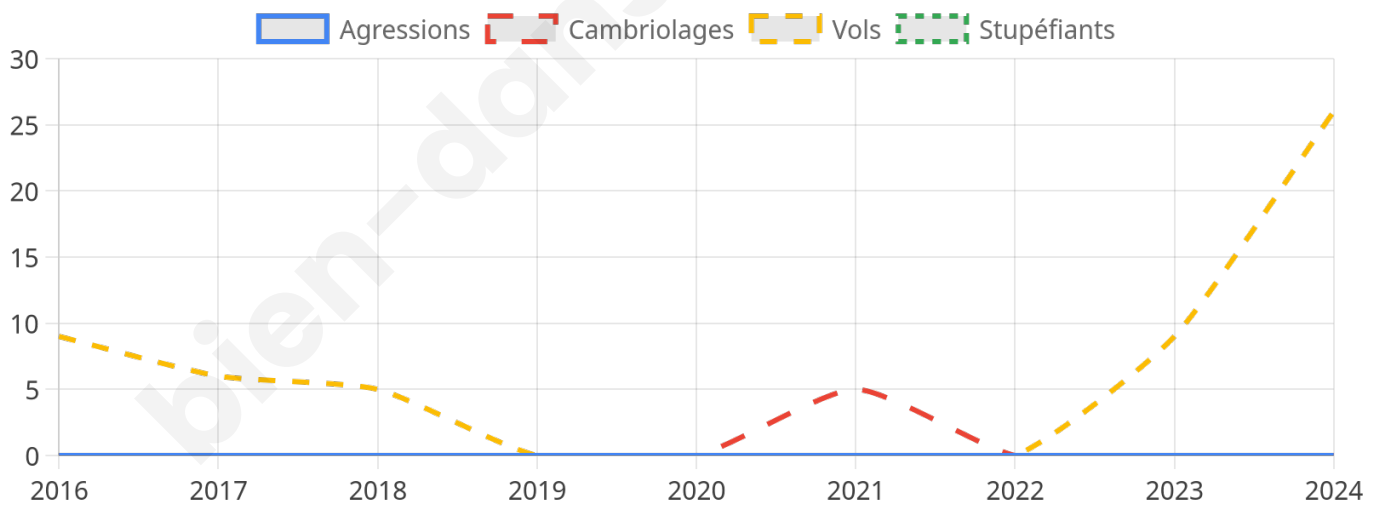

1 808 inscrits

Participation : 81.86%

Votes blancs : 1.15%

Votes nuls : 0.74%

Second tour

	Emmanuel MACRON	57,42 %
	Marine LE PEN	42,58 %

1 809 inscrits

Participation : 82.81%

Votes blancs : 4.41%

Votes nuls : 1.54%

Sécurité

Agressions physiques / sexuelles

0

Cambriolages

0

Vols / dégradations

26

Stupéfiants

0

Evolution du nombre d'infractions

Pour comparer

(en proportion du nombre d'habitants)

Sources : Bases statistiques communale, départementale et régionale de la délinquance enregistrée par la police et la gendarmerie nationales selon les dernières parutions officielles de 2025 portant sur l'année 2024 ([data.gouv](https://data.gouv.fr)).