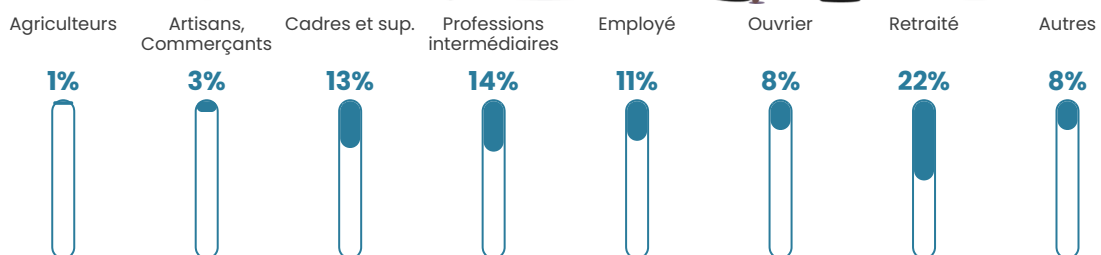

28 620 €/an

Evolution du nombre d'habitants

Sources : Institut national de la statistique et des études économiques (insee) selon Les dernières parutions officielles de 2024 portant sur les années 2020, 2021 et 2022.

Tranche d'âge

Activité professionnelle

Niveau de diplôme

Composition des ménages

Profils électoraux

Premier tour

	Emmanuel MACRON	35.81 %
	Marine LE PEN	26.93 %
	Jean-Luc MÉLENCHON	11.23 %
	Éric ZEMMOUR	6.96 %
	Yannick JADOT	4.55 %
	Valérie PÉCRESE	3.86 %
	Nicolas DUPONT- AIGNAN	3.17 %
	Jean LASSALLE	2.96 %
	Anne HIDALGO	1.72 %
	Fabien ROUSSEL	1.45 %
	Philippe POUTOU	0.76 %
	Nathalie ARTHAUD	0.62 %