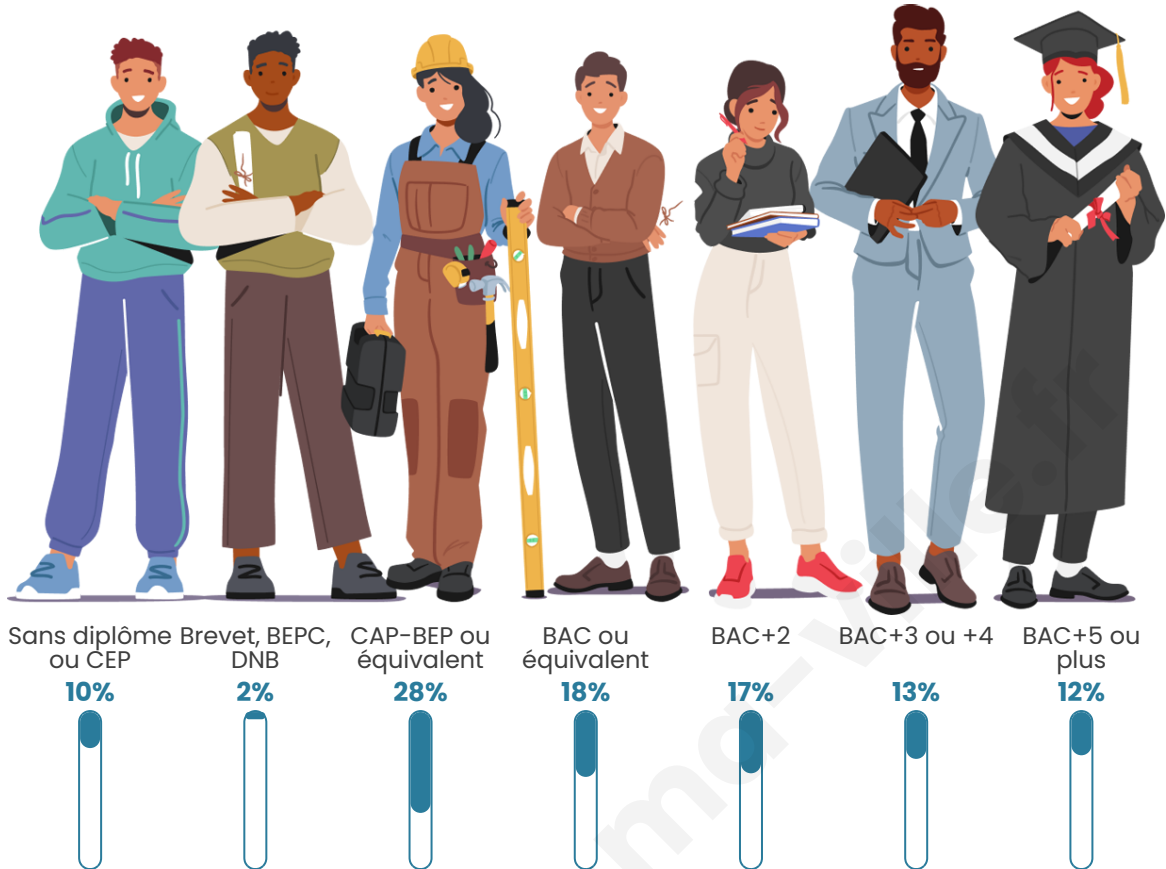

Tranche d'âge

Activité professionnelle

Niveau de diplôme

Composition des ménages

Profils électoraux

Premier tour

	Emmanuel MACRON	35.81 %
	Marine LE PEN	26.93 %
	Jean-Luc MÉLENCHON	11.23 %
	Éric ZEMMOUR	6.96 %
	Yannick JADOT	4.55 %
	Valérie PÉCRESE	3.86 %
	Nicolas DUPONT- AIGNAN	3.17 %
	Jean LASSALLE	2.96 %
	Anne HIDALGO	1.72 %
	Fabien ROUSSEL	1.45 %
	Philippe POUTOU	0.76 %
	Nathalie ARTHAUD	0.62 %