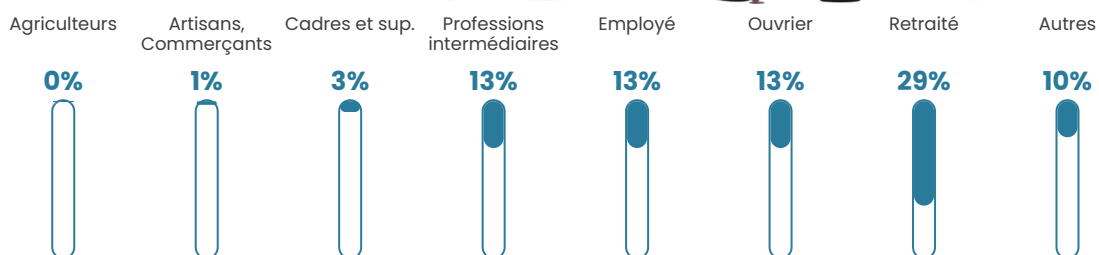

136 h/km²

Revenu moyen

24 460 €/an

Evolution du nombre d'habitants

Sources : Institut national de la statistique et des études économiques (insee) selon Les dernières parutions officielles de 2024 portant sur les années 2020, 2021 et 2022.

Tranche d'âge

Activité professionnelle

Niveau de diplôme

Composition des ménages

Profils électoraux

Premier tour

	Marine LE PEN	29.91 %
	Emmanuel MACRON	27.04 %
	Jean-Luc MÉLENCHON	11.91 %
	Éric ZEMMOUR	8.09 %
	Valérie PÉCRESSE	6.52 %
	Yannick JADOT	5.39 %
	Nicolas DUPONT-AIGNAN	3.39 %
	Jean LASSALLE	3.22 %
	Fabien ROUSSEL	2.00 %
	Anne HIDALGO	1.30 %
	Philippe POUTOU	0.78 %
	Nathalie ARTHAUD	0.43 %