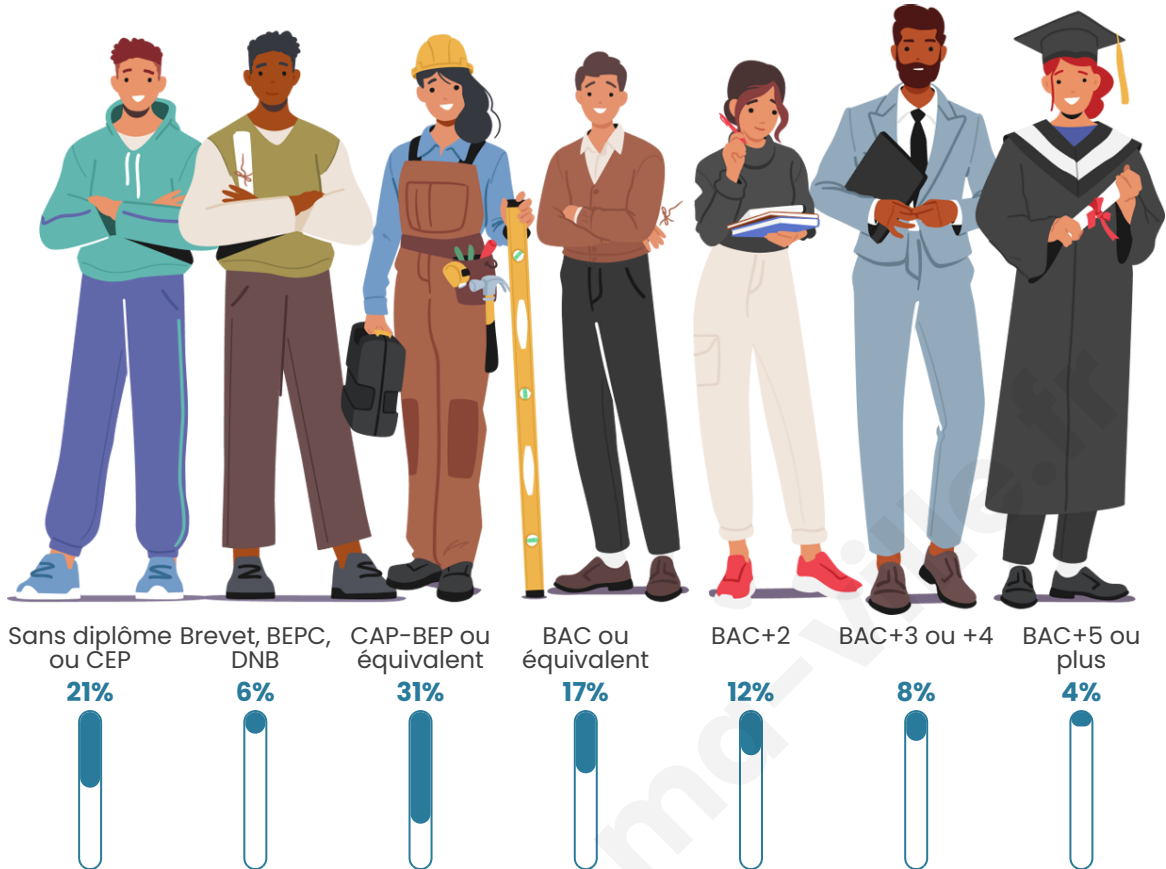

1 910

Age moyen

44 ans

Pop active

46%

Taux chômage

5.2%

Pop densité

Tranche d'âge

Activité professionnelle

Niveau de diplôme

Composition des ménages

Profils électoraux

Premier tour

	Marine LE PEN	29.91 %
	Emmanuel MACRON	27.04 %
	Jean-Luc MÉLENCHON	11.91 %
	Éric ZEMMOUR	8.09 %
	Valérie PÉCRESSE	6.52 %
	Yannick JADOT	5.39 %
	Nicolas DUPONT-AIGNAN	3.39 %
	Jean LASSALLE	3.22 %
	Fabien ROUSSEL	2.00 %
	Anne HIDALGO	1.30 %
	Philippe POUTOU	0.78 %
	Nathalie ARTHAUD	0.43 %