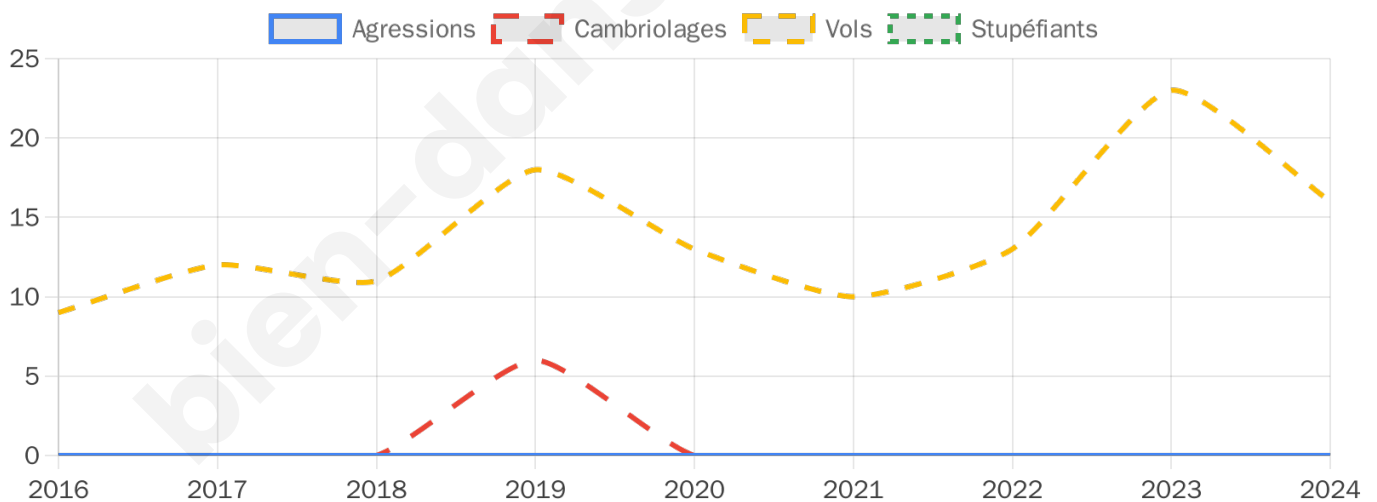

Sécurité

Agressions physiques / sexuelles

0

Cambriolages

0

Vols / dégradations

16

Stupéfiants

0

Evolution du nombre d'infractions