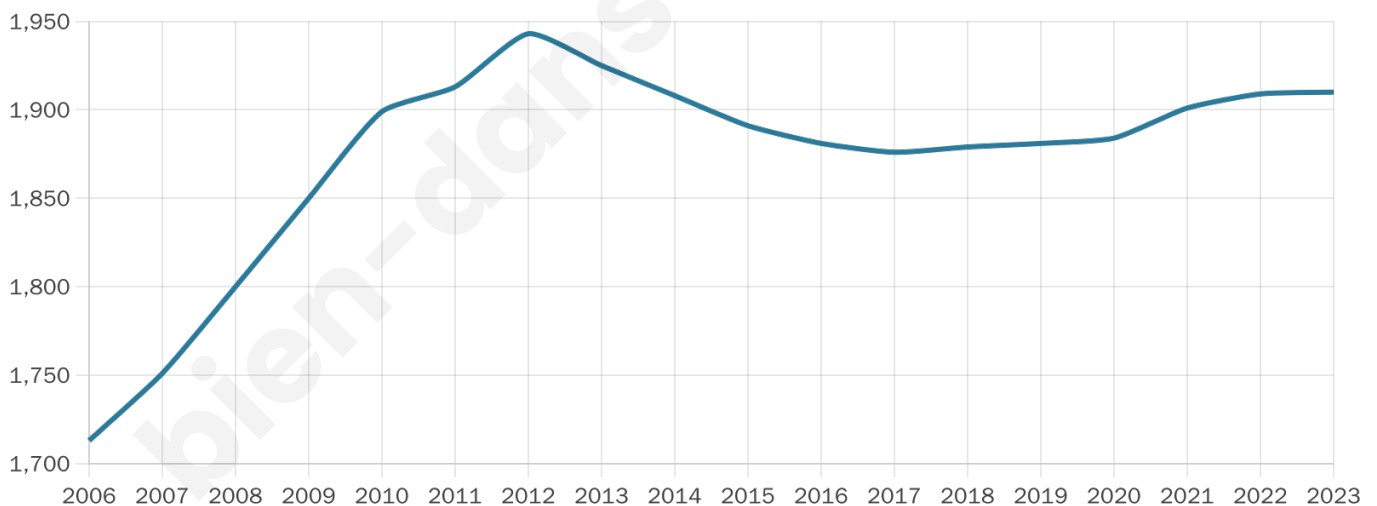

1 910

Age moyen

44 ans

Pop active

46%

Taux chômage

5.2%

Pop densité

136 h/km²

Revenu moyen

24 460 €/an

Evolution du nombre d'habitants

Sources : Institut national de la statistique et des études économiques (insee) selon Les dernières parutions officielles de 2024 portant sur les années 2020, 2021 et 2022.