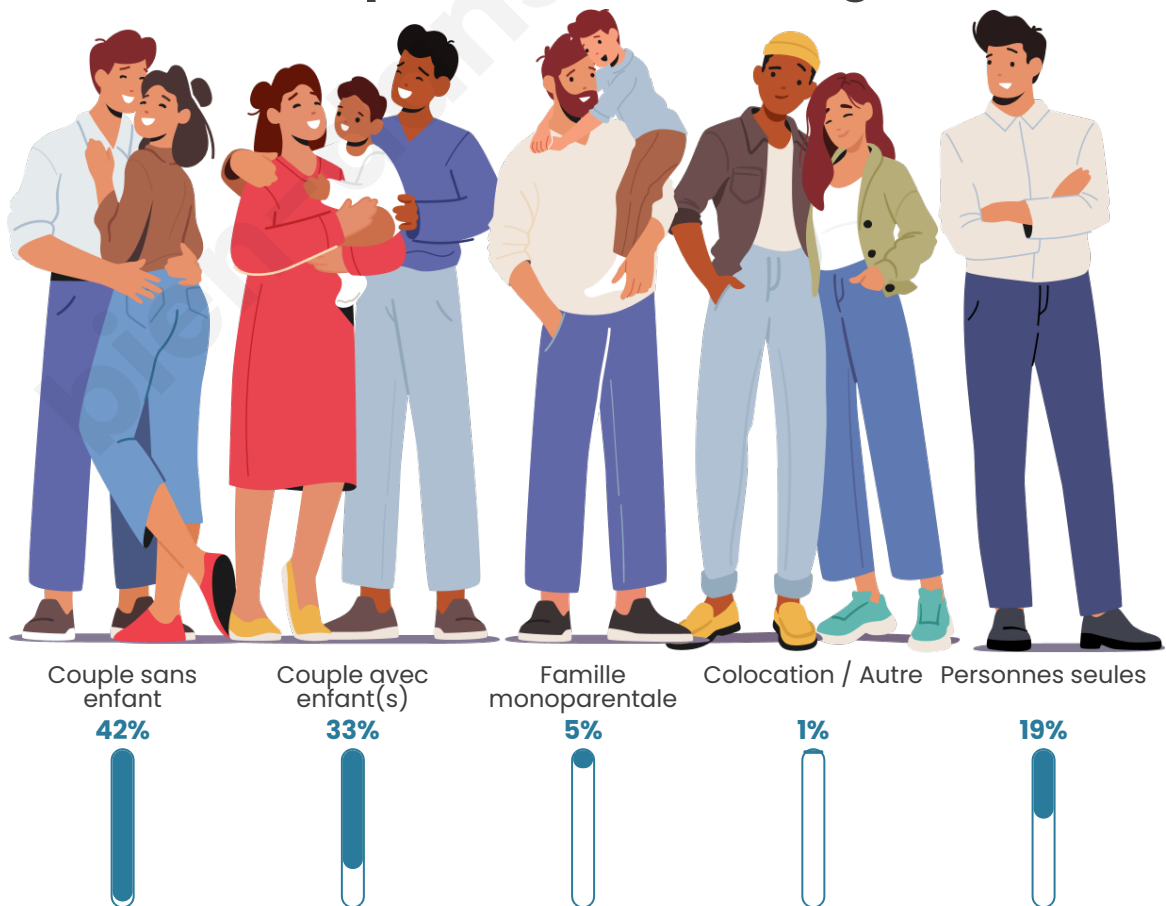

Tranche d'âge

Activité professionnelle

Niveau de diplôme

Composition des ménages

Profils électoraux

Premier tour

	Marine LE PEN	29.91 %
	Emmanuel MACRON	27.04 %
	Jean-Luc MÉLENCHON	11.91 %
	Éric ZEMMOUR	8.09 %
	Valérie PÉCRESSE	6.52 %
	Yannick JADOT	5.39 %
	Nicolas DUPONT-AIGNAN	3.39 %
	Jean LASSALLE	3.22 %
	Fabien ROUSSEL	2.00 %
	Anne HIDALGO	1.30 %
	Philippe POUTOU	0.78 %
	Nathalie ARTHAUD	0.43 %