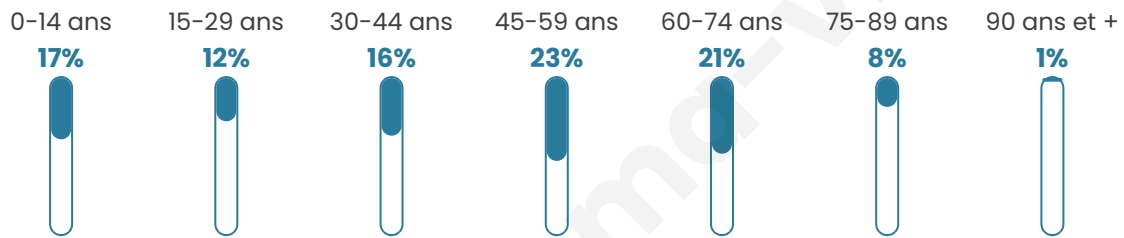

1 910

Age moyen

44 ans

Pop active

46%

Taux chômage

5.2%

Pop densité

136 h/km²

Revenu moyen

24 460 €/an

Evolution du nombre d'habitants

Sources : Institut national de la statistique et des études économiques (insee) selon Les dernières parutions officielles de 2024 portant sur les années 2020, 2021 et 2022.

Tranche d'âge

Activité professionnelle

Niveau de diplôme

Composition des ménages

Profils électoraux

Premier tour

	Marine LE PEN	29.91 %
	Emmanuel MACRON	27.04 %
	Jean-Luc MÉLENCHON	11.91 %
	Éric ZEMMOUR	8.09 %
	Valérie PÉCRESSE	6.52 %
	Yannick JADOT	5.39 %
	Nicolas DUPONT-AIGNAN	3.39 %
	Jean LASSALLE	3.22 %
	Fabien ROUSSEL	2.00 %
	Anne HIDALGO	1.30 %
	Philippe POUTOU	0.78 %
	Nathalie ARTHAUD	0.43 %

1 492 inscrits

Participation : 79.62%

Votes blancs : 2.36%

Votes nuls : 0.84%

Second tour

	Emmanuel MACRON	52,08 %
	Marine LE PEN	47,92 %

1 492 inscrits

Participation : 78.08%