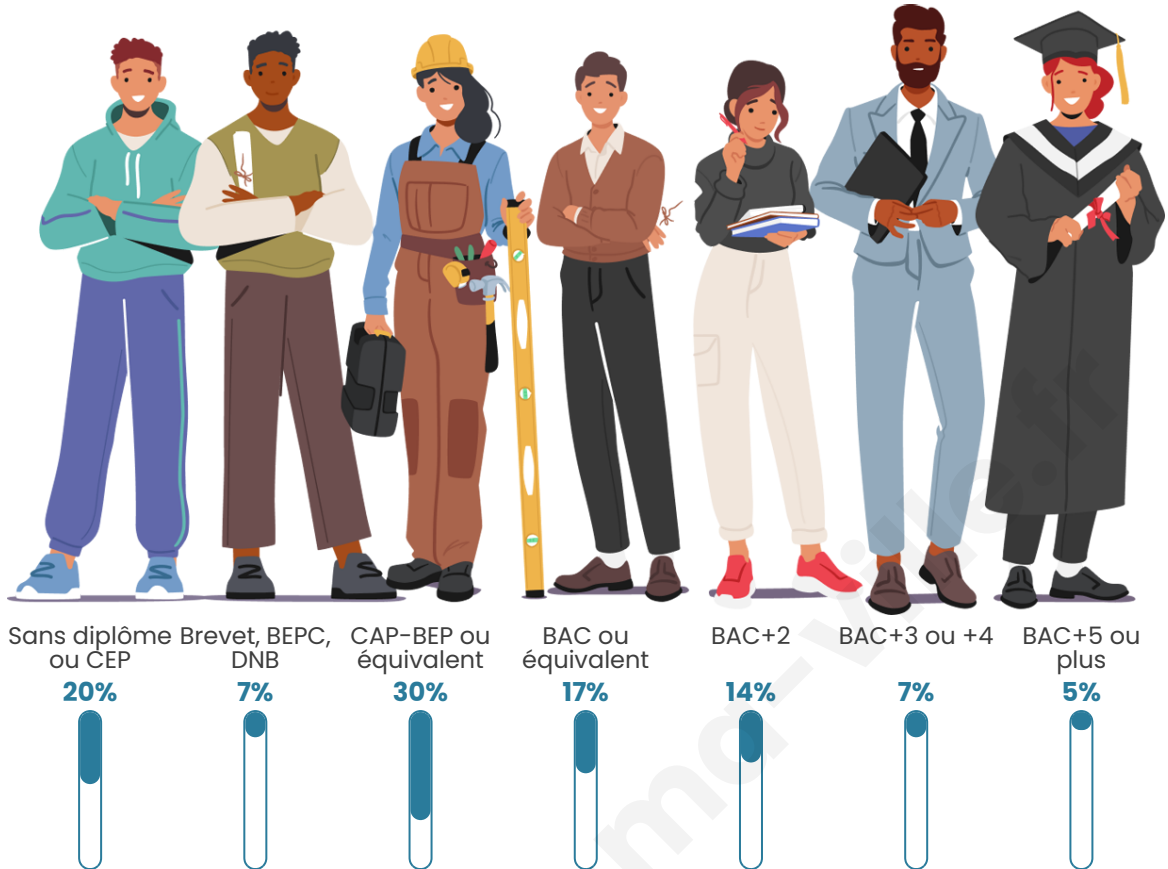

693

Age moyen

44 ans

Pop active

47.2%

Taux chômage

8.8%

Pop densité

Tranche d'âge

Activité professionnelle

Niveau de diplôme

Composition des ménages

Profils électoraux

Premier tour

	Emmanuel MACRON	27.09 %
	Marine LE PEN	26.65 %
	Jean-Luc MÉLENCHON	20.26 %
	Éric ZEMMOUR	8.59 %
	Jean LASSALLE	5.51 %
	Anne HIDALGO	2.86 %
	Yannick JADOT	2.42 %
	Valérie PÉCRESSÉ	2.42 %
	Nicolas DUPONT-AIGNAN	2.20 %
	Fabien ROUSSEL	1.10 %
	Philippe POUTOU	0.88 %
	Nathalie ARTHAUD	0.00 %