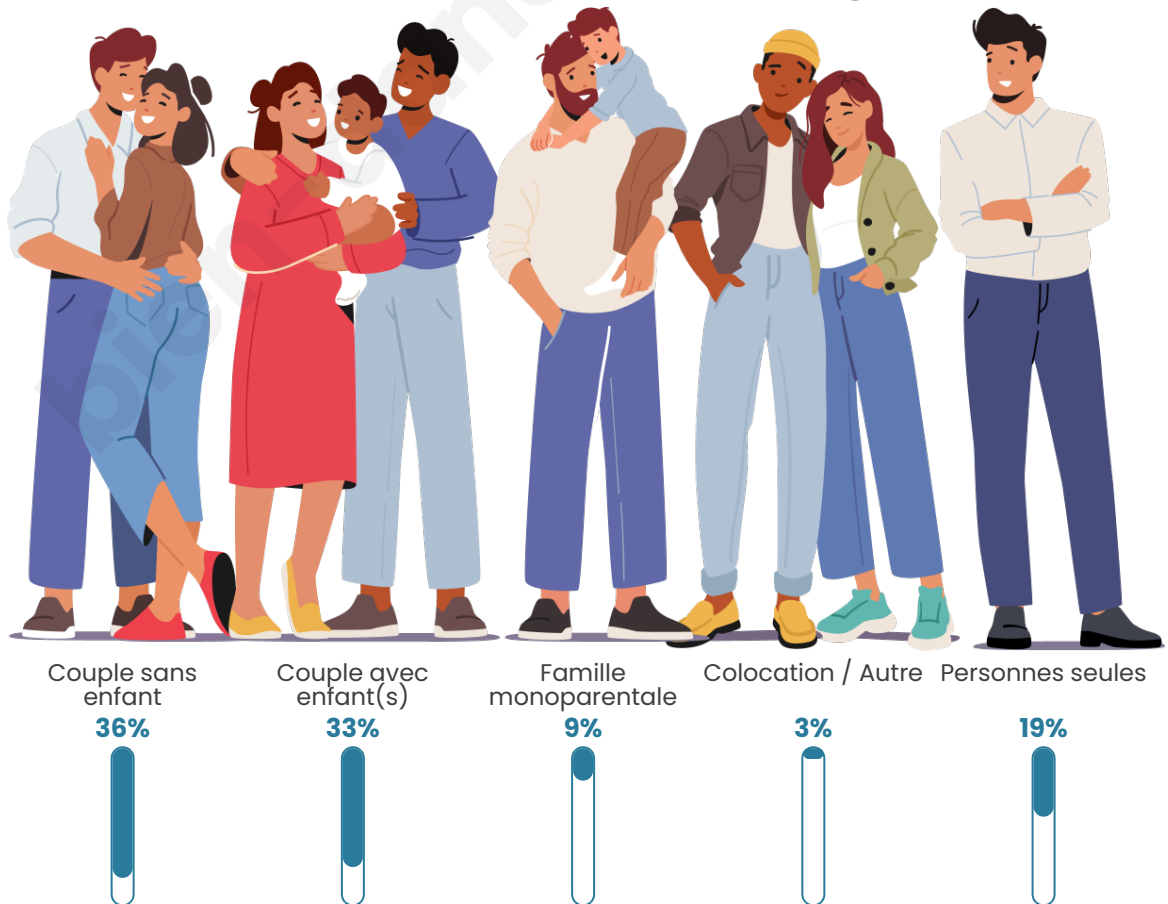

Tranche d'âge

Activité professionnelle

Niveau de diplôme

Composition des ménages

Profils électoraux

Premier tour

	Emmanuel MACRON	27.09 %
	Marine LE PEN	26.65 %
	Jean-Luc MÉLENCHON	20.26 %
	Éric ZEMMOUR	8.59 %
	Jean LASSALLE	5.51 %
	Anne HIDALGO	2.86 %
	Yannick JADOT	2.42 %
	Valérie PÉCRESSÉ	2.42 %
	Nicolas DUPONT-AIGNAN	2.20 %
	Fabien ROUSSEL	1.10 %
	Philippe POUTOU	0.88 %
	Nathalie ARTHAUD	0.00 %