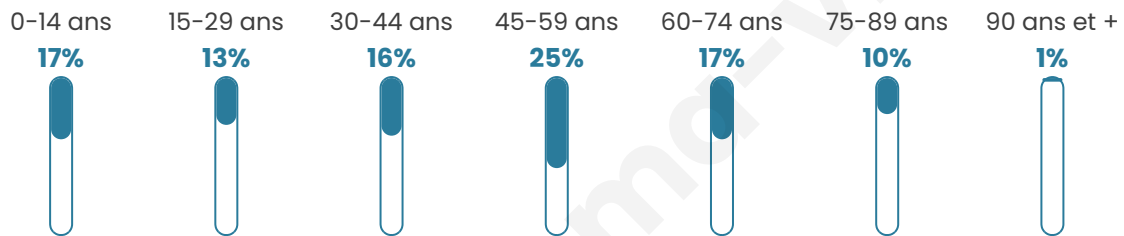

693

Age moyen

44 ans

Pop active

47.2%

Taux chômage

8.8%

Pop densité

99 h/km²

Revenu moyen

23 120 €/an

Evolution du nombre d'habitants

Sources : Institut national de la statistique et des études économiques (insee) selon Les dernières parutions officielles de 2024 portant sur les années 2020, 2021 et 2022.

Tranche d'âge

Activité professionnelle

Niveau de diplôme

Composition des ménages

Profils électoraux

Premier tour

	Emmanuel MACRON	27.09 %
	Marine LE PEN	26.65 %
	Jean-Luc MÉLENCHON	20.26 %
	Éric ZEMMOUR	8.59 %
	Jean LASSALLE	5.51 %
	Anne HIDALGO	2.86 %
	Yannick JADOT	2.42 %
	Valérie PÉCRESSÉ	2.42 %
	Nicolas DUPONT-AIGNAN	2.20 %
	Fabien ROUSSEL	1.10 %
	Philippe POUTOU	0.88 %
	Nathalie ARTHAUD	0.00 %