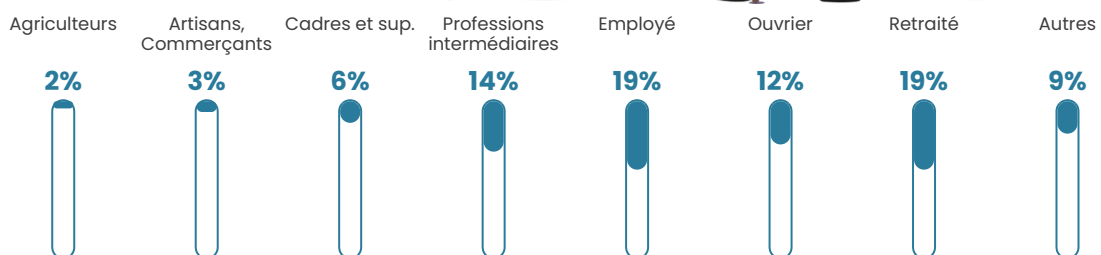

99 h/km²

Revenu moyen

23 120 €/an

Evolution du nombre d'habitants

Sources : Institut national de la statistique et des études économiques (insee) selon Les dernières parutions officielles de 2024 portant sur les années 2020, 2021 et 2022.

Tranche d'âge

Activité professionnelle

Niveau de diplôme

Composition des ménages

Profils électoraux

Premier tour

	Emmanuel MACRON	27.09 %
	Marine LE PEN	26.65 %
	Jean-Luc MÉLENCHON	20.26 %
	Éric ZEMMOUR	8.59 %
	Jean LASSALLE	5.51 %
	Anne HIDALGO	2.86 %
	Yannick JADOT	2.42 %
	Valérie PÉCRESSÉ	2.42 %
	Nicolas DUPONT-AIGNAN	2.20 %
	Fabien ROUSSEL	1.10 %
	Philippe POUTOU	0.88 %
	Nathalie ARTHAUD	0.00 %