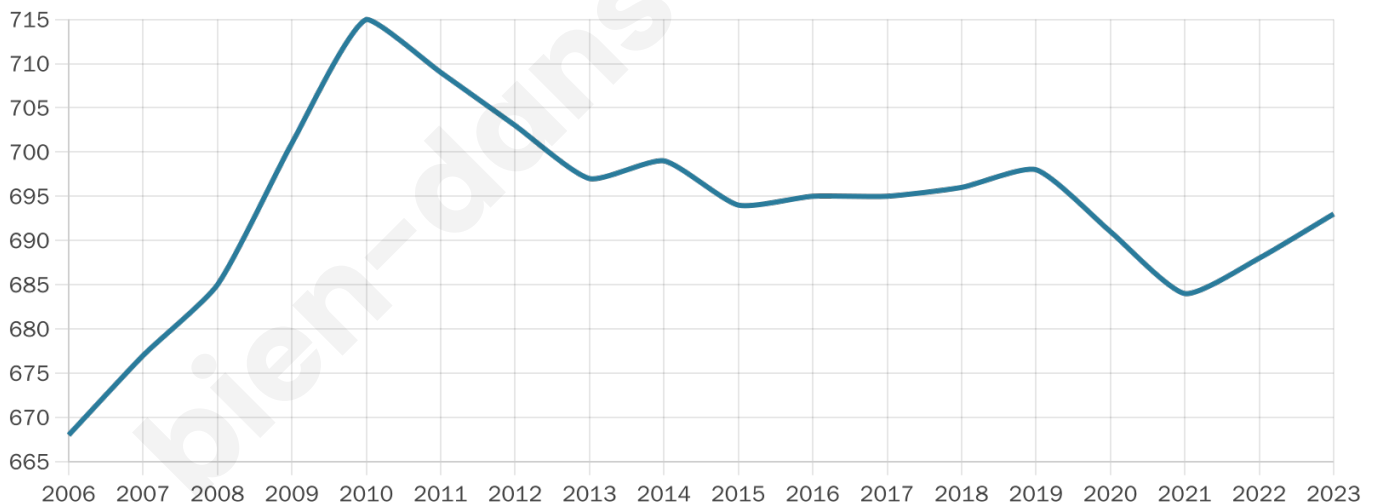

Version web

Ville de Grézillac

Présenté par

BIEN dans
ma **VILLE** 

Sommaire

Situation géographique	3
Statistiques sur la population	4
Evolution du nombre d'habitants	4
Tranche d'âge	5
0-14 ans	5
15-29 ans	5
30-44 ans	5
45-59 ans	5
60-74 ans	5
75-89 ans	5
90 ans et +	5
Activité professionnelle	5
Agriculteurs	5
Artisans, Commerçants	5
Cadres et sup.	5
Professions intermédiaires	5
Employé	5
Ouvrier	5
Retraité	5
Autres	5
Niveau de diplôme	6
Sans diplôme ou CEP	6
Brevet, BEPC, DNB	6
CAP-BEP ou équivalent	6
BAC ou équivalent	6
BAC+2	6
BAC+3 ou +4	6
BAC+5 ou plus	6
Composition des ménages	6
Couple sans enfant	6
Couple avec enfant(s)	6
Famille monoparentale	6
Colocation / Autre	6
Personnes seules	6
Profils électoraux	7
Premier tour	7
Sécurité	8
Evolution du nombre d'infractions	8
Pour comparer	9
Services à la population	10
Commerce	10
Éducation	10
Villes autour de Grézillac	11

693

Age moyen

44 ans

Pop active

47.2%

Taux chômage

8.8%

Pop densité

99 h/km²

Revenu moyen

23 120 €/an

Evolution du nombre d'habitants

Sources : Institut national de la statistique et des études économiques (insee) selon Les dernières parutions officielles de 2024 portant sur les années 2020, 2021 et 2022.