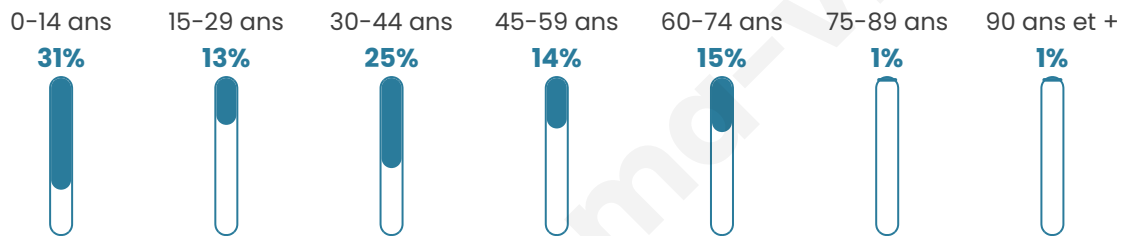

Nombre d'habitants

254

Age moyen

33 ans

Pop active

47.6%

Taux chômage

6.1%

Pop densité

25 h/km²

Revenu moyen

24 080 €/an

Evolution du nombre d'habitants

Sources : Institut national de la statistique et des études économiques (insee) selon Les dernières parutions officielles de 2024 portant sur les années 2020, 2021 et 2022.

Tranche d'âge

Activité professionnelle

Niveau de diplôme

Composition des ménages

Profils électoraux

Premier tour

Marine LE PEN 37.84 %

Éric ZEMMOUR 25.23 %