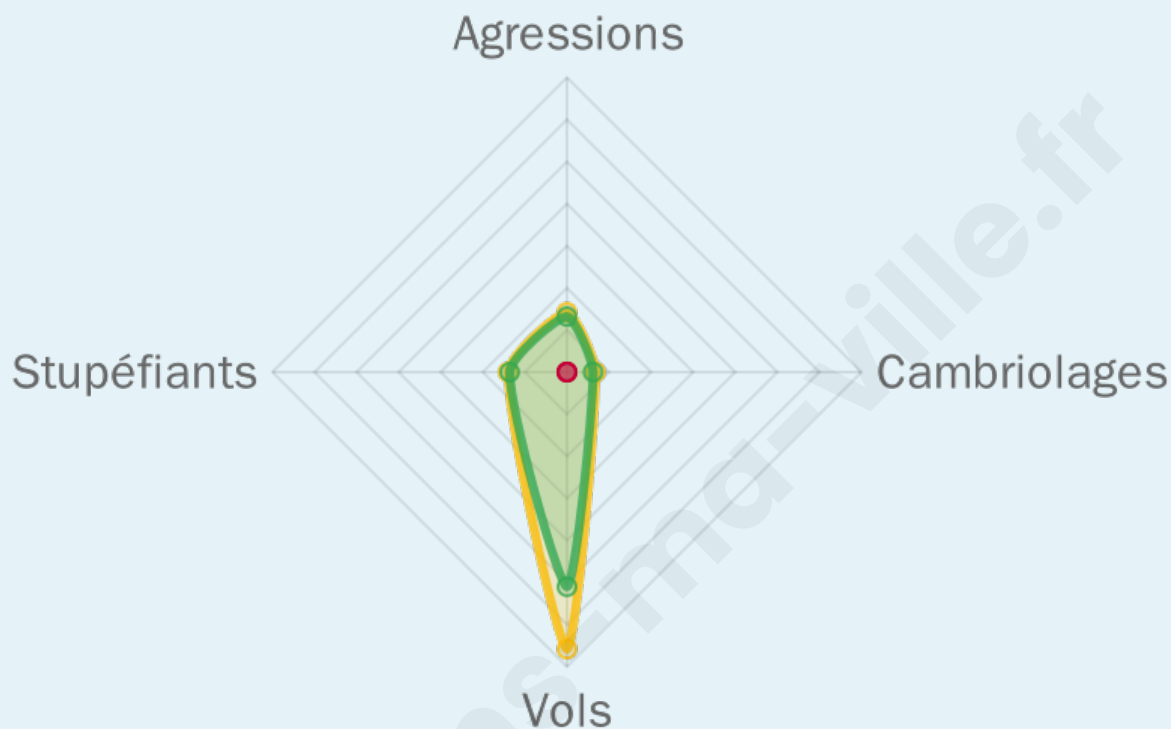

Pour comparer

(en proportion du nombre d'habitants)

■ Ville ■ Département ■ Région

Sources : Bases statistiques communale, départementale et régionale de la délinquance enregistrée par la police et la gendarmerie nationales selon les dernières parutions officielles de 2025 portant sur l'année 2024 ([data.gouv](https://data.gouv.fr)).

Agressions physiques / sexuelles : Violences sexuelles, coups et blessures volontaires intrafamiliaux, coups et blessures volontaires, autres coups, blessures volontaires et vols violents sans arme.

Cambriolages : Cambriolages de logements.

Vols : Vols avec armes, vols d'accessoires sur véhicules, vols dans les véhicules, vols de véhicules, vols sans violence contre des personnes, destructions, dégradations volontaires et escroqueries.

Stupéfiants : Trafic de stupéfiants dont (AFD) et usage de stupéfiants.