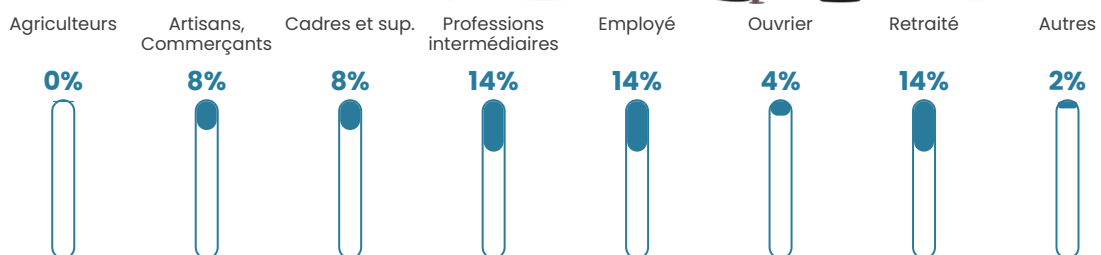

Pop densité

25 h/km²

Revenu moyen

24 080 €/an

Evolution du nombre d'habitants

Sources : Institut national de la statistique et des études économiques (insee) selon Les dernières parutions officielles de 2024 portant sur les années 2020, 2021 et 2022.

Tranche d'âge

Activité professionnelle

Niveau de diplôme

Composition des ménages

Profils électoraux

Premier tour

Marine LE PEN 37.84 %

Éric ZEMMOUR 25.23 %