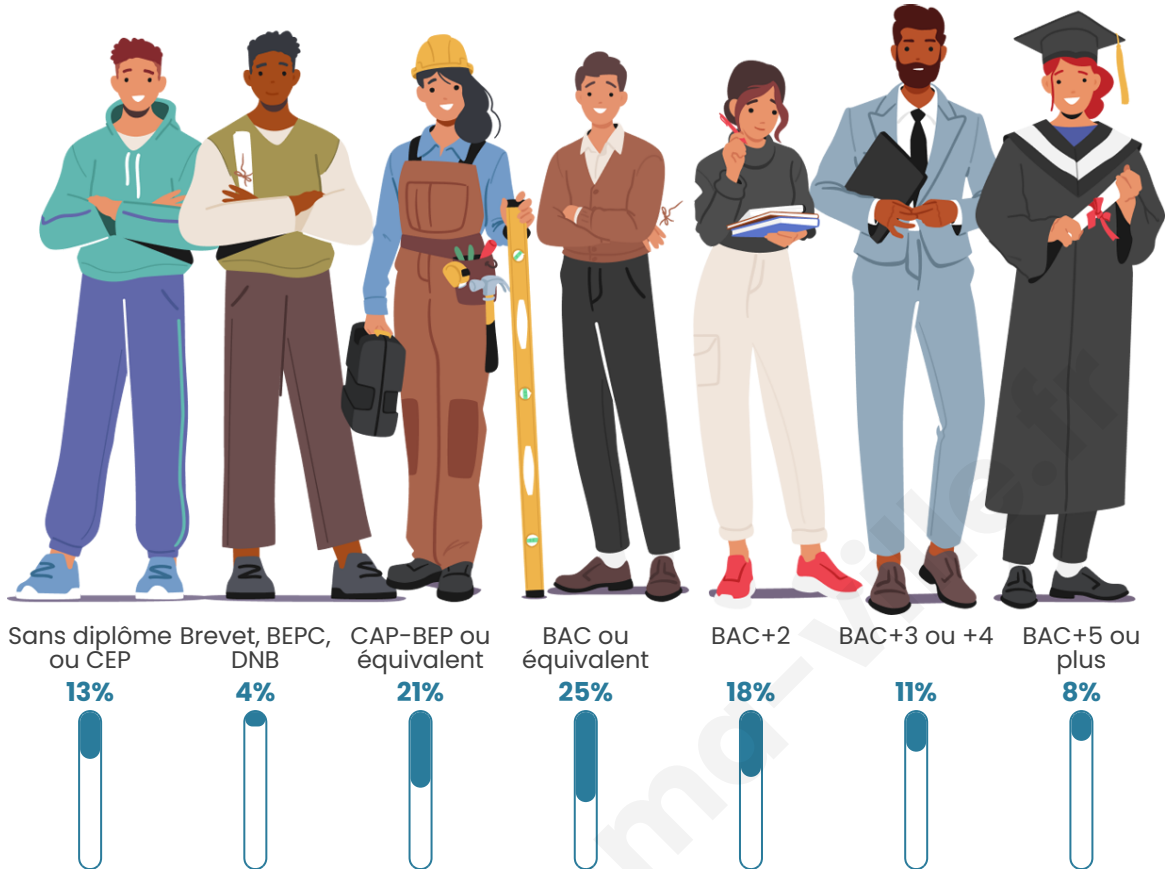

Nombre d'habitants

254

Age moyen

33 ans

Pop active

47.6%

Taux chômage

6.1%

Pop densité

25 h/km²

Revenu moyen

24 080 €/an

Evolution du nombre d'habitants

Sources : Institut national de la statistique et des études économiques (insee) selon Les dernières parutions officielles de 2024 portant sur les années 2020, 2021 et 2022.

Tranche d'âge

Activité professionnelle

Niveau de diplôme

Composition des ménages

Profils électoraux

Premier tour

Marine LE PEN 37.84 %

Éric ZEMMOUR 25.23 %