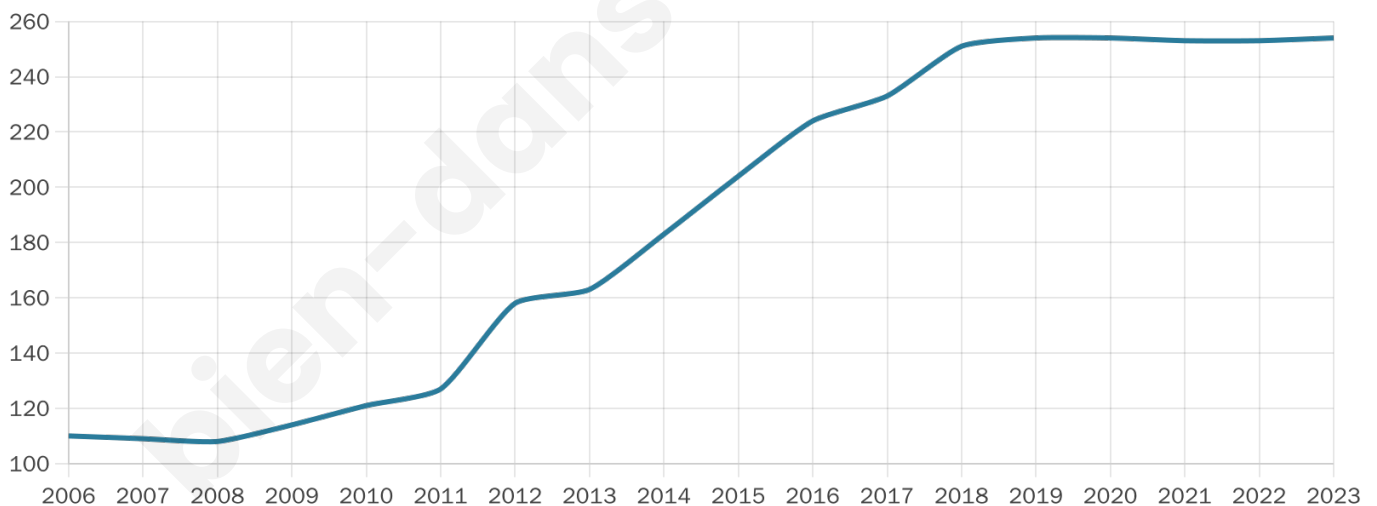

Nombre d'habitants

254

Age moyen

33 ans

Pop active

47.6%

Taux chômage

6.1%

Pop densité

25 h/km²

Revenu moyen

24 080 €/an

Evolution du nombre d'habitants

Sources : Institut national de la statistique et des études économiques (insee) selon Les dernières parutions officielles de 2024 portant sur les années 2020, 2021 et 2022.

Tranche d'âge

Activité professionnelle

Niveau de diplôme

Composition des ménages

Profils électoraux

Premier tour

Marine LE PEN 37.84 %

Éric ZEMMOUR 25.23 %