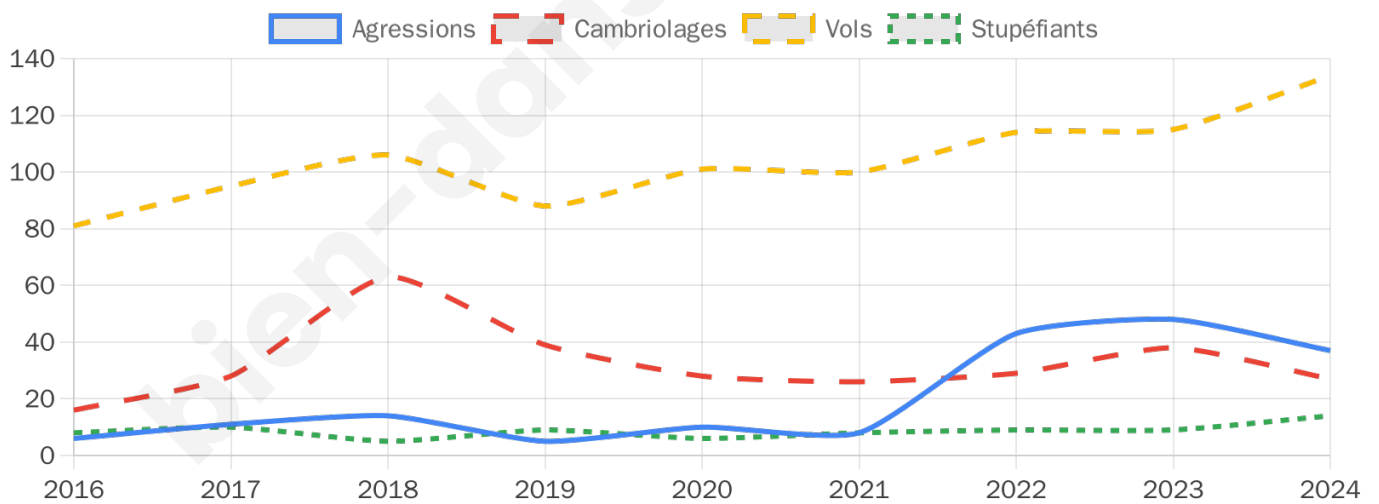

4 414 inscrits

Participation : 81.13%

Votes blancs : 1.42%

Votes nuls : 0.42%

Second tour

	Emmanuel MACRON	63,72 %
	Marine LE PEN	36,28 %

4 416 inscrits

Participation : 78.08%

Votes blancs : 5.05%

Votes nuls : 1.51%

Sécurité

Agressions physiques / sexuelles

37

Cambriolages

27

Vols / dégradations

134

Stupéfiants

14

Evolution du nombre d'infractions

Pour comparer

(en proportion du nombre d'habitants)

Sources : Bases statistiques communale, départementale et régionale de la délinquance enregistrée par la police et la gendarmerie nationales selon les dernières parutions officielles de 2025 portant sur l'année 2024 ([data.gouv](https://data.gouv.fr)).