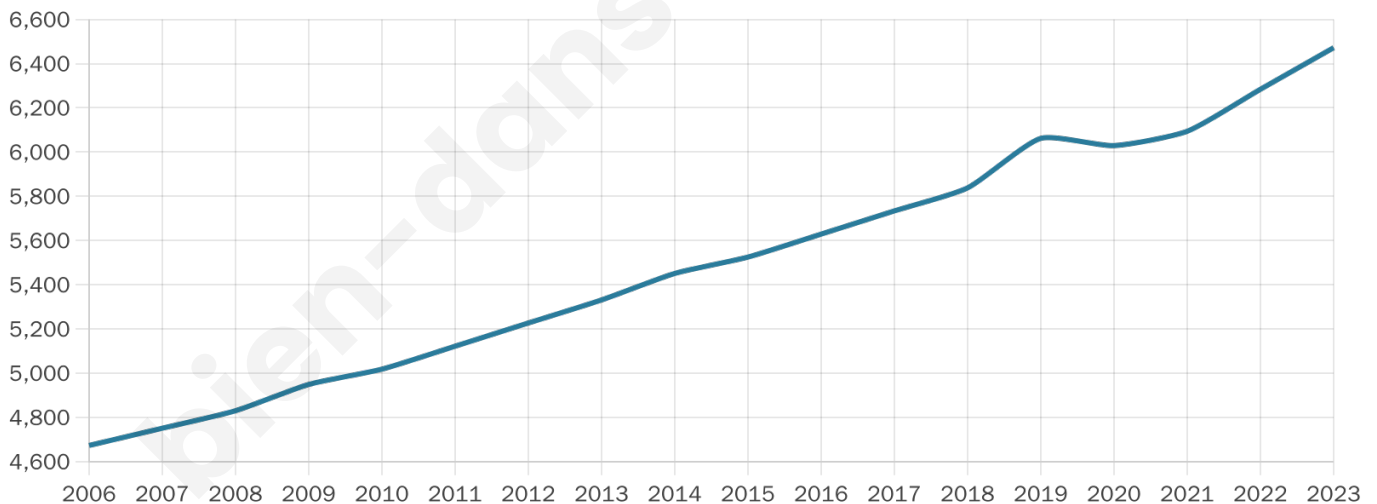

Nombre d'habitants

6 472

Age moyen

42 ans

Pop active

45.4%

Taux chômage

6.7%

Pop densité

925 h/km²

Revenu moyen

27 230 €/an

Evolution du nombre d'habitants

Sources : Institut national de la statistique et des études économiques (insee) selon Les dernières parutions officielles de 2024 portant sur les années 2020, 2021 et 2022.

Tranche d'âge

Activité professionnelle

Niveau de diplôme

Composition des ménages

Profils électoraux

Premier tour

	Emmanuel MACRON	33.09 %
	Marine LE PEN	20.54 %
	Jean-Luc MÉLENCHON	14.88 %
	Éric ZEMMOUR	10.04 %
	Yannick JADOT	6.77 %
	Valérie PÉCRESE	6.26 %
	Jean LASSALLE	2.56 %
	Nicolas DUPONT- AIGNAN	1.96 %
	Anne HIDALGO	1.79 %
	Fabien ROUSSEL	1.34 %
	Nathalie ARTHAUD	0.40 %
	Philippe POUTOU	0.37 %