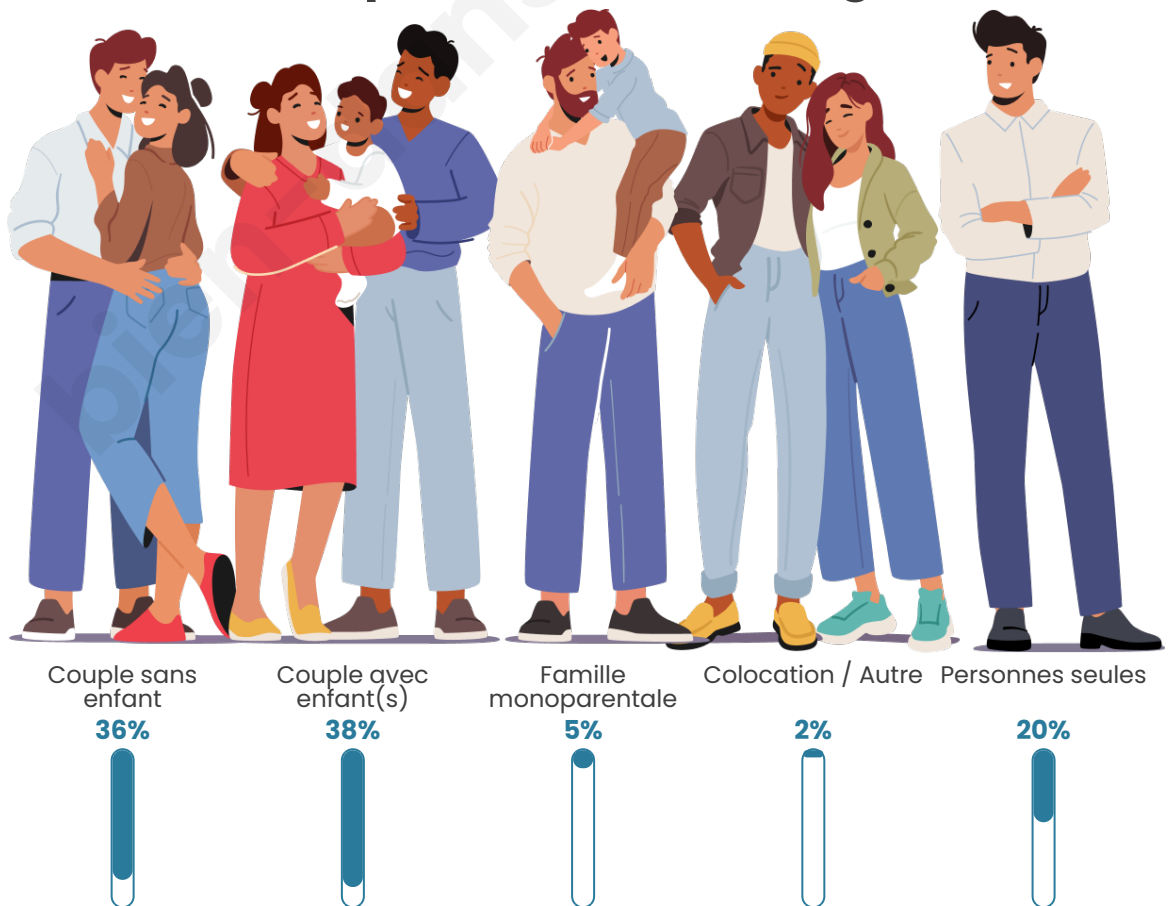

Nombre d'habitants

6 472

Age moyen

42 ans

Pop active

45.4%

Taux chômage

6.7%

Tranche d'âge

Activité professionnelle

Niveau de diplôme

Composition des ménages

Profils électoraux

Premier tour

	Emmanuel MACRON	33.09 %
	Marine LE PEN	20.54 %
	Jean-Luc MÉLENCHON	14.88 %
	Éric ZEMMOUR	10.04 %
	Yannick JADOT	6.77 %
	Valérie PÉCRESE	6.26 %
	Jean LASSALLE	2.56 %
	Nicolas DUPONT- AIGNAN	1.96 %
	Anne HIDALGO	1.79 %
	Fabien ROUSSEL	1.34 %
	Nathalie ARTHAUD	0.40 %
	Philippe POUTOU	0.37 %