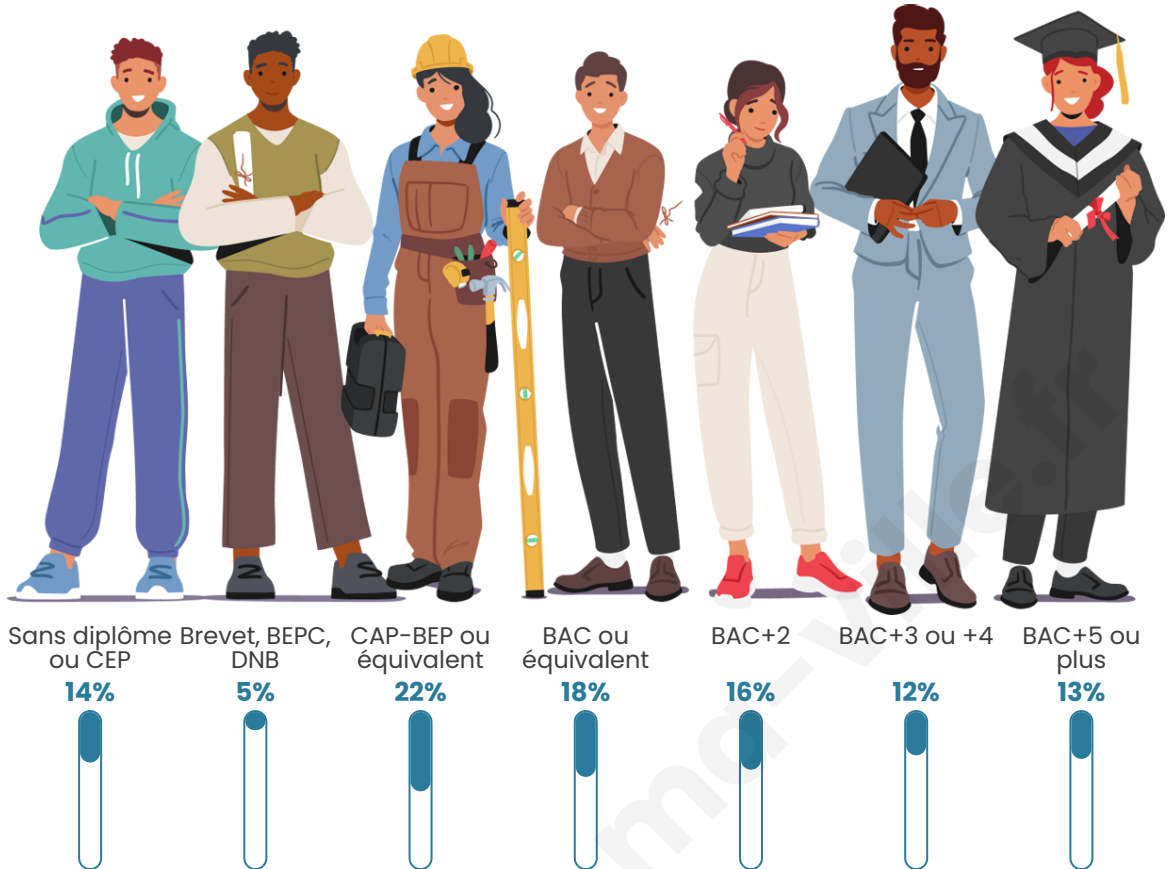

Nombre d'habitants

6 472

Age moyen

42 ans

Pop active

45.4%

Taux chômage

6.7%

Pop densité

925 h/km²

Revenu moyen

27 230 €/an

Evolution du nombre d'habitants

Sources : Institut national de la statistique et des études économiques (insee) selon Les dernières parutions officielles de 2024 portant sur les années 2020, 2021 et 2022.

Tranche d'âge

Activité professionnelle

Niveau de diplôme

Composition des ménages

Profils électoraux

Premier tour

	Emmanuel MACRON	33.09 %
	Marine LE PEN	20.54 %
	Jean-Luc MÉLENCHON	14.88 %
	Éric ZEMMOUR	10.04 %
	Yannick JADOT	6.77 %
	Valérie PÉCRESE	6.26 %
	Jean LASSALLE	2.56 %
	Nicolas DUPONT- AIGNAN	1.96 %
	Anne HIDALGO	1.79 %
	Fabien ROUSSEL	1.34 %
	Nathalie ARTHAUD	0.40 %
	Philippe POUTOU	0.37 %