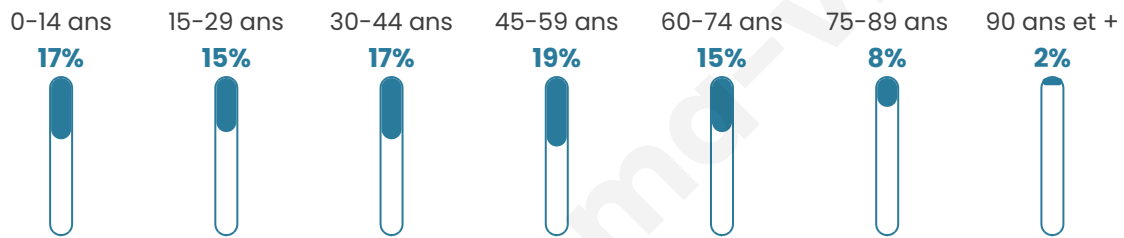

Nombre d'habitants

6 472

Age moyen

42 ans

Pop active

45.4%

Taux chômage

6.7%

Pop densité

925 h/km²

Revenu moyen

27 230 €/an

Evolution du nombre d'habitants

Sources : Institut national de la statistique et des études économiques (insee) selon Les dernières parutions officielles de 2024 portant sur les années 2020, 2021 et 2022.

Tranche d'âge

Activité professionnelle

Niveau de diplôme

Composition des ménages

Profils électoraux

Premier tour

	Emmanuel MACRON	33.09 %
	Marine LE PEN	20.54 %
	Jean-Luc MÉLENCHON	14.88 %
	Éric ZEMMOUR	10.04 %
	Yannick JADOT	6.77 %
	Valérie PÉCRESE	6.26 %
	Jean LASSALLE	2.56 %
	Nicolas DUPONT- AIGNAN	1.96 %
	Anne HIDALGO	1.79 %
	Fabien ROUSSEL	1.34 %
	Nathalie ARTHAUD	0.40 %
	Philippe POUTOU	0.37 %