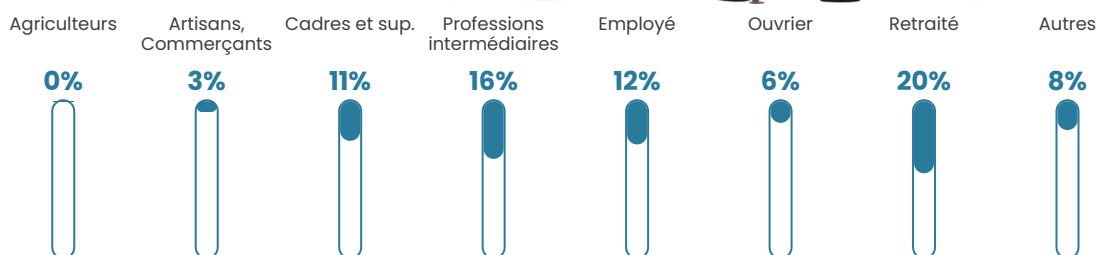

Pop densité

925 h/km²

Revenu moyen

27 230 €/an

Evolution du nombre d'habitants

Sources : Institut national de la statistique et des études économiques (insee) selon Les dernières parutions officielles de 2024 portant sur les années 2020, 2021 et 2022.

Tranche d'âge

Activité professionnelle

Niveau de diplôme

Composition des ménages

Profils électoraux

Premier tour

	Emmanuel MACRON	33.09 %
	Marine LE PEN	20.54 %
	Jean-Luc MÉLENCHON	14.88 %
	Éric ZEMMOUR	10.04 %
	Yannick JADOT	6.77 %
	Valérie PÉCRESE	6.26 %
	Jean LASSALLE	2.56 %
	Nicolas DUPONT- AIGNAN	1.96 %
	Anne HIDALGO	1.79 %
	Fabien ROUSSEL	1.34 %
	Nathalie ARTHAUD	0.40 %
	Philippe POUTOU	0.37 %