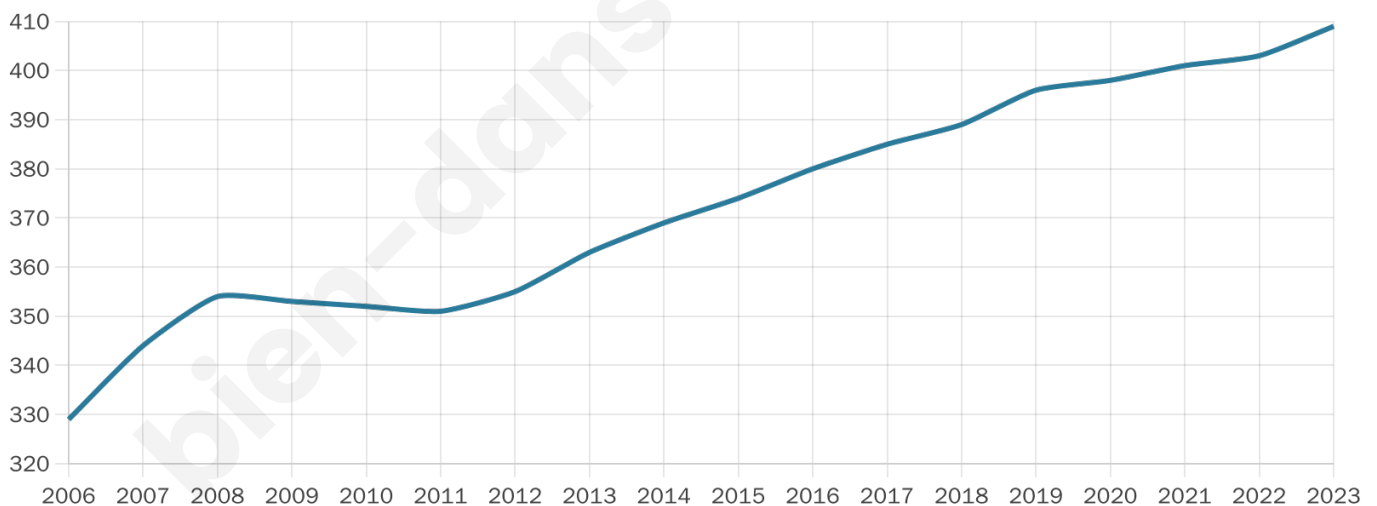

# Statistiques sur la population

Nombre d'habitants

**409**

Age moyen

**44 ans**

Pop active

**42.5%**

Taux chômage

**5.4%**

Pop densité

**34 h/km<sup>2</sup>**

Revenu moyen

**22 090 €/an**

## Evolution du nombre d'habitants

Sources : Institut national de la statistique et des études économiques (insee) selon Les dernières parutions officielles de 2024 portant sur les années 2020, 2021 et 2022.