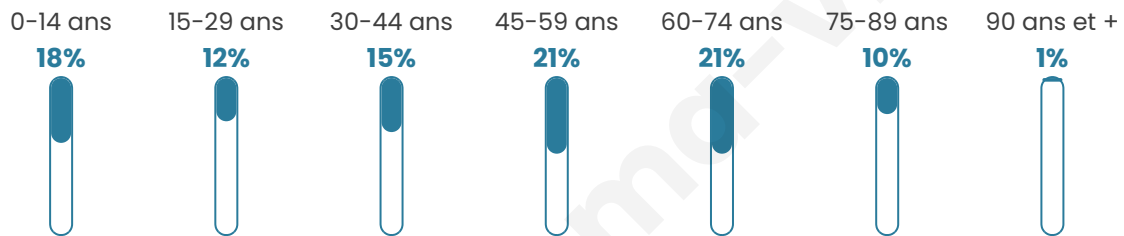

# Statistiques sur la population

Nombre d'habitants

**409**

Age moyen

**44 ans**

Pop active

**42.5%**

Taux chômage

**5.4%**

Pop densité

**34 h/km<sup>2</sup>**

Revenu moyen

**22 090 €/an**

## Evolution du nombre d'habitants

Sources : Institut national de la statistique et des études économiques (insee) selon Les dernières parutions officielles de 2024 portant sur les années 2020, 2021 et 2022.

## Tranche d'âge