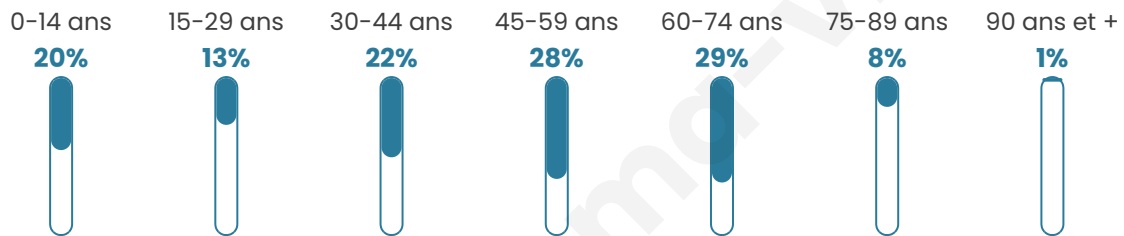

44 ans

Pop active

52.8%

Taux chômage

4.4%

Pop densité

12 h/km²

Revenu moyen

Tranche d'âge

Activité professionnelle

Niveau de diplôme

Composition des ménages

Profils électoraux

Premier tour

	Jean-Luc MÉLENCHON	26.67 %
	Marine LE PEN	25.93 %
	Emmanuel MACRON	20.74 %
	Nicolas DUPONT- AIGNAN	5.93 %
	Jean LASSALLE	5.19 %
	Valérie PÉCRESSÉ	3.70 %
	Fabien ROUSSEL	2.96 %
	Philippe POUTOU	2.96 %
	Éric ZEMMOUR	2.22 %
	Yannick JADOT	2.22 %
	Nathalie ARTHAUD	0.74 %
	Anne HIDALGO	0.74 %