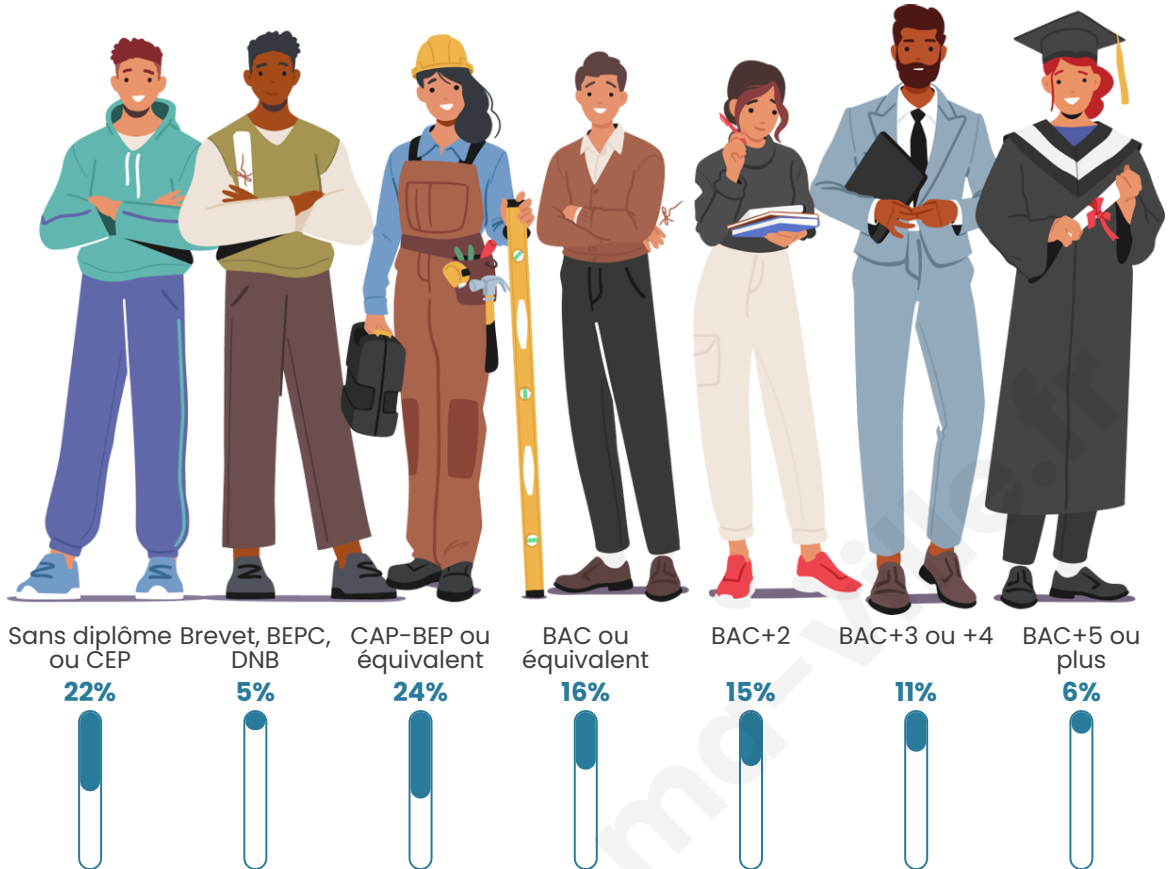

44 ans

Pop active

52.8%

Taux chômage

4.4%

Pop densité

12 h/km²

Revenu moyen

Tranche d'âge

Activité professionnelle

Niveau de diplôme

Composition des ménages

Profils électoraux

Premier tour

	Jean-Luc MÉLENCHON	26.67 %
	Marine LE PEN	25.93 %
	Emmanuel MACRON	20.74 %
	Nicolas DUPONT- AIGNAN	5.93 %
	Jean LASSALLE	5.19 %
	Valérie PÉCRESSÉ	3.70 %
	Fabien ROUSSEL	2.96 %
	Philippe POUTOU	2.96 %
	Éric ZEMMOUR	2.22 %
	Yannick JADOT	2.22 %
	Nathalie ARTHAUD	0.74 %
	Anne HIDALGO	0.74 %