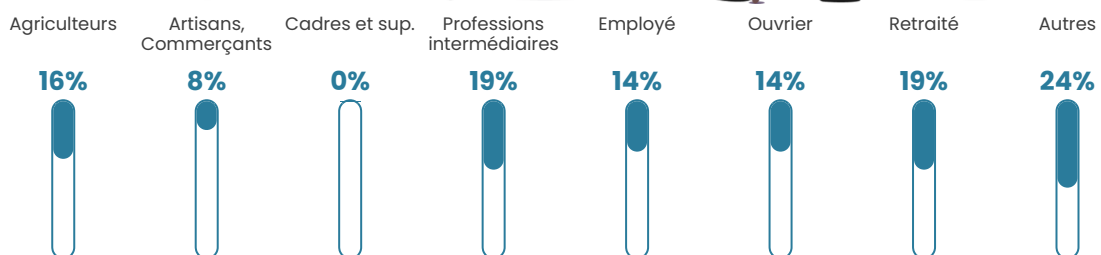

44 ans

Pop active

52.8%

Taux chômage

4.4%

Pop densité

12 h/km²

Revenu moyen

23 070 €/an

Evolution du nombre d'habitants

Sources : Institut national de la statistique et des études économiques (insee) selon Les dernières parutions officielles de 2024 portant sur les années 2020, 2021 et 2022.

Tranche d'âge

Activité professionnelle

Niveau de diplôme

Composition des ménages

Profils électoraux

Premier tour

	Jean-Luc MÉLENCHON	26.67 %
	Marine LE PEN	25.93 %
	Emmanuel MACRON	20.74 %
	Nicolas DUPONT- AIGNAN	5.93 %
	Jean LASSALLE	5.19 %
	Valérie PÉCRESSÉ	3.70 %
	Fabien ROUSSEL	2.96 %
	Philippe POUTOU	2.96 %
	Éric ZEMMOUR	2.22 %
	Yannick JADOT	2.22 %
	Nathalie ARTHAUD	0.74 %
	Anne HIDALGO	0.74 %