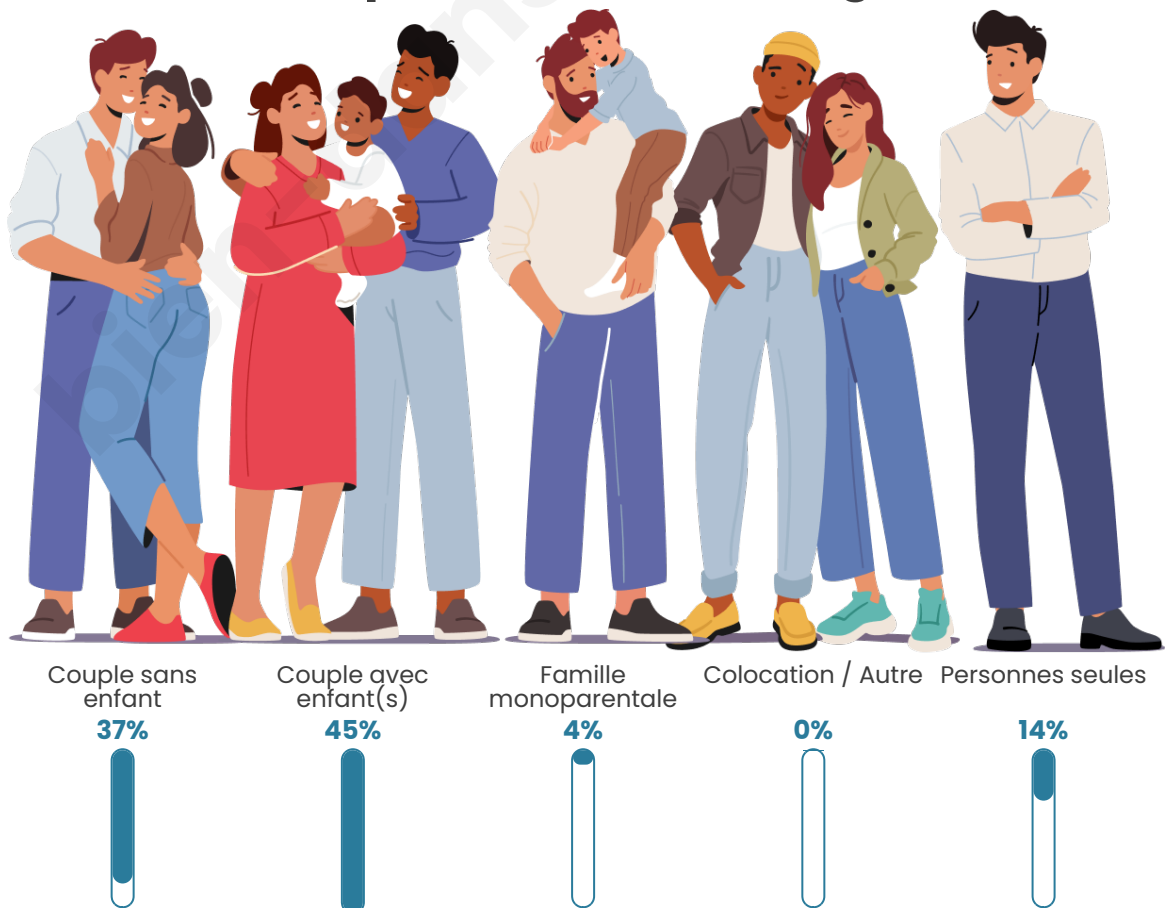

Tranche d'âge

Activité professionnelle

Niveau de diplôme

Composition des ménages

Profils électoraux

Premier tour

	Jean-Luc MÉLENCHON	26.67 %
	Marine LE PEN	25.93 %
	Emmanuel MACRON	20.74 %
	Nicolas DUPONT- AIGNAN	5.93 %
	Jean LASSALLE	5.19 %
	Valérie PÉCRESSÉ	3.70 %
	Fabien ROUSSEL	2.96 %
	Philippe POUTOU	2.96 %
	Éric ZEMMOUR	2.22 %
	Yannick JADOT	2.22 %
	Nathalie ARTHAUD	0.74 %
	Anne HIDALGO	0.74 %