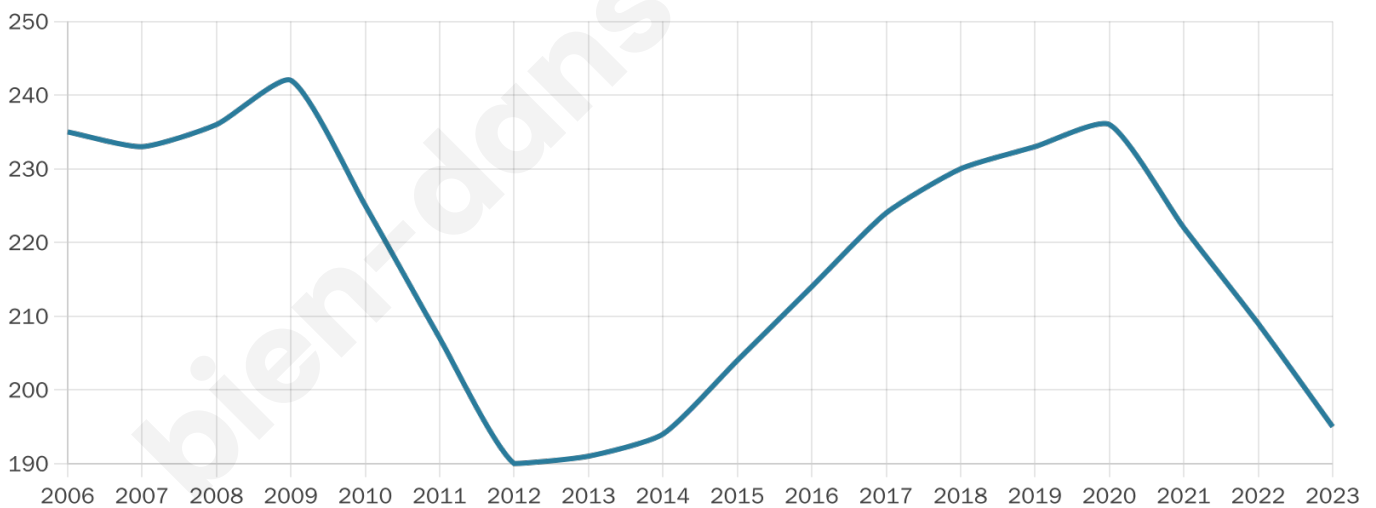

44 ans

Pop active

52.8%

Taux chômage

4.4%

Pop densité

12 h/km²

Revenu moyen

23 070 €/an

Evolution du nombre d'habitants

Sources : Institut national de la statistique et des études économiques (insee) selon Les dernières parutions officielles de 2024 portant sur les années 2020, 2021 et 2022.