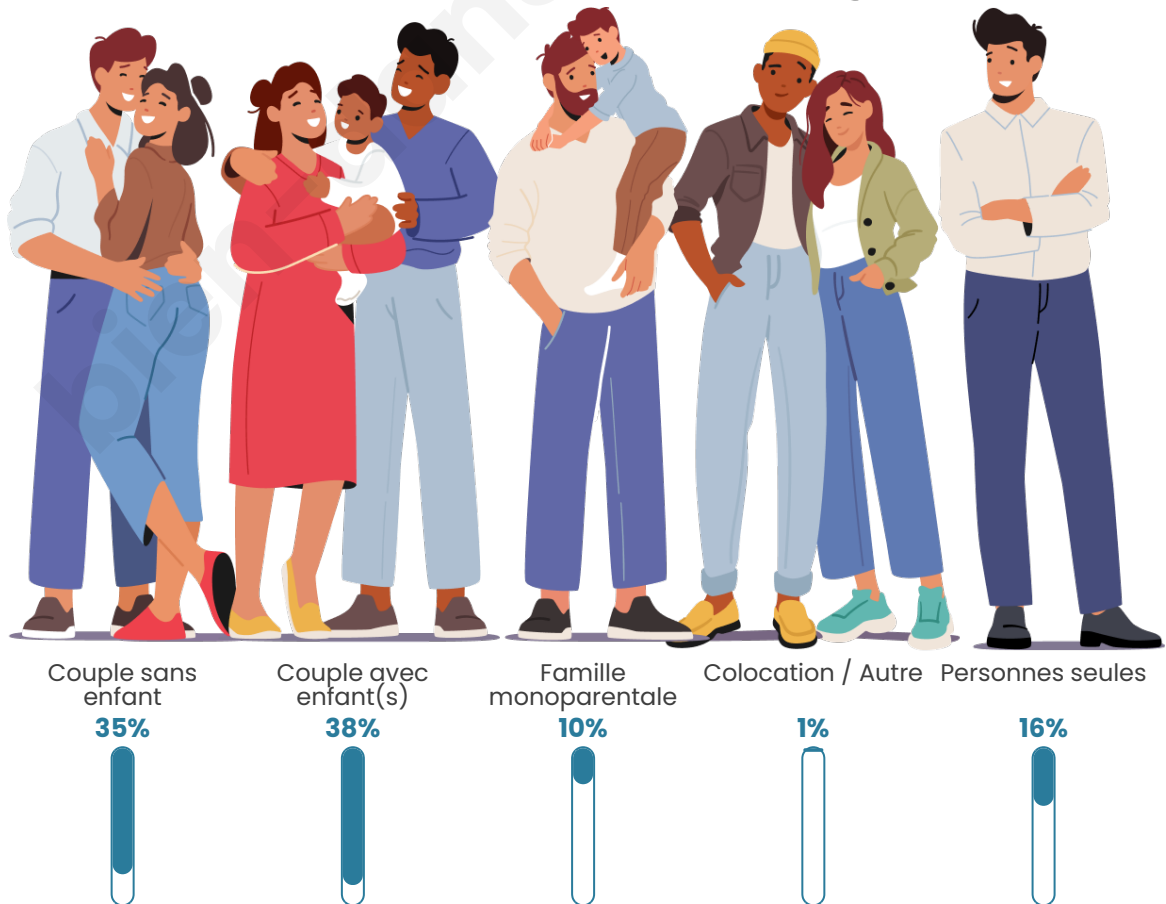

Tranche d'âge

Activité professionnelle

Niveau de diplôme

Composition des ménages

Profils électoraux

Premier tour

	Marine LE PEN	39.62 %
	Emmanuel MACRON	22.98 %
	Jean-Luc MÉLENCHON	9.61 %
	Éric ZEMMOUR	7.55 %
	Valérie PÉCRESSÉ	6.35 %
	Nicolas DUPONT-AIGNAN	3.95 %
	Fabien ROUSSEL	2.74 %
	Jean LASSALLE	2.74 %
	Yannick JADOT	2.40 %
	Nathalie ARTHAUD	1.20 %
	Philippe POUTOU	0.69 %
	Anne HIDALGO	0.17 %