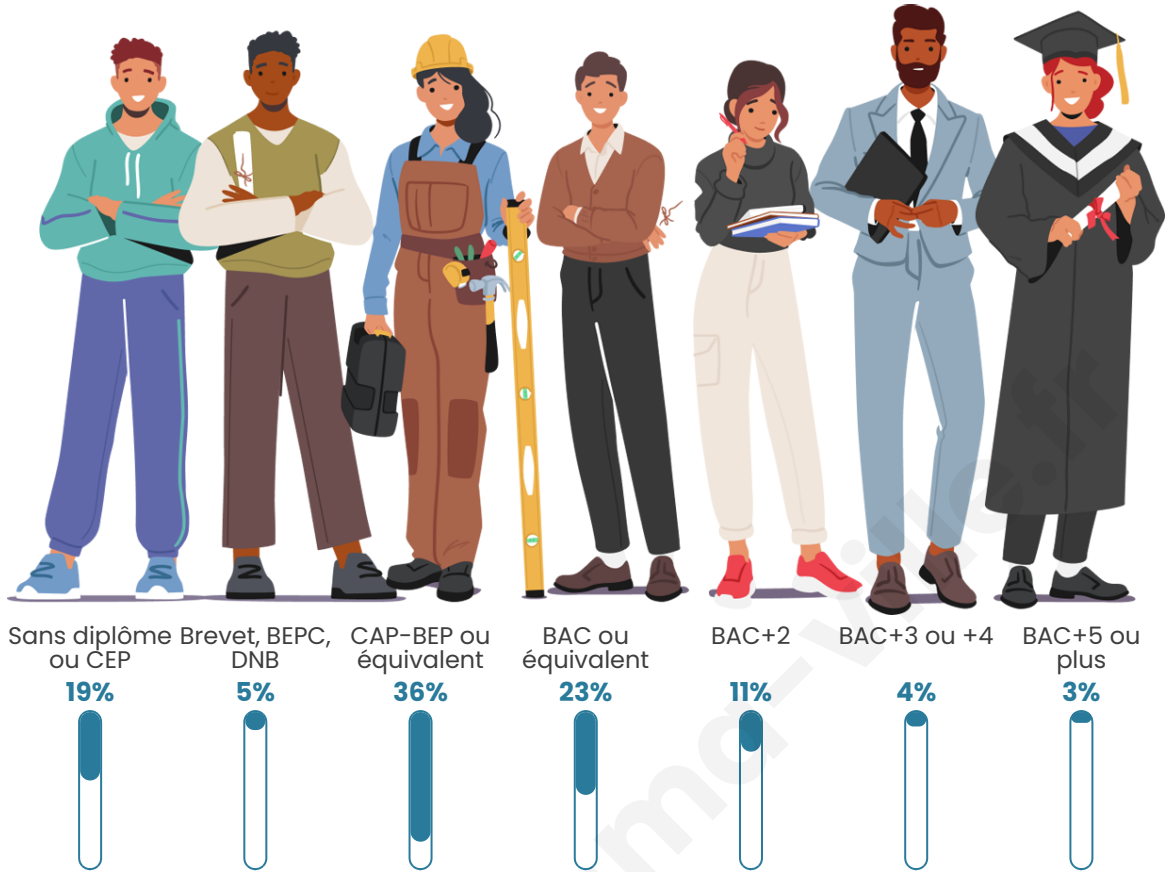

955

Age moyen

44 ans

Pop active

47.9%

Taux chômage

7.3%

Pop densité

Tranche d'âge

Activité professionnelle

Niveau de diplôme

Composition des ménages

Profils électoraux

Premier tour

	Marine LE PEN	39.62 %
	Emmanuel MACRON	22.98 %
	Jean-Luc MÉLENCHON	9.61 %
	Éric ZEMMOUR	7.55 %
	Valérie PÉCRESSÉ	6.35 %
	Nicolas DUPONT-AIGNAN	3.95 %
	Fabien ROUSSEL	2.74 %
	Jean LASSALLE	2.74 %
	Yannick JADOT	2.40 %
	Nathalie ARTHAUD	1.20 %
	Philippe POUTOU	0.69 %
	Anne HIDALGO	0.17 %