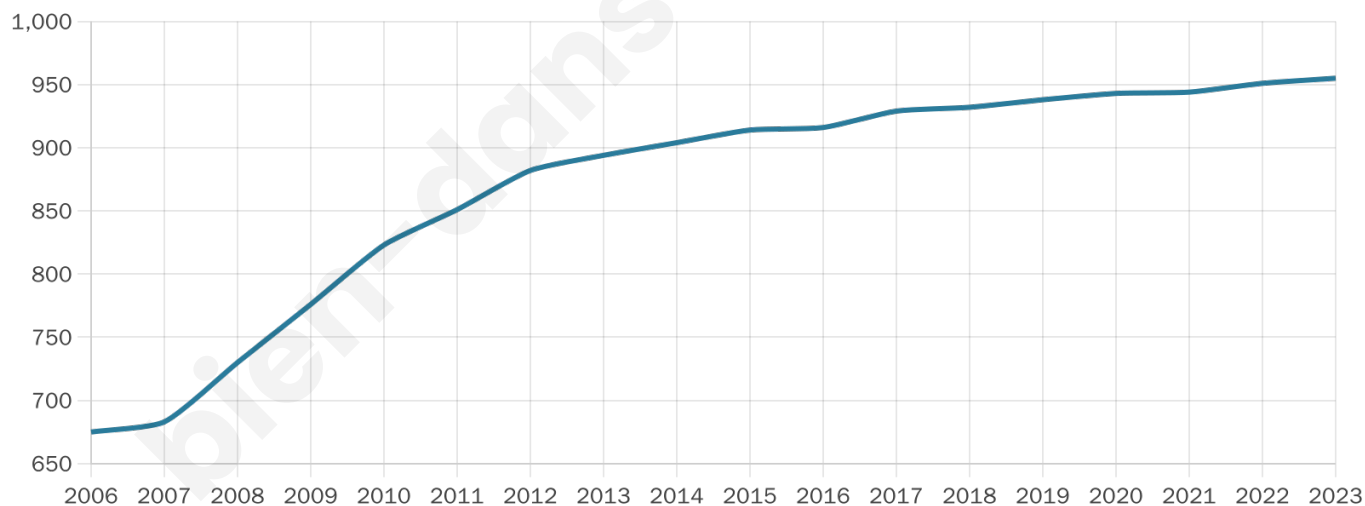

955

Age moyen

44 ans

Pop active

47.9%

Taux chômage

7.3%

Pop densité

48 h/km²

Revenu moyen

22 260 €/an

Evolution du nombre d'habitants

Sources : Institut national de la statistique et des études économiques (insee) selon Les dernières parutions officielles de 2024 portant sur les années 2020, 2021 et 2022.