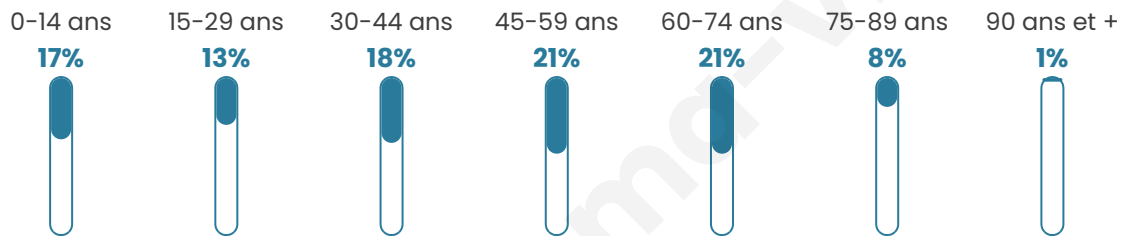

955

Age moyen

44 ans

Pop active

47.9%

Taux chômage

7.3%

Pop densité

48 h/km²

Revenu moyen

22 260 €/an

Evolution du nombre d'habitants

Sources : Institut national de la statistique et des études économiques (insee) selon Les dernières parutions officielles de 2024 portant sur les années 2020, 2021 et 2022.

Tranche d'âge

Activité professionnelle

Niveau de diplôme

Composition des ménages

Profils électoraux

Premier tour

	Marine LE PEN	39.62 %
	Emmanuel MACRON	22.98 %
	Jean-Luc MÉLENCHON	9.61 %
	Éric ZEMMOUR	7.55 %
	Valérie PÉCRESSÉ	6.35 %
	Nicolas DUPONT-AIGNAN	3.95 %
	Fabien ROUSSEL	2.74 %
	Jean LASSALLE	2.74 %
	Yannick JADOT	2.40 %
	Nathalie ARTHAUD	1.20 %
	Philippe POUTOU	0.69 %
	Anne HIDALGO	0.17 %

774 inscrits

Participation : 76.23%

Votes blancs : 0.00%

Votes nuls : 1.19%

Second tour

	Emmanuel MACRON	40 %
	Marine LE PEN	60 %

774 inscrits

Participation : 78.81%