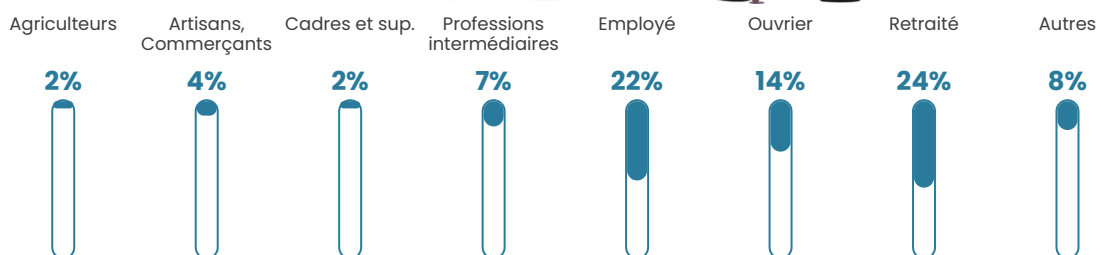

48 h/km²

Revenu moyen

22 260 €/an

Evolution du nombre d'habitants

Sources : Institut national de la statistique et des études économiques (insee) selon Les dernières parutions officielles de 2024 portant sur les années 2020, 2021 et 2022.

Tranche d'âge

Activité professionnelle

Niveau de diplôme

Composition des ménages

Profils électoraux

Premier tour

	Marine LE PEN	39.62 %
	Emmanuel MACRON	22.98 %
	Jean-Luc MÉLENCHON	9.61 %
	Éric ZEMMOUR	7.55 %
	Valérie PÉCRESSÉ	6.35 %
	Nicolas DUPONT-AIGNAN	3.95 %
	Fabien ROUSSEL	2.74 %
	Jean LASSALLE	2.74 %
	Yannick JADOT	2.40 %
	Nathalie ARTHAUD	1.20 %
	Philippe POUTOU	0.69 %
	Anne HIDALGO	0.17 %