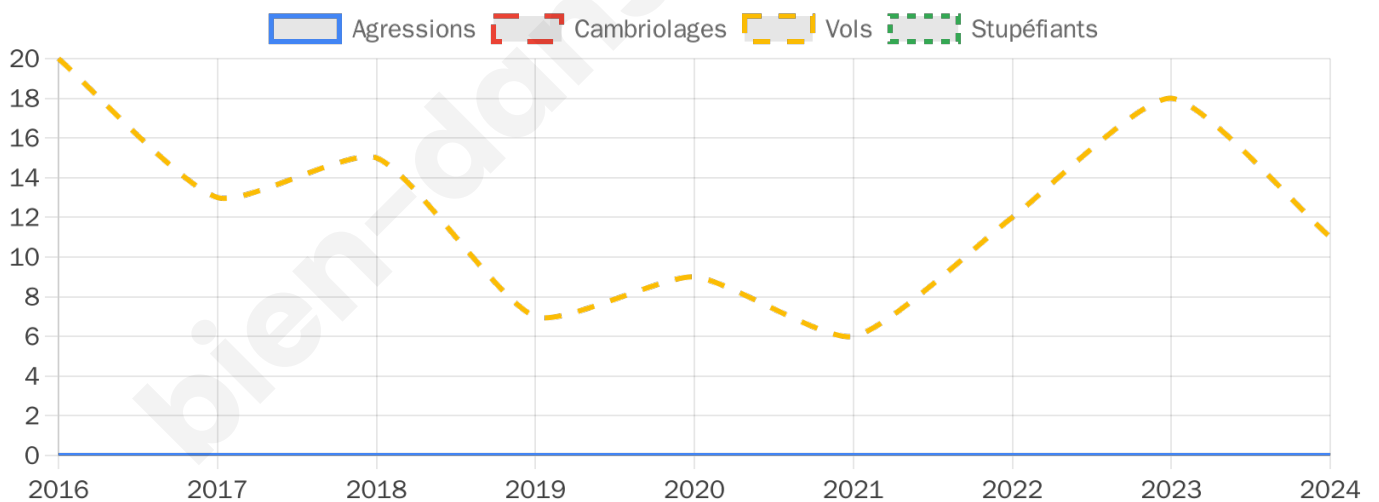

Sécurité

Agressions physiques / sexuelles

0

Cambriolages

0

Vols / dégradations

11

Stupéfiants

0

Evolution du nombre d'infractions