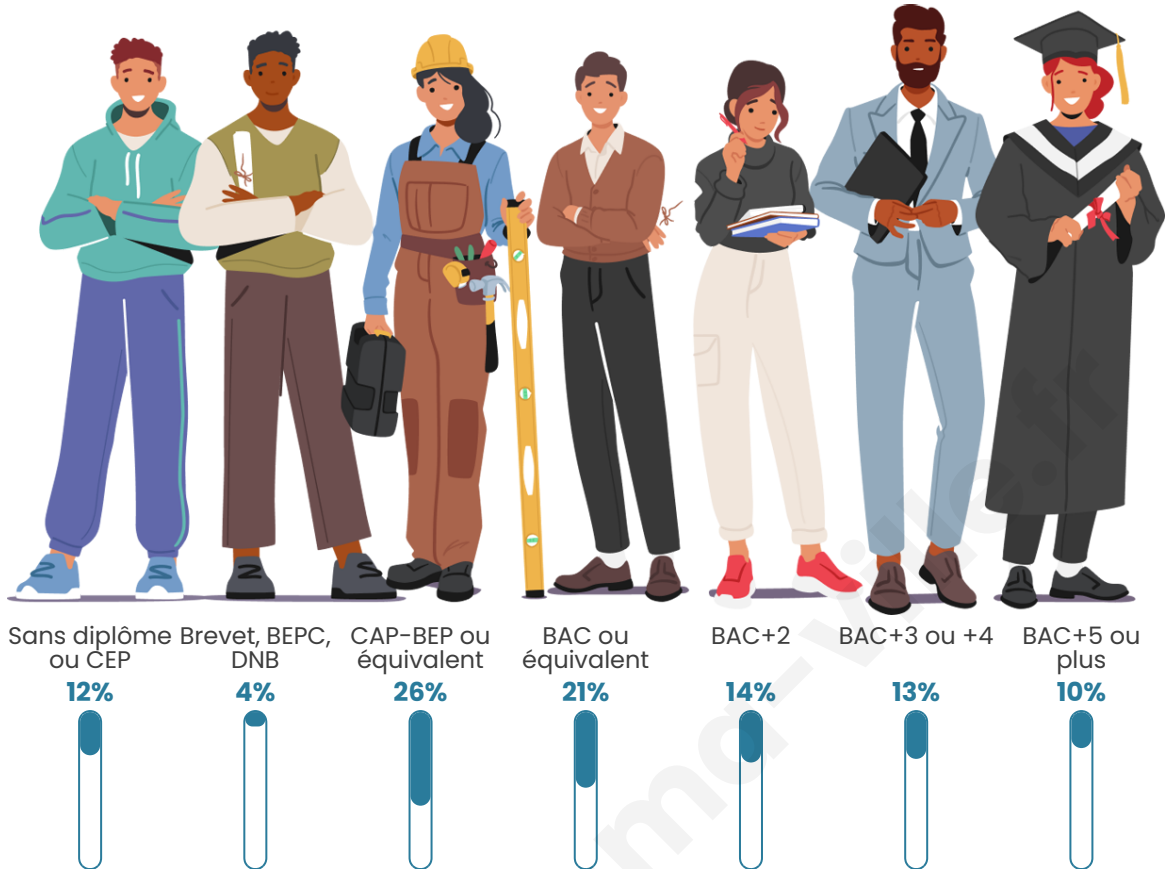

1 447

Age moyen

39 ans

Pop active

51.1%

Taux chômage

5.6%

Pop densité

Tranche d'âge

Activité professionnelle

Niveau de diplôme

Composition des ménages

Profils électoraux

Premier tour

	Emmanuel MACRON	38.09 %
	Jean-Luc MÉLENCHON	19.89 %
	Marine LE PEN	16.63 %
	Yannick JADOT	6.63 %
	Valérie PÉCRESSÉ	6.18 %
	Éric ZEMMOUR	3.93 %
	Nicolas DUPONT-AIGNAN	2.02 %
	Jean LASSALLE	1.91 %
	Anne HIDALGO	1.80 %
	Fabien ROUSSEL	1.24 %
	Philippe POUTOU	1.01 %
	Nathalie ARTHAUD	0.67 %