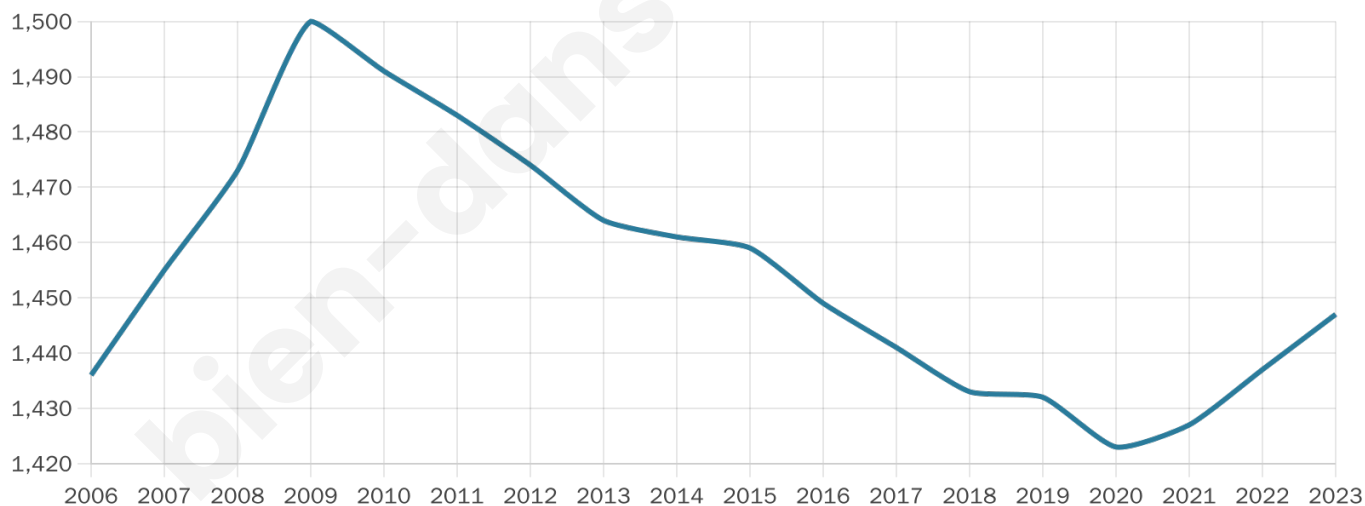

1 447

Age moyen

39 ans

Pop active

51.1%

Taux chômage

5.6%

Pop densité

56 h/km²

Revenu moyen

25 620 €/an

Evolution du nombre d'habitants

Sources : Institut national de la statistique et des études économiques (insee) selon Les dernières parutions officielles de 2024 portant sur les années 2020, 2021 et 2022.