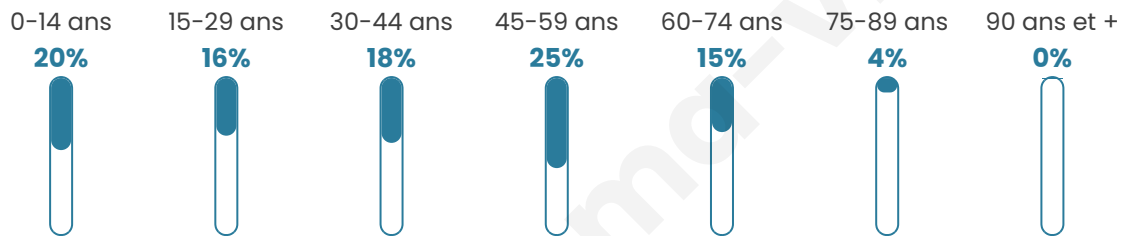

1 447

Age moyen

39 ans

Pop active

51.1%

Taux chômage

5.6%

Pop densité

56 h/km²

Revenu moyen

25 620 €/an

Evolution du nombre d'habitants

Sources : Institut national de la statistique et des études économiques (insee) selon Les dernières parutions officielles de 2024 portant sur les années 2020, 2021 et 2022.

Tranche d'âge

Activité professionnelle

Niveau de diplôme

Composition des ménages

Profils électoraux

Premier tour

	Emmanuel MACRON	38.09 %
	Jean-Luc MÉLENCHON	19.89 %
	Marine LE PEN	16.63 %
	Yannick JADOT	6.63 %
	Valérie PÉCRESSÉ	6.18 %
	Éric ZEMMOUR	3.93 %
	Nicolas DUPONT-AIGNAN	2.02 %
	Jean LASSALLE	1.91 %
	Anne HIDALGO	1.80 %
	Fabien ROUSSEL	1.24 %
	Philippe POUTOU	1.01 %
	Nathalie ARTHAUD	0.67 %