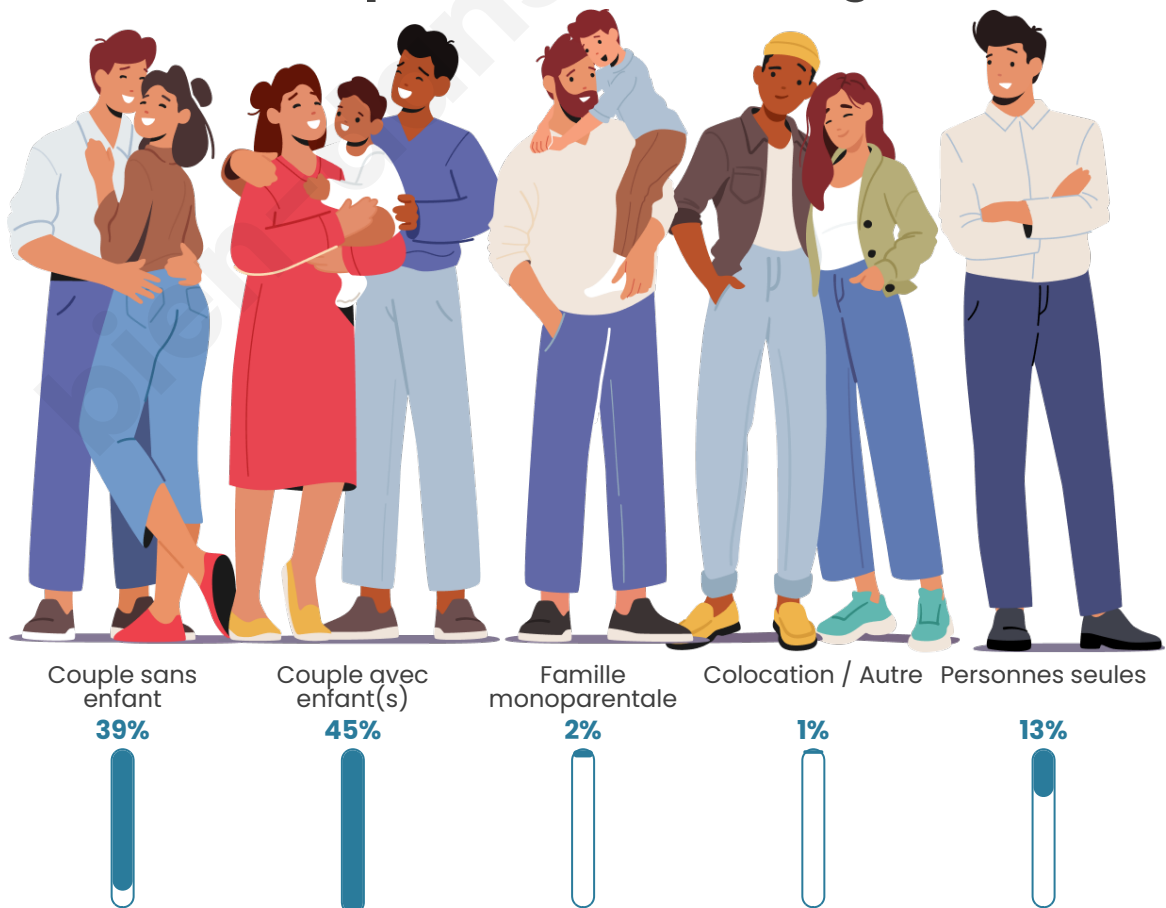

Tranche d'âge

Activité professionnelle

Niveau de diplôme

Composition des ménages

Profils électoraux

Premier tour

	Emmanuel MACRON	38.09 %
	Jean-Luc MÉLENCHON	19.89 %
	Marine LE PEN	16.63 %
	Yannick JADOT	6.63 %
	Valérie PÉCRESSÉ	6.18 %
	Éric ZEMMOUR	3.93 %
	Nicolas DUPONT-AIGNAN	2.02 %
	Jean LASSALLE	1.91 %
	Anne HIDALGO	1.80 %
	Fabien ROUSSEL	1.24 %
	Philippe POUTOU	1.01 %
	Nathalie ARTHAUD	0.67 %