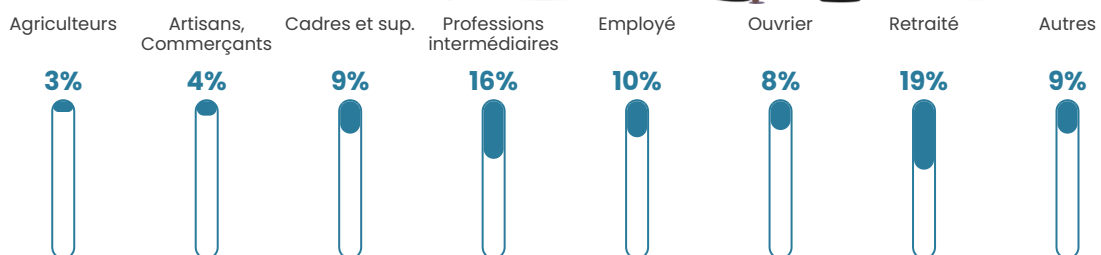

56 h/km²

Revenu moyen

25 620 €/an

Evolution du nombre d'habitants

Sources : Institut national de la statistique et des études économiques (insee) selon Les dernières parutions officielles de 2024 portant sur les années 2020, 2021 et 2022.

Tranche d'âge

Activité professionnelle

Niveau de diplôme

Composition des ménages

Profils électoraux

Premier tour

	Emmanuel MACRON	38.09 %
	Jean-Luc MÉLENCHON	19.89 %
	Marine LE PEN	16.63 %
	Yannick JADOT	6.63 %
	Valérie PÉCRESSÉ	6.18 %
	Éric ZEMMOUR	3.93 %
	Nicolas DUPONT-AIGNAN	2.02 %
	Jean LASSALLE	1.91 %
	Anne HIDALGO	1.80 %
	Fabien ROUSSEL	1.24 %
	Philippe POUTOU	1.01 %
	Nathalie ARTHAUD	0.67 %