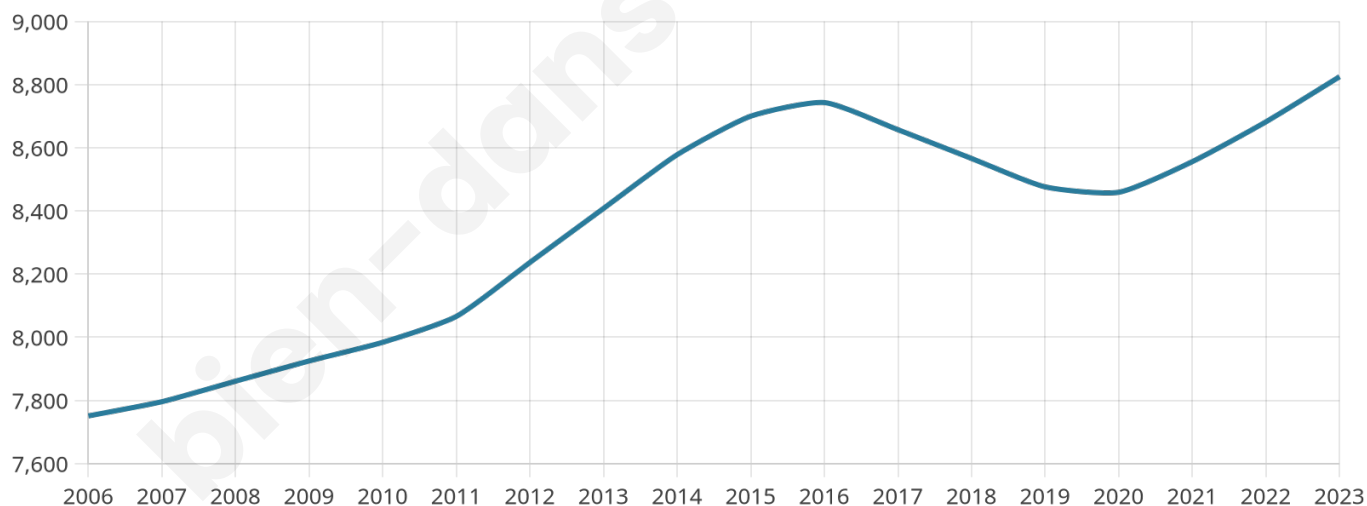

8 825

Age moyen

38 ans

Pop active

46.8%

Taux chômage

8.3%

Pop densité

679 h/km²

Revenu moyen

24 260 €/an

Evolution du nombre d'habitants

Sources : Institut national de la statistique et des études économiques (insee) selon Les dernières parutions officielles de 2024 portant sur les années 2020, 2021 et 2022.