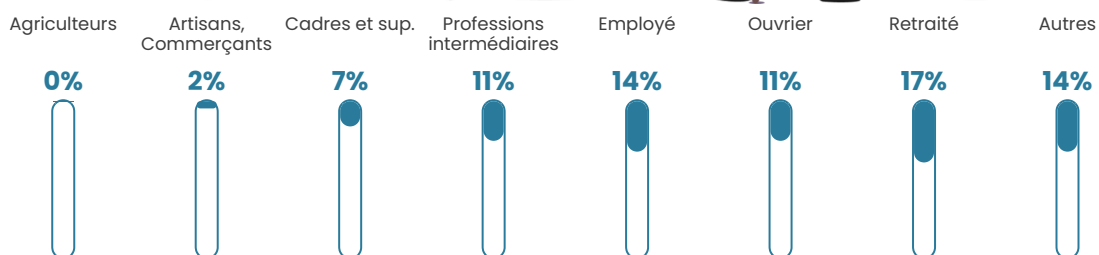

679 h/km²

Revenu moyen

24 260 €/an

Evolution du nombre d'habitants

Sources : Institut national de la statistique et des études économiques (insee) selon Les dernières parutions officielles de 2024 portant sur les années 2020, 2021 et 2022.

Tranche d'âge

Activité professionnelle

Niveau de diplôme

Composition des ménages

Profils électoraux

Premier tour

	Jean-Luc MÉLENCHON	28.71 %
	Marine LE PEN	23.41 %
	Emmanuel MACRON	22.27 %
	Éric ZEMMOUR	7.18 %
	Valérie PÉCRESSÉ	4.69 %
	Yannick JADOT	4.33 %
	Jean LASSALLE	2.58 %
	Nicolas DUPONT- AIGNAN	2.30 %
	Fabien ROUSSEL	1.53 %
	Anne HIDALGO	1.41 %
	Philippe POUTOU	0.89 %
	Nathalie ARTHAUD	0.69 %