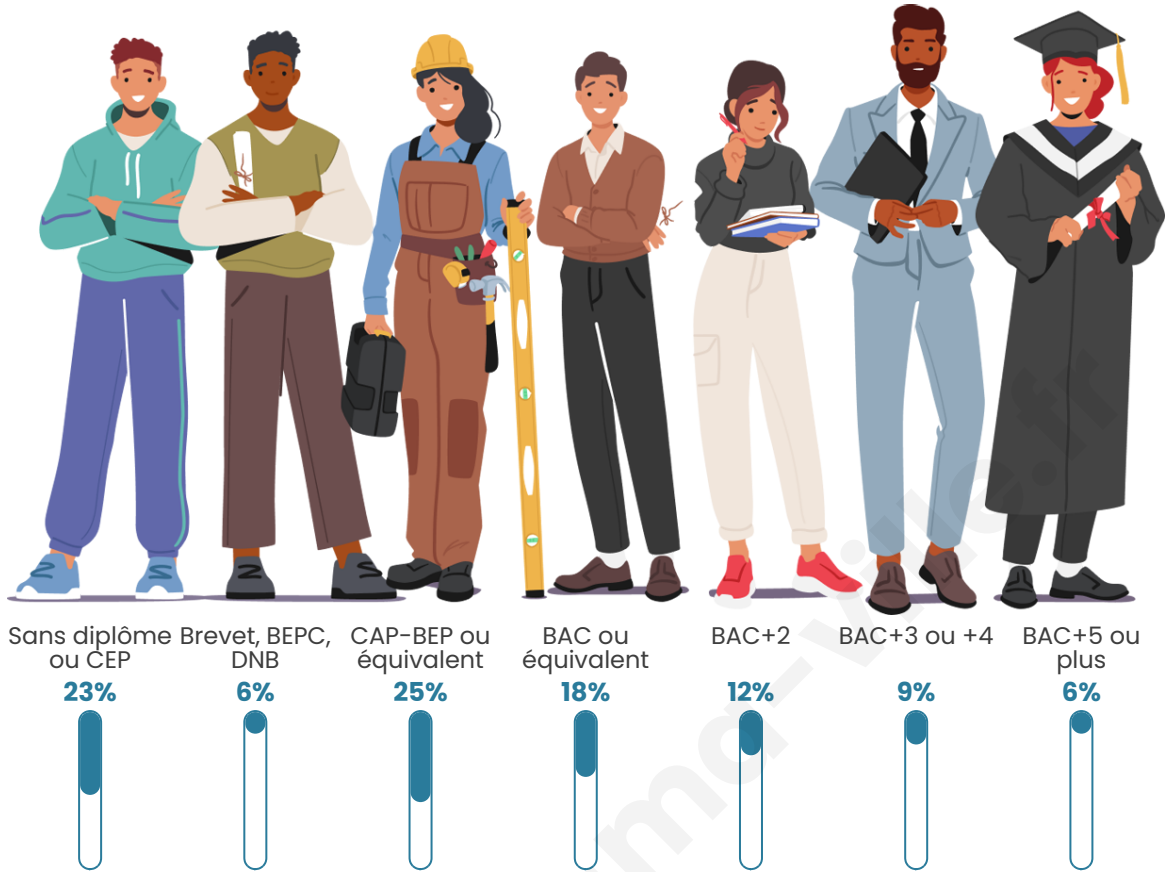

Tranche d'âge

Activité professionnelle

Niveau de diplôme

Composition des ménages

Profils électoraux

Premier tour

	Jean-Luc MÉLENCHON	28.71 %
	Marine LE PEN	23.41 %
	Emmanuel MACRON	22.27 %
	Éric ZEMMOUR	7.18 %
	Valérie PÉCRESSE	4.69 %
	Yannick JADOT	4.33 %
	Jean LASSALLE	2.58 %
	Nicolas DUPONT-AIGNAN	2.30 %
	Fabien ROUSSEL	1.53 %
	Anne HIDALGO	1.41 %
	Philippe POUTOU	0.89 %
	Nathalie ARTHAUD	0.69 %