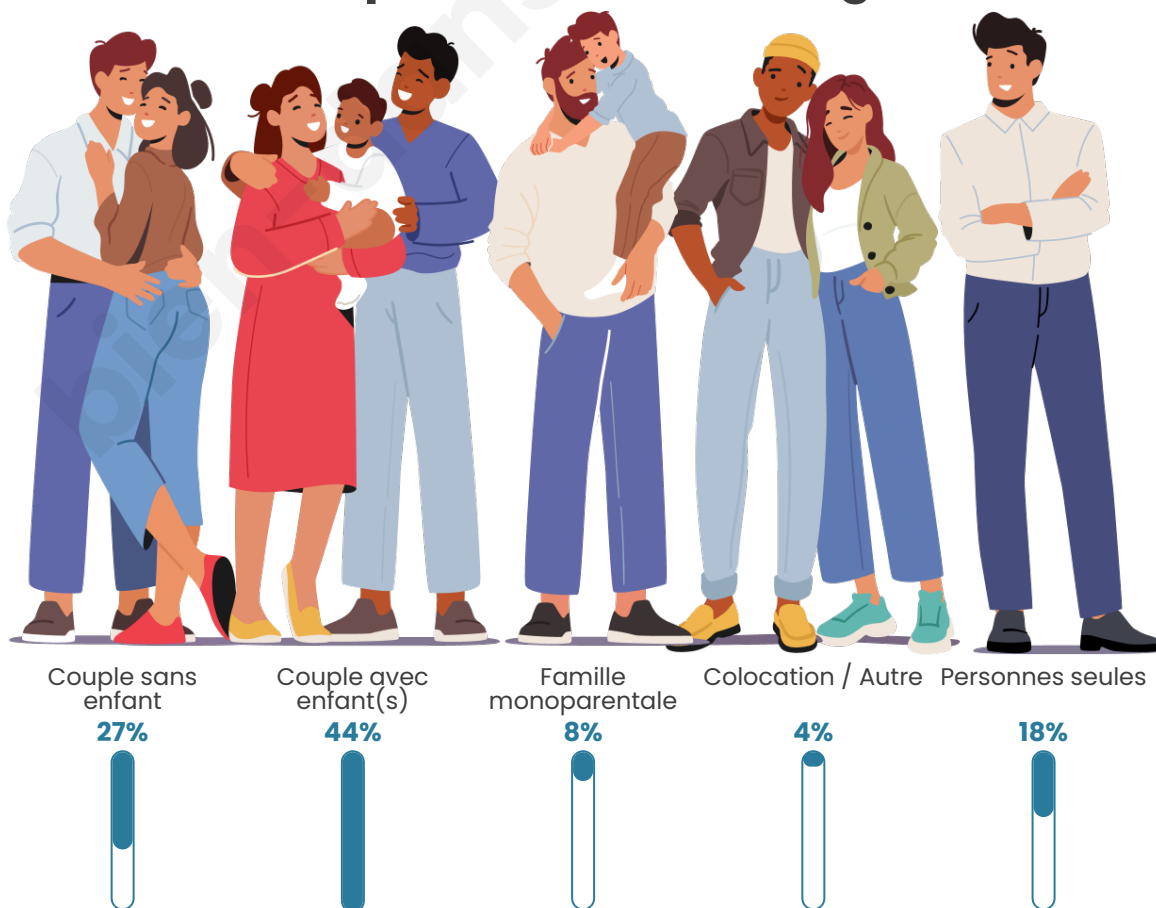

Tranche d'âge

Activité professionnelle

Niveau de diplôme

Composition des ménages

Profils électoraux

Premier tour

	Jean-Luc MÉLENCHON	28.71 %
	Marine LE PEN	23.41 %
	Emmanuel MACRON	22.27 %
	Éric ZEMMOUR	7.18 %
	Valérie PÉCRESSÉ	4.69 %
	Yannick JADOT	4.33 %
	Jean LASSALLE	2.58 %
	Nicolas DUPONT- AIGNAN	2.30 %
	Fabien ROUSSEL	1.53 %
	Anne HIDALGO	1.41 %
	Philippe POUTOU	0.89 %
	Nathalie ARTHAUD	0.69 %