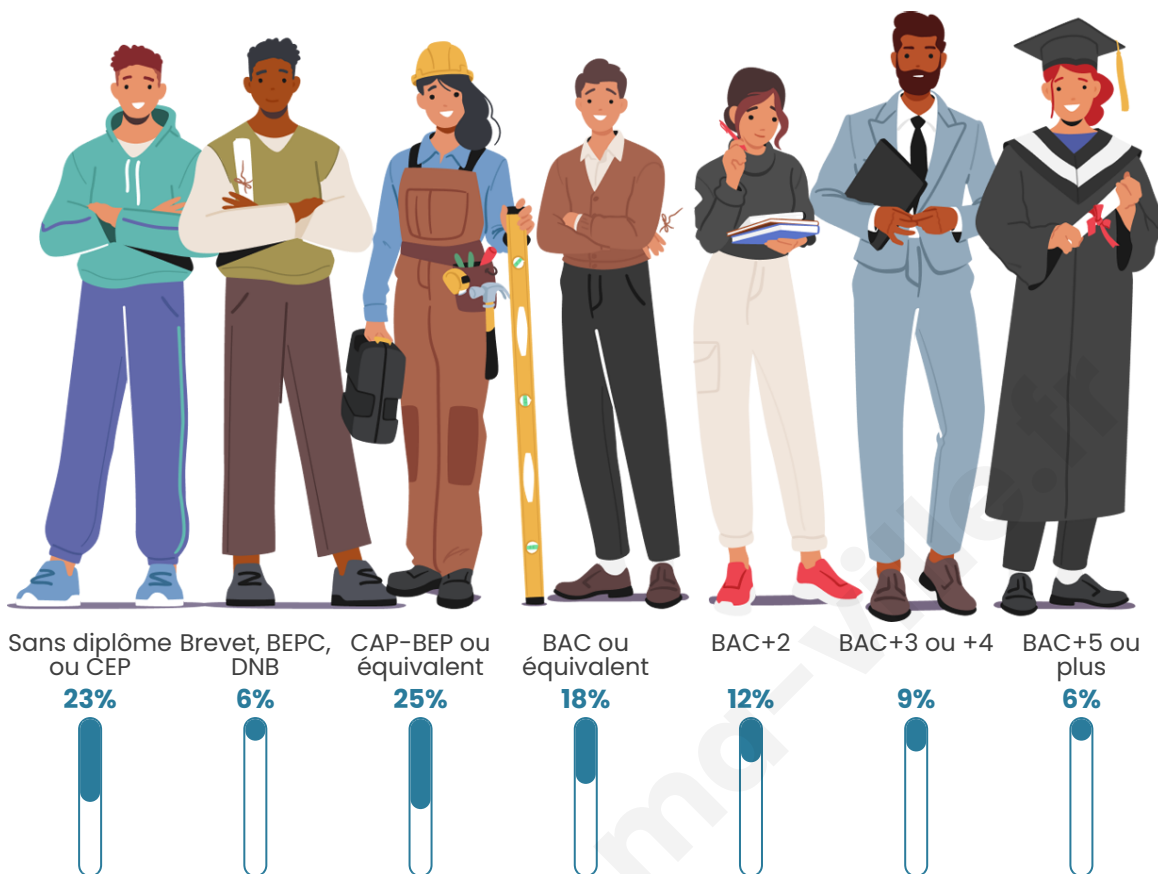

Tranche d'âge

Activité professionnelle

Niveau de diplôme

Composition des ménages

Profils électoraux

Premier tour

	Jean-Luc MÉLENCHON	28.71 %
	Marine LE PEN	23.41 %
	Emmanuel MACRON	22.27 %
	Éric ZEMMOUR	7.18 %
	Valérie PÉCRESSÉ	4.69 %
	Yannick JADOT	4.33 %
	Jean LASSALLE	2.58 %
	Nicolas DUPONT- AIGNAN	2.30 %
	Fabien ROUSSEL	1.53 %
	Anne HIDALGO	1.41 %
	Philippe POUTOU	0.89 %
	Nathalie ARTHAUD	0.69 %