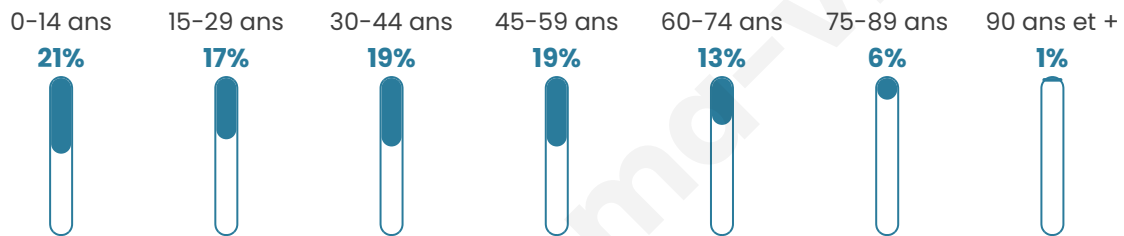

8 825

Age moyen

38 ans

Pop active

46.8%

Taux chômage

8.3%

Pop densité

679 h/km²

Revenu moyen

24 260 €/an

Evolution du nombre d'habitants

Sources : Institut national de la statistique et des études économiques (insee) selon Les dernières parutions officielles de 2024 portant sur les années 2020, 2021 et 2022.

Tranche d'âge

Activité professionnelle

Niveau de diplôme

Composition des ménages

Profils électoraux

Premier tour

	Jean-Luc MÉLENCHON	28.71 %
	Marine LE PEN	23.41 %
	Emmanuel MACRON	22.27 %
	Éric ZEMMOUR	7.18 %
	Valérie PÉCRESSE	4.69 %
	Yannick JADOT	4.33 %
	Jean LASSALLE	2.58 %
	Nicolas DUPONT-AIGNAN	2.30 %
	Fabien ROUSSEL	1.53 %
	Anne HIDALGO	1.41 %
	Philippe POUTOU	0.89 %
	Nathalie ARTHAUD	0.69 %

5 062 inscrits

Participation : 72.9%

Votes blancs : 1.76%

Votes nuls : 0.54%

Second tour

	Emmanuel MACRON	57,04 %
	Marine LE PEN	42,96 %

5 064 inscrits

Participation : 67.77%