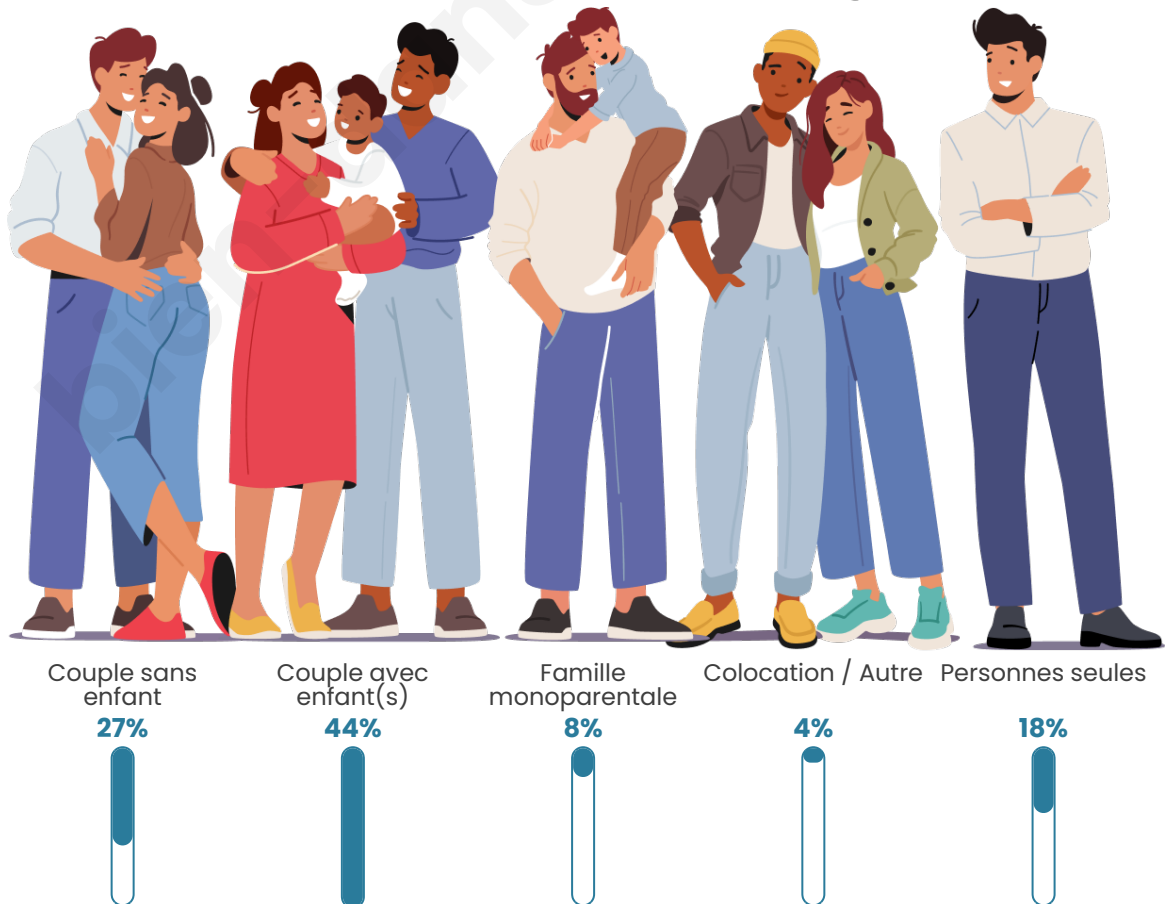

Tranche d'âge

Activité professionnelle

Niveau de diplôme

Composition des ménages

Profils électoraux

Premier tour

	Jean-Luc MÉLENCHON	28.71 %
	Marine LE PEN	23.41 %
	Emmanuel MACRON	22.27 %
	Éric ZEMMOUR	7.18 %
	Valérie PÉCRESSE	4.69 %
	Yannick JADOT	4.33 %
	Jean LASSALLE	2.58 %
	Nicolas DUPONT-AIGNAN	2.30 %
	Fabien ROUSSEL	1.53 %
	Anne HIDALGO	1.41 %
	Philippe POUTOU	0.89 %
	Nathalie ARTHAUD	0.69 %