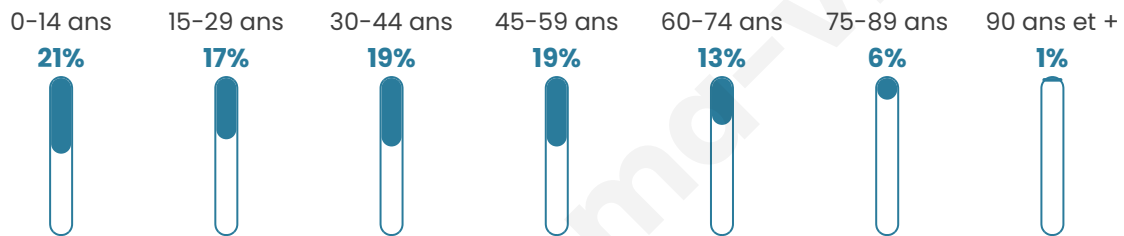

8 825

Age moyen

38 ans

Pop active

46.8%

Taux chômage

8.3%

Pop densité

679 h/km²

Revenu moyen

24 260 €/an

Evolution du nombre d'habitants

Sources : Institut national de la statistique et des études économiques (insee) selon Les dernières parutions officielles de 2024 portant sur les années 2020, 2021 et 2022.

Tranche d'âge

Activité professionnelle

Niveau de diplôme

Composition des ménages

Profils électoraux

Premier tour

	Jean-Luc MÉLENCHON	28.71 %
	Marine LE PEN	23.41 %
	Emmanuel MACRON	22.27 %
	Éric ZEMMOUR	7.18 %
	Valérie PÉCRESSÉ	4.69 %
	Yannick JADOT	4.33 %
	Jean LASSALLE	2.58 %
	Nicolas DUPONT- AIGNAN	2.30 %
	Fabien ROUSSEL	1.53 %
	Anne HIDALGO	1.41 %
	Philippe POUTOU	0.89 %
	Nathalie ARTHAUD	0.69 %

5 062 inscrits

Participation : 72.9%

Votes blancs : 1.76%

Votes nuls : 0.54%

Second tour

	Emmanuel MACRON	57,04 %
	Marine LE PEN	42,96 %

5 064 inscrits

Participation : 67.77%