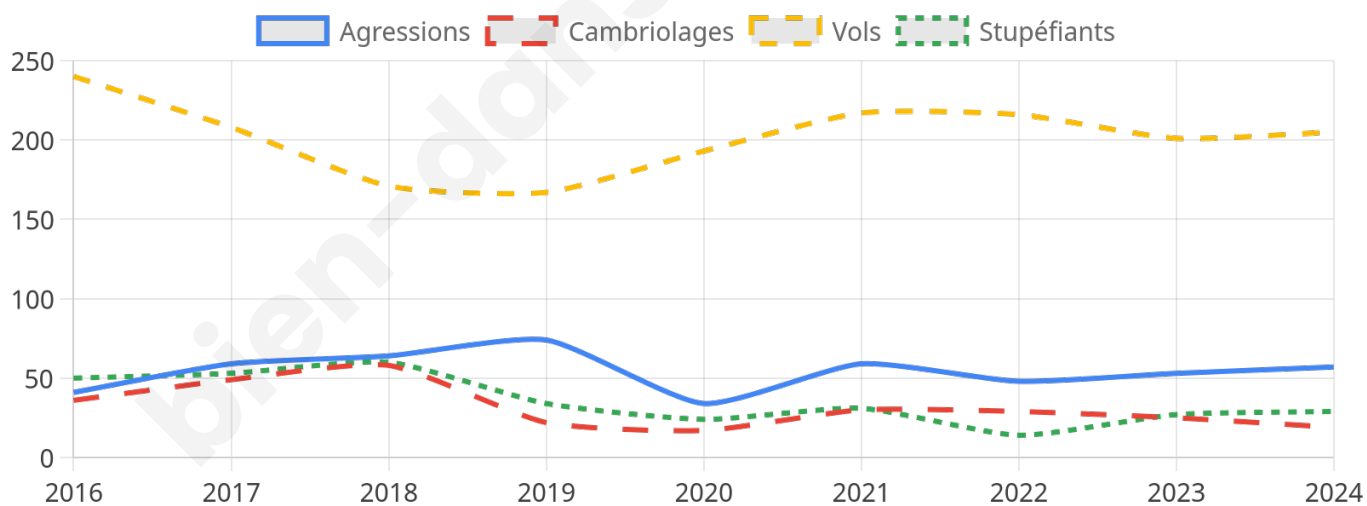

5 062 inscrits

Participation : 72.9%

Votes blancs : 1.76%

Votes nuls : 0.54%

Second tour

	Emmanuel MACRON	57,04 %
	Marine LE PEN	42,96 %

5 064 inscrits

Participation : 67.77%

Votes blancs : 6.15%

Votes nuls : 2.62%

Sécurité

Agressions physiques / sexuelles

57

Cambriolages

19

Vols / dégradations

205

Stupéfiants

29

Evolution du nombre d'infractions

Pour comparer

(en proportion du nombre d'habitants)

Sources : Bases statistiques communale, départementale et régionale de la délinquance enregistrée par la police et la gendarmerie nationales selon les dernières parutions officielles de 2025 portant sur l'année 2024 ([data.gouv](https://data.gouv.fr)).