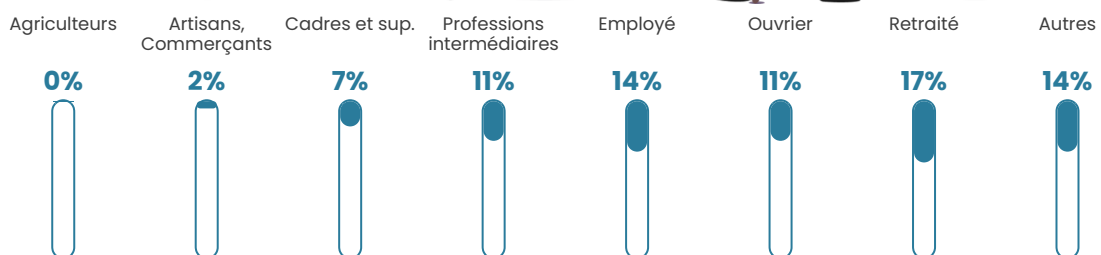

679 h/km²

Revenu moyen

24 260 €/an

Evolution du nombre d'habitants

Sources : Institut national de la statistique et des études économiques (insee) selon Les dernières parutions officielles de 2024 portant sur les années 2020, 2021 et 2022.

Tranche d'âge

Activité professionnelle

Niveau de diplôme

Composition des ménages

Profils électoraux

Premier tour

	Jean-Luc MÉLENCHON	28.71 %
	Marine LE PEN	23.41 %
	Emmanuel MACRON	22.27 %
	Éric ZEMMOUR	7.18 %
	Valérie PÉCRESSE	4.69 %
	Yannick JADOT	4.33 %
	Jean LASSALLE	2.58 %
	Nicolas DUPONT-AIGNAN	2.30 %
	Fabien ROUSSEL	1.53 %
	Anne HIDALGO	1.41 %
	Philippe POUTOU	0.89 %
	Nathalie ARTHAUD	0.69 %