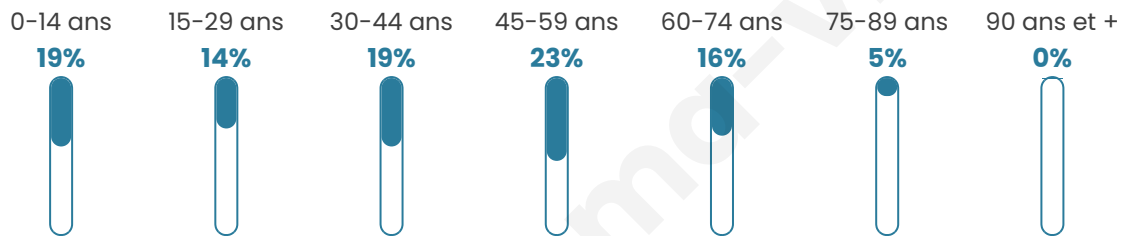

# Statistiques sur la population

Nombre d'habitants

**4 740**

Age moyen

**40 ans**

Pop active

**48.9%**

Taux chômage

**5.5%**

Pop densité

**395 h/km<sup>2</sup>**

Revenu moyen

**26 410 €/an**

## Evolution du nombre d'habitants

Sources : Institut national de la statistique et des études économiques (insee) selon Les dernières parutions officielles de 2024 portant sur les années 2020, 2021 et 2022.

## Tranche d'âge