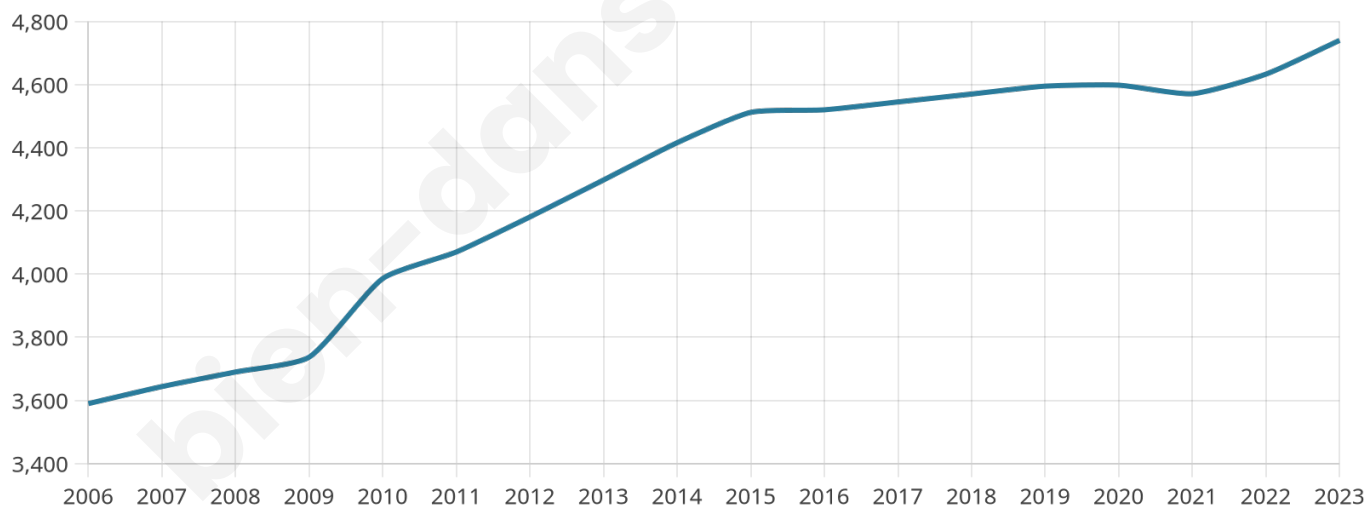

# Statistiques sur la population

Nombre d'habitants

**4 740**

Age moyen

**40 ans**

Pop active

**48.9%**

Taux chômage

**5.5%**

Pop densité

**395 h/km<sup>2</sup>**

Revenu moyen

**26 410 €/an**

## Evolution du nombre d'habitants

Sources : Institut national de la statistique et des études économiques (insee) selon Les dernières parutions officielles de 2024 portant sur les années 2020, 2021 et 2022.