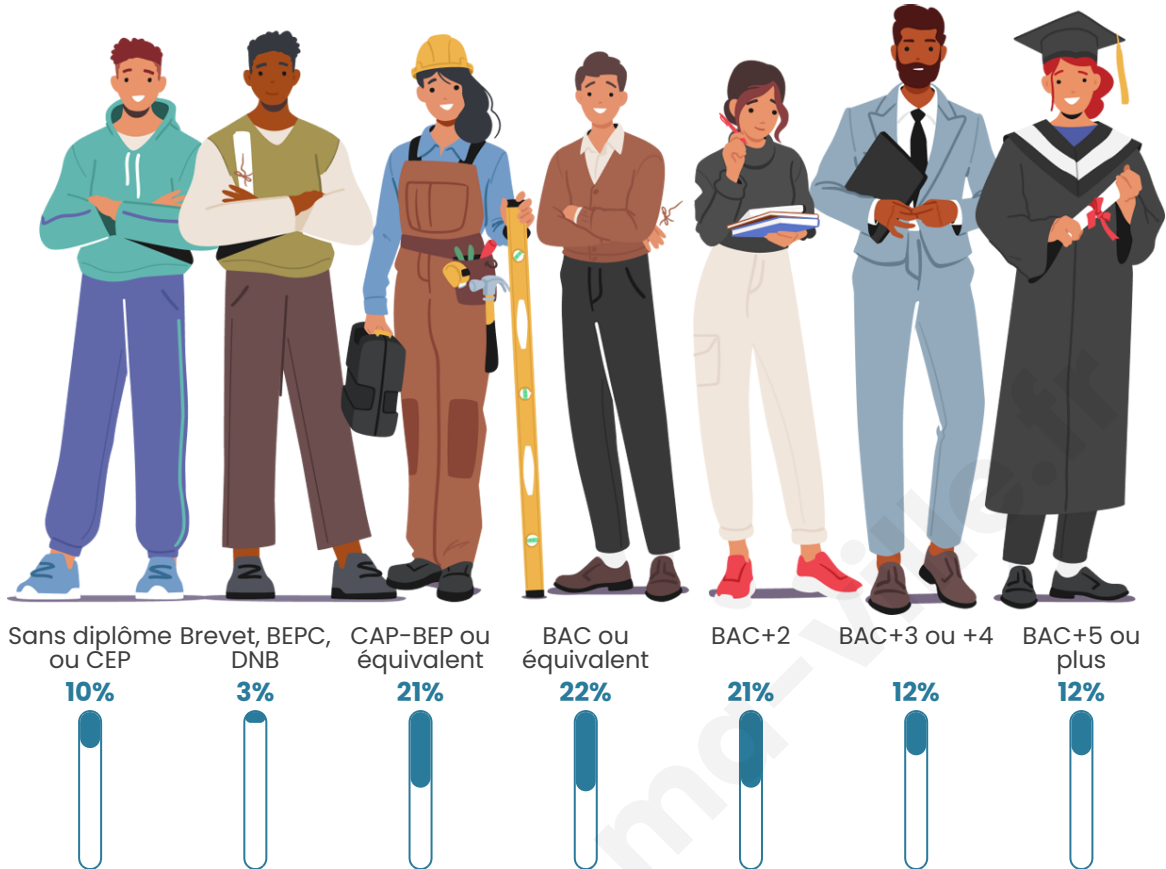

807

Age moyen

44 ans

Pop active

45.2%

Taux chômage

5%

Pop densité

Tranche d'âge

Activité professionnelle

Niveau de diplôme

Composition des ménages

Profils électoraux

Premier tour

	Emmanuel MACRON	33.57 %
	Marine LE PEN	19.86 %
	Éric ZEMMOUR	13.36 %
	Jean-Luc MÉLENCHON	11.37 %
	Valérie PÉCRESE	9.39 %
	Nicolas DUPONT- AIGNAN	4.15 %
	Yannick JADOT	3.97 %
	Anne HIDALGO	1.62 %
	Fabien ROUSSEL	1.08 %
	Jean LASSALLE	1.08 %
	Philippe POUTOU	0.36 %
	Nathalie ARTHAUD	0.18 %