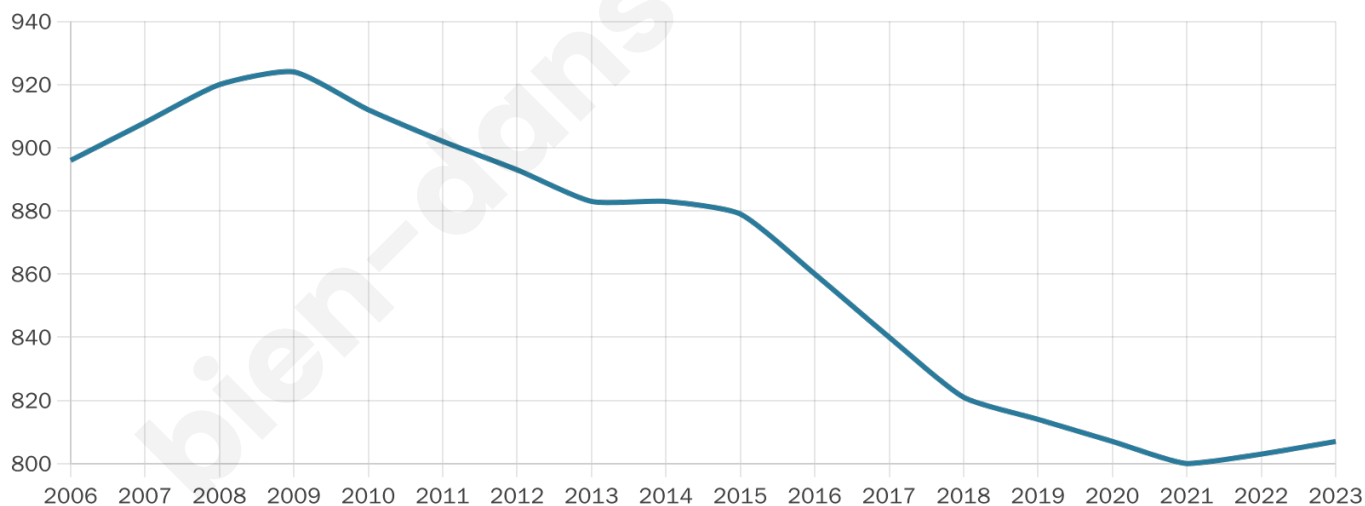

807

Age moyen

44 ans

Pop active

45.2%

Taux chômage

5%

Pop densité

269 h/km²

Revenu moyen

34 290 €/an

Evolution du nombre d'habitants

Sources : Institut national de la statistique et des études économiques (insee) selon Les dernières parutions officielles de 2024 portant sur les années 2020, 2021 et 2022.