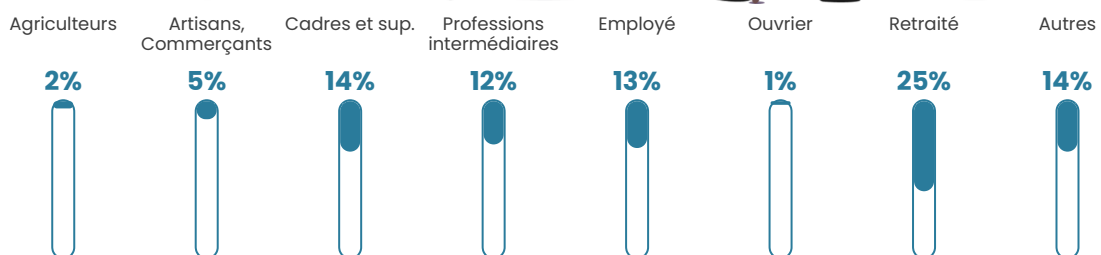

269 h/km²

Revenu moyen

34 290 €/an

Evolution du nombre d'habitants

Sources : Institut national de la statistique et des études économiques (insee) selon Les dernières parutions officielles de 2024 portant sur les années 2020, 2021 et 2022.

Tranche d'âge

Activité professionnelle

Niveau de diplôme

Composition des ménages

Profils électoraux

Premier tour

	Emmanuel MACRON	33.57 %
	Marine LE PEN	19.86 %
	Éric ZEMMOUR	13.36 %
	Jean-Luc MÉLENCHON	11.37 %
	Valérie PÉCRESE	9.39 %
	Nicolas DUPONT- AIGNAN	4.15 %
	Yannick JADOT	3.97 %
	Anne HIDALGO	1.62 %
	Fabien ROUSSEL	1.08 %
	Jean LASSALLE	1.08 %
	Philippe POUTOU	0.36 %
	Nathalie ARTHAUD	0.18 %