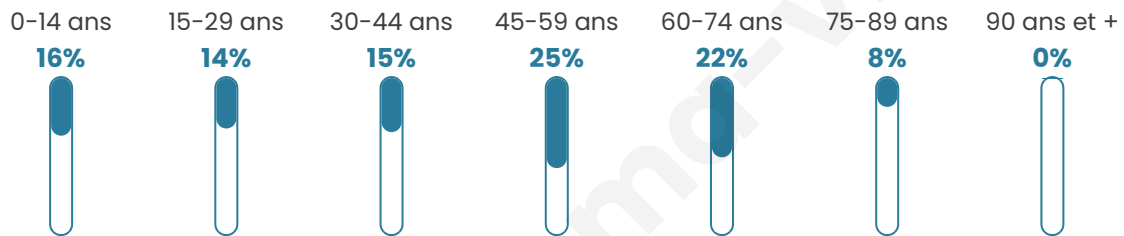

807

Age moyen

44 ans

Pop active

45.2%

Taux chômage

5%

Pop densité

269 h/km²

Revenu moyen

34 290 €/an

Evolution du nombre d'habitants

Sources : Institut national de la statistique et des études économiques (insee) selon Les dernières parutions officielles de 2024 portant sur les années 2020, 2021 et 2022.

Tranche d'âge

Activité professionnelle

Niveau de diplôme

Composition des ménages

Profils électoraux

Premier tour

	Emmanuel MACRON	33.57 %
	Marine LE PEN	19.86 %
	Éric ZEMMOUR	13.36 %
	Jean-Luc MÉLENCHON	11.37 %
	Valérie PÉCRESE	9.39 %
	Nicolas DUPONT- AIGNAN	4.15 %
	Yannick JADOT	3.97 %
	Anne HIDALGO	1.62 %
	Fabien ROUSSEL	1.08 %
	Jean LASSALLE	1.08 %
	Philippe POUTOU	0.36 %
	Nathalie ARTHAUD	0.18 %