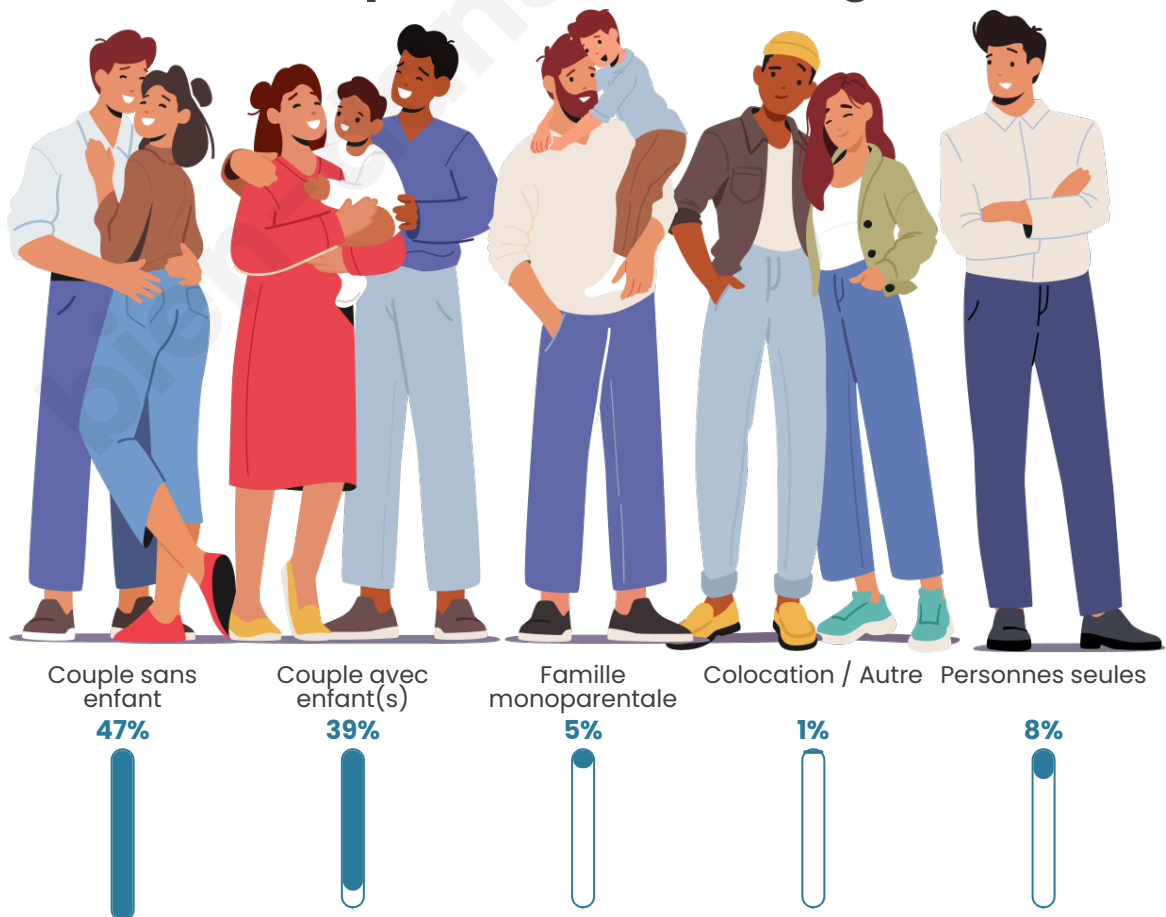

Tranche d'âge

Activité professionnelle

Niveau de diplôme

Composition des ménages

Profils électoraux

Premier tour

	Emmanuel MACRON	33.57 %
	Marine LE PEN	19.86 %
	Éric ZEMMOUR	13.36 %
	Jean-Luc MÉLENCHON	11.37 %
	Valérie PÉCRESE	9.39 %
	Nicolas DUPONT- AIGNAN	4.15 %
	Yannick JADOT	3.97 %
	Anne HIDALGO	1.62 %
	Fabien ROUSSEL	1.08 %
	Jean LASSALLE	1.08 %
	Philippe POUTOU	0.36 %
	Nathalie ARTHAUD	0.18 %