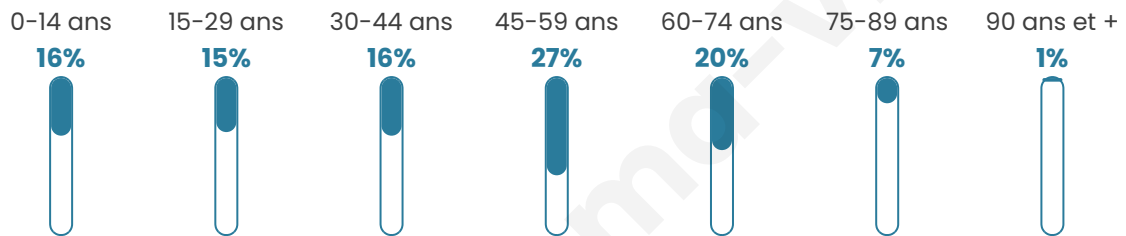

# Statistiques sur la population

Nombre d'habitants

**533**

Age moyen

**44 ans**

Pop active

**50.1%**

Taux chômage

**4.1%**

Pop densité

**76 h/km<sup>2</sup>**

Revenu moyen

**31 200 €/an**

## Evolution du nombre d'habitants

Sources : Institut national de la statistique et des études économiques (insee) selon Les dernières parutions officielles de 2024 portant sur les années 2020, 2021 et 2022.

## Tranche d'âge