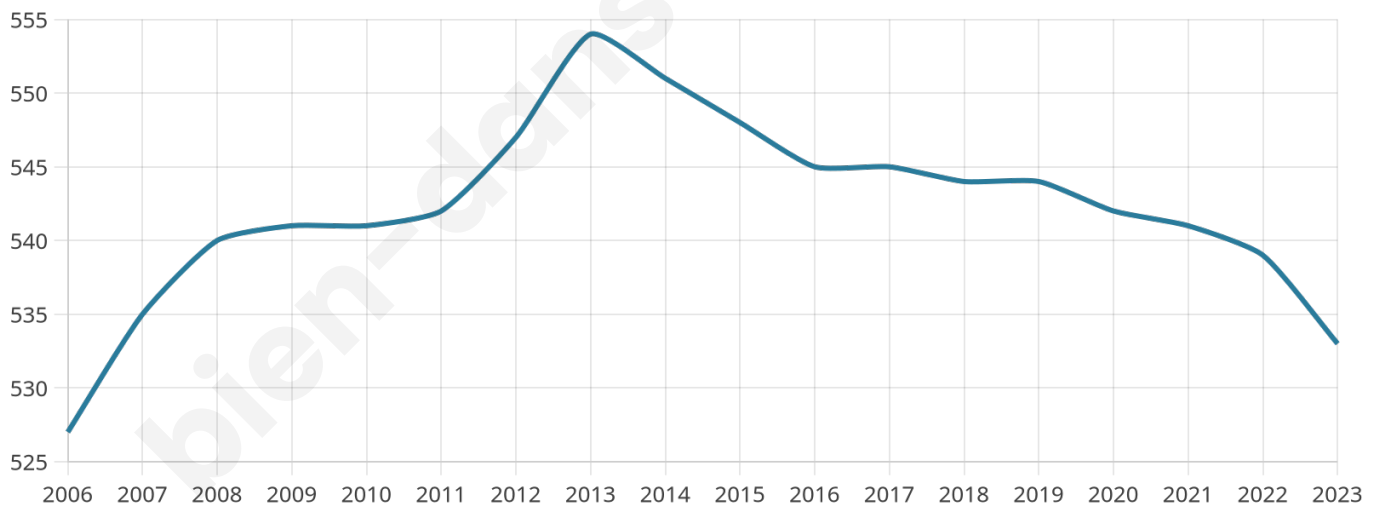

# Statistiques sur la population

Nombre d'habitants

**533**

Age moyen

**44 ans**

Pop active

**50.1%**

Taux chômage

**4.1%**

Pop densité

**76 h/km<sup>2</sup>**

Revenu moyen

**31 200 €/an**

## Evolution du nombre d'habitants

Sources : Institut national de la statistique et des études économiques (insee) selon Les dernières parutions officielles de 2024 portant sur les années 2020, 2021 et 2022.