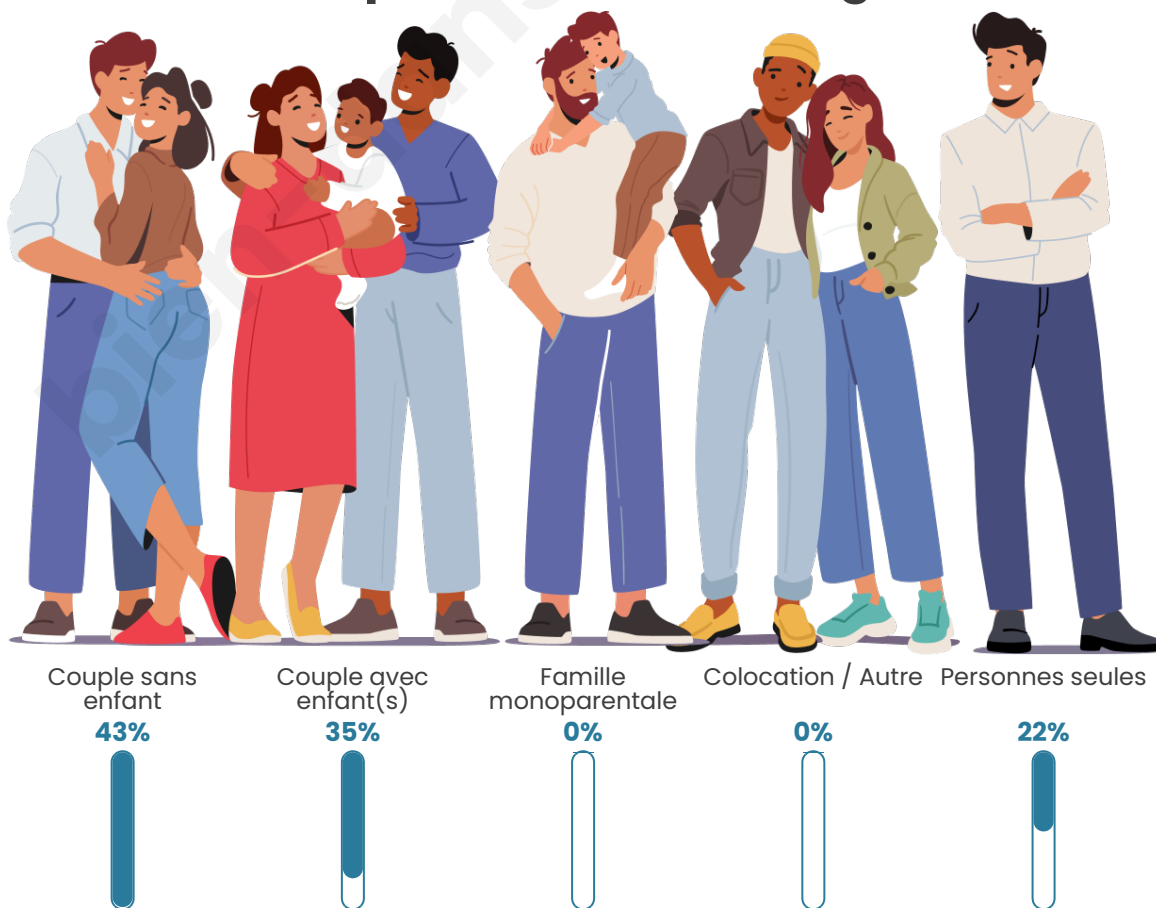

Tranche d'âge

Activité professionnelle

Niveau de diplôme

Composition des ménages

Profils électoraux

Premier tour

	Emmanuel MACRON	27.88 %
	Marine LE PEN	23.08 %
	Jean-Luc MÉLENCHON	17.31 %
	Jean LASSALLE	9.62 %
	Valérie PÉCRESSÉ	8.65 %
	Nicolas DUPONT-AIGNAN	7.69 %
	Fabien ROUSSEL	1.92 %
	Éric ZEMMOUR	1.92 %
	Yannick JADOT	1.92 %
	Nathalie ARTHAUD	0.00 %
	Anne HIDALGO	0.00 %
	Philippe POUTOU	0.00 %