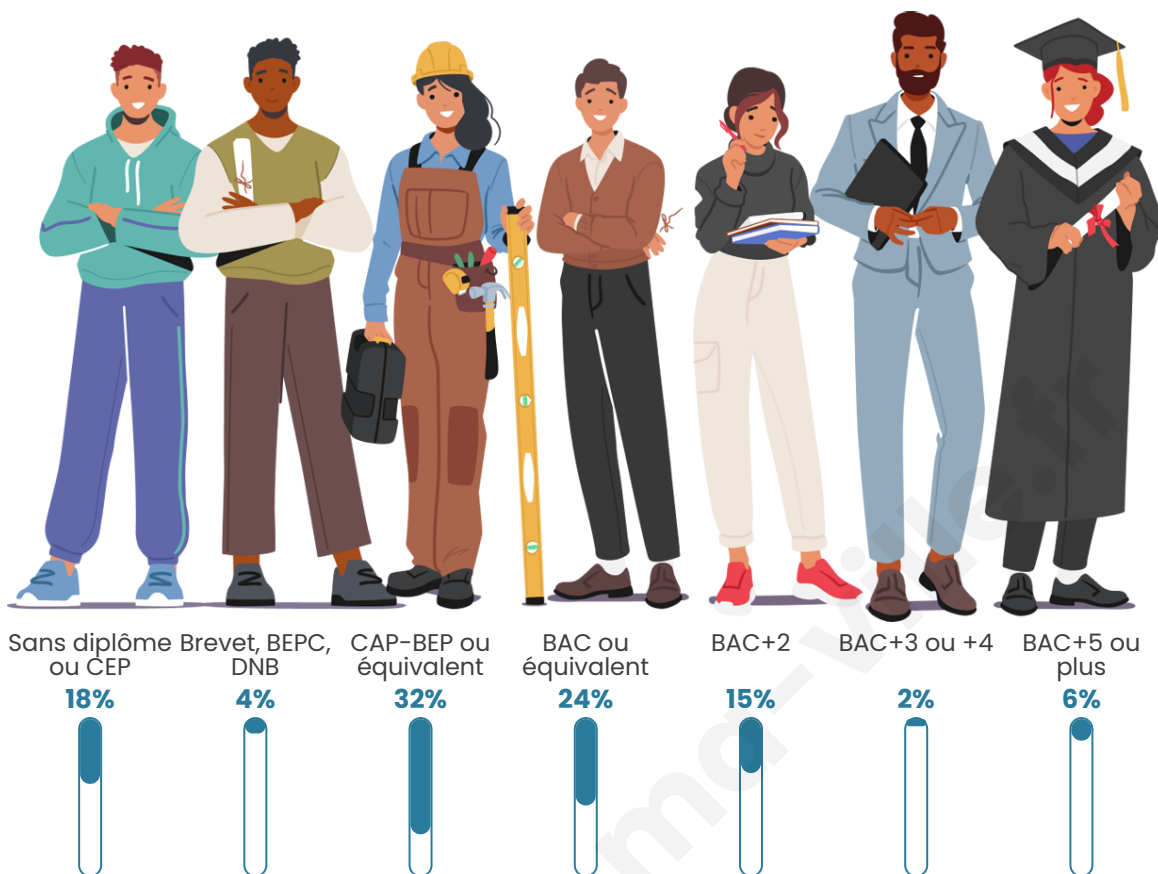

Statistiques sur la population

Nombre d'habitants

147

Age moyen

48 ans

Pop active

42.9%

Taux chômage

7.4%

Pop densité

21 h/km²

Revenu moyen

23 700 €/an

Evolution du nombre d'habitants

Sources : Institut national de la statistique et des études économiques (insee) selon Les dernières parutions officielles de 2024 portant sur les années 2020, 2021 et 2022.

Tranche d'âge

Activité professionnelle

Niveau de diplôme

Composition des ménages

Profils électoraux

Premier tour

	Emmanuel MACRON	27.88 %
	Marine LE PEN	23.08 %
	Jean-Luc MÉLENCHON	17.31 %
	Jean LASSALLE	9.62 %
	Valérie PÉCRESSÉ	8.65 %
	Nicolas DUPONT-AIGNAN	7.69 %
	Fabien ROUSSEL	1.92 %
	Éric ZEMMOUR	1.92 %
	Yannick JADOT	1.92 %
	Nathalie ARTHAUD	0.00 %
	Anne HIDALGO	0.00 %
	Philippe POUTOU	0.00 %