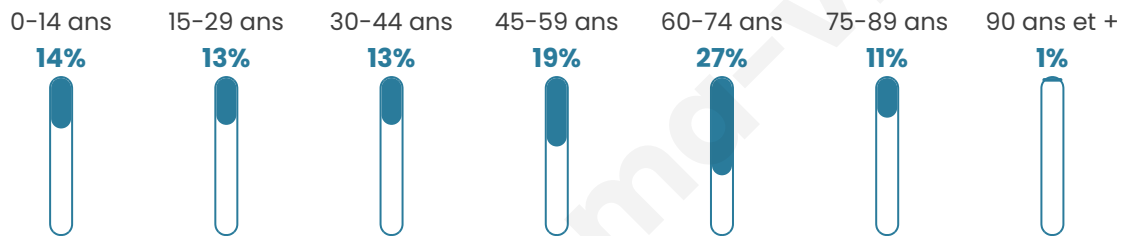

Statistiques sur la population

Nombre d'habitants

147

Age moyen

48 ans

Pop active

42.9%

Taux chômage

7.4%

Pop densité

21 h/km²

Revenu moyen

23 700 €/an

Evolution du nombre d'habitants

Sources : Institut national de la statistique et des études économiques (insee) selon Les dernières parutions officielles de 2024 portant sur les années 2020, 2021 et 2022.

Tranche d'âge

Activité professionnelle

Niveau de diplôme

Composition des ménages

Profils électoraux

Premier tour

	Emmanuel MACRON	27.88 %
	Marine LE PEN	23.08 %
	Jean-Luc MÉLENCHON	17.31 %
	Jean LASSALLE	9.62 %
	Valérie PÉCRESSÉ	8.65 %
	Nicolas DUPONT-AIGNAN	7.69 %
	Fabien ROUSSEL	1.92 %
	Éric ZEMMOUR	1.92 %
	Yannick JADOT	1.92 %
	Nathalie ARTHAUD	0.00 %
	Anne HIDALGO	0.00 %
	Philippe POUTOU	0.00 %