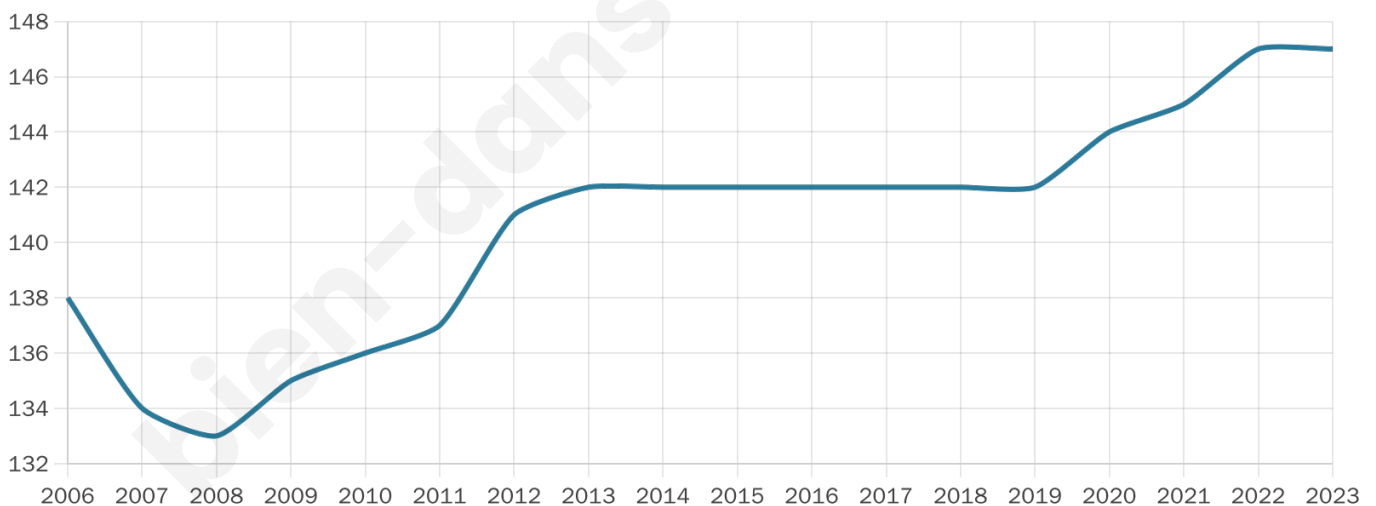

Statistiques sur la population

Nombre d'habitants

147

Age moyen

48 ans

Pop active

42.9%

Taux chômage

7.4%

Pop densité

21 h/km²

Revenu moyen

23 700 €/an

Evolution du nombre d'habitants

Sources : Institut national de la statistique et des études économiques (insee) selon Les dernières parutions officielles de 2024 portant sur les années 2020, 2021 et 2022.

Tranche d'âge

Activité professionnelle

Niveau de diplôme

Composition des ménages

Profils électoraux

Premier tour

	Emmanuel MACRON	27.88 %
	Marine LE PEN	23.08 %
	Jean-Luc MÉLENCHON	17.31 %
	Jean LASSALLE	9.62 %
	Valérie PÉCRESSÉ	8.65 %
	Nicolas DUPONT-AIGNAN	7.69 %
	Fabien ROUSSEL	1.92 %
	Éric ZEMMOUR	1.92 %
	Yannick JADOT	1.92 %
	Nathalie ARTHAUD	0.00 %
	Anne HIDALGO	0.00 %
	Philippe POUTOU	0.00 %