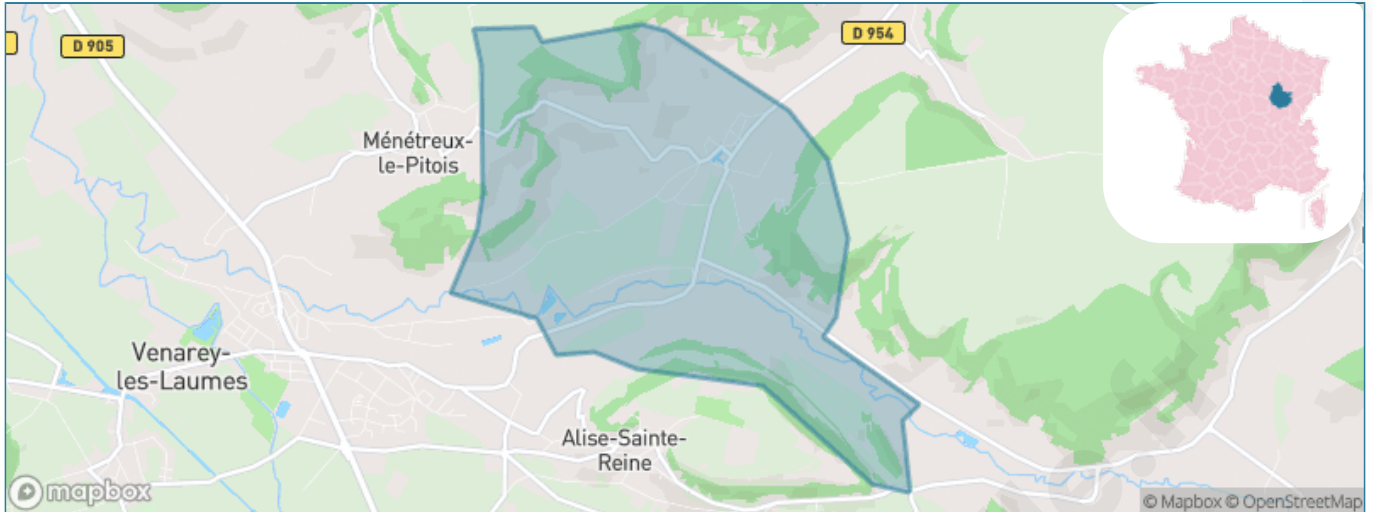

Version web

Ville de Grésigny-Sainte-Reine

Présenté par

BIEN dans ma **VILLE** 

Sommaire

Situation géographique	3
Statistiques sur la population	4
Evolution du nombre d'habitants	4
Tranche d'âge	5
0-14 ans	5
15-29 ans	5
30-44 ans	5
45-59 ans	5
60-74 ans	5
75-89 ans	5
90 ans et +	5
Activité professionnelle	5
Agriculteurs	5
Artisans, Commerçants	5
Cadres et sup.	5
Professions intermédiaires	5
Employé	5
Ouvrier	5
Retraité	5
Autres	5
Niveau de diplôme	6
Sans diplôme ou CEP	6
Brevet, BEPC, DNB	6
CAP-BEP ou équivalent	6
BAC ou équivalent	6
BAC+2	6
BAC+3 ou +4	6
BAC+5 ou plus	6
Composition des ménages	6
Couple sans enfant	6
Couple avec enfant(s)	6
Famille monoparentale	6
Colocation / Autre	6
Personnes seules	6
Profils électoraux	7
Premier tour	7
Sécurité	8
Evolution du nombre d'infractions	8
Pour comparer	9
Services à la population	10
Commerce	10
Éducation	10
Villes autour de Grésigny-Sainte-Reine	12

Situation géographique

i Informations clés

- **Région** : Bourgogne-Franche-Comté
- **Département** : Côte-d'or
- **Code postal** : 21150
- **Superficie** : 7 km²

RÉGION
BOURGOGNE
FRANCHE
COMTE

Côte
d'Or
LE DÉPARTEMENT