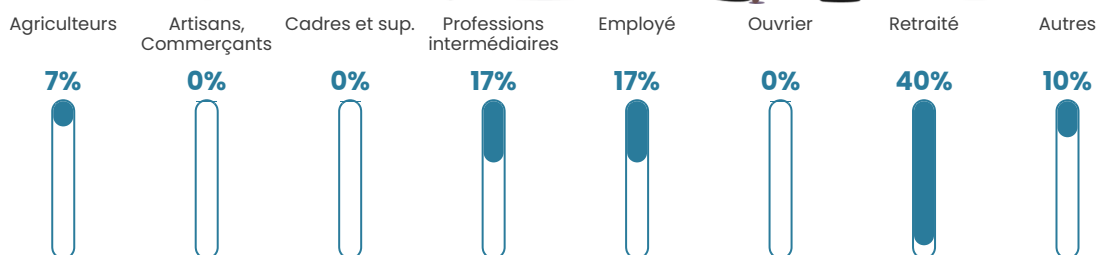

7.4%

Pop densité

21 h/km²

Revenu moyen

23 700 €/an

Evolution du nombre d'habitants

Sources : Institut national de la statistique et des études économiques (insee) selon Les dernières parutions officielles de 2024 portant sur les années 2020, 2021 et 2022.

Tranche d'âge

Activité professionnelle

Niveau de diplôme

Composition des ménages

Profils électoraux

Premier tour

	Emmanuel MACRON	27.88 %
	Marine LE PEN	23.08 %
	Jean-Luc MÉLENCHON	17.31 %
	Jean LASSALLE	9.62 %
	Valérie PÉCRESSÉ	8.65 %
	Nicolas DUPONT-AIGNAN	7.69 %
	Fabien ROUSSEL	1.92 %
	Éric ZEMMOUR	1.92 %
	Yannick JADOT	1.92 %
	Nathalie ARTHAUD	0.00 %
	Anne HIDALGO	0.00 %
	Philippe POUTOU	0.00 %