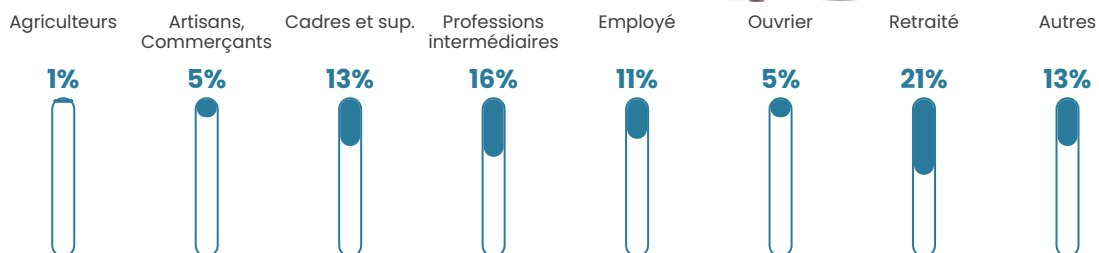

Revenu moyen

25 750 €/an

Evolution du nombre d'habitants

Sources : Institut national de la statistique et des études économiques (insee) selon Les dernières parutions officielles de 2024 portant sur les années 2020, 2021 et 2022.

Tranche d'âge

Activité professionnelle

Niveau de diplôme

Composition des ménages

Profils électoraux

Premier tour

	Emmanuel MACRON	26.66 %
	Jean-Luc MÉLENCHON	24.40 %
	Marine LE PEN	23.84 %
	Éric ZEMMOUR	6.35 %
	Yannick JADOT	4.51 %
	Jean LASSALLE	4.37 %
	Nicolas DUPONT-AIGNAN	2.82 %
	Anne HIDALGO	2.12 %
	Valérie PÉCRESSÉ	1.97 %
	Fabien ROUSSEL	1.41 %
	Philippe POUTOU	1.13 %
	Nathalie ARTHAUD	0.42 %