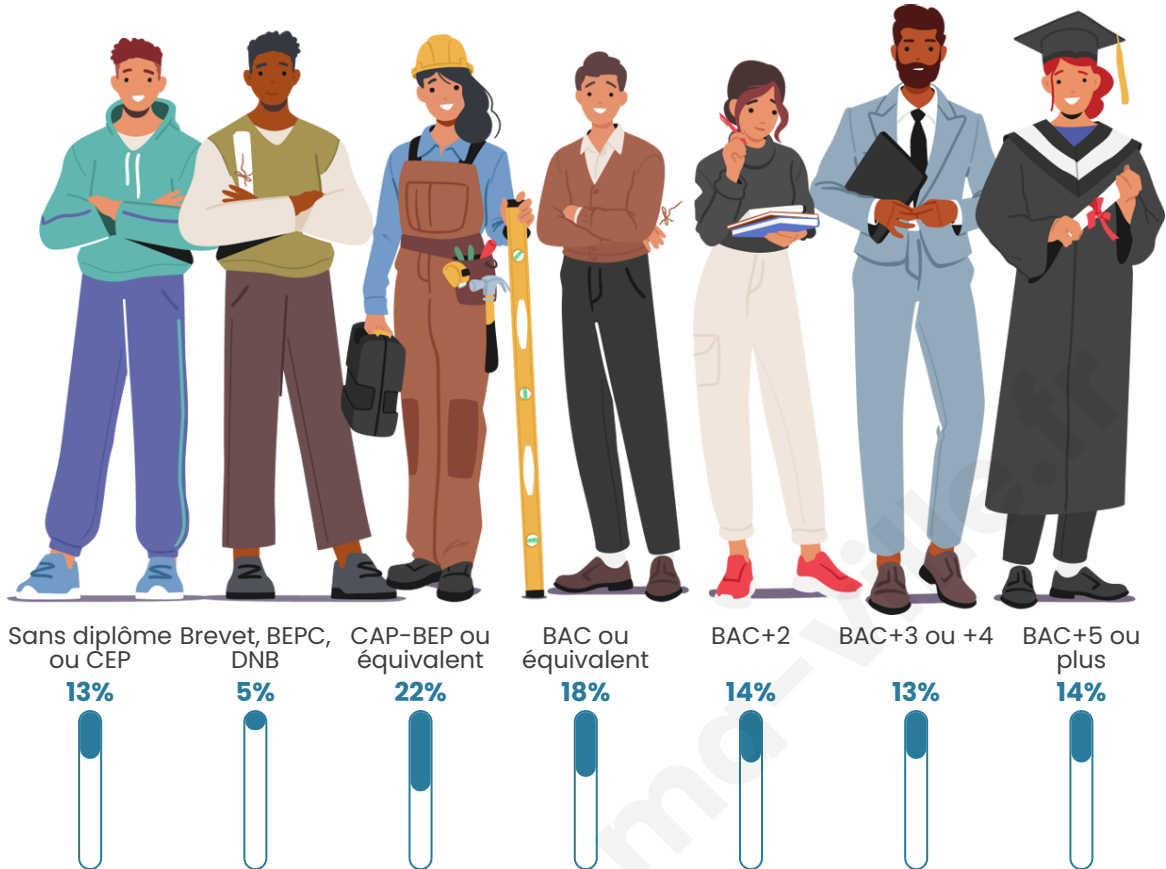

Age moyen

42 ans

Pop active

50%

Taux chômage

7.3%

Pop densité

127 h/km²

Tranche d'âge

Activité professionnelle

Niveau de diplôme

Composition des ménages

Profils électoraux

Premier tour

	Emmanuel MACRON	26.66 %
	Jean-Luc MÉLENCHON	24.40 %
	Marine LE PEN	23.84 %
	Éric ZEMMOUR	6.35 %
	Yannick JADOT	4.51 %
	Jean LASSALLE	4.37 %
	Nicolas DUPONT-AIGNAN	2.82 %
	Anne HIDALGO	2.12 %
	Valérie PÉCRESSÉ	1.97 %
	Fabien ROUSSEL	1.41 %
	Philippe POUTOU	1.13 %
	Nathalie ARTHAUD	0.42 %