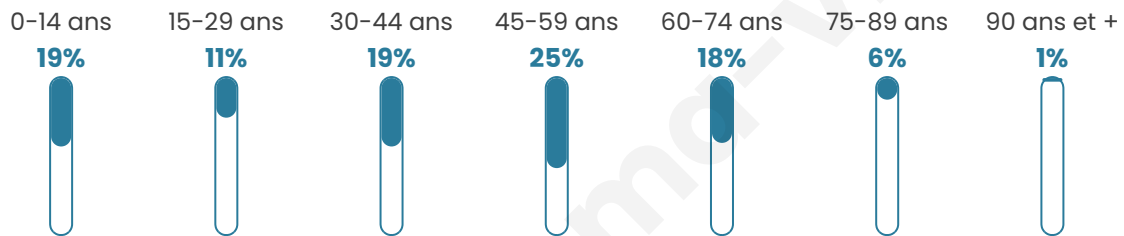

Age moyen

42 ans

Pop active

50%

Taux chômage

7.3%

Pop densité

127 h/km²

Revenu moyen

25 750 €/an

Evolution du nombre d'habitants

Sources : Institut national de la statistique et des études économiques (insee) selon Les dernières parutions officielles de 2024 portant sur les années 2020, 2021 et 2022.

Tranche d'âge

Activité professionnelle

Niveau de diplôme

Composition des ménages

Profils électoraux

Premier tour

	Emmanuel MACRON	26.66 %
	Jean-Luc MÉLENCHON	24.40 %
	Marine LE PEN	23.84 %
	Éric ZEMMOUR	6.35 %
	Yannick JADOT	4.51 %
	Jean LASSALLE	4.37 %
	Nicolas DUPONT-AIGNAN	2.82 %
	Anne HIDALGO	2.12 %
	Valérie PÉCRESSÉ	1.97 %
	Fabien ROUSSEL	1.41 %
	Philippe POUTOU	1.13 %
	Nathalie ARTHAUD	0.42 %

Second tour

	Emmanuel MACRON	56,89 %
	Marine LE PEN	43,11 %

841 inscrits

Participation : 84.3%

Votes blancs : 10.16%

Votes nuls : 3.81%

841 inscrits

Participation : 87.28%