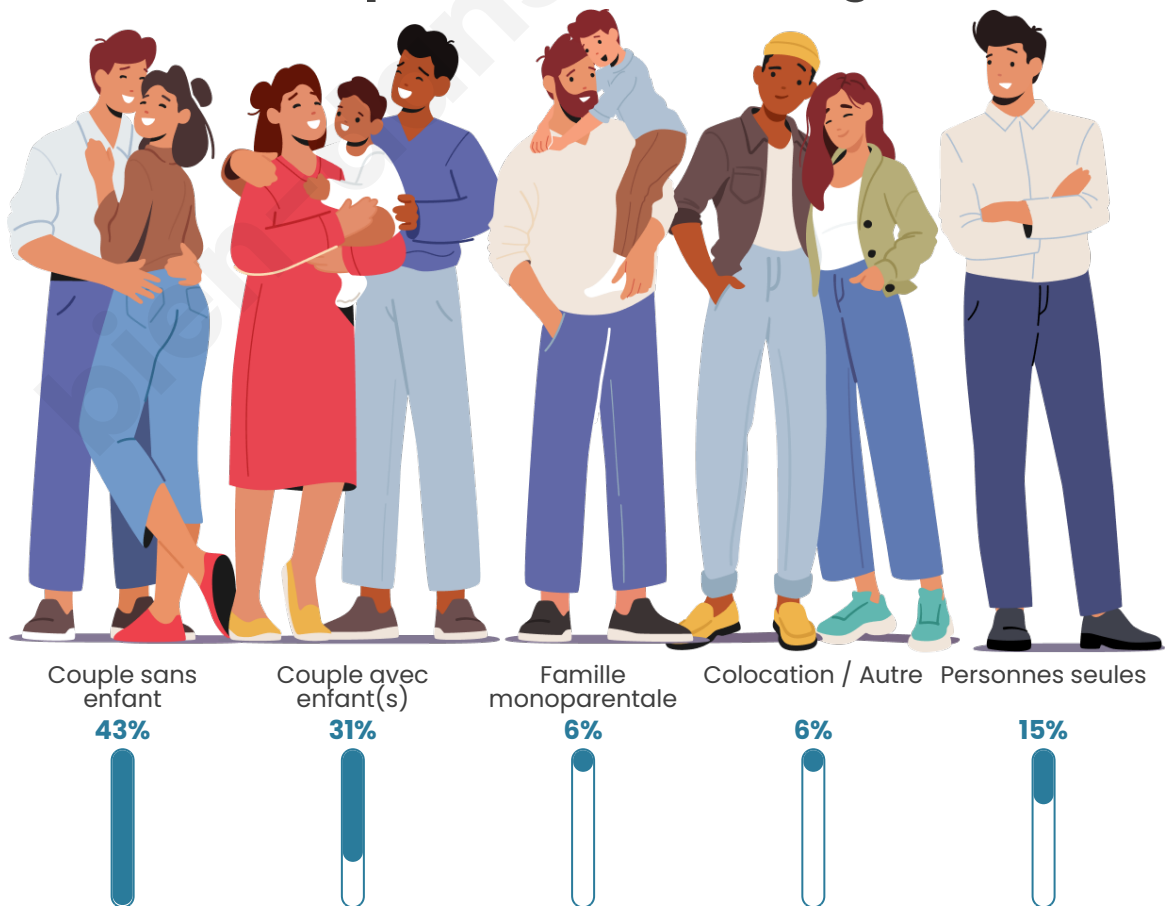

Tranche d'âge

Activité professionnelle

Niveau de diplôme

Composition des ménages

Profils électoraux

Premier tour

	Emmanuel MACRON	26.66 %
	Jean-Luc MÉLENCHON	24.40 %
	Marine LE PEN	23.84 %
	Éric ZEMMOUR	6.35 %
	Yannick JADOT	4.51 %
	Jean LASSALLE	4.37 %
	Nicolas DUPONT-AIGNAN	2.82 %
	Anne HIDALGO	2.12 %
	Valérie PÉCRESSÉ	1.97 %
	Fabien ROUSSEL	1.41 %
	Philippe POUTOU	1.13 %
	Nathalie ARTHAUD	0.42 %