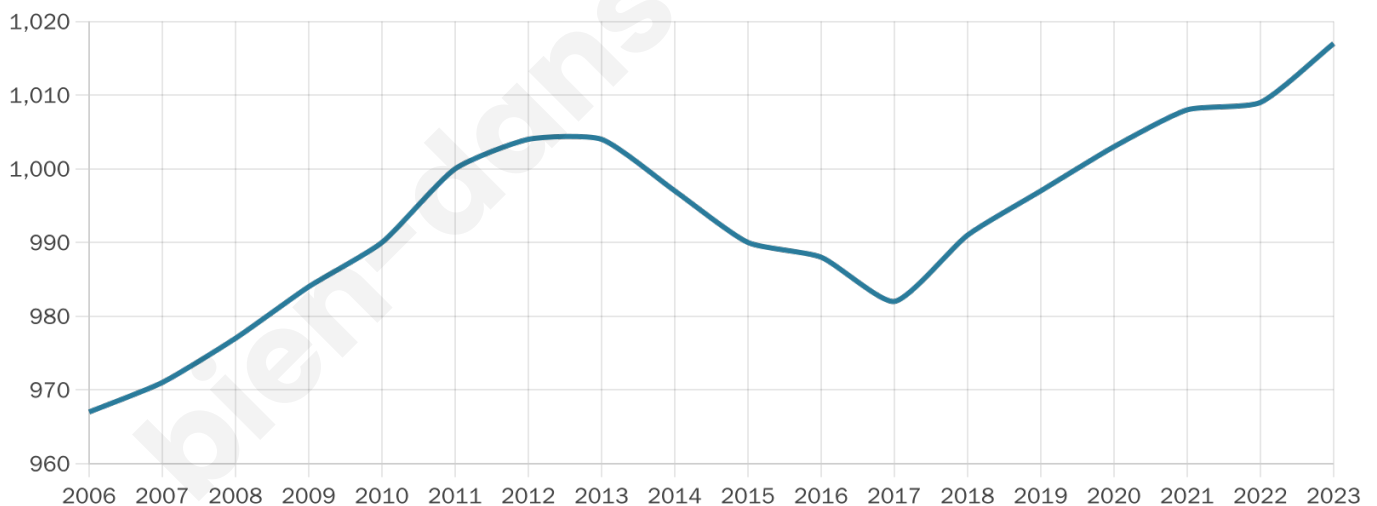

Version web

Ville de Grépiac

Présenté par

BIEN dans
ma **VILLE** 

Sommaire

Situation géographique	3
Statistiques sur la population	4
Evolution du nombre d'habitants	4
Tranche d'âge	5
0-14 ans	5
15-29 ans	5
30-44 ans	5
45-59 ans	5
60-74 ans	5
75-89 ans	5
90 ans et +	5
Activité professionnelle	5
Agriculteurs	5
Artisans, Commerçants	5
Cadres et sup.	5
Professions intermédiaires	5
Employé	5
Ouvrier	5
Retraité	5
Autres	5
Niveau de diplôme	6
Sans diplôme ou CEP	6
Brevet, BEPC, DNB	6
CAP-BEP ou équivalent	6
BAC ou équivalent	6
BAC+2	6
BAC+3 ou +4	6
BAC+5 ou plus	6
Composition des ménages	6
Couple sans enfant	6
Couple avec enfant(s)	6
Famille monoparentale	6
Colocation / Autre	6
Personnes seules	6
Profils électoraux	7
Premier tour	7
Sécurité	8
Evolution du nombre d'infractions	8
Pour comparer	9
Services à la population	10
Commerce	10
Éducation	10
Villes autour de Grépiac	11

Age moyen

42 ans

Pop active

50%

Taux chômage

7.3%

Pop densité

127 h/km²

Revenu moyen

25 750 €/an

Evolution du nombre d'habitants

Sources : Institut national de la statistique et des études économiques (insee) selon Les dernières parutions officielles de 2024 portant sur les années 2020, 2021 et 2022.