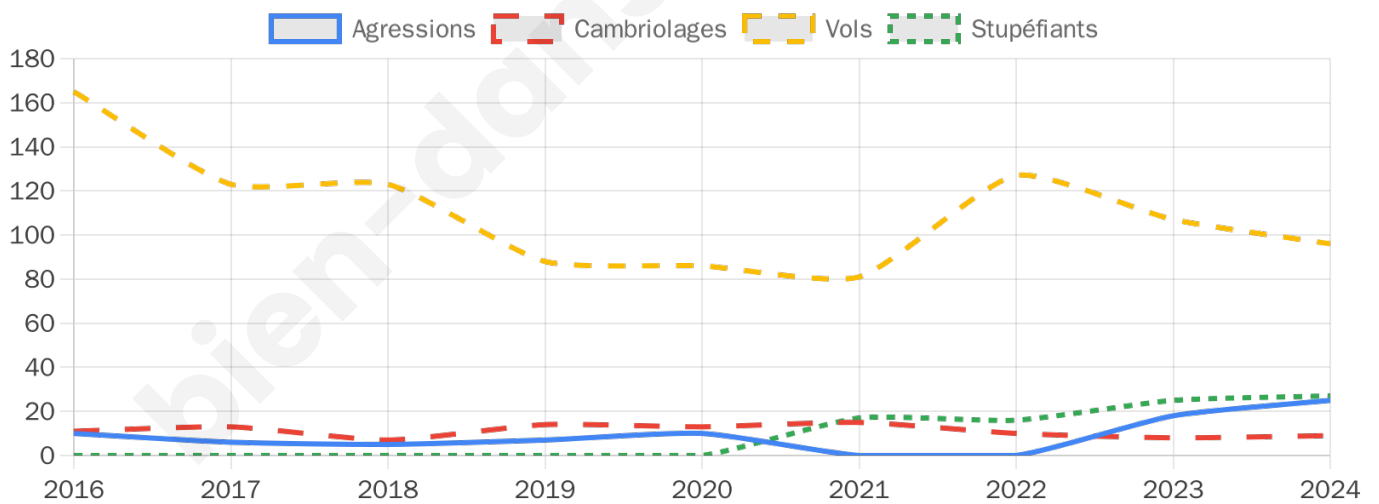

2 447 inscrits

Participation : 77.24%

Votes blancs : 1.90%

Votes nuls : 0.42%

Second tour

	Emmanuel MACRON	46,94 %
	Marine LE PEN	53,06 %

2 446 inscrits

Participation : 76.37%

Votes blancs : 7.17%

Votes nuls : 1.93%

Sécurité

Agressions physiques / sexuelles

25

Cambriolages

9

Vols / dégradations

96

Stupéfiants

27

Evolution du nombre d'infractions

Pour comparer

(en proportion du nombre d'habitants)

Sources : Bases statistiques communale, départementale et régionale de la délinquance enregistrée par la police et la gendarmerie nationales selon les dernières parutions officielles de 2025 portant sur l'année 2024 ([data.gouv](https://data.gouv.fr)).