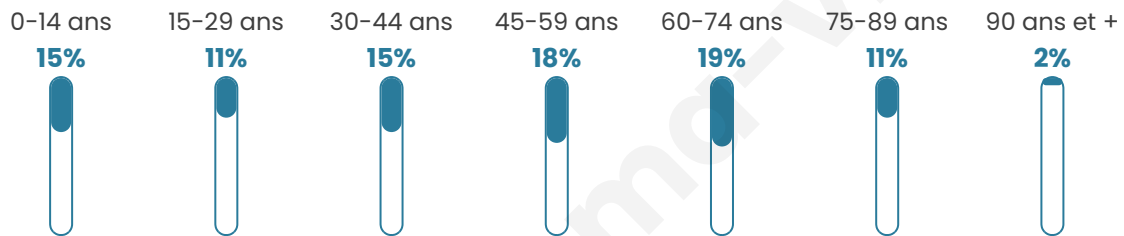

Nombre d'habitants

3 084

Age moyen

46 ans

Pop active

41.4%

Taux chômage

10.7%

Pop densité

45 h/km²

Revenu moyen

22 240 €/an

Evolution du nombre d'habitants

Sources : Institut national de la statistique et des études économiques (insee) selon Les dernières parutions officielles de 2024 portant sur les années 2020, 2021 et 2022.

Tranche d'âge

Activité professionnelle

Niveau de diplôme

Composition des ménages

Profils électoraux

Premier tour

	Marine LE PEN	31.26 %
	Emmanuel MACRON	26.44 %
	Jean-Luc MÉLENCHON	14.14 %
	Éric ZEMMOUR	10.24 %
	Yannick JADOT	3.95 %
	Nicolas DUPONT-AIGNAN	3.30 %
	Valérie PÉCRESE	3.20 %
	Jean LASSALLE	3.14 %
	Fabien ROUSSEL	1.84 %
	Anne HIDALGO	1.25 %
	Nathalie ARTHAUD	0.70 %
	Philippe POUTOU	0.54 %

2 447 inscrits

Participation : 77.24%

Votes blancs : 1.90%

Votes nuls : 0.42%

Second tour

	Emmanuel MACRON	46,94 %
	Marine LE PEN	53,06 %

2 446 inscrits

Participation : 76.37%