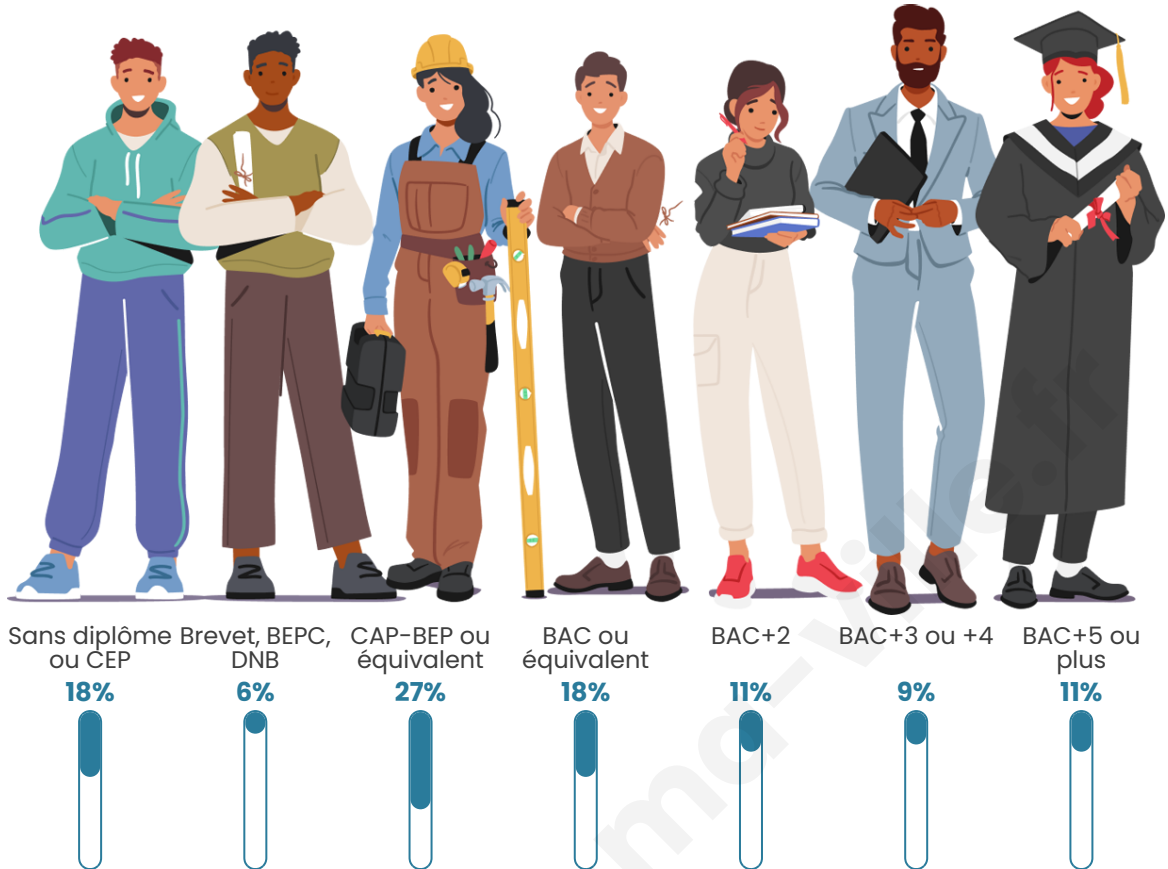

Nombre d'habitants

3 084

Age moyen

46 ans

Pop active

41.4%

Taux chômage

10.7%

Pop densité

45 h/km²

Revenu moyen

22 240 €/an

Evolution du nombre d'habitants

Sources : Institut national de la statistique et des études économiques (insee) selon Les dernières parutions officielles de 2024 portant sur les années 2020, 2021 et 2022.

Tranche d'âge

Activité professionnelle

Niveau de diplôme

Composition des ménages

Profils électoraux

Premier tour

	Marine LE PEN	31.26 %
	Emmanuel MACRON	26.44 %
	Jean-Luc MÉLENCHON	14.14 %
	Éric ZEMMOUR	10.24 %
	Yannick JADOT	3.95 %
	Nicolas DUPONT-AIGNAN	3.30 %
	Valérie PÉCRESE	3.20 %
	Jean LASSALLE	3.14 %
	Fabien ROUSSEL	1.84 %
	Anne HIDALGO	1.25 %
	Nathalie ARTHAUD	0.70 %
	Philippe POUTOU	0.54 %