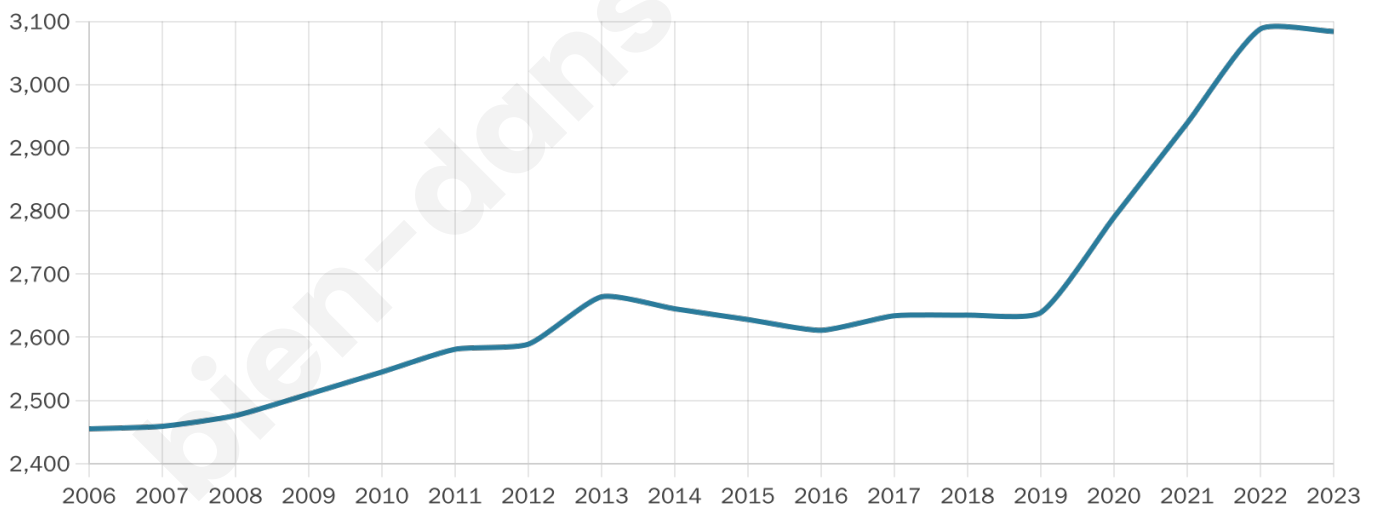

Nombre d'habitants

3 084

Age moyen

46 ans

Pop active

41.4%

Taux chômage

10.7%

Pop densité

45 h/km²

Revenu moyen

22 240 €/an

Evolution du nombre d'habitants

Sources : Institut national de la statistique et des études économiques (insee) selon Les dernières parutions officielles de 2024 portant sur les années 2020, 2021 et 2022.

Tranche d'âge

Activité professionnelle

Niveau de diplôme

Composition des ménages

Profils électoraux

Premier tour

	Marine LE PEN	31.26 %
	Emmanuel MACRON	26.44 %
	Jean-Luc MÉLENCHON	14.14 %
	Éric ZEMMOUR	10.24 %
	Yannick JADOT	3.95 %
	Nicolas DUPONT-AIGNAN	3.30 %
	Valérie PÉCRESE	3.20 %
	Jean LASSALLE	3.14 %
	Fabien ROUSSEL	1.84 %
	Anne HIDALGO	1.25 %
	Nathalie ARTHAUD	0.70 %
	Philippe POUTOU	0.54 %