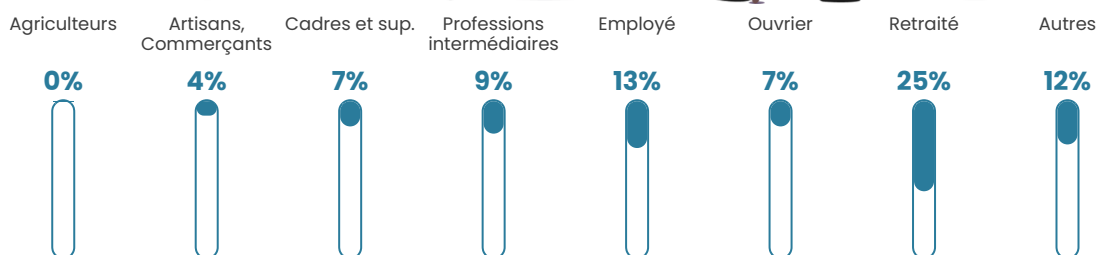

Pop densité

45 h/km²

Revenu moyen

22 240 €/an

Evolution du nombre d'habitants

Sources : Institut national de la statistique et des études économiques (insee) selon Les dernières parutions officielles de 2024 portant sur les années 2020, 2021 et 2022.

Tranche d'âge

Activité professionnelle

Niveau de diplôme

Composition des ménages

Profils électoraux

Premier tour

	Marine LE PEN	31.26 %
	Emmanuel MACRON	26.44 %
	Jean-Luc MÉLENCHON	14.14 %
	Éric ZEMMOUR	10.24 %
	Yannick JADOT	3.95 %
	Nicolas DUPONT-AIGNAN	3.30 %
	Valérie PÉCRESE	3.20 %
	Jean LASSALLE	3.14 %
	Fabien ROUSSEL	1.84 %
	Anne HIDALGO	1.25 %
	Nathalie ARTHAUD	0.70 %
	Philippe POUTOU	0.54 %