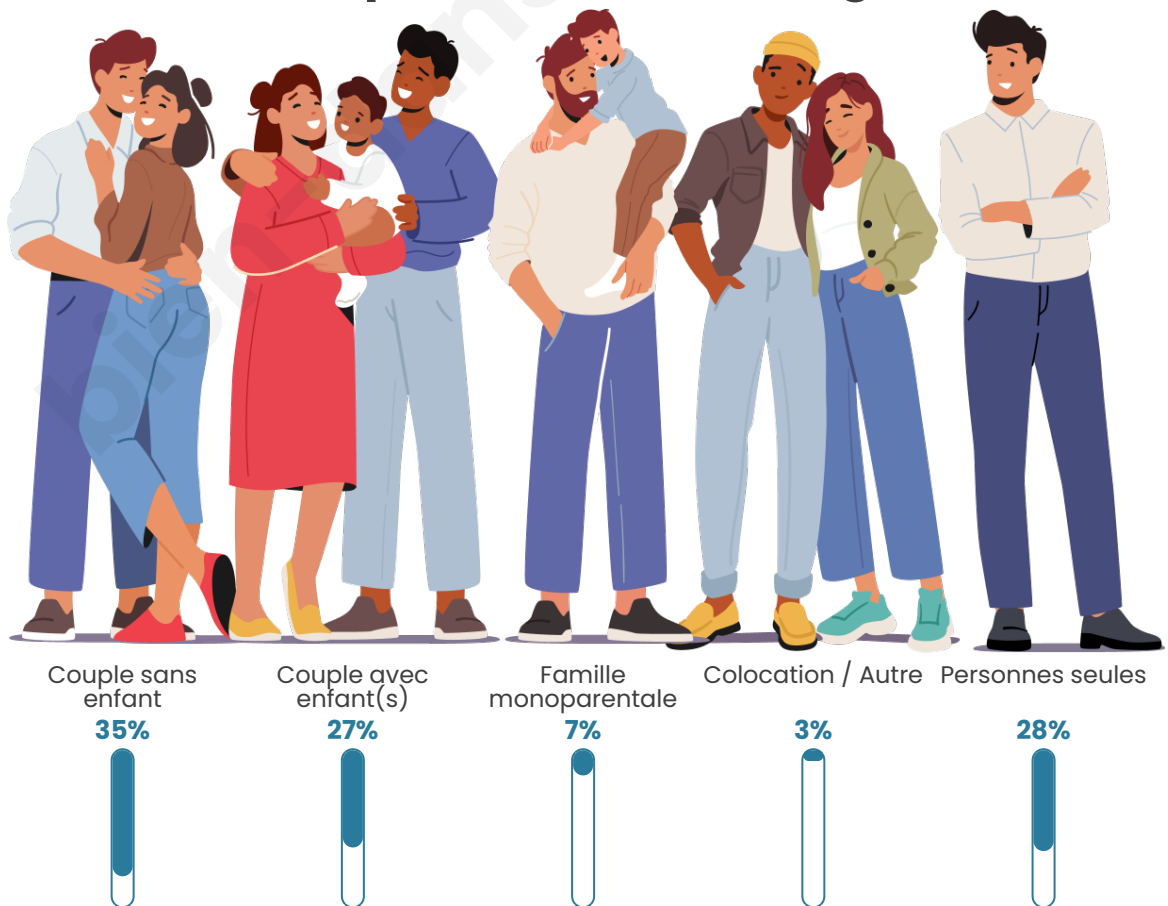

Nombre d'habitants

3 084

Age moyen

46 ans

Pop active

41.4%

Taux chômage

10.7%

Tranche d'âge

Activité professionnelle

Niveau de diplôme

Composition des ménages

Profils électoraux

Premier tour

	Marine LE PEN	31.26 %
	Emmanuel MACRON	26.44 %
	Jean-Luc MÉLENCHON	14.14 %
	Éric ZEMMOUR	10.24 %
	Yannick JADOT	3.95 %
	Nicolas DUPONT-AIGNAN	3.30 %
	Valérie PÉCRESE	3.20 %
	Jean LASSALLE	3.14 %
	Fabien ROUSSEL	1.84 %
	Anne HIDALGO	1.25 %
	Nathalie ARTHAUD	0.70 %
	Philippe POUTOU	0.54 %