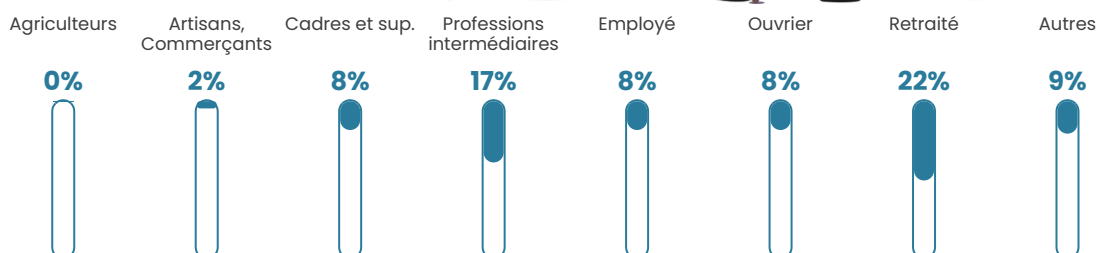

256 h/km²

Revenu moyen

24 350 €/an

Evolution du nombre d'habitants

Sources : Institut national de la statistique et des études économiques (insee) selon Les dernières parutions officielles de 2024 portant sur les années 2020, 2021 et 2022.

Tranche d'âge

Activité professionnelle

Niveau de diplôme

Composition des ménages

Profils électoraux

Premier tour

	Emmanuel MACRON	28.77 %
	Jean-Luc MÉLENCHON	24.88 %
	Marine LE PEN	20.37 %
	Valérie PÉCRESSÉ	5.60 %
	Yannick JADOT	4.20 %
	Fabien ROUSSEL	4.04 %
	Éric ZEMMOUR	4.04 %
	Nicolas DUPONT-AIGNAN	2.49 %
	Jean LASSALLE	2.18 %
	Anne HIDALGO	1.87 %
	Philippe POUTOU	0.93 %
	Nathalie ARTHAUD	0.62 %