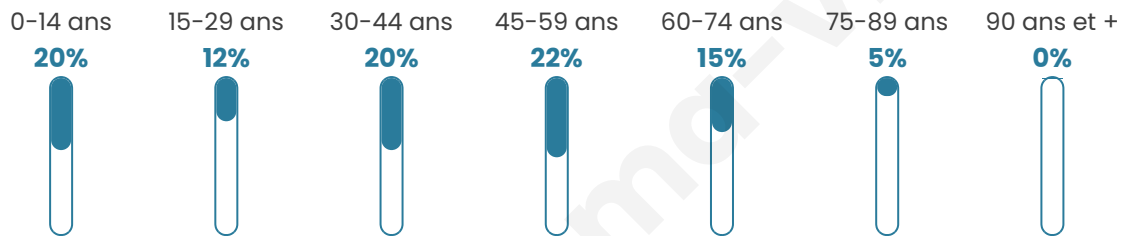

1 025

Age moyen

40 ans

Pop active

46.4%

Taux chômage

3.7%

Pop densité

256 h/km²

Revenu moyen

24 350 €/an

Evolution du nombre d'habitants

Sources : Institut national de la statistique et des études économiques (insee) selon Les dernières parutions officielles de 2024 portant sur les années 2020, 2021 et 2022.

Tranche d'âge

Activité professionnelle

Niveau de diplôme

Composition des ménages

Profils électoraux

Premier tour

	Emmanuel MACRON	28.77 %
	Jean-Luc MÉLENCHON	24.88 %
	Marine LE PEN	20.37 %
	Valérie PÉCRESSÉ	5.60 %
	Yannick JADOT	4.20 %
	Fabien ROUSSEL	4.04 %
	Éric ZEMMOUR	4.04 %
	Nicolas DUPONT-AIGNAN	2.49 %
	Jean LASSALLE	2.18 %
	Anne HIDALGO	1.87 %
	Philippe POUTOU	0.93 %
	Nathalie ARTHAUD	0.62 %