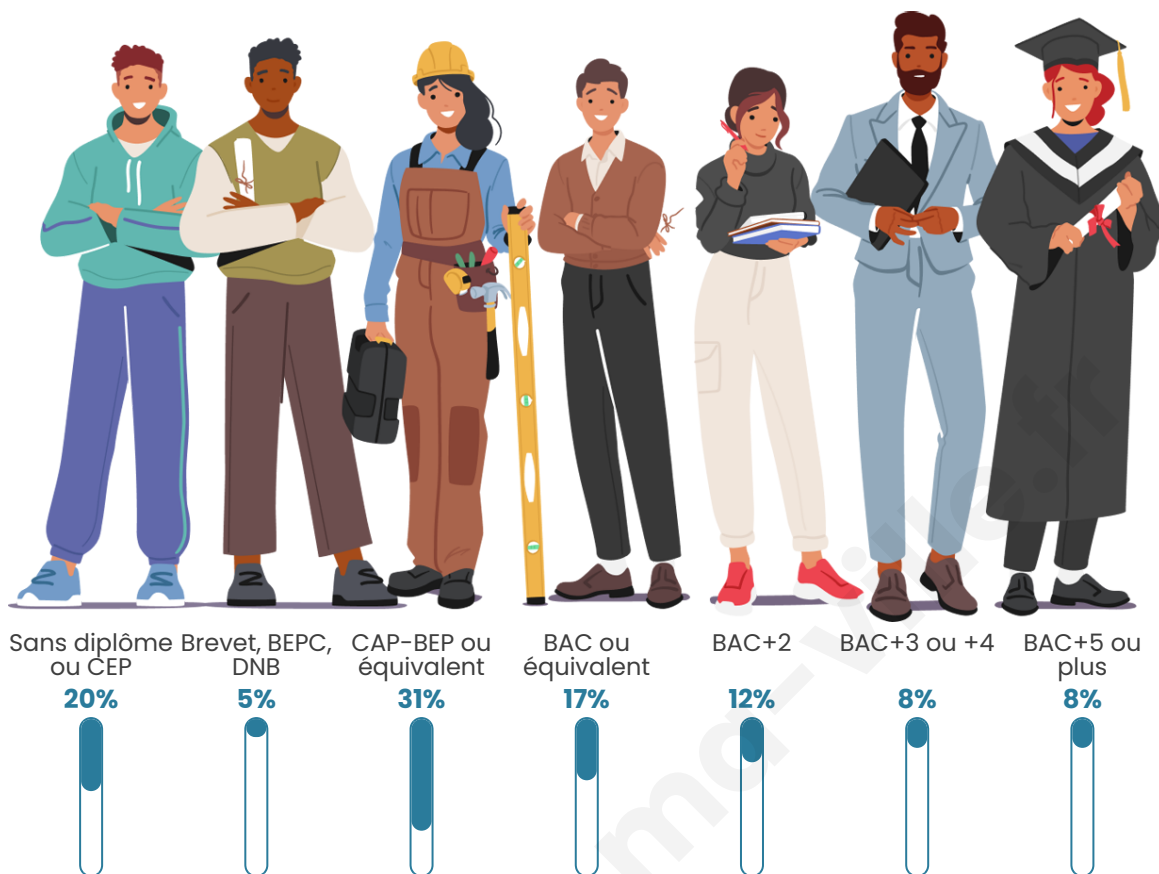

Tranche d'âge

Activité professionnelle

Niveau de diplôme

Composition des ménages

Profils électoraux

Premier tour

	Emmanuel MACRON	28.77 %
	Jean-Luc MÉLENCHON	24.88 %
	Marine LE PEN	20.37 %
	Valérie PÉCRESSÉ	5.60 %
	Yannick JADOT	4.20 %
	Fabien ROUSSEL	4.04 %
	Éric ZEMMOUR	4.04 %
	Nicolas DUPONT-AIGNAN	2.49 %
	Jean LASSALLE	2.18 %
	Anne HIDALGO	1.87 %
	Philippe POUTOU	0.93 %
	Nathalie ARTHAUD	0.62 %