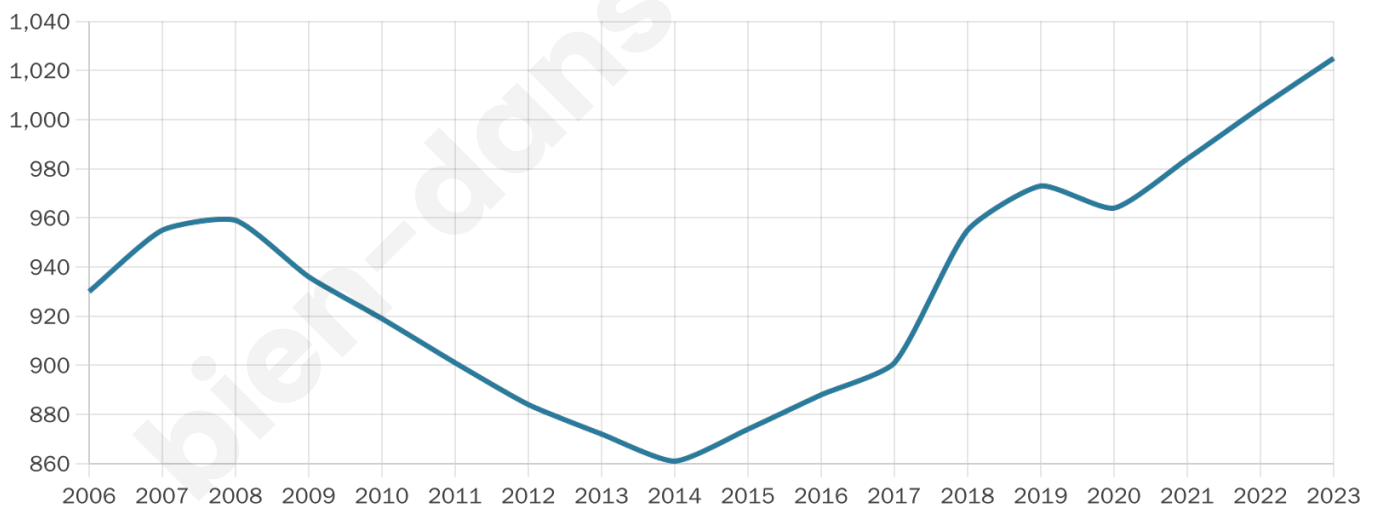

Version web

Ville de Grentheville

Présenté par

BIEN dans
ma **VILLE** 

Sommaire

Situation géographique	3
Statistiques sur la population	4
Evolution du nombre d'habitants	4
Tranche d'âge	5
0-14 ans	5
15-29 ans	5
30-44 ans	5
45-59 ans	5
60-74 ans	5
75-89 ans	5
90 ans et +	5
Activité professionnelle	5
Agriculteurs	5
Artisans, Commerçants	5
Cadres et sup.	5
Professions intermédiaires	5
Employé	5
Ouvrier	5
Retraité	5
Autres	5
Niveau de diplôme	6
Sans diplôme ou CEP	6
Brevet, BEPC, DNB	6
CAP-BEP ou équivalent	6
BAC ou équivalent	6
BAC+2	6
BAC+3 ou +4	6
BAC+5 ou plus	6
Composition des ménages	6
Couple sans enfant	6
Couple avec enfant(s)	6
Famille monoparentale	6
Colocation / Autre	6
Personnes seules	6
Profils électoraux	7
Premier tour	7
Sécurité	8
Evolution du nombre d'infractions	8
Pour comparer	9
Services à la population	10
Commerce	10
Éducation	10
Villes autour de Grentheville	11

1 025

Age moyen

40 ans

Pop active

46.4%

Taux chômage

3.7%

Pop densité

256 h/km²

Revenu moyen

24 350 €/an

Evolution du nombre d'habitants

Sources : Institut national de la statistique et des études économiques (insee) selon Les dernières parutions officielles de 2024 portant sur les années 2020, 2021 et 2022.