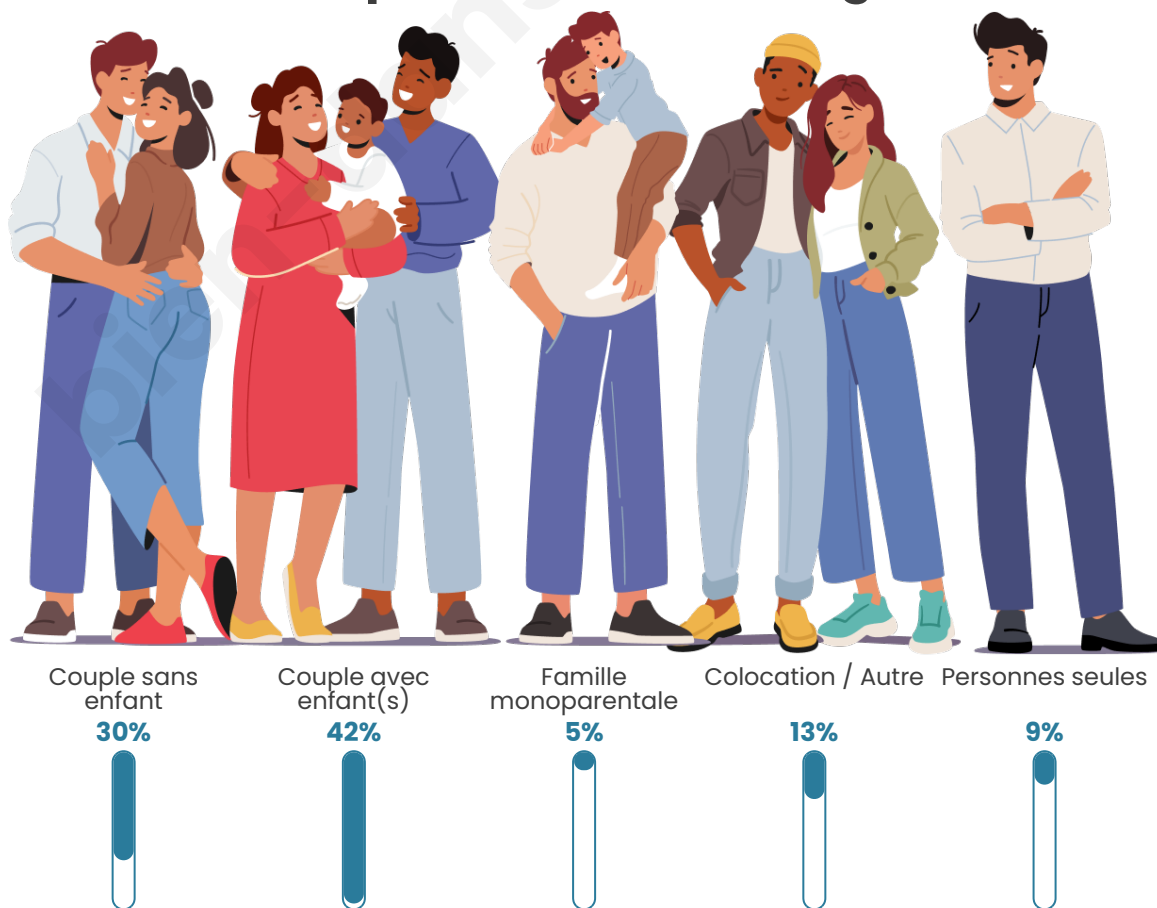

Tranche d'âge

Activité professionnelle

Niveau de diplôme

Composition des ménages

Profils électoraux

Premier tour

	Emmanuel MACRON	28.77 %
	Jean-Luc MÉLENCHON	24.88 %
	Marine LE PEN	20.37 %
	Valérie PÉCRESSÉ	5.60 %
	Yannick JADOT	4.20 %
	Fabien ROUSSEL	4.04 %
	Éric ZEMMOUR	4.04 %
	Nicolas DUPONT-AIGNAN	2.49 %
	Jean LASSALLE	2.18 %
	Anne HIDALGO	1.87 %
	Philippe POUTOU	0.93 %
	Nathalie ARTHAUD	0.62 %