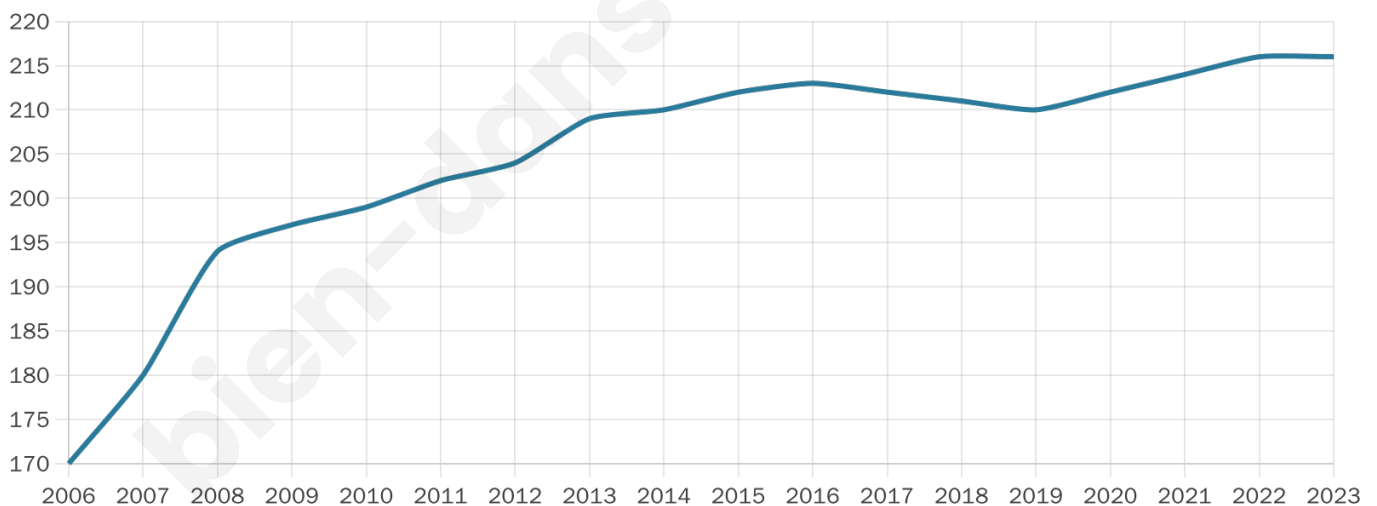

Statistiques sur la population

Nombre d'habitants

216

Age moyen

37 ans

Pop active

50.9%

Taux chômage

5.8%

Pop densité

31 h/km²

Revenu moyen

27 420 €/an

Evolution du nombre d'habitants

Sources : Institut national de la statistique et des études économiques (insee) selon Les dernières parutions officielles de 2024 portant sur les années 2020, 2021 et 2022.

Tranche d'âge

Activité professionnelle

Niveau de diplôme

Composition des ménages

Profils électoraux

Premier tour

	Marine LE PEN	29.55 %
	Emmanuel MACRON	23.48 %
	Éric ZEMMOUR	18.18 %
	Jean-Luc MÉLENCHON	7.58 %
	Valérie PÉCRESSE	5.30 %
	Jean LASSALLE	4.55 %
	Yannick JADOT	4.55 %
	Nicolas DUPONT-AIGNAN	3.79 %
	Fabien ROUSSEL	1.52 %
	Philippe POUTOU	1.52 %
	Nathalie ARTHAUD	0.00 %
	Anne HIDALGO	0.00 %