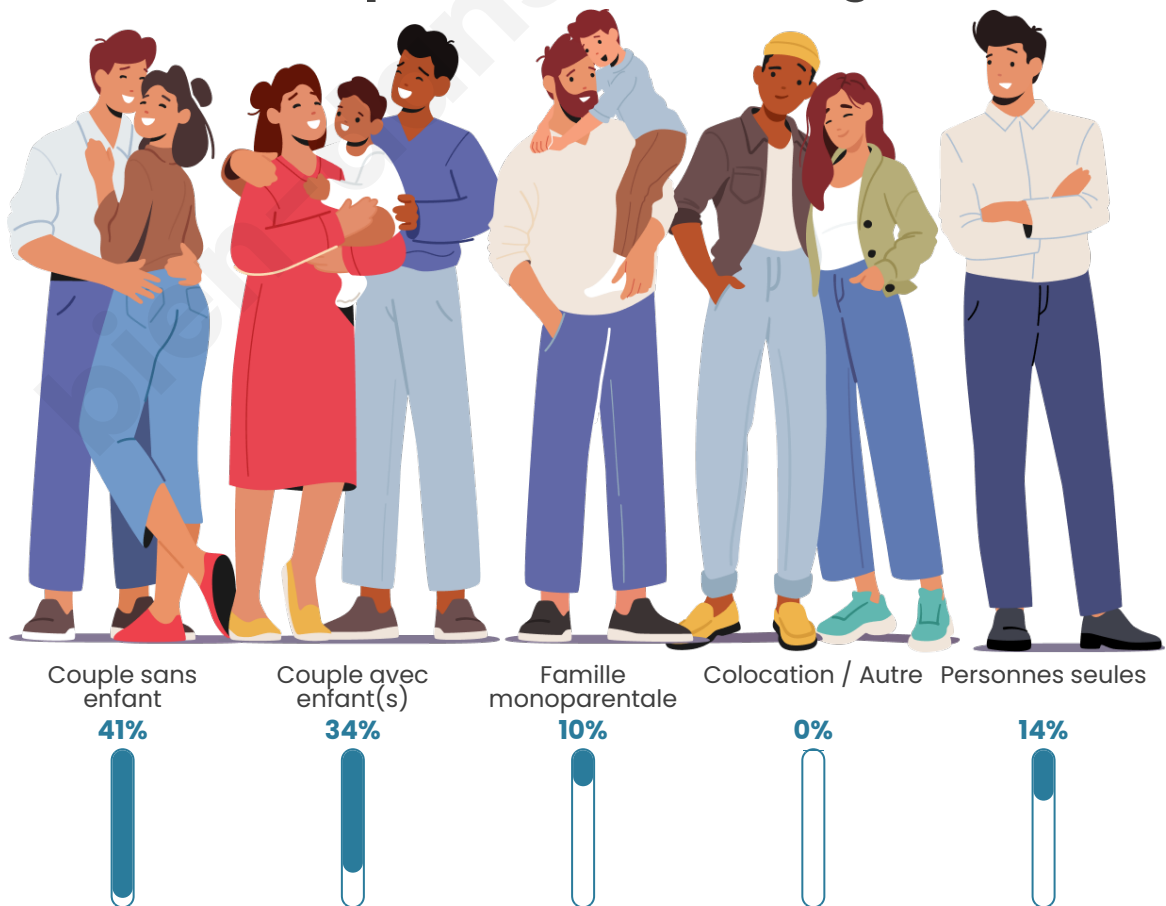

Statistiques sur la population

Nombre d'habitants

216

Age moyen

37 ans

Pop active

50.9%

Taux chômage

Tranche d'âge

Activité professionnelle

Niveau de diplôme

Composition des ménages

Profils électoraux

Premier tour

	Marine LE PEN	29.55 %
	Emmanuel MACRON	23.48 %
	Éric ZEMMOUR	18.18 %
	Jean-Luc MÉLENCHON	7.58 %
	Valérie PÉCRESSE	5.30 %
	Jean LASSALLE	4.55 %
	Yannick JADOT	4.55 %
	Nicolas DUPONT-AIGNAN	3.79 %
	Fabien ROUSSEL	1.52 %
	Philippe POUTOU	1.52 %
	Nathalie ARTHAUD	0.00 %
	Anne HIDALGO	0.00 %