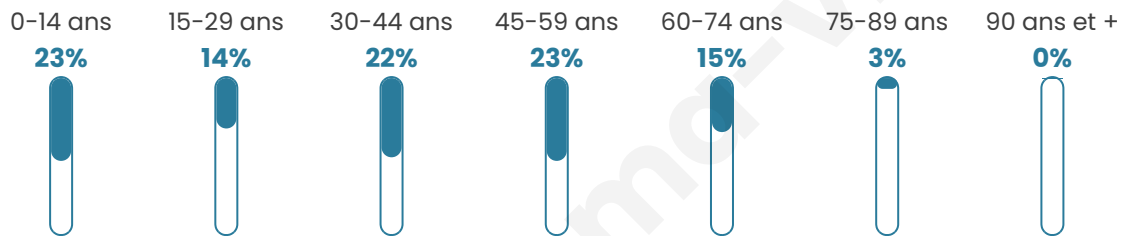

Statistiques sur la population

Nombre d'habitants

216

Age moyen

37 ans

Pop active

50.9%

Taux chômage

5.8%

Pop densité

31 h/km²

Revenu moyen

27 420 €/an

Evolution du nombre d'habitants

Sources : Institut national de la statistique et des études économiques (insee) selon Les dernières parutions officielles de 2024 portant sur les années 2020, 2021 et 2022.

Tranche d'âge

Activité professionnelle

Niveau de diplôme

Composition des ménages

Profils électoraux

Premier tour

	Marine LE PEN	29.55 %
	Emmanuel MACRON	23.48 %
	Éric ZEMMOUR	18.18 %
	Jean-Luc MÉLENCHON	7.58 %
	Valérie PÉCRESSE	5.30 %
	Jean LASSALLE	4.55 %
	Yannick JADOT	4.55 %
	Nicolas DUPONT-AIGNAN	3.79 %
	Fabien ROUSSEL	1.52 %
	Philippe POUTOU	1.52 %
	Nathalie ARTHAUD	0.00 %
	Anne HIDALGO	0.00 %

158 inscrits

Participation : 86.71%

Votes blancs : 2.92%

Votes nuls : 0.73%

Second tour

	Emmanuel MACRON	39,37 %
	Marine LE PEN	60,63 %

158 inscrits

Participation : 84.18%