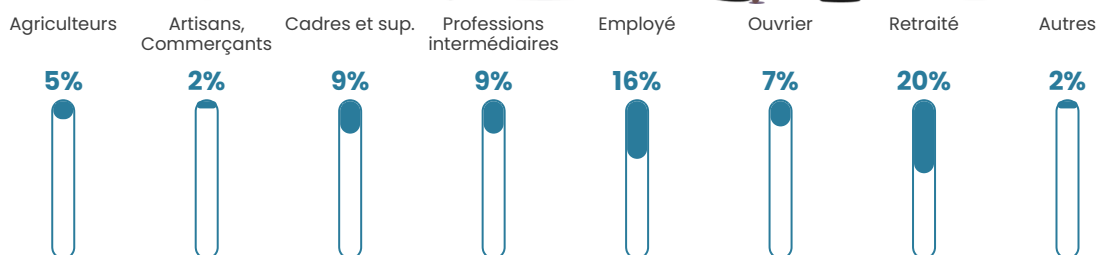

5.8%

Pop densité

31 h/km²

Revenu moyen

27 420 €/an

Evolution du nombre d'habitants

Sources : Institut national de la statistique et des études économiques (insee) selon Les dernières parutions officielles de 2024 portant sur les années 2020, 2021 et 2022.

Tranche d'âge

Activité professionnelle

Niveau de diplôme

Composition des ménages

Profils électoraux

Premier tour

	Marine LE PEN	29.55 %
	Emmanuel MACRON	23.48 %
	Éric ZEMMOUR	18.18 %
	Jean-Luc MÉLENCHON	7.58 %
	Valérie PÉCRESSE	5.30 %
	Jean LASSALLE	4.55 %
	Yannick JADOT	4.55 %
	Nicolas DUPONT-AIGNAN	3.79 %
	Fabien ROUSSEL	1.52 %
	Philippe POUTOU	1.52 %
	Nathalie ARTHAUD	0.00 %
	Anne HIDALGO	0.00 %