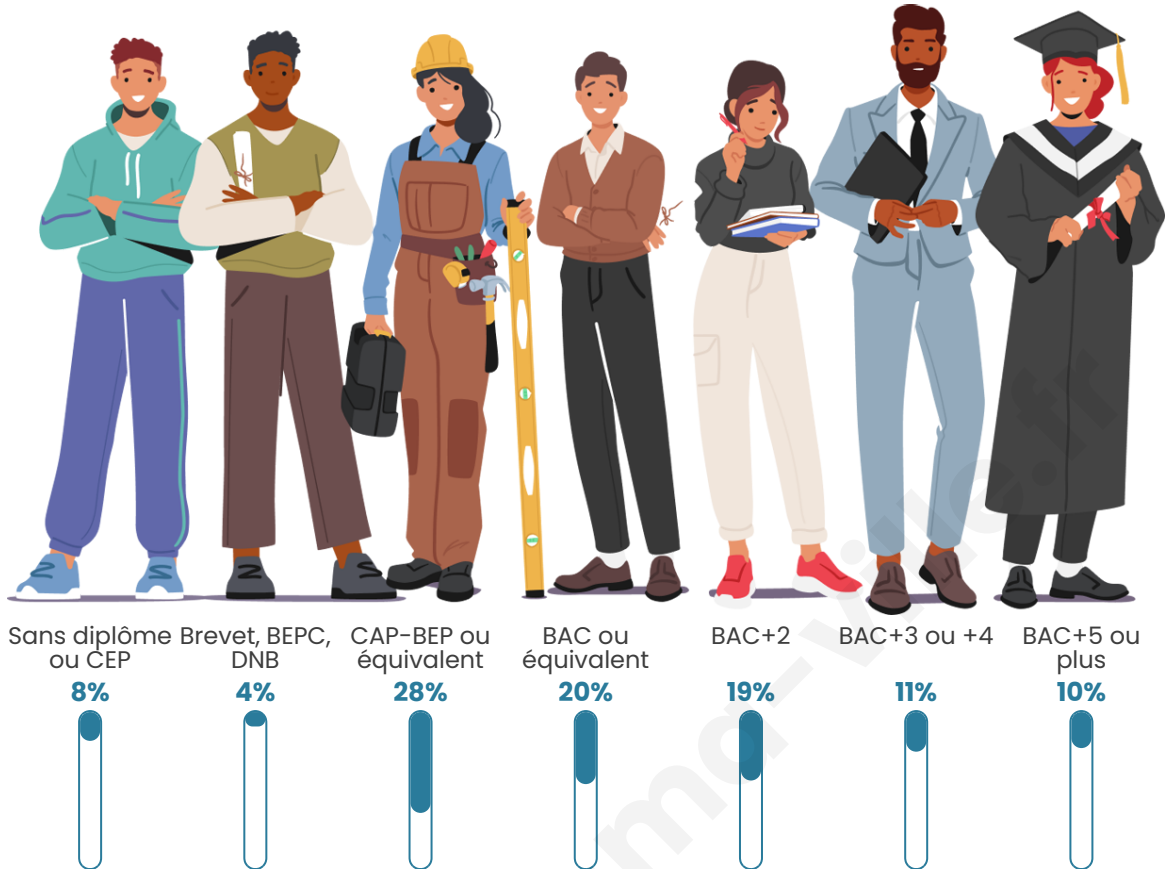

Statistiques sur la population

Nombre d'habitants

216

Age moyen

37 ans

Pop active

50.9%

Taux chômage

Tranche d'âge

Activité professionnelle

Niveau de diplôme

Composition des ménages

Profils électoraux

Premier tour

	Marine LE PEN	29.55 %
	Emmanuel MACRON	23.48 %
	Éric ZEMMOUR	18.18 %
	Jean-Luc MÉLENCHON	7.58 %
	Valérie PÉCRESSE	5.30 %
	Jean LASSALLE	4.55 %
	Yannick JADOT	4.55 %
	Nicolas DUPONT-AIGNAN	3.79 %
	Fabien ROUSSEL	1.52 %
	Philippe POUTOU	1.52 %
	Nathalie ARTHAUD	0.00 %
	Anne HIDALGO	0.00 %