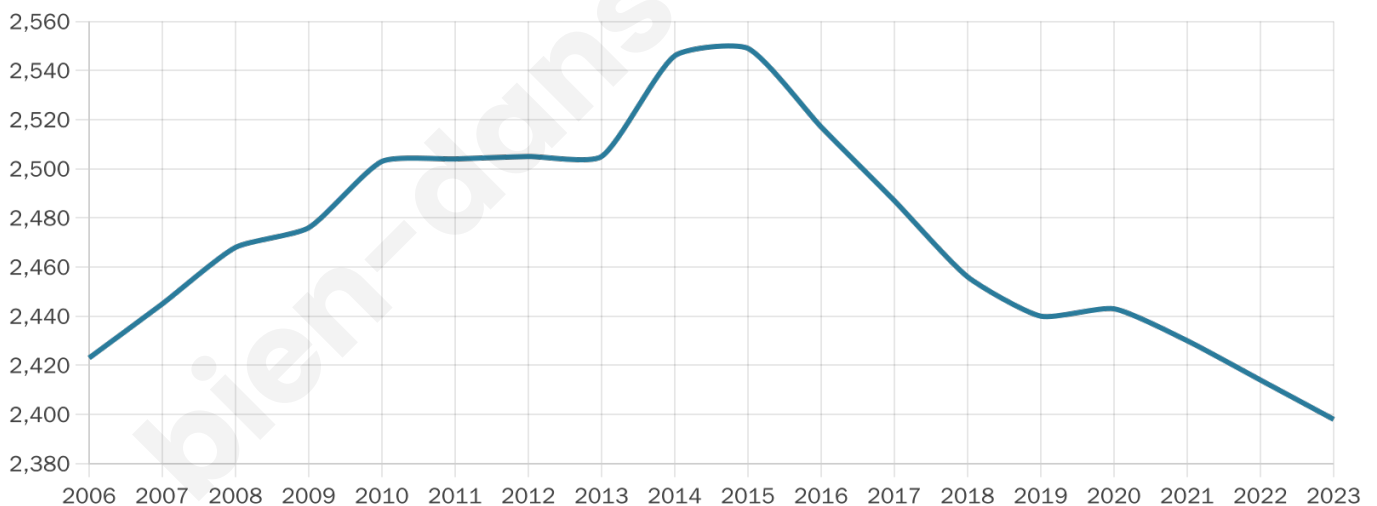

# Statistiques sur la population

Nombre d'habitants

**2 398**

Age moyen

**44 ans**

Pop active

**47.2%**

Taux chômage

**8.6%**

Pop densité

**126 h/km<sup>2</sup>**

Revenu moyen

**22 250 €/an**

## Evolution du nombre d'habitants

Sources : Institut national de la statistique et des études économiques (insee) selon Les dernières parutions officielles de 2024 portant sur les années 2020, 2021 et 2022.