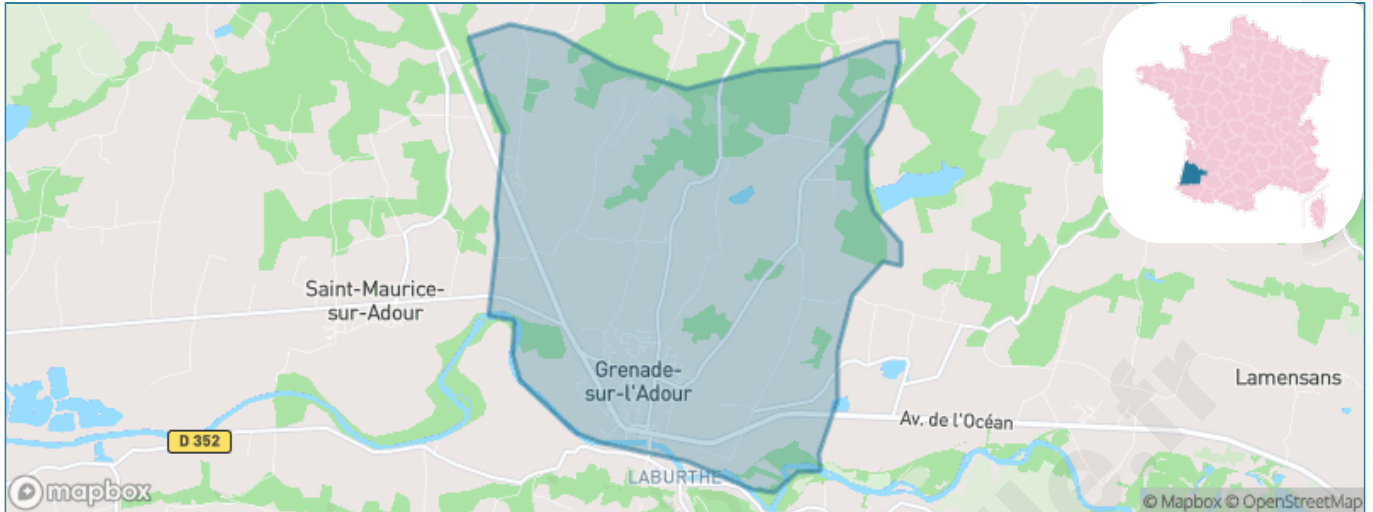

# Ville de Grenade-sur- l'Adour

Présenté par

**BIEN** dans  
ma **VILLE** 

# Sommaire

Situation géographique .....	3
Statistiques sur la population .....	4
Evolution du nombre d'habitants .....	4
Tranche d'âge .....	5
0-14 ans .....	5
15-29 ans .....	5
30-44 ans .....	5
45-59 ans .....	5
60-74 ans .....	5
75-89 ans .....	5
90 ans et + .....	5
Activité professionnelle .....	5
Agriculteurs .....	5
Artisans, Commerçants .....	5
Cadres et sup. ....	5
Professions intermédiaires .....	5
Employé .....	5
Ouvrier .....	5
Retraité .....	5
Autres .....	5
Niveau de diplôme .....	6
Sans diplôme ou CEP .....	6
Brevet, BEPC, DNB .....	6
CAP-BEP ou équivalent .....	6
BAC ou équivalent .....	6
BAC+2 .....	6
BAC+3 ou +4 .....	6
BAC+5 ou plus .....	6
Composition des ménages .....	6
Couple sans enfant .....	6
Couple avec enfant(s) .....	6
Famille monoparentale .....	6
Colocation / Autre .....	6
Personnes seules .....	6
Profil électoraux .....	7
Premier tour .....	7
Sécurité .....	8
Evolution du nombre d'infractions .....	8
Pour comparer .....	9
Services à la population .....	10
Commerce .....	10
Éducation .....	10
Villes autour de Grenade-sur-l'Adour .....	11
Avis sur la ville de Grenade-sur-l'Adour .....	12
Moyenne par critère .....	12
Villes autour de Grenade-sur-l'Adour .....	12
Répartition des avis par note .....	12
Répartition des avis par note .....	12

# Situation géographique

## i Informations clés

- **Région** : Nouvelle-Aquitaine
- **Département** : Landes
- **Code postal** : 40270
- **Superficie** : 19 km<sup>2</sup>