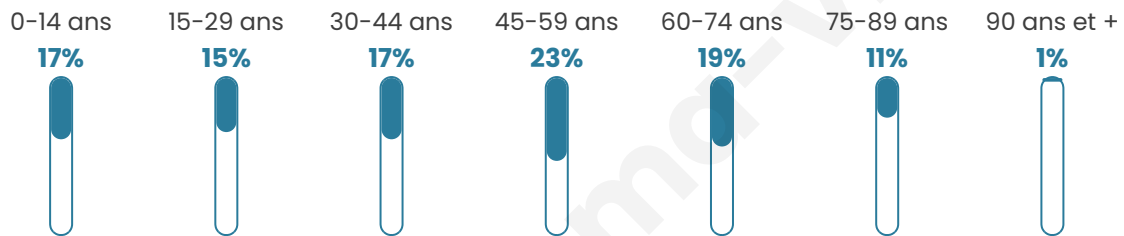

# Statistiques sur la population

Nombre d'habitants

**2 398**

Age moyen

**44 ans**

Pop active

**47.2%**

Taux chômage

**8.6%**

Pop densité

**126 h/km<sup>2</sup>**

Revenu moyen

**22 250 €/an**

## Evolution du nombre d'habitants

Sources : Institut national de la statistique et des études économiques (insee) selon Les dernières parutions officielles de 2024 portant sur les années 2020, 2021 et 2022.

## Tranche d'âge