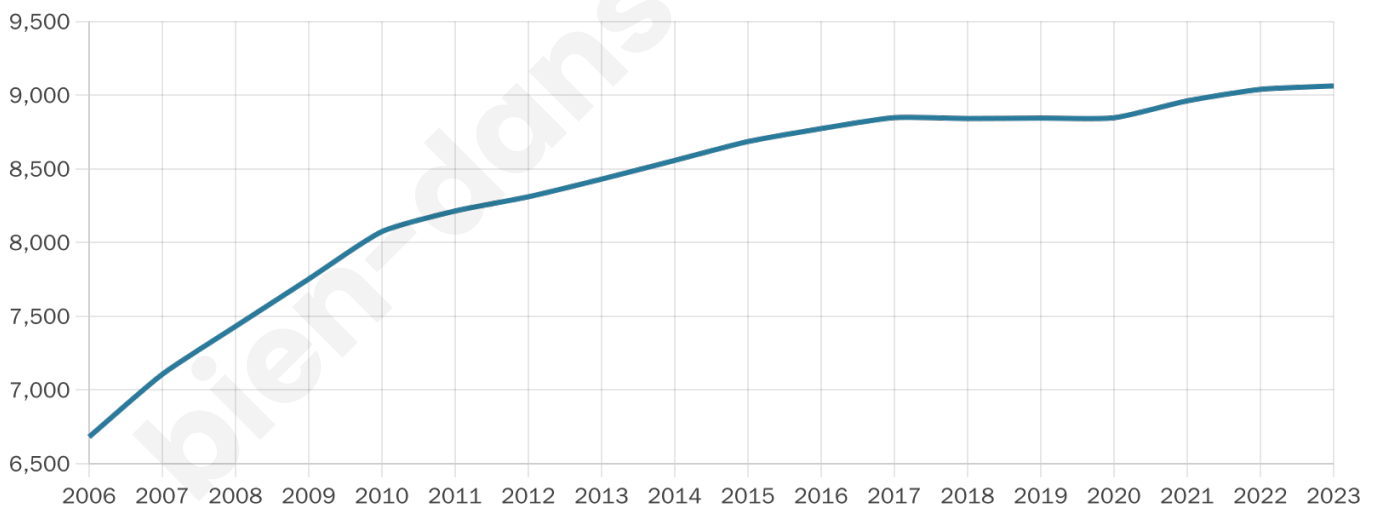

# Statistiques sur la population

Nombre d'habitants

**9 062**

Age moyen

**40 ans**

Pop active

**49.4%**

Taux chômage

**7.7%**

Pop densité

**245 h/km<sup>2</sup>**

Revenu moyen

**23 810 €/an**

## Evolution du nombre d'habitants

Sources : Institut national de la statistique et des études économiques (insee) selon Les dernières parutions officielles de 2024 portant sur les années 2020, 2021 et 2022.