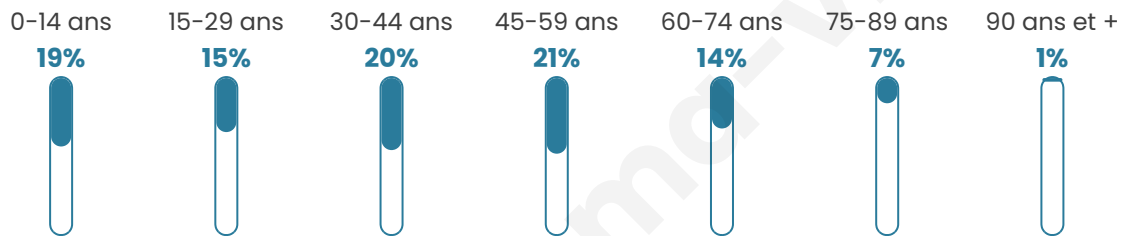

# Statistiques sur la population

Nombre d'habitants

**9 062**

Age moyen

**40 ans**

Pop active

**49.4%**

Taux chômage

**7.7%**

Pop densité

**245 h/km<sup>2</sup>**

Revenu moyen

**23 810 €/an**

## Evolution du nombre d'habitants

Sources : Institut national de la statistique et des études économiques (insee) selon Les dernières parutions officielles de 2024 portant sur les années 2020, 2021 et 2022.

## Tranche d'âge