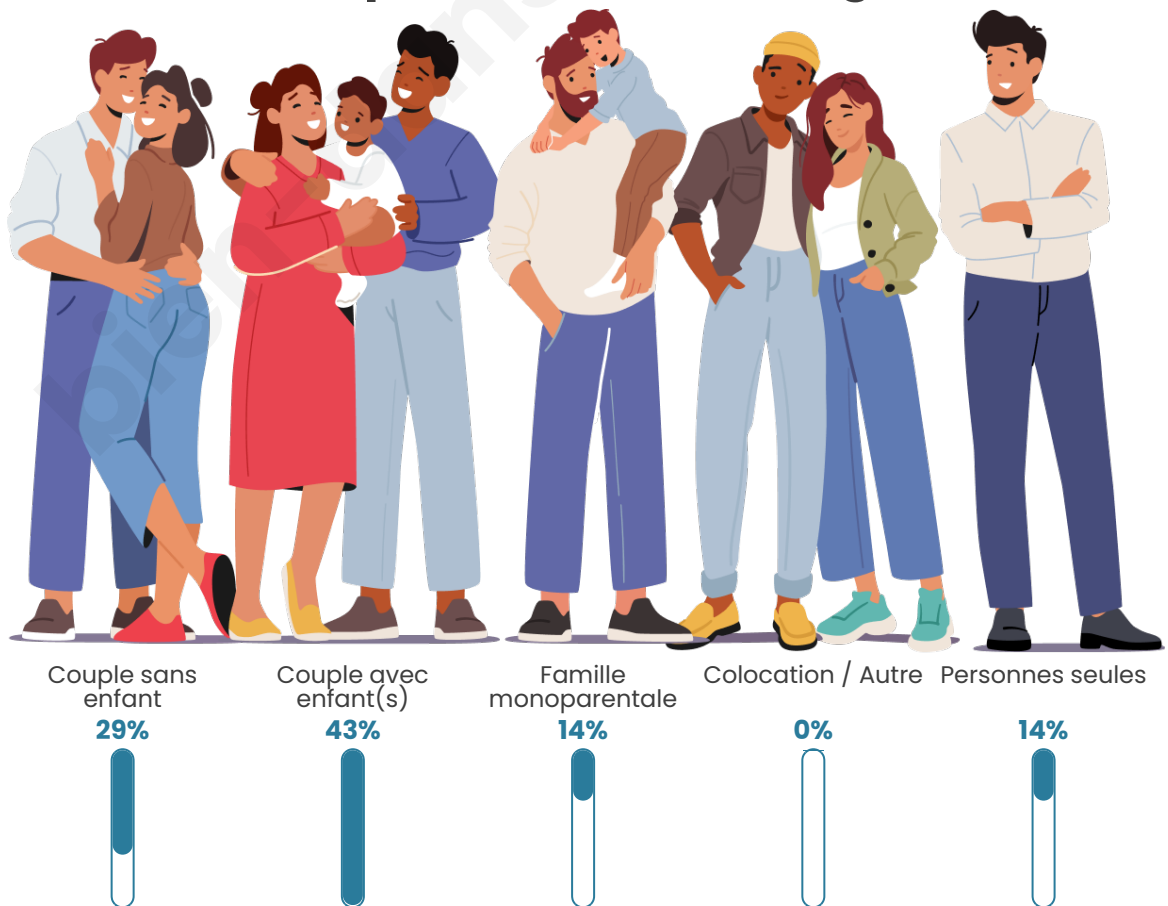

Tranche d'âge

Activité professionnelle

Niveau de diplôme

Composition des ménages

Profils électoraux

Premier tour

	Marine LE PEN	30.56 %
	Emmanuel MACRON	26.39 %
	Jean-Luc MÉLENCHON	15.28 %
	Éric ZEMMOUR	8.33 %
	Yannick JADOT	5.56 %
	Valérie PÉCRESSE	5.56 %
	Nathalie ARTHAUD	2.78 %
	Anne HIDALGO	2.78 %
	Nicolas DUPONT-AIGNAN	2.78 %
	Fabien ROUSSEL	0.00 %
	Jean LASSALLE	0.00 %
	Philippe POUTOU	0.00 %

90 inscrits

Participation : 80%
Votes blancs : 0.00%
Votes nuls : 0.00%

Second tour

	Emmanuel MACRON	50 %
	Marine LE PEN	50 %

90 inscrits

Participation : 74.44%
Votes blancs : 4.48%
Votes nuls : 5.97%

Sécurité