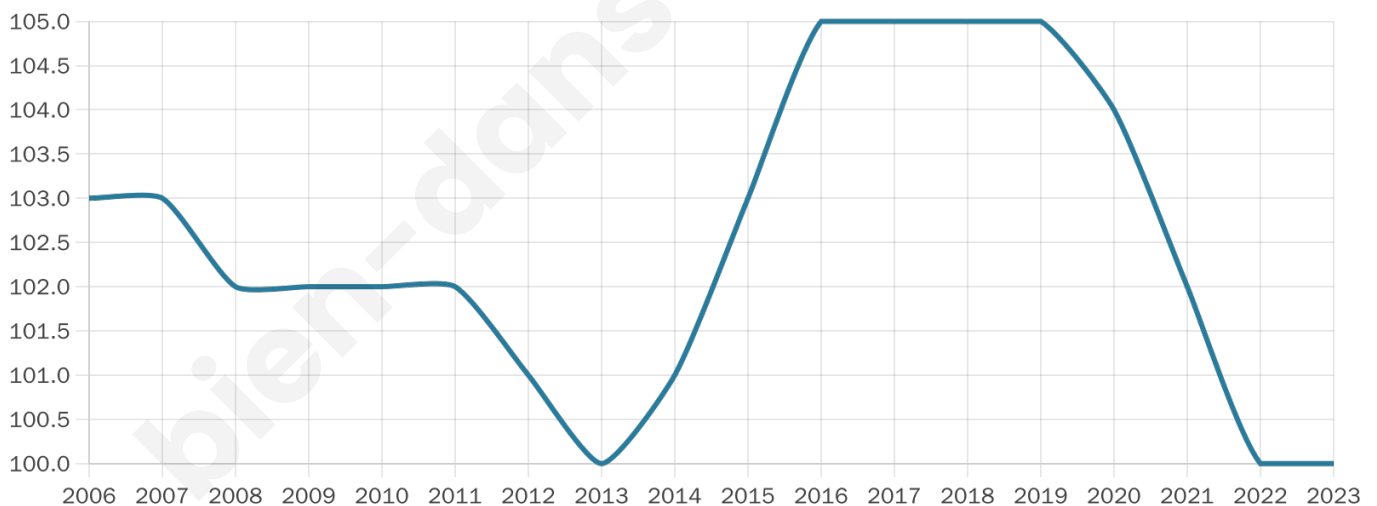

Version web

Ville de Grémecey

Présenté par

BIEN dans
ma **VILLE** 

Sommaire

Situation géographique	3
Statistiques sur la population	4
Evolution du nombre d'habitants	4
Tranche d'âge	5
0-14 ans	5
15-29 ans	5
30-44 ans	5
45-59 ans	5
60-74 ans	5
75-89 ans	5
90 ans et +	5
Activité professionnelle	5
Agriculteurs	5
Artisans, Commerçants	5
Cadres et sup.	5
Professions intermédiaires	5
Employé	5
Ouvrier	5
Retraité	5
Autres	5
Niveau de diplôme	6
Sans diplôme ou CEP	6
Brevet, BEPC, DNB	6
CAP-BEP ou équivalent	6
BAC ou équivalent	6
BAC+2	6
BAC+3 ou +4	6
BAC+5 ou plus	6
Composition des ménages	6
Couple sans enfant	6
Couple avec enfant(s)	6
Famille monoparentale	6
Colocation / Autre	6
Personnes seules	6
Profils électoraux	7
Premier tour	7
Sécurité	8
Evolution du nombre d'infractions	8
Pour comparer	9
Services à la population	10
Commerce	10
Éducation	10
Villes autour de Grémecey	12

41 ans

Pop active

54%

Taux chômage

7.8%

Pop densité

11 h/km²

Revenu moyen

19 350 €/an

Evolution du nombre d'habitants

Sources : Institut national de la statistique et des études économiques (insee) selon Les dernières parutions officielles de 2024 portant sur les années 2020, 2021 et 2022.