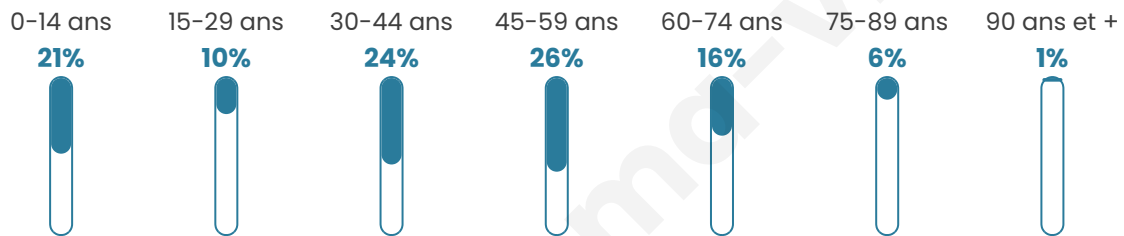

Version web

Ville de Grémecey

Présenté par

BIEN dans
ma **VILLE** 

Sommaire

Situation géographique	3
Statistiques sur la population	4
Evolution du nombre d'habitants	4
Tranche d'âge	5
0-14 ans	5
15-29 ans	5
30-44 ans	5
45-59 ans	5
60-74 ans	5
75-89 ans	5
90 ans et +	5
Activité professionnelle	5
Agriculteurs	5
Artisans, Commerçants	5
Cadres et sup.	5
Professions intermédiaires	5
Employé	5
Ouvrier	5
Retraité	5
Autres	5
Niveau de diplôme	6
Sans diplôme ou CEP	6
Brevet, BEPC, DNB	6
CAP-BEP ou équivalent	6
BAC ou équivalent	6
BAC+2	6
BAC+3 ou +4	6
BAC+5 ou plus	6
Composition des ménages	6
Couple sans enfant	6
Couple avec enfant(s)	6
Famille monoparentale	6
Colocation / Autre	6
Personnes seules	6
Profils électoraux	7
Premier tour	7
Sécurité	8
Evolution du nombre d'infractions	8
Pour comparer	9
Services à la population	10
Commerce	10
Éducation	10
Villes autour de Grémecey	12

41 ans

Pop active

54%

Taux chômage

7.8%

Pop densité

11 h/km²

Revenu moyen

19 350 €/an

Evolution du nombre d'habitants

Sources : Institut national de la statistique et des études économiques (insee) selon Les dernières parutions officielles de 2024 portant sur les années 2020, 2021 et 2022.

Tranche d'âge

Activité professionnelle

Niveau de diplôme

Composition des ménages

Profils électoraux

Premier tour

	Marine LE PEN	30.56 %
	Emmanuel MACRON	26.39 %
	Jean-Luc MÉLENCHON	15.28 %
	Éric ZEMMOUR	8.33 %
	Yannick JADOT	5.56 %
	Valérie PÉCRESSE	5.56 %
	Nathalie ARTHAUD	2.78 %
	Anne HIDALGO	2.78 %
	Nicolas DUPONT-AIGNAN	2.78 %
	Fabien ROUSSEL	0.00 %
	Jean LASSALLE	0.00 %
	Philippe POUTOU	0.00 %