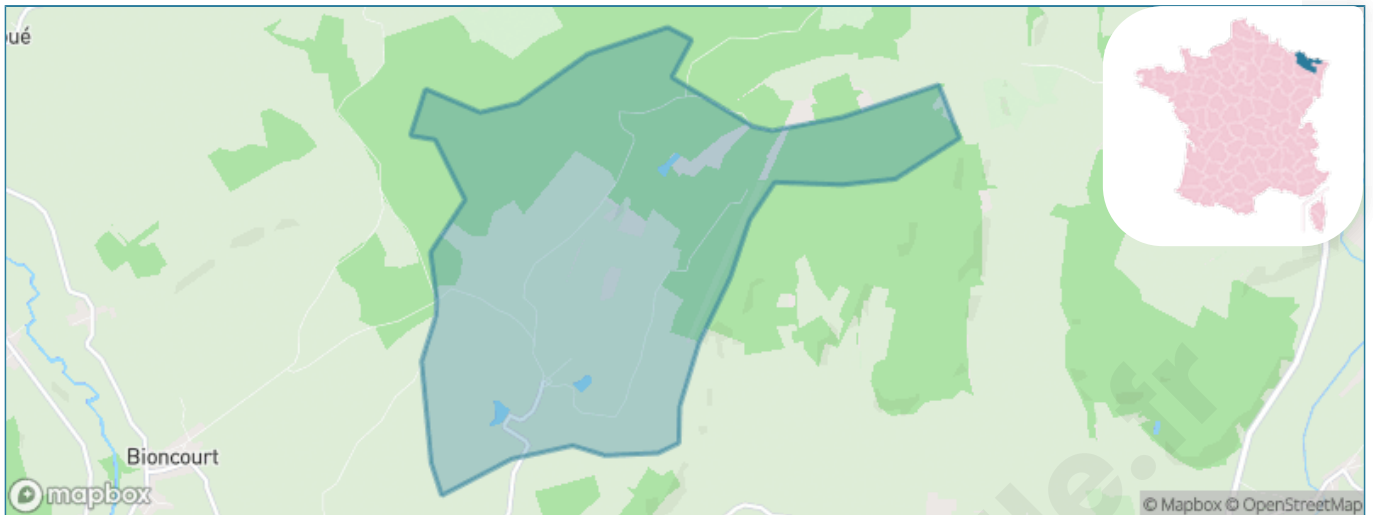

Version web

Ville de Grémecey

Présenté par

BIEN dans
ma **VILLE** 

Sommaire

Situation géographique	3
Statistiques sur la population	4
Evolution du nombre d'habitants	4
Tranche d'âge	5
0-14 ans	5
15-29 ans	5
30-44 ans	5
45-59 ans	5
60-74 ans	5
75-89 ans	5
90 ans et +	5
Activité professionnelle	5
Agriculteurs	5
Artisans, Commerçants	5
Cadres et sup.	5
Professions intermédiaires	5
Employé	5
Ouvrier	5
Retraité	5
Autres	5
Niveau de diplôme	6
Sans diplôme ou CEP	6
Brevet, BEPC, DNB	6
CAP-BEP ou équivalent	6
BAC ou équivalent	6
BAC+2	6
BAC+3 ou +4	6
BAC+5 ou plus	6
Composition des ménages	6
Couple sans enfant	6
Couple avec enfant(s)	6
Famille monoparentale	6
Colocation / Autre	6
Personnes seules	6
Profils électoraux	7
Premier tour	7
Sécurité	8
Evolution du nombre d'infractions	8
Pour comparer	9
Services à la population	10
Commerce	10
Éducation	10
Villes autour de Grémecey	12

Situation géographique

i Informations clés

- **Région** : Grand Est
- **Département** : Moselle
- **Code postal** : 57170
- **Superficie** : 9 km²

Statistiques sur la population

Nombre d'habitants

100

Age moyen