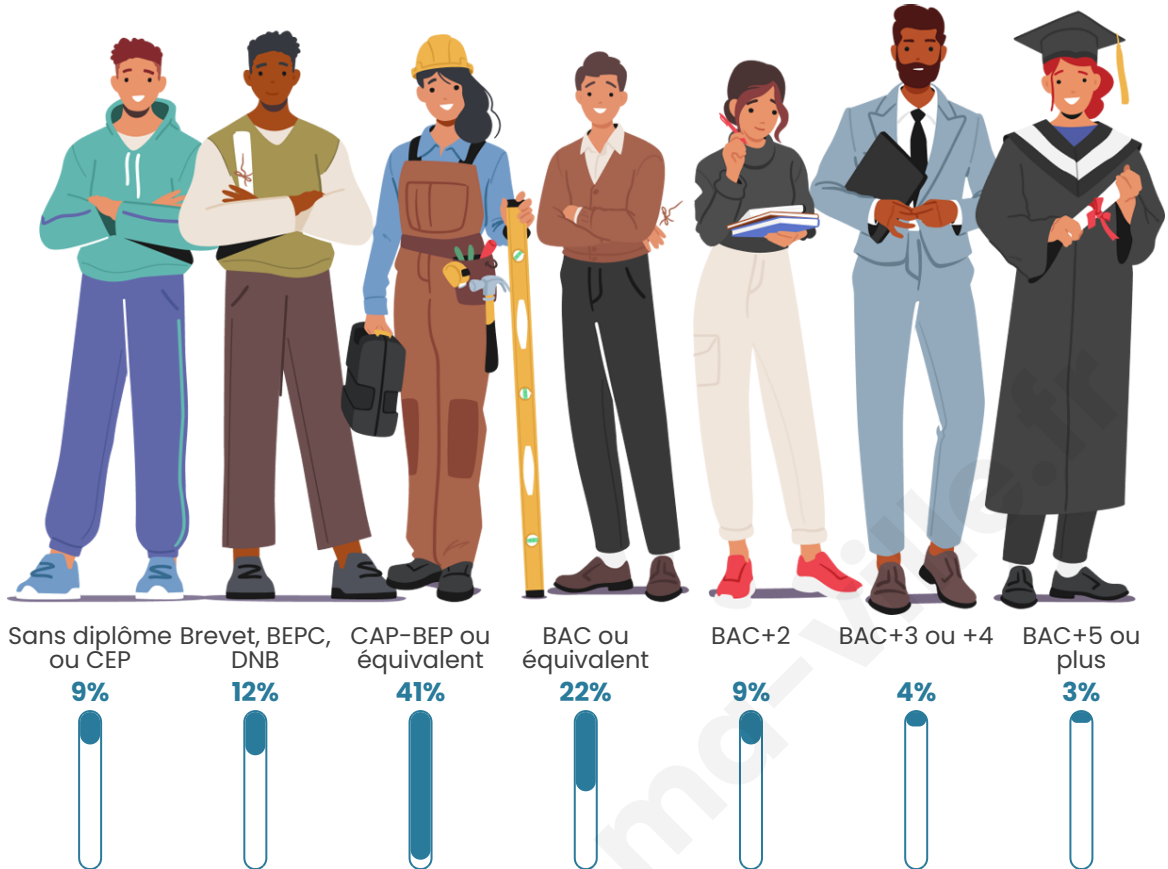

41 ans

Pop active

54%

Taux chômage

7.8%

Pop densité

11 h/km²

Revenu moyen

Tranche d'âge

Activité professionnelle

Niveau de diplôme

Composition des ménages

Profils électoraux

Premier tour

	Marine LE PEN	30.56 %
	Emmanuel MACRON	26.39 %
	Jean-Luc MÉLENCHON	15.28 %
	Éric ZEMMOUR	8.33 %
	Yannick JADOT	5.56 %
	Valérie PÉCRESSE	5.56 %
	Nathalie ARTHAUD	2.78 %
	Anne HIDALGO	2.78 %
	Nicolas DUPONT-AIGNAN	2.78 %
	Fabien ROUSSEL	0.00 %
	Jean LASSALLE	0.00 %
	Philippe POUTOU	0.00 %