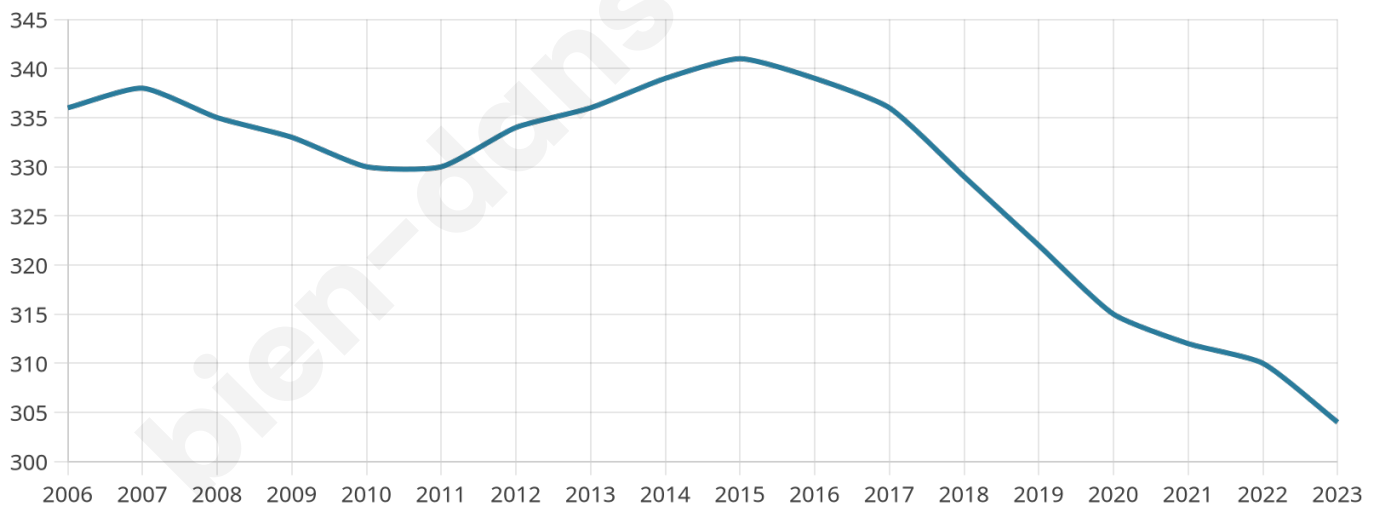

Version web

Ville de La Grée-Saint-Laurent

Présenté par

BIEN dans ma **VILLE** 

Sommaire

Situation géographique	3
Statistiques sur la population	4
Evolution du nombre d'habitants	4
Tranche d'âge	5
0-14 ans	5
15-29 ans	5
30-44 ans	5
45-59 ans	5
60-74 ans	5
75-89 ans	5
90 ans et +	5
Activité professionnelle	5
Agriculteurs	5
Artisans, Commerçants	5
Cadres et sup.	5
Professions intermédiaires	5
Employé	5
Ouvrier	5
Retraité	5
Autres	5
Niveau de diplôme	6
Sans diplôme ou CEP	6
Brevet, BEPC, DNB	6
CAP-BEP ou équivalent	6
BAC ou équivalent	6
BAC+2	6
BAC+3 ou +4	6
BAC+5 ou plus	6
Composition des ménages	6
Couple sans enfant	6
Couple avec enfant(s)	6
Famille monoparentale	6
Colocation / Autre	6
Personnes seules	6
Profils électoraux	7
Premier tour	7
Sécurité	8
Evolution du nombre d'infractions	8
Pour comparer	9
Services à la population	10
Commerce	10
Éducation	10
Villes autour de La Grée-Saint-Laurent	11

Situation géographique

i Informations clés

- **Région** : Bretagne
- **Département** : Morbihan
- **Code postal** : 56120
- **Superficie** : 7 km²

Statistiques sur la population

Nombre d'habitants

304

Age moyen

46 ans

Pop active

47.4%

Taux chômage

10.1%

Pop densité

43 h/km²

Revenu moyen

21 300 €/an

Evolution du nombre d'habitants

Sources : Institut national de la statistique et des études économiques (insee) selon Les dernières parutions officielles de 2024 portant sur les années 2020, 2021 et 2022.