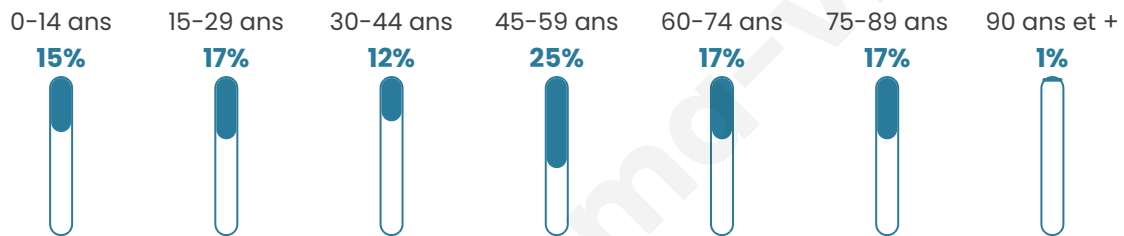

Version web

Ville de La Grée-Saint-Laurent

Présenté par

BIEN dans ma **VILLE** 

Sommaire

Situation géographique	3
Statistiques sur la population	4
Evolution du nombre d'habitants	4
Tranche d'âge	5
0-14 ans	5
15-29 ans	5
30-44 ans	5
45-59 ans	5
60-74 ans	5
75-89 ans	5
90 ans et +	5
Activité professionnelle	5
Agriculteurs	5
Artisans, Commerçants	5
Cadres et sup.	5
Professions intermédiaires	5
Employé	5
Ouvrier	5
Retraité	5
Autres	5
Niveau de diplôme	6
Sans diplôme ou CEP	6
Brevet, BEPC, DNB	6
CAP-BEP ou équivalent	6
BAC ou équivalent	6
BAC+2	6
BAC+3 ou +4	6
BAC+5 ou plus	6
Composition des ménages	6
Couple sans enfant	6
Couple avec enfant(s)	6
Famille monoparentale	6
Colocation / Autre	6
Personnes seules	6
Profils électoraux	7
Premier tour	7
Sécurité	8
Evolution du nombre d'infractions	8
Pour comparer	9
Services à la population	10
Commerce	10
Éducation	10
Villes autour de La Grée-Saint-Laurent	11

Situation géographique

i Informations clés

- **Région** : Bretagne
- **Département** : Morbihan
- **Code postal** : 56120
- **Superficie** : 7 km²

Statistiques sur la population

Nombre d'habitants

304

Age moyen

46 ans

Pop active

47.4%

Taux chômage

10.1%

Pop densité

43 h/km²

Revenu moyen

Tranche d'âge

Activité professionnelle

Niveau de diplôme

Composition des ménages

Profils électoraux

Premier tour

	Marine LE PEN	39.02 %
	Emmanuel MACRON	24.39 %
	Jean-Luc MÉLENCHON	10.24 %
	Éric ZEMMOUR	7.32 %
	Yannick JADOT	4.39 %
	Valérie PÉCRESE	3.90 %
	Nicolas DUPONT-AIGNAN	3.41 %
	Anne HIDALGO	2.44 %
	Jean LASSALLE	1.95 %
	Fabien ROUSSEL	1.46 %
	Philippe POUTOU	0.98 %
	Nathalie ARTHAUD	0.49 %