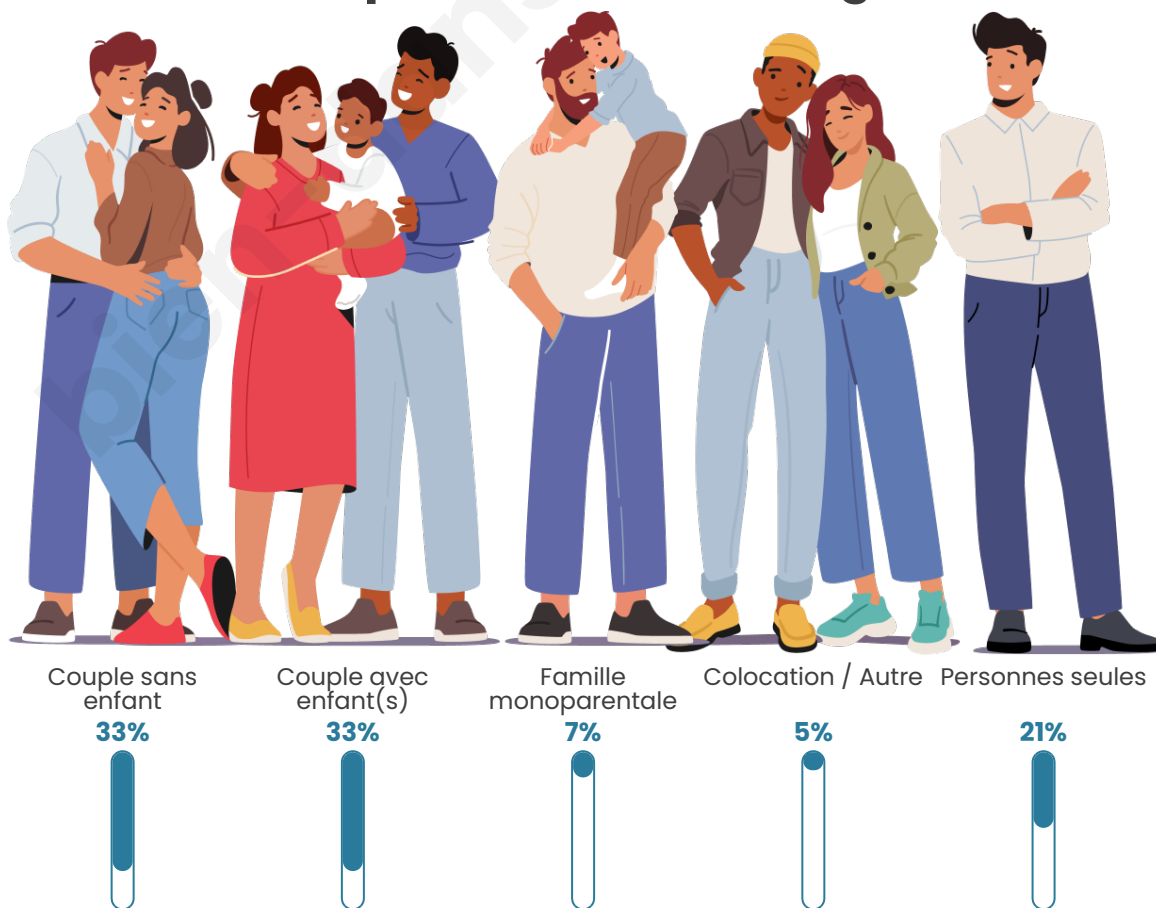

Tranche d'âge

Activité professionnelle

Niveau de diplôme

Composition des ménages

Profils électoraux

Premier tour

	Marine LE PEN	39.02 %
	Emmanuel MACRON	24.39 %
	Jean-Luc MÉLENCHON	10.24 %
	Éric ZEMMOUR	7.32 %
	Yannick JADOT	4.39 %
	Valérie PÉCRESE	3.90 %
	Nicolas DUPONT-AIGNAN	3.41 %
	Anne HIDALGO	2.44 %
	Jean LASSALLE	1.95 %
	Fabien ROUSSEL	1.46 %
	Philippe POUTOU	0.98 %
	Nathalie ARTHAUD	0.49 %