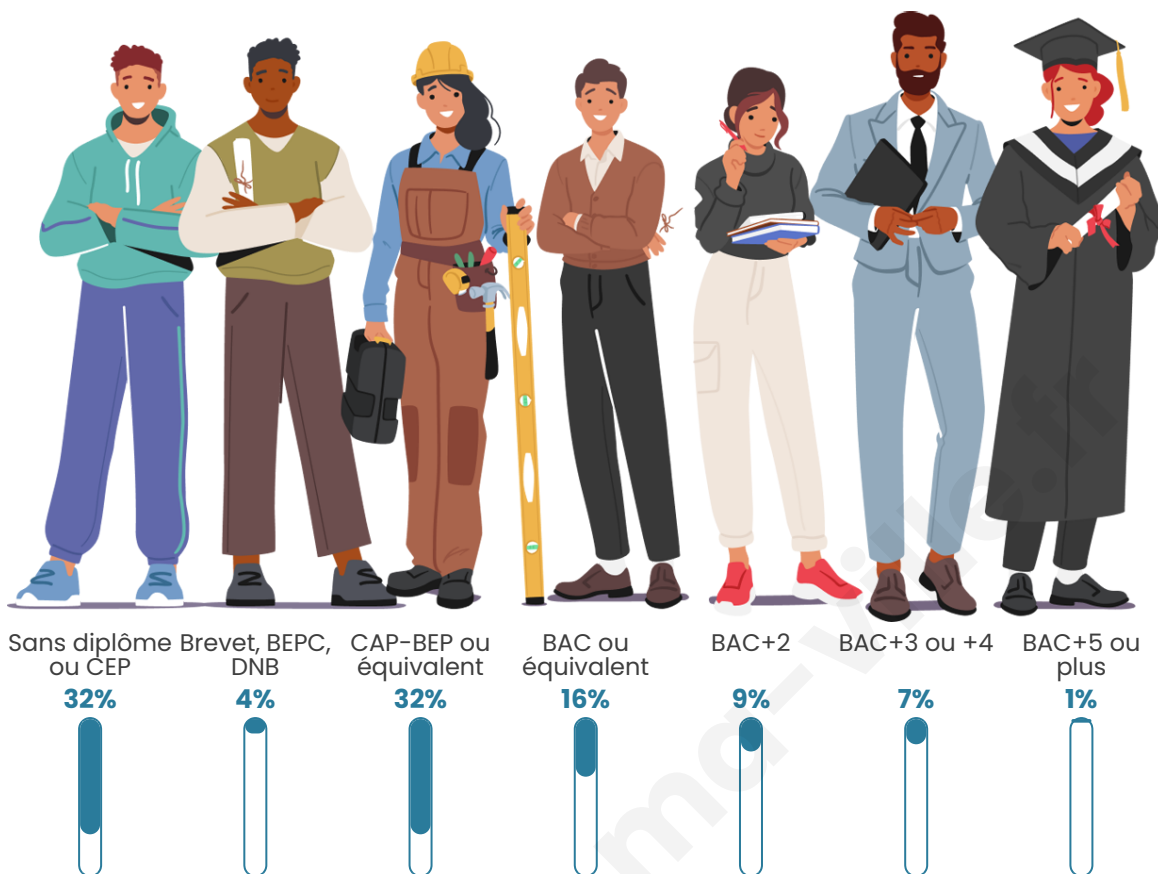

Tranche d'âge

Activité professionnelle

Niveau de diplôme

Composition des ménages

Profils électoraux

Premier tour

	Marine LE PEN	39.02 %
	Emmanuel MACRON	24.39 %
	Jean-Luc MÉLENCHON	10.24 %
	Éric ZEMMOUR	7.32 %
	Yannick JADOT	4.39 %
	Valérie PÉCRESE	3.90 %
	Nicolas DUPONT-AIGNAN	3.41 %
	Anne HIDALGO	2.44 %
	Jean LASSALLE	1.95 %
	Fabien ROUSSEL	1.46 %
	Philippe POUTOU	0.98 %
	Nathalie ARTHAUD	0.49 %