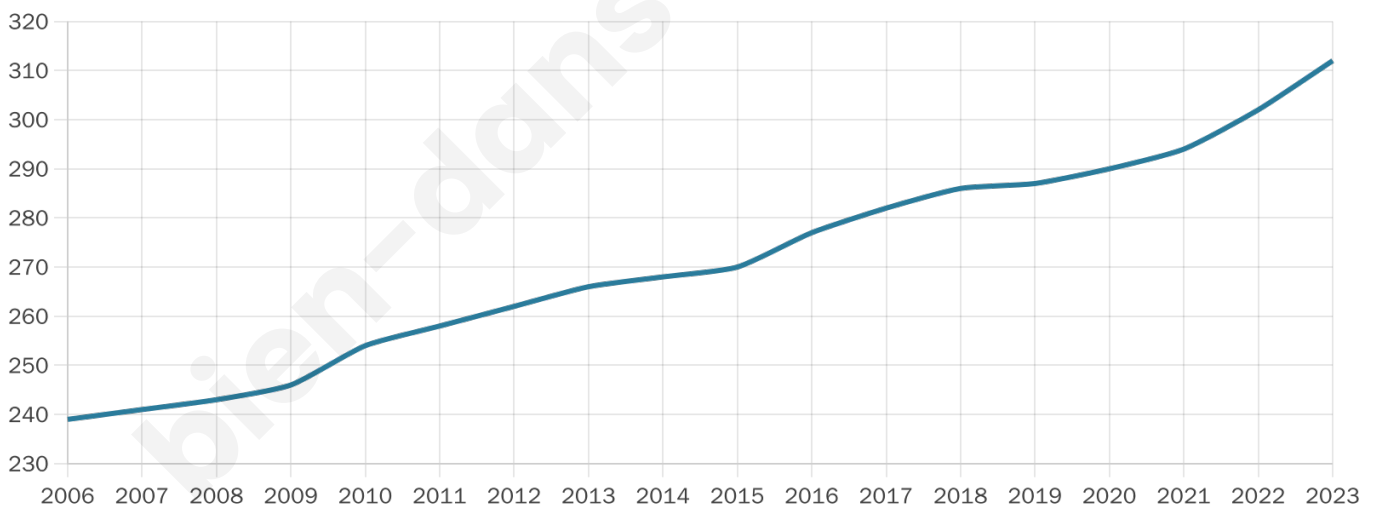

# Statistiques sur la population

Nombre d'habitants

**312**

Age moyen

**45 ans**

Pop active

**40.7%**

Taux chômage

**6.6%**

Pop densité

**18 h/km<sup>2</sup>**

Revenu moyen

**22 190 €/an**

## Evolution du nombre d'habitants

Sources : Institut national de la statistique et des études économiques (insee) selon Les dernières parutions officielles de 2024 portant sur les années 2020, 2021 et 2022.