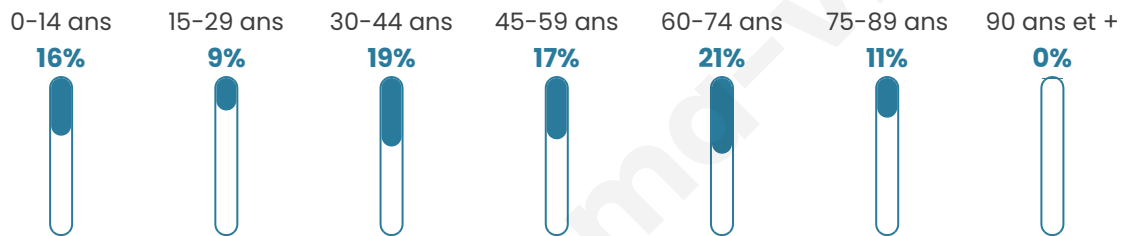

# Statistiques sur la population

Nombre d'habitants

**312**

Age moyen

**45 ans**

Pop active

**40.7%**

Taux chômage

**6.6%**

Pop densité

**18 h/km<sup>2</sup>**

Revenu moyen

**22 190 €/an**

## Evolution du nombre d'habitants

Sources : Institut national de la statistique et des études économiques (insee) selon Les dernières parutions officielles de 2024 portant sur les années 2020, 2021 et 2022.

## Tranche d'âge