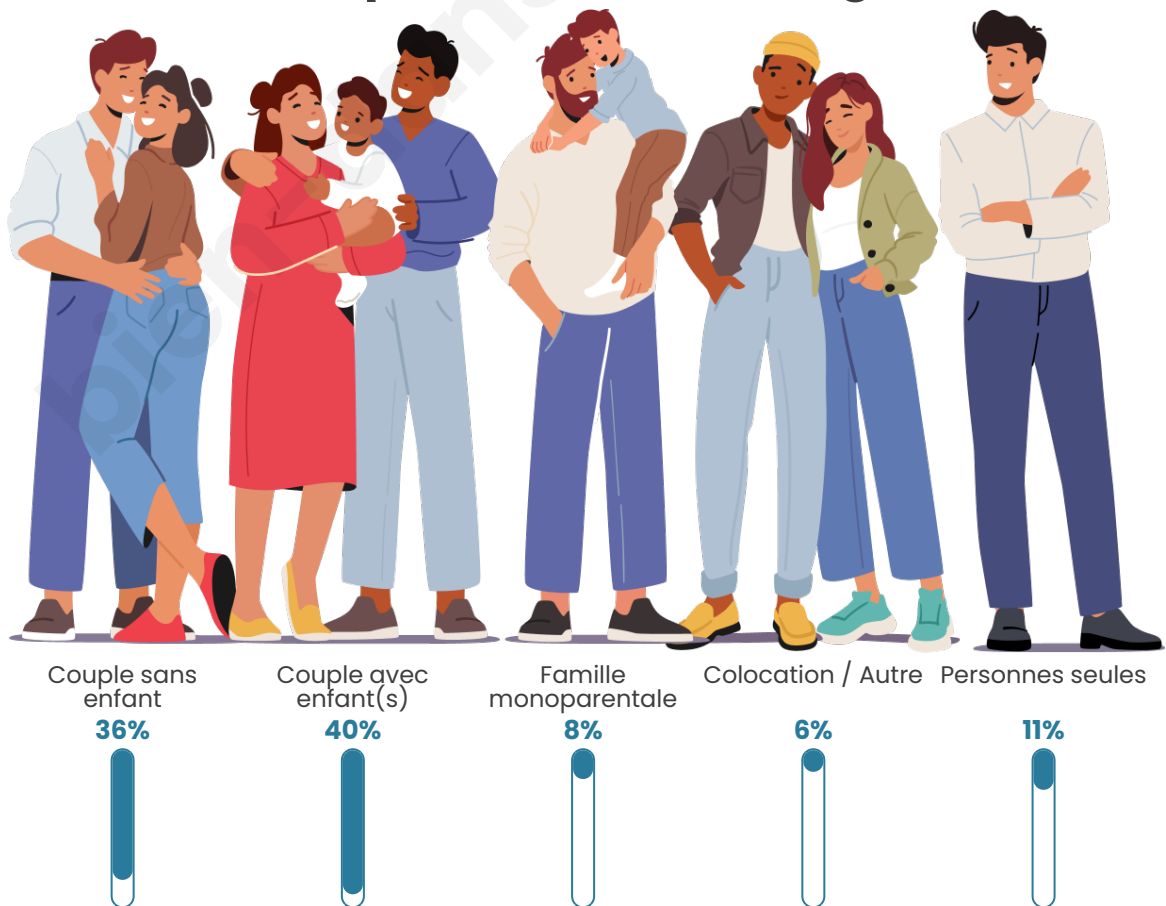

Tranche d'âge

Activité professionnelle

Niveau de diplôme

Composition des ménages

Profils électoraux

Premier tour

	Jean-Luc MÉLENCHON	30.02 %
	Emmanuel MACRON	21.28 %
	Marine LE PEN	20.80 %
	Jean LASSALLE	7.09 %
	Yannick JADOT	5.91 %
	Éric ZEMMOUR	4.73 %
	Valérie PÉCRESE	4.49 %
	Fabien ROUSSEL	1.89 %
	Nicolas DUPONT- AIGNAN	1.89 %
	Anne HIDALGO	1.18 %
	Nathalie ARTHAUD	0.47 %
	Philippe POUTOU	0.24 %