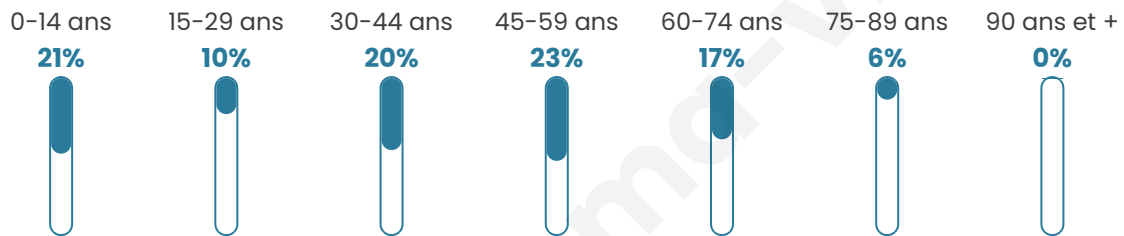

41 ans

Pop active

50.6%

Taux chômage

5.4%

Pop densité

20 h/km²

Revenu moyen

Tranche d'âge

Activité professionnelle

Niveau de diplôme

Composition des ménages

Profils électoraux

Premier tour

	Jean-Luc MÉLENCHON	30.02 %
	Emmanuel MACRON	21.28 %
	Marine LE PEN	20.80 %
	Jean LASSALLE	7.09 %
	Yannick JADOT	5.91 %
	Éric ZEMMOUR	4.73 %
	Valérie PÉCRESE	4.49 %
	Fabien ROUSSEL	1.89 %
	Nicolas DUPONT- AIGNAN	1.89 %
	Anne HIDALGO	1.18 %
	Nathalie ARTHAUD	0.47 %
	Philippe POUTOU	0.24 %