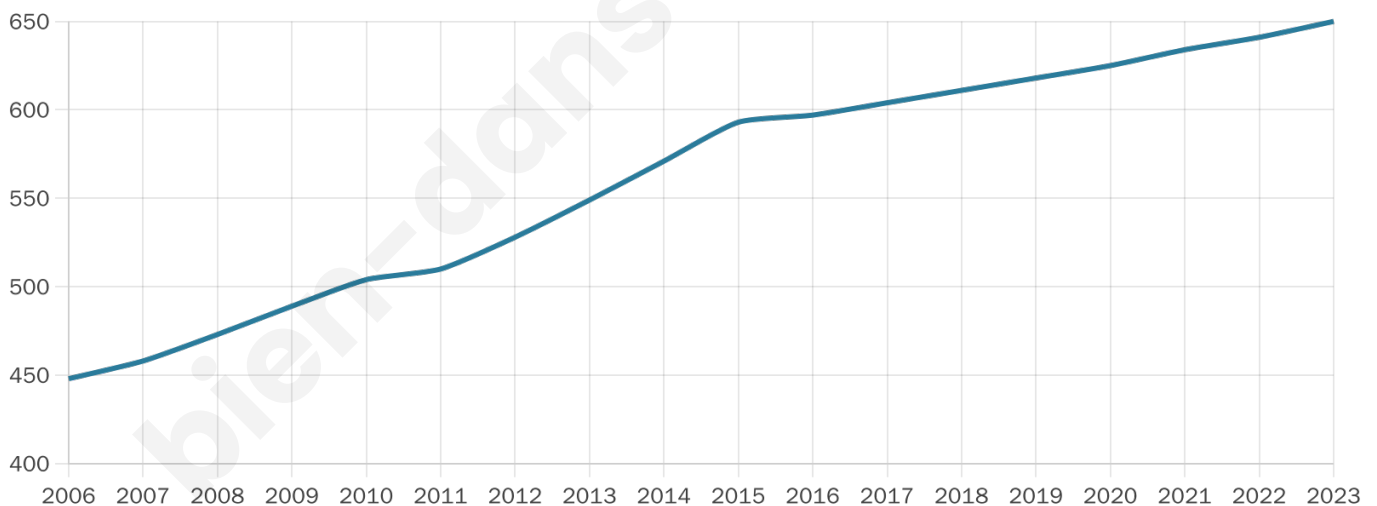

41 ans

Pop active

50.6%

Taux chômage

5.4%

Pop densité

20 h/km²

Revenu moyen

25 130 €/an

Evolution du nombre d'habitants

Sources : Institut national de la statistique et des études économiques (insee) selon Les dernières parutions officielles de 2024 portant sur les années 2020, 2021 et 2022.