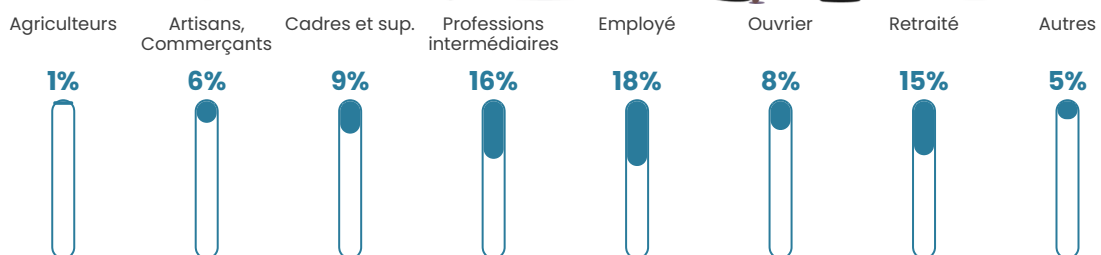

25 130 €/an

Evolution du nombre d'habitants

Sources : Institut national de la statistique et des études économiques (insee) selon Les dernières parutions officielles de 2024 portant sur les années 2020, 2021 et 2022.

Tranche d'âge

Activité professionnelle

Niveau de diplôme

Composition des ménages

Profils électoraux

Premier tour

	Jean-Luc MÉLENCHON	30.02 %
	Emmanuel MACRON	21.28 %
	Marine LE PEN	20.80 %
	Jean LASSALLE	7.09 %
	Yannick JADOT	5.91 %
	Éric ZEMMOUR	4.73 %
	Valérie PÉCRESE	4.49 %
	Fabien ROUSSEL	1.89 %
	Nicolas DUPONT- AIGNAN	1.89 %
	Anne HIDALGO	1.18 %
	Nathalie ARTHAUD	0.47 %
	Philippe POUTOU	0.24 %