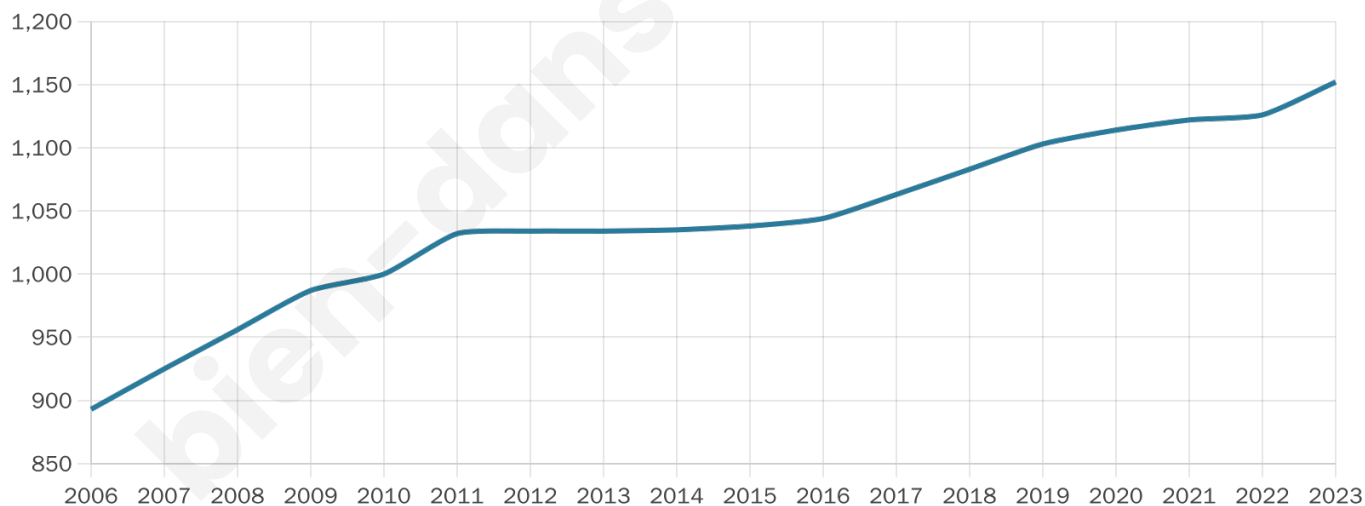

1152

Age moyen

39 ans

Pop active

47.7%

Taux chômage

4.6%

Pop densité

55 h/km²

Revenu moyen

22 560 €/an

Evolution du nombre d'habitants

Sources : Institut national de la statistique et des études économiques (insee) selon Les dernières parutions officielles de 2024 portant sur les années 2020, 2021 et 2022.