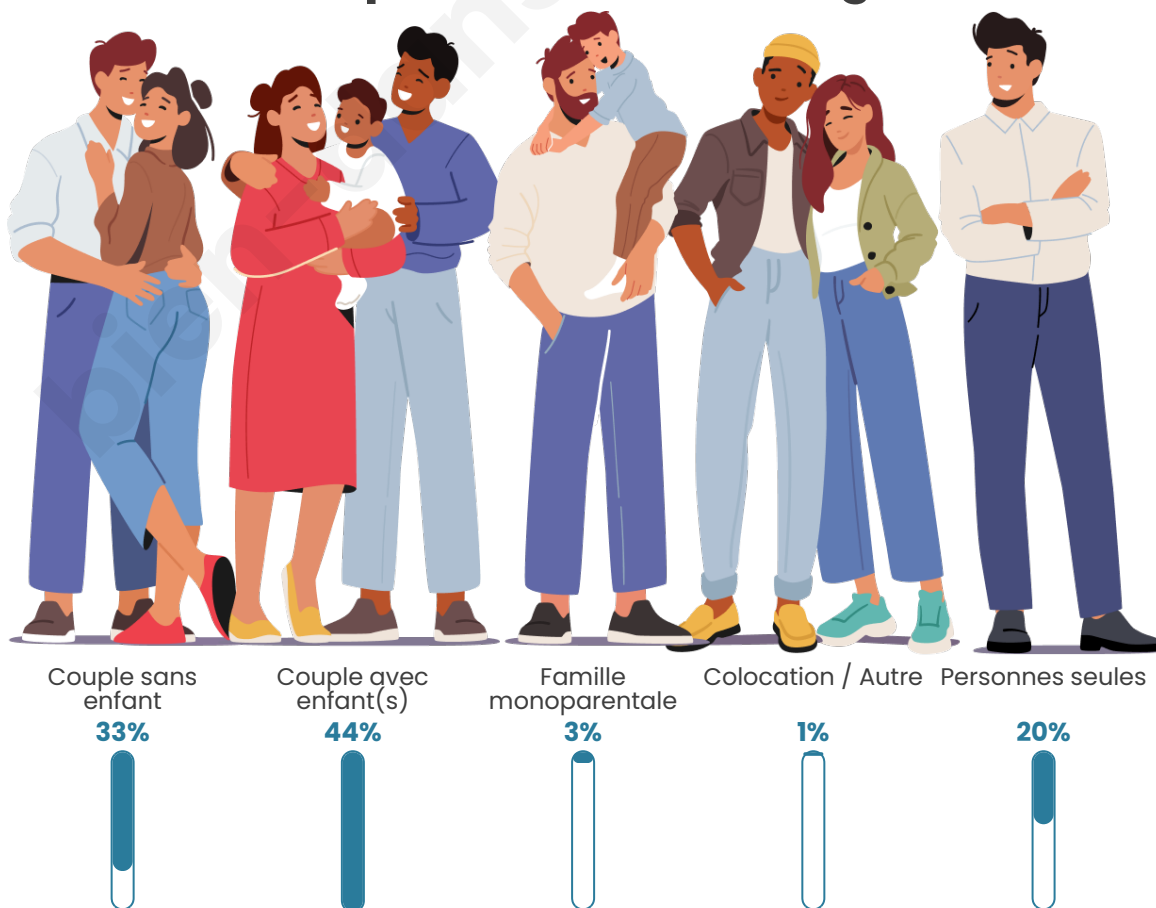

Tranche d'âge

Activité professionnelle

Niveau de diplôme

Composition des ménages

Profils électoraux

Premier tour

	Marine LE PEN	42.39 %
	Emmanuel MACRON	16.78 %
	Jean-Luc MÉLENCHON	13.52 %
	Éric ZEMMOUR	6.76 %
	Valérie PÉCRESE	5.72 %
	Jean LASSALLE	4.81 %
	Yannick JADOT	3.38 %
	Nicolas DUPONT-AIGNAN	2.73 %
	Fabien ROUSSEL	1.82 %
	Anne HIDALGO	0.91 %
	Nathalie ARTHAUD	0.65 %
	Philippe POUTOU	0.52 %