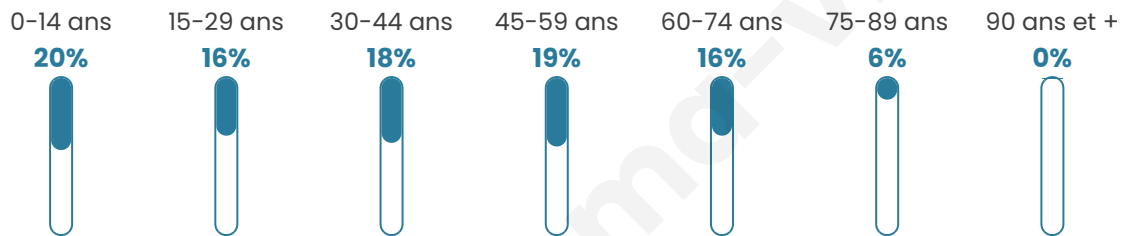

1152

Age moyen

39 ans

Pop active

47.7%

Taux chômage

4.6%

Pop densité

55 h/km²

Revenu moyen

22 560 €/an

Evolution du nombre d'habitants

Sources : Institut national de la statistique et des études économiques (insee) selon Les dernières parutions officielles de 2024 portant sur les années 2020, 2021 et 2022.

Tranche d'âge

Activité professionnelle

Niveau de diplôme

Composition des ménages

Profils électoraux

Premier tour

	Marine LE PEN	42.39 %
	Emmanuel MACRON	16.78 %
	Jean-Luc MÉLENCHON	13.52 %
	Éric ZEMMOUR	6.76 %
	Valérie PÉCRESE	5.72 %
	Jean LASSALLE	4.81 %
	Yannick JADOT	3.38 %
	Nicolas DUPONT-AIGNAN	2.73 %
	Fabien ROUSSEL	1.82 %
	Anne HIDALGO	0.91 %
	Nathalie ARTHAUD	0.65 %
	Philippe POUTOU	0.52 %