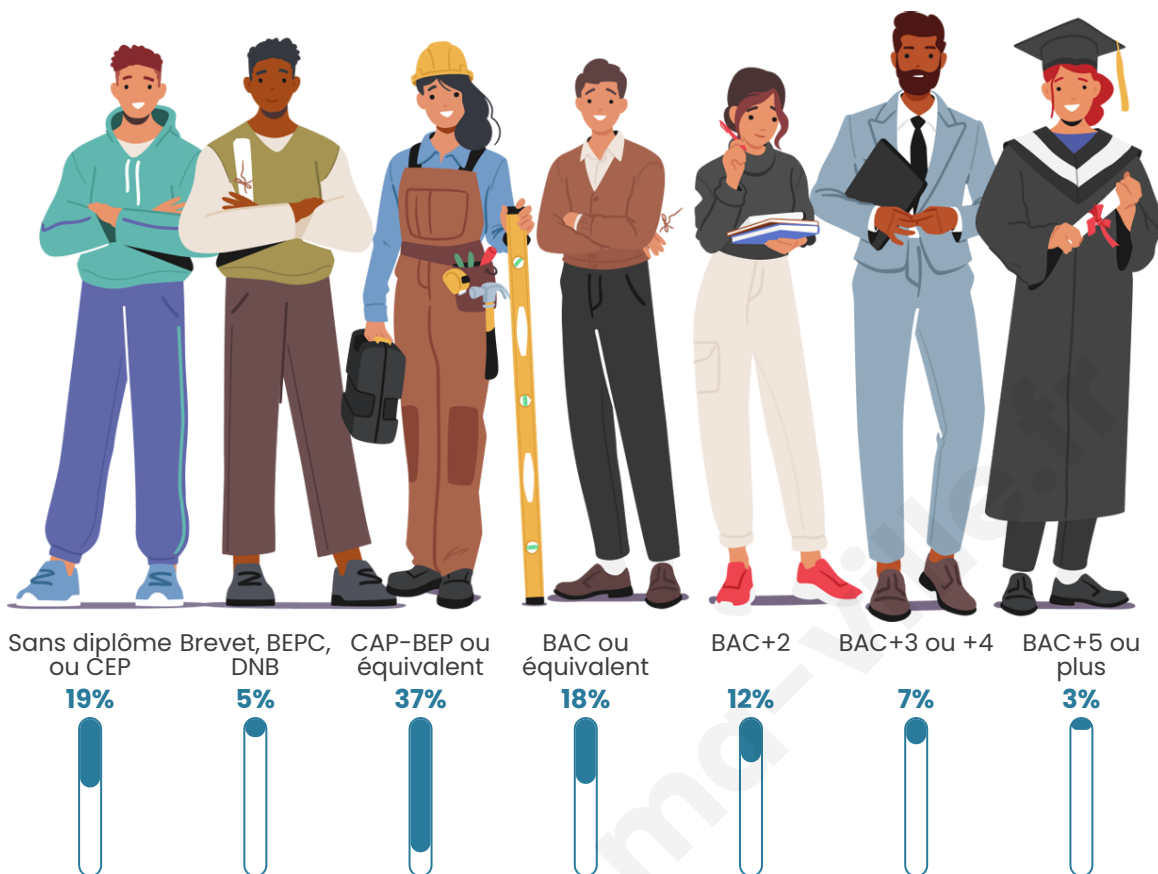

1152

Age moyen

39 ans

Pop active

47.7%

Taux chômage

4.6%

Pop densité

Tranche d'âge

Activité professionnelle

Niveau de diplôme

Composition des ménages

Profils électoraux

Premier tour

	Marine LE PEN	42.39 %
	Emmanuel MACRON	16.78 %
	Jean-Luc MÉLENCHON	13.52 %
	Éric ZEMMOUR	6.76 %
	Valérie PÉCRESE	5.72 %
	Jean LASSALLE	4.81 %
	Yannick JADOT	3.38 %
	Nicolas DUPONT-AIGNAN	2.73 %
	Fabien ROUSSEL	1.82 %
	Anne HIDALGO	0.91 %
	Nathalie ARTHAUD	0.65 %
	Philippe POUTOU	0.52 %