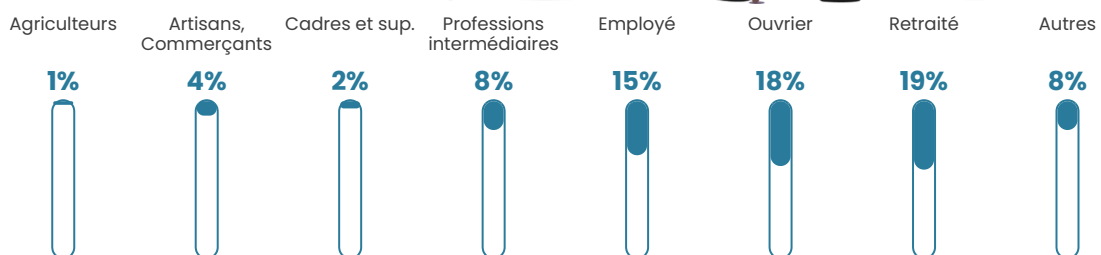

55 h/km²

Revenu moyen

22 560 €/an

Evolution du nombre d'habitants

Sources : Institut national de la statistique et des études économiques (insee) selon Les dernières parutions officielles de 2024 portant sur les années 2020, 2021 et 2022.

Tranche d'âge

Activité professionnelle

Niveau de diplôme

Composition des ménages

Profils électoraux

Premier tour

	Marine LE PEN	42.39 %
	Emmanuel MACRON	16.78 %
	Jean-Luc MÉLENCHON	13.52 %
	Éric ZEMMOUR	6.76 %
	Valérie PÉCRESE	5.72 %
	Jean LASSALLE	4.81 %
	Yannick JADOT	3.38 %
	Nicolas DUPONT-AIGNAN	2.73 %
	Fabien ROUSSEL	1.82 %
	Anne HIDALGO	0.91 %
	Nathalie ARTHAUD	0.65 %
	Philippe POUTOU	0.52 %