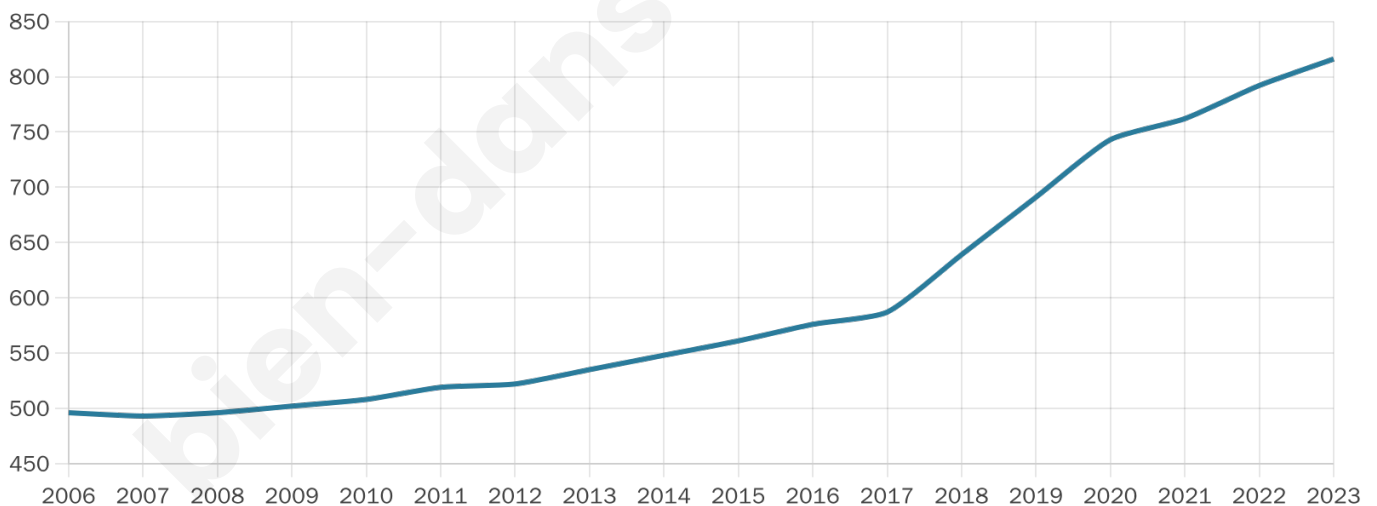

Age moyen

39 ans

Pop active

48.5%

Taux chômage

6.8%

Pop densité

117 h/km²

Revenu moyen

23 640 €/an

Evolution du nombre d'habitants

Sources : Institut national de la statistique et des études économiques (insee) selon Les dernières parutions officielles de 2024 portant sur les années 2020, 2021 et 2022.