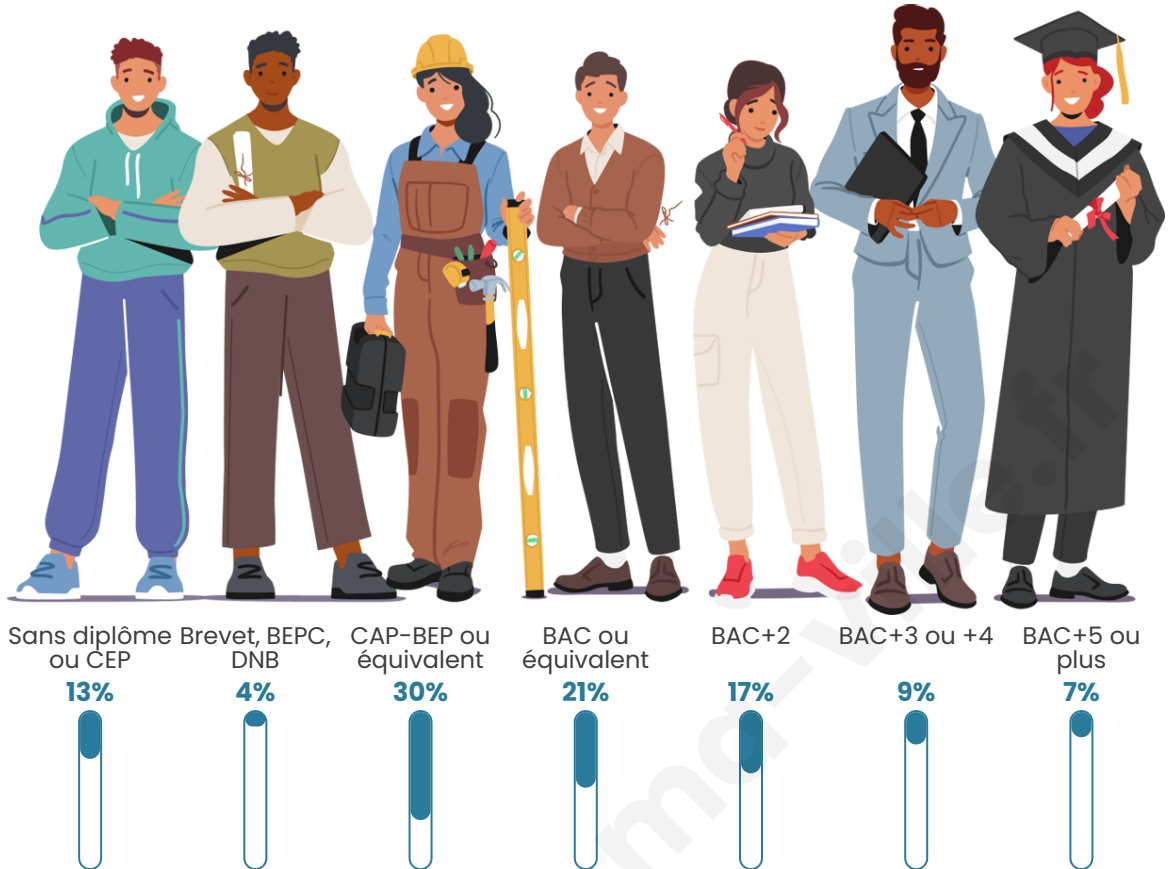

Tranche d'âge

Activité professionnelle

Niveau de diplôme

Composition des ménages

Profils électoraux

Premier tour

	Marine LE PEN	28.67 %
	Jean-Luc MÉLENCHON	20.35 %
	Emmanuel MACRON	15.97 %
	Éric ZEMMOUR	8.32 %
	Jean LASSALLE	7.88 %
	Yannick JADOT	7.00 %
	Fabien ROUSSEL	5.47 %
	Anne HIDALGO	3.50 %
	Valérie PÉCRESSE	1.09 %
	Nicolas DUPONT-AIGNAN	1.09 %
	Nathalie ARTHAUD	0.44 %
	Philippe POUTOU	0.22 %