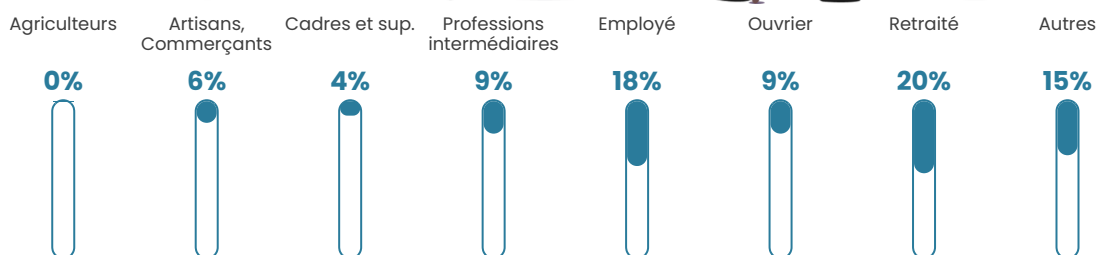

Revenu moyen

23 640 €/an

Evolution du nombre d'habitants

Sources : Institut national de la statistique et des études économiques (insee) selon Les dernières parutions officielles de 2024 portant sur les années 2020, 2021 et 2022.

Tranche d'âge

Activité professionnelle

Niveau de diplôme

Composition des ménages

Profils électoraux

Premier tour

	Marine LE PEN	28.67 %
	Jean-Luc MÉLENCHON	20.35 %
	Emmanuel MACRON	15.97 %
	Éric ZEMMOUR	8.32 %
	Jean LASSALLE	7.88 %
	Yannick JADOT	7.00 %
	Fabien ROUSSEL	5.47 %
	Anne HIDALGO	3.50 %
	Valérie PÉCRESSE	1.09 %
	Nicolas DUPONT-AIGNAN	1.09 %
	Nathalie ARTHAUD	0.44 %
	Philippe POUTOU	0.22 %