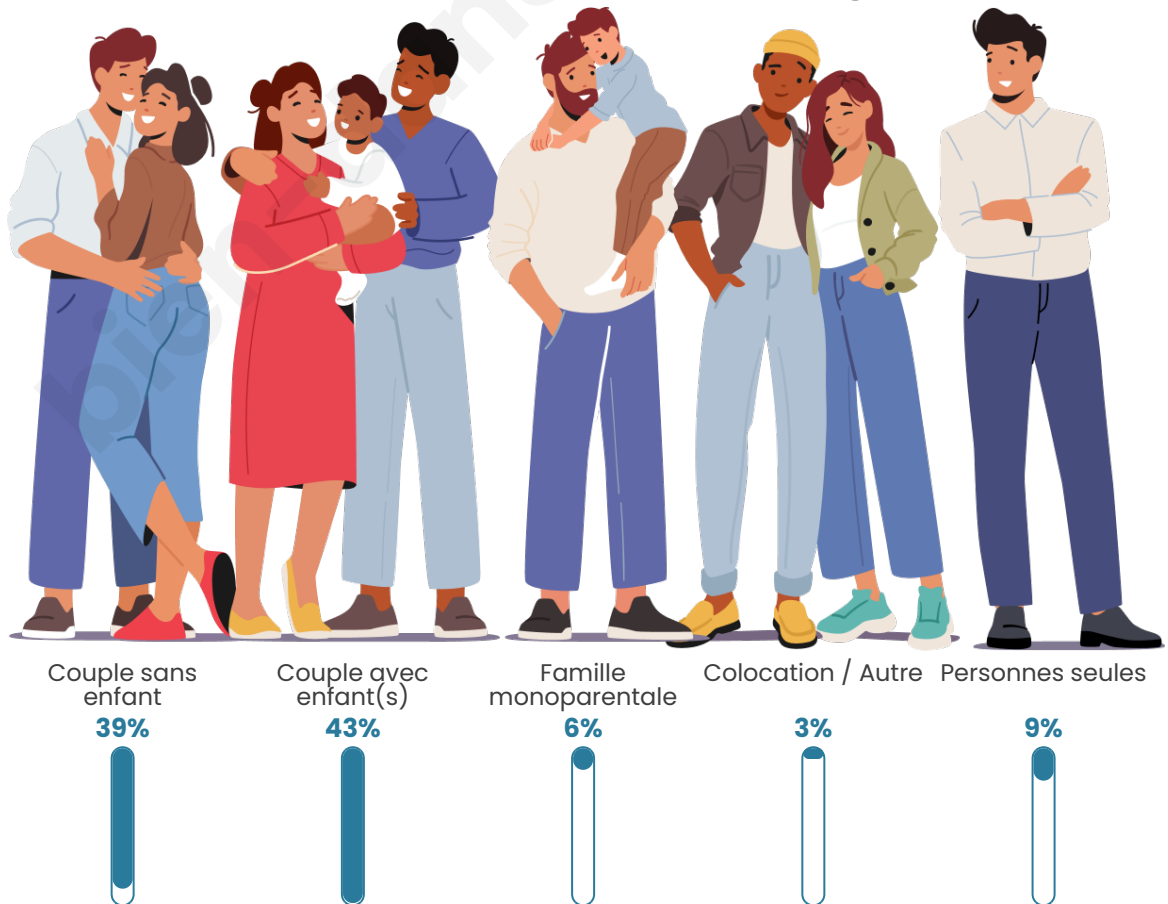

Tranche d'âge

Activité professionnelle

Niveau de diplôme

Composition des ménages

Profils électoraux

Premier tour

	Marine LE PEN	28.67 %
	Jean-Luc MÉLENCHON	20.35 %
	Emmanuel MACRON	15.97 %
	Éric ZEMMOUR	8.32 %
	Jean LASSALLE	7.88 %
	Yannick JADOT	7.00 %
	Fabien ROUSSEL	5.47 %
	Anne HIDALGO	3.50 %
	Valérie PÉCRESSE	1.09 %
	Nicolas DUPONT-AIGNAN	1.09 %
	Nathalie ARTHAUD	0.44 %
	Philippe POUTOU	0.22 %