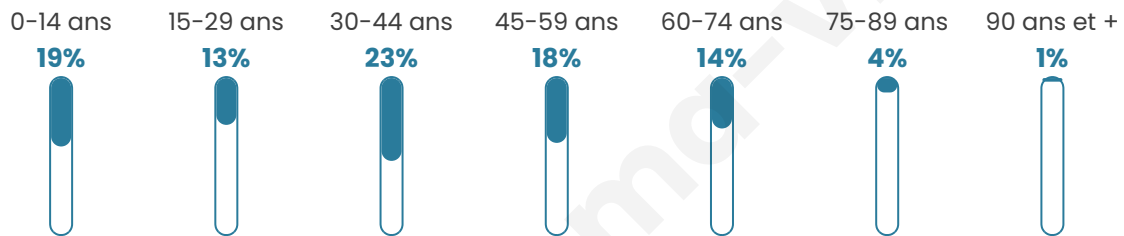

Age moyen

39 ans

Pop active

48.5%

Taux chômage

6.8%

Pop densité

117 h/km²

Revenu moyen

23 640 €/an

Evolution du nombre d'habitants

Sources : Institut national de la statistique et des études économiques (insee) selon Les dernières parutions officielles de 2024 portant sur les années 2020, 2021 et 2022.

Tranche d'âge

Activité professionnelle

Niveau de diplôme

Composition des ménages

Profils électoraux

Premier tour

	Marine LE PEN	28.67 %
	Jean-Luc MÉLENCHON	20.35 %
	Emmanuel MACRON	15.97 %
	Éric ZEMMOUR	8.32 %
	Jean LASSALLE	7.88 %
	Yannick JADOT	7.00 %
	Fabien ROUSSEL	5.47 %
	Anne HIDALGO	3.50 %
	Valérie PÉCRESSE	1.09 %
	Nicolas DUPONT-AIGNAN	1.09 %
	Nathalie ARTHAUD	0.44 %
	Philippe POUTOU	0.22 %

558 inscrits

Participation : 83.69%

Votes blancs : 1.50%

Votes nuls : 0.64%

Second tour

	Emmanuel MACRON	44,47 %
	Marine LE PEN	55,53 %

559 inscrits

Participation : 78%