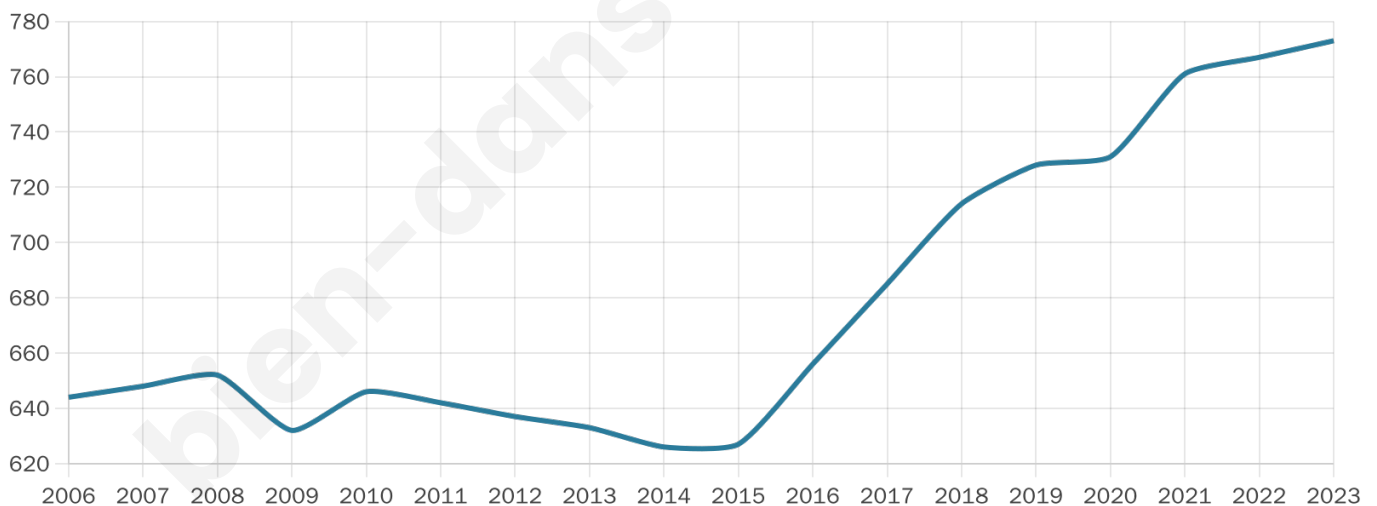

# Statistiques sur la population

Nombre d'habitants

**773**

Age moyen

**43 ans**

Pop active

**47.5%**

Taux chômage

**5.2%**

Pop densité

**129 h/km<sup>2</sup>**

Revenu moyen

**24 360 €/an**

## Evolution du nombre d'habitants

Sources : Institut national de la statistique et des études économiques (insee) selon Les dernières parutions officielles de 2024 portant sur les années 2020, 2021 et 2022.