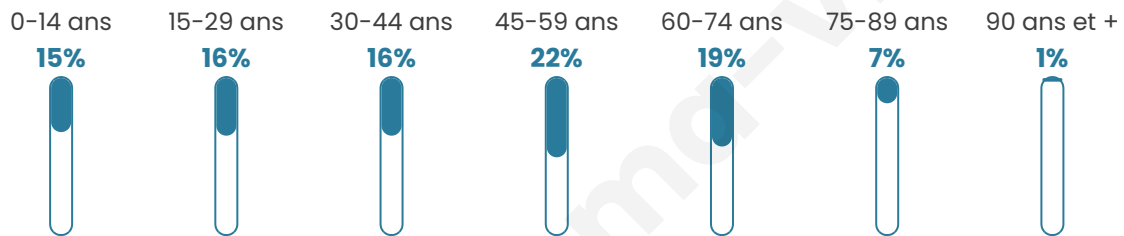

# Statistiques sur la population

Nombre d'habitants

**773**

Age moyen

**43 ans**

Pop active

**47.5%**

Taux chômage

**5.2%**

Pop densité

**129 h/km<sup>2</sup>**

Revenu moyen

**24 360 €/an**

## Evolution du nombre d'habitants

Sources : Institut national de la statistique et des études économiques (insee) selon Les dernières parutions officielles de 2024 portant sur les années 2020, 2021 et 2022.

## Tranche d'âge