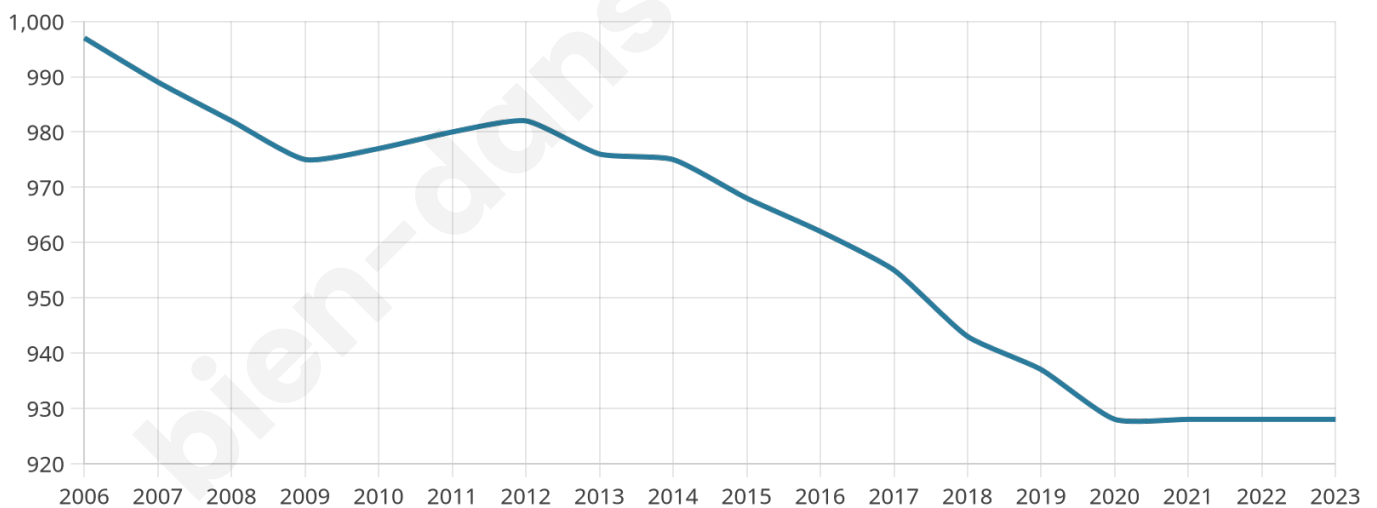

Nombre d'habitants

928

Age moyen

50 ans

Pop active

40.5%

Taux chômage

5.2%

Pop densité

232 h/km²

Revenu moyen

24 240 €/an

Evolution du nombre d'habitants

Sources : Institut national de la statistique et des études économiques (insee) selon Les dernières parutions officielles de 2024 portant sur les années 2020, 2021 et 2022.

Tranche d'âge

Activité professionnelle

Niveau de diplôme

Composition des ménages

Profils électoraux

Premier tour

	Emmanuel MACRON	30.29 %
	Marine LE PEN	28.32 %
	Jean-Luc MÉLENCHON	14.87 %
	Éric ZEMMOUR	5.38 %
	Yannick JADOT	3.94 %
	Fabien ROUSSEL	3.58 %
	Jean LASSALLE	3.41 %
	Valérie PÉCRESSÉ	3.41 %
	Anne HIDALGO	2.69 %
	Philippe POUTOU	1.97 %
	Nicolas DUPONT- AIGNAN	1.61 %
	Nathalie ARTHAUD	0.54 %