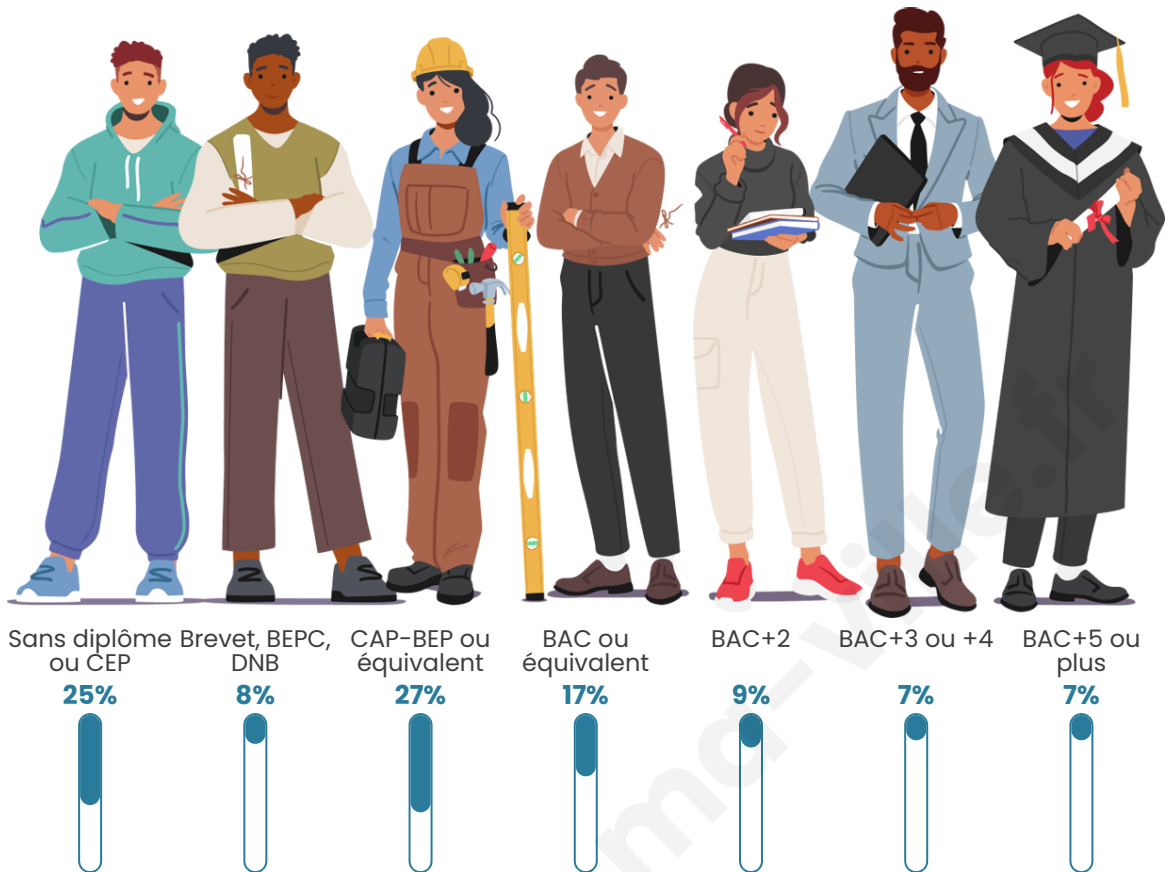

Nombre d'habitants

928

Age moyen

50 ans

Pop active

40.5%

Taux chômage

5.2%

Pop densité

232 h/km²

Revenu moyen

24 240 €/an

Evolution du nombre d'habitants

Sources : Institut national de la statistique et des études économiques (insee) selon Les dernières parutions officielles de 2024 portant sur les années 2020, 2021 et 2022.

Tranche d'âge

Activité professionnelle

Niveau de diplôme

Composition des ménages

Profils électoraux

Premier tour

	Emmanuel MACRON	30.29 %
	Marine LE PEN	28.32 %
	Jean-Luc MÉLENCHON	14.87 %
	Éric ZEMMOUR	5.38 %
	Yannick JADOT	3.94 %
	Fabien ROUSSEL	3.58 %
	Jean LASSALLE	3.41 %
	Valérie PÉCRESSÉ	3.41 %
	Anne HIDALGO	2.69 %
	Philippe POUTOU	1.97 %
	Nicolas DUPONT- AIGNAN	1.61 %
	Nathalie ARTHAUD	0.54 %