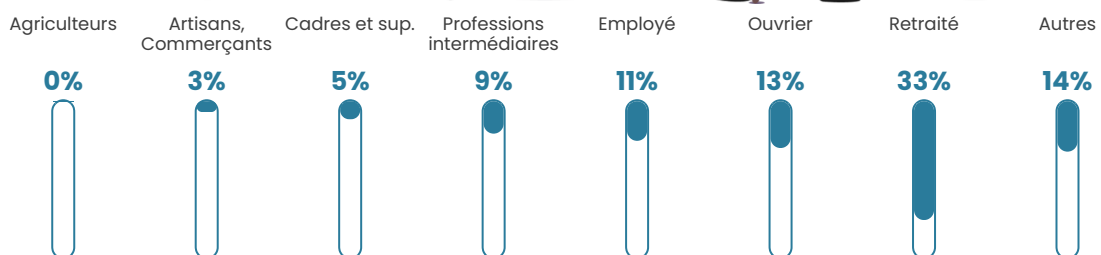

Pop densité

232 h/km²

Revenu moyen

24 240 €/an

Evolution du nombre d'habitants

Sources : Institut national de la statistique et des études économiques (insee) selon Les dernières parutions officielles de 2024 portant sur les années 2020, 2021 et 2022.

Tranche d'âge

Activité professionnelle

Niveau de diplôme

Composition des ménages

Profils électoraux

Premier tour

	Emmanuel MACRON	30.29 %
	Marine LE PEN	28.32 %
	Jean-Luc MÉLENCHON	14.87 %
	Éric ZEMMOUR	5.38 %
	Yannick JADOT	3.94 %
	Fabien ROUSSEL	3.58 %
	Jean LASSALLE	3.41 %
	Valérie PÉCRESSÉ	3.41 %
	Anne HIDALGO	2.69 %
	Philippe POUTOU	1.97 %
	Nicolas DUPONT- AIGNAN	1.61 %
	Nathalie ARTHAUD	0.54 %