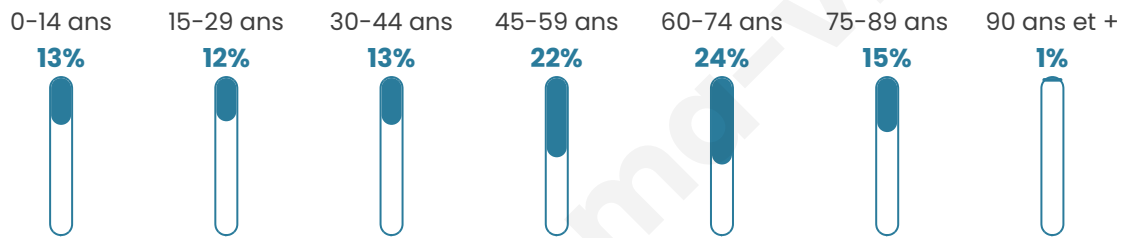

Nombre d'habitants

928

Age moyen

50 ans

Pop active

40.5%

Taux chômage

5.2%

Pop densité

232 h/km²

Revenu moyen

24 240 €/an

Evolution du nombre d'habitants

Sources : Institut national de la statistique et des études économiques (insee) selon Les dernières parutions officielles de 2024 portant sur les années 2020, 2021 et 2022.

Tranche d'âge

Activité professionnelle

Niveau de diplôme

Composition des ménages

Profils électoraux

Premier tour

	Emmanuel MACRON	30.29 %
	Marine LE PEN	28.32 %
	Jean-Luc MÉLENCHON	14.87 %
	Éric ZEMMOUR	5.38 %
	Yannick JADOT	3.94 %
	Fabien ROUSSEL	3.58 %
	Jean LASSALLE	3.41 %
	Valérie PÉCRESSÉ	3.41 %
	Anne HIDALGO	2.69 %
	Philippe POUTOU	1.97 %
	Nicolas DUPONT- AIGNAN	1.61 %
	Nathalie ARTHAUD	0.54 %

690 inscrits

Participation : 82.9%
Votes blancs : 1.40%
Votes nuls : 1.05%

Second tour

	Emmanuel MACRON	54,42 %
	Marine LE PEN	45,58 %

690 inscrits

Participation : 82.9%
Votes blancs : 5.77%
Votes nuls : 3.32%