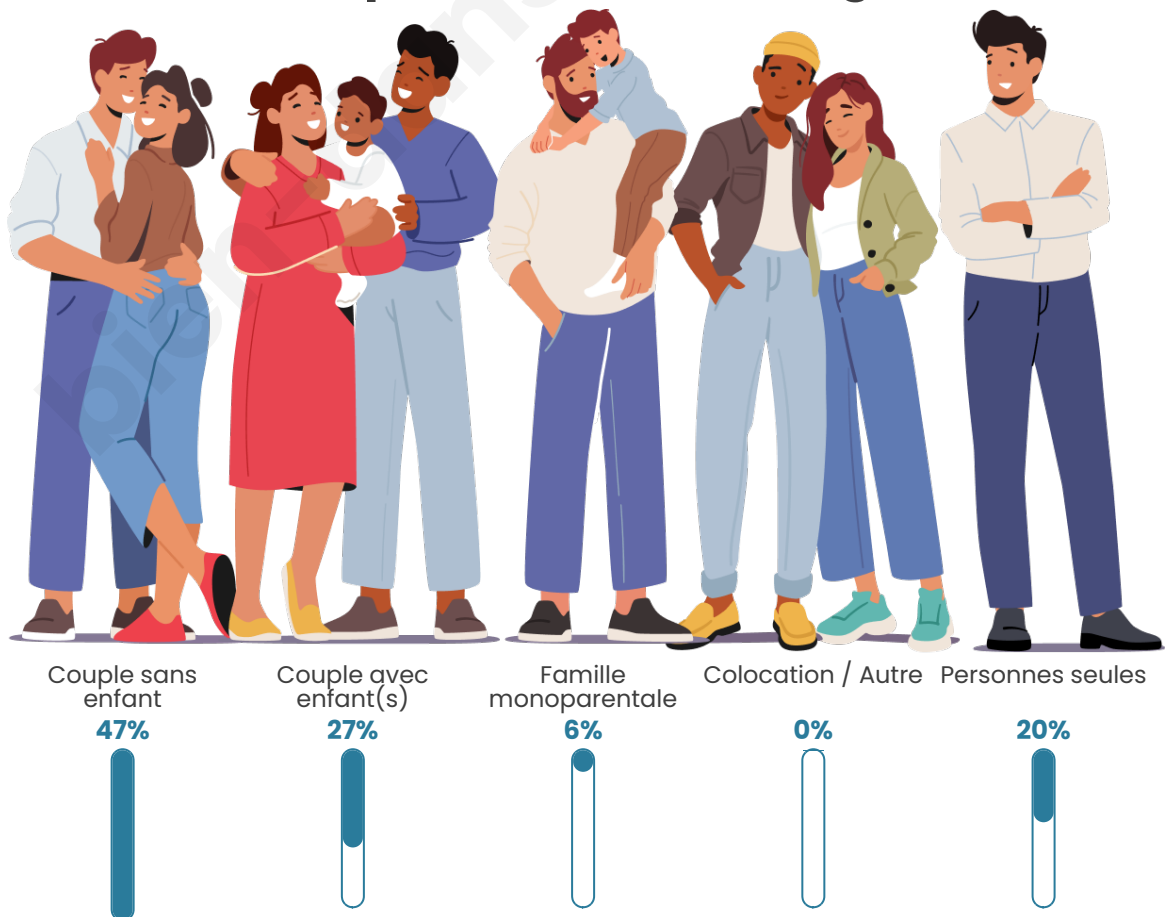

Tranche d'âge

Activité professionnelle

Niveau de diplôme

Composition des ménages

Profils électoraux

Premier tour

	Emmanuel MACRON	30.29 %
	Marine LE PEN	28.32 %
	Jean-Luc MÉLENCHON	14.87 %
	Éric ZEMMOUR	5.38 %
	Yannick JADOT	3.94 %
	Fabien ROUSSEL	3.58 %
	Jean LASSALLE	3.41 %
	Valérie PÉCRESSÉ	3.41 %
	Anne HIDALGO	2.69 %
	Philippe POUTOU	1.97 %
	Nicolas DUPONT- AIGNAN	1.61 %
	Nathalie ARTHAUD	0.54 %