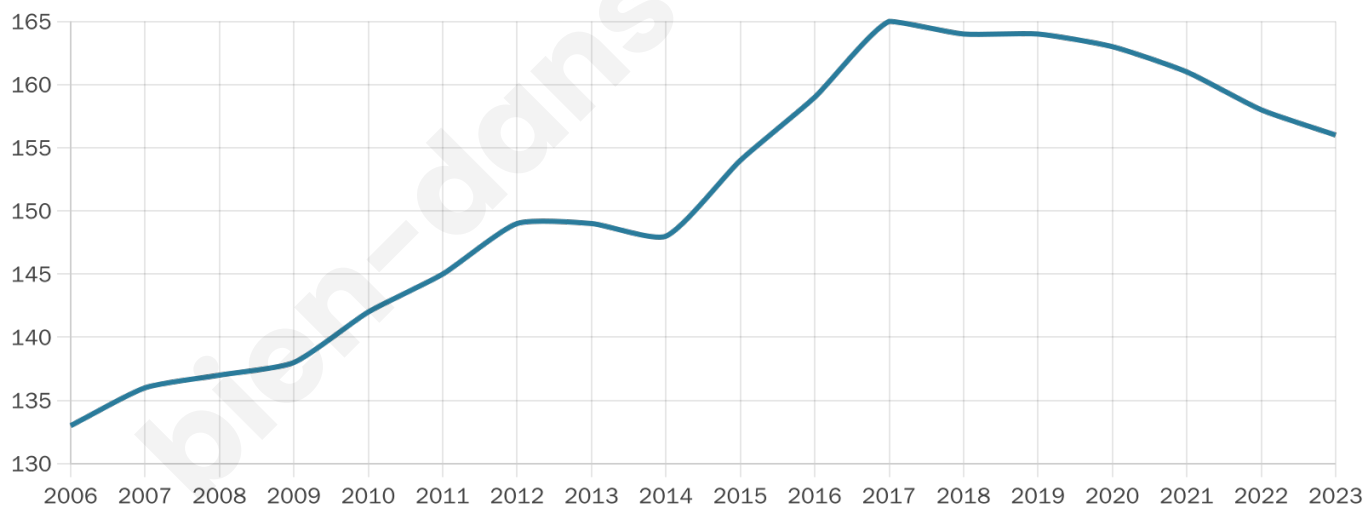

Version web

Ville de Gravon

Présenté par

BIEN dans
ma **VILLE** 

Sommaire

Situation géographique	3
Statistiques sur la population	4
Evolution du nombre d'habitants	4
Tranche d'âge	5
0-14 ans	5
15-29 ans	5
30-44 ans	5
45-59 ans	5
60-74 ans	5
75-89 ans	5
90 ans et +	5
Activité professionnelle	5
Agriculteurs	5
Artisans, Commerçants	5
Cadres et sup.	5
Professions intermédiaires	5
Employé	5
Ouvrier	5
Retraité	5
Autres	5
Niveau de diplôme	6
Sans diplôme ou CEP	6
Brevet, BEPC, DNB	6
CAP-BEP ou équivalent	6
BAC ou équivalent	6
BAC+2	6
BAC+3 ou +4	6
BAC+5 ou plus	6
Composition des ménages	6
Couple sans enfant	6
Couple avec enfant(s)	6
Famille monoparentale	6
Colocation / Autre	6
Personnes seules	6
Profils électoraux	7
Premier tour	7
Sécurité	8
Evolution du nombre d'infractions	8
Pour comparer	9
Services à la population	10
Commerce	10
Éducation	10
Villes autour de Gravon	12

156

Age moyen

47 ans

Pop active

41%

Taux chômage

9.2%

Pop densité

22 h/km²

Revenu moyen

26 980 €/an

Evolution du nombre d'habitants

Sources : Institut national de la statistique et des études économiques (insee) selon Les dernières parutions officielles de 2024 portant sur les années 2020, 2021 et 2022.