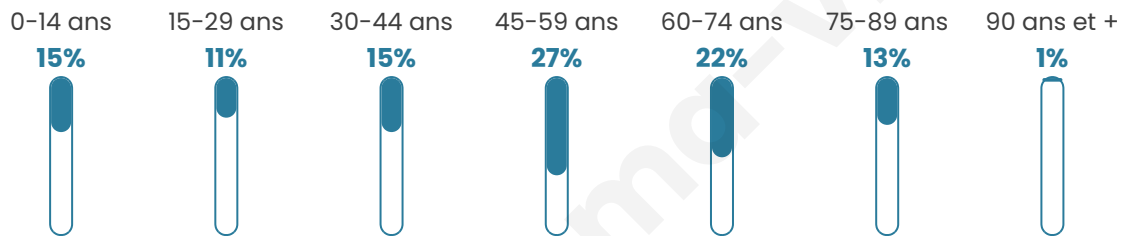

156

Age moyen

47 ans

Pop active

41%

Taux chômage

9.2%

Pop densité

22 h/km²

Revenu moyen

26 980 €/an

Evolution du nombre d'habitants

Sources : Institut national de la statistique et des études économiques (insee) selon Les dernières parutions officielles de 2024 portant sur les années 2020, 2021 et 2022.

Tranche d'âge

Activité professionnelle

Niveau de diplôme

Composition des ménages

Profils électoraux

Premier tour

	Marine LE PEN	29.46 %
	Emmanuel MACRON	28.57 %
	Jean-Luc MÉLENCHON	16.96 %
	Éric ZEMMOUR	7.14 %
	Jean LASSALLE	6.25 %
	Yannick JADOT	3.57 %
	Valérie PÉCRESSE	2.68 %
	Philippe POUTOU	2.68 %
	Fabien ROUSSEL	0.89 %
	Anne HIDALGO	0.89 %
	Nicolas DUPONT-AIGNAN	0.89 %
	Nathalie ARTHAUD	0.00 %

148 inscrits

Participation : 75.68%

Votes blancs : 0.00%

Votes nuls : 0.00%

Second tour

	Emmanuel MACRON	54,9 %
	Marine LE PEN	45,1 %

148 inscrits

Participation : 76.35%