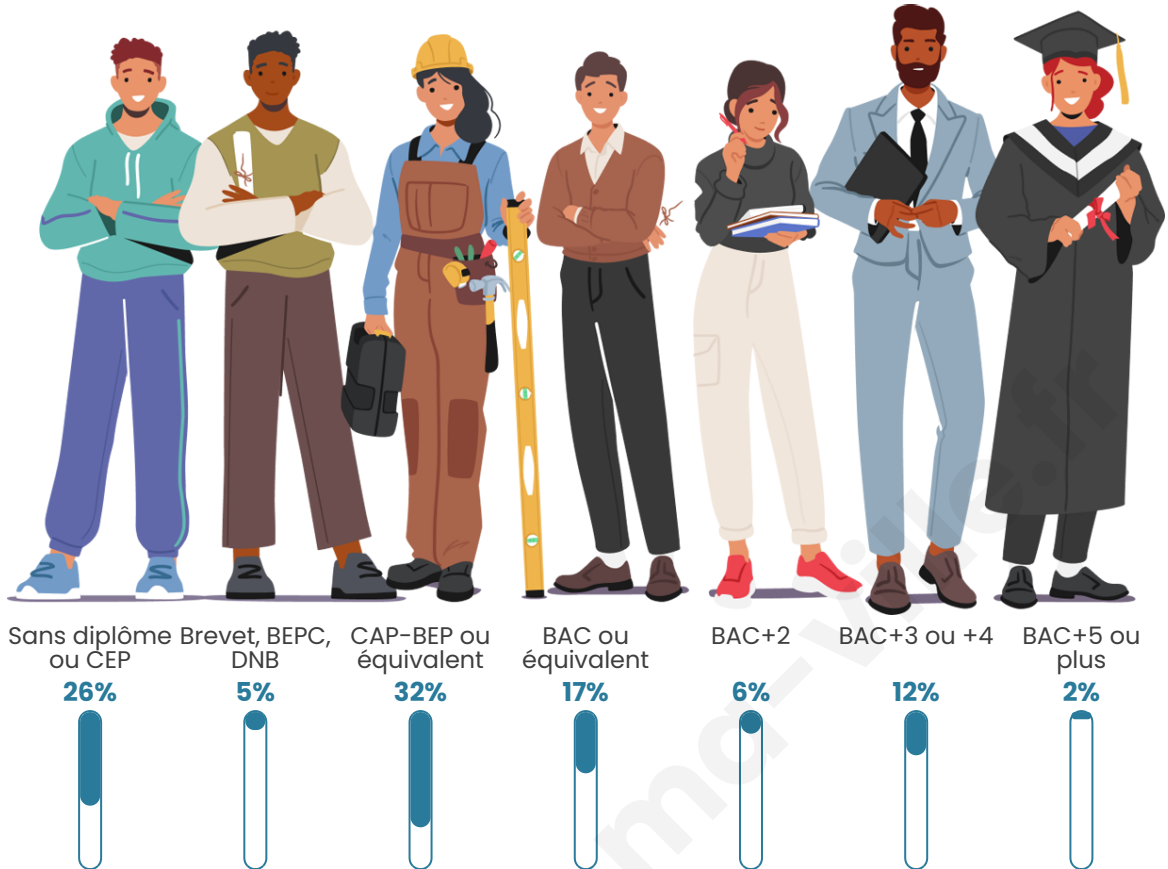

156

Age moyen

47 ans

Pop active

41%

Taux chômage

9.2%

Pop densité

Tranche d'âge

Activité professionnelle

Niveau de diplôme

Composition des ménages

Profils électoraux

Premier tour

	Marine LE PEN	29.46 %
	Emmanuel MACRON	28.57 %
	Jean-Luc MÉLENCHON	16.96 %
	Éric ZEMMOUR	7.14 %
	Jean LASSALLE	6.25 %
	Yannick JADOT	3.57 %
	Valérie PÉCRESSE	2.68 %
	Philippe POUTOU	2.68 %
	Fabien ROUSSEL	0.89 %
	Anne HIDALGO	0.89 %
	Nicolas DUPONT-AIGNAN	0.89 %
	Nathalie ARTHAUD	0.00 %