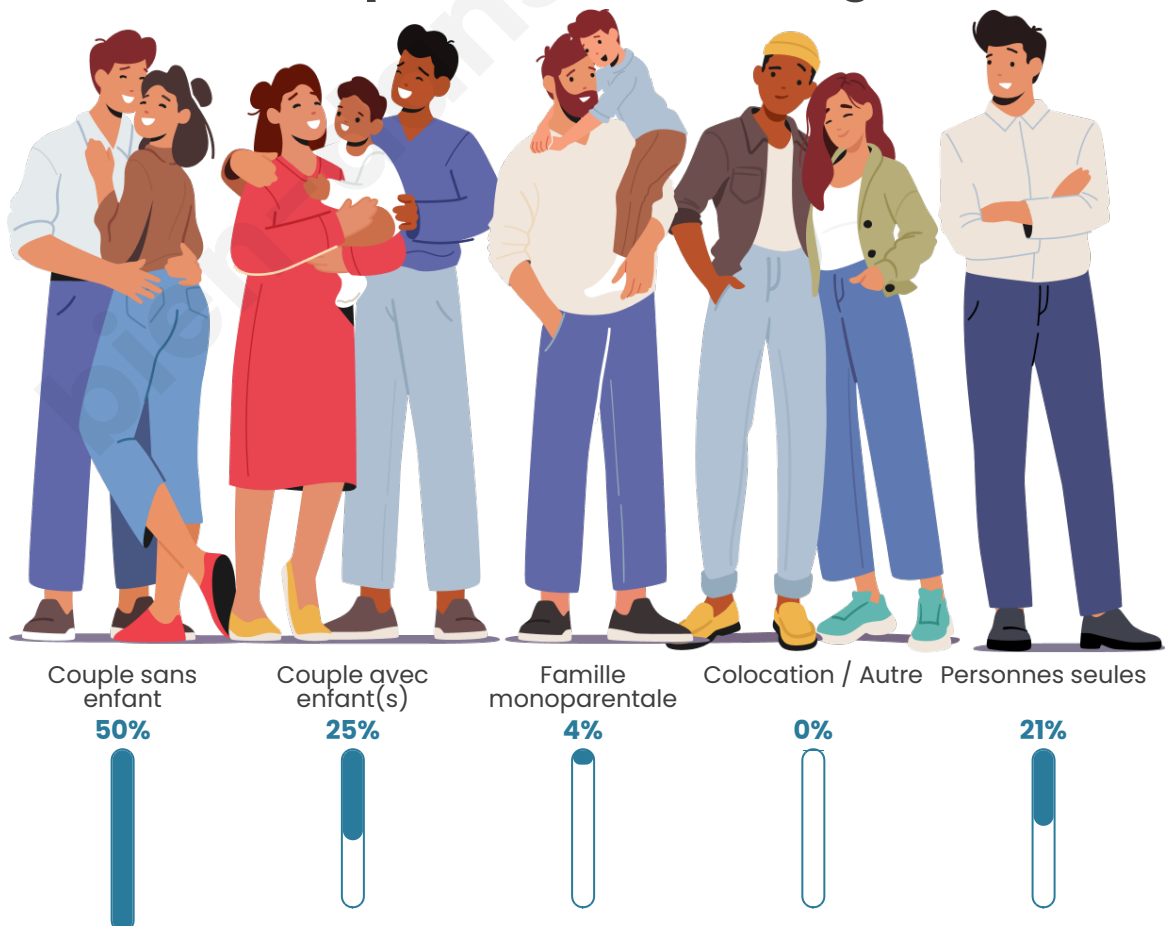

Tranche d'âge

Activité professionnelle

Niveau de diplôme

Composition des ménages

Profils électoraux

Premier tour

	Marine LE PEN	29.46 %
	Emmanuel MACRON	28.57 %
	Jean-Luc MÉLENCHON	16.96 %
	Éric ZEMMOUR	7.14 %
	Jean LASSALLE	6.25 %
	Yannick JADOT	3.57 %
	Valérie PÉCRESSE	2.68 %
	Philippe POUTOU	2.68 %
	Fabien ROUSSEL	0.89 %
	Anne HIDALGO	0.89 %
	Nicolas DUPONT-AIGNAN	0.89 %
	Nathalie ARTHAUD	0.00 %