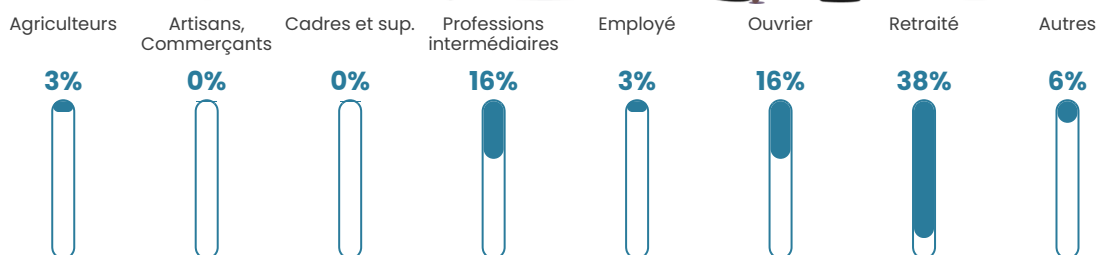

156

Age moyen

47 ans

Pop active

41%

Taux chômage

9.2%

Pop densité

22 h/km²

Revenu moyen

26 980 €/an

Evolution du nombre d'habitants

Sources : Institut national de la statistique et des études économiques (insee) selon Les dernières parutions officielles de 2024 portant sur les années 2020, 2021 et 2022.

Tranche d'âge

Activité professionnelle

Niveau de diplôme

Composition des ménages

Profils électoraux

Premier tour

	Marine LE PEN	29.46 %
	Emmanuel MACRON	28.57 %
	Jean-Luc MÉLENCHON	16.96 %
	Éric ZEMMOUR	7.14 %
	Jean LASSALLE	6.25 %
	Yannick JADOT	3.57 %
	Valérie PÉCRESSE	2.68 %
	Philippe POUTOU	2.68 %
	Fabien ROUSSEL	0.89 %
	Anne HIDALGO	0.89 %
	Nicolas DUPONT-AIGNAN	0.89 %
	Nathalie ARTHAUD	0.00 %