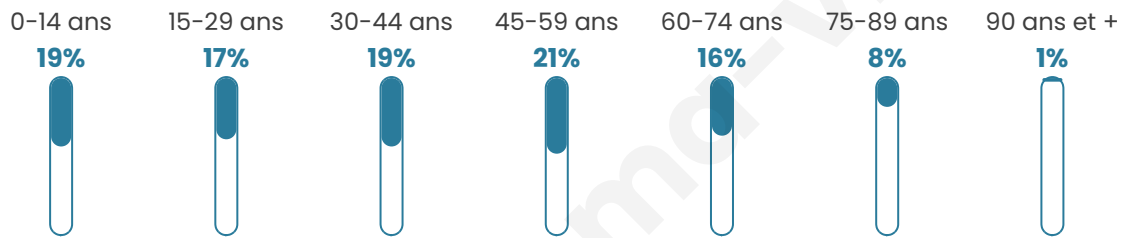

Version web

Ville de Gravigny

Présenté par

BIEN dans
ma **VILLE** 

Sommaire

Situation géographique	3
Statistiques sur la population	4
Evolution du nombre d'habitants	4
Tranche d'âge	5
0-14 ans	5
15-29 ans	5
30-44 ans	5
45-59 ans	5
60-74 ans	5
75-89 ans	5
90 ans et +	5
Activité professionnelle	5
Agriculteurs	5
Artisans, Commerçants	5
Cadres et sup.	5
Professions intermédiaires	5
Employé	5
Ouvrier	5
Retraité	5
Autres	5
Niveau de diplôme	6
Sans diplôme ou CEP	6
Brevet, BEPC, DNB	6
CAP-BEP ou équivalent	6
BAC ou équivalent	6
BAC+2	6
BAC+3 ou +4	6
BAC+5 ou plus	6
Composition des ménages	6
Couple sans enfant	6
Couple avec enfant(s)	6
Famille monoparentale	6
Colocation / Autre	6
Personnes seules	6
Profil électoraux	7
Premier tour	7
Sécurité	8
Evolution du nombre d'infractions	8
Pour comparer	9
Services à la population	10
Commerce	10
Éducation	10
Villes autour de Gravigny	11
Avis sur la ville de Gravigny	12
Moyenne par critère	12
Villes autour de Gravigny	12
Répartition des avis par note	12
Répartition des avis par note	12

41 ans

Pop active

48.5%

Taux chômage

11%

Pop densité

401 h/km²

Revenu moyen

21 540 €/an

Evolution du nombre d'habitants

Sources : Institut national de la statistique et des études économiques (insee) selon Les dernières parutions officielles de 2024 portant sur les années 2020, 2021 et 2022.

Tranche d'âge

Activité professionnelle

Niveau de diplôme

Composition des ménages

Profils électoraux

Premier tour

	Marine LE PEN	29.17 %
	Emmanuel MACRON	25.20 %
	Jean-Luc MÉLENCHON	21.39 %
	Éric ZEMMOUR	6.63 %
	Yannick JADOT	3.51 %
	Valérie PÉCRESSE	3.46 %
	Fabien ROUSSEL	2.96 %
	Jean LASSALLE	2.16 %
	Nicolas DUPONT-AIGNAN	1.91 %
	Anne HIDALGO	1.71 %
	Philippe POUTOU	1.15 %
	Nathalie ARTHAUD	0.75 %