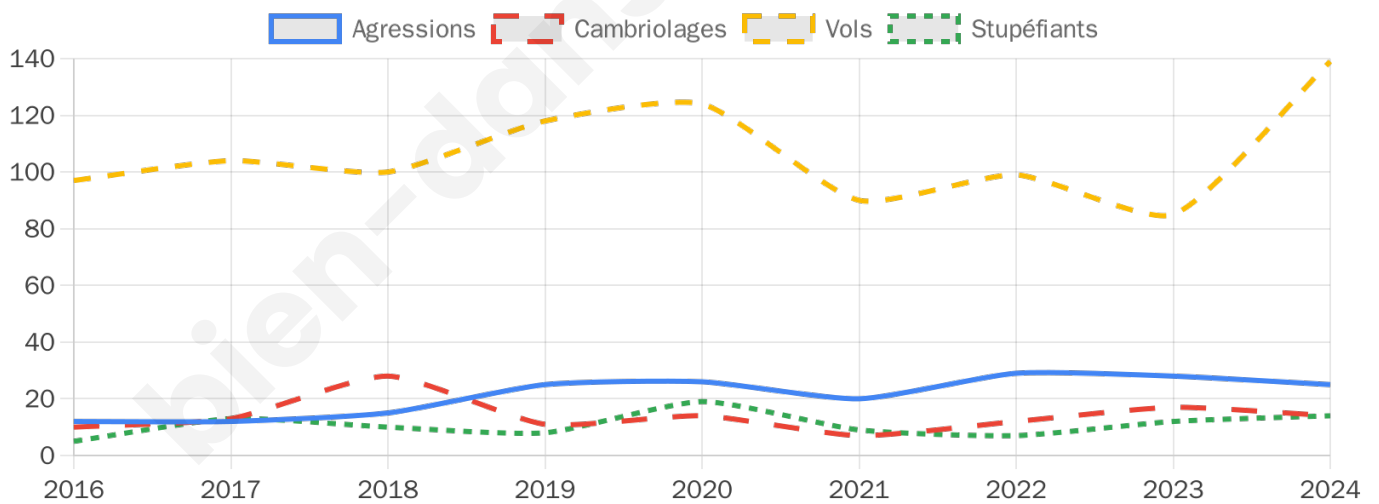

2 679 inscrits

Participation : 76.75%

Votes blancs : 2.33%

Votes nuls : 0.78%

Second tour

	Emmanuel MACRON	51,97 %
	Marine LE PEN	48,03 %

2 682 inscrits

Participation : 75.99%

Votes blancs : 6.87%

Votes nuls : 2.31%

Sécurité

Agressions physiques / sexuelles

25

Cambriolages

14

Vols / dégradations

139

Stupéfiants

14

Evolution du nombre d'infractions

Pour comparer

(en proportion du nombre d'habitants)

Sources : Bases statistiques communale, départementale et régionale de la délinquance enregistrée par la police et la gendarmerie nationales selon les dernières parutions officielles de 2025 portant sur l'année 2024 ([data.gouv](https://data.gouv.fr)).