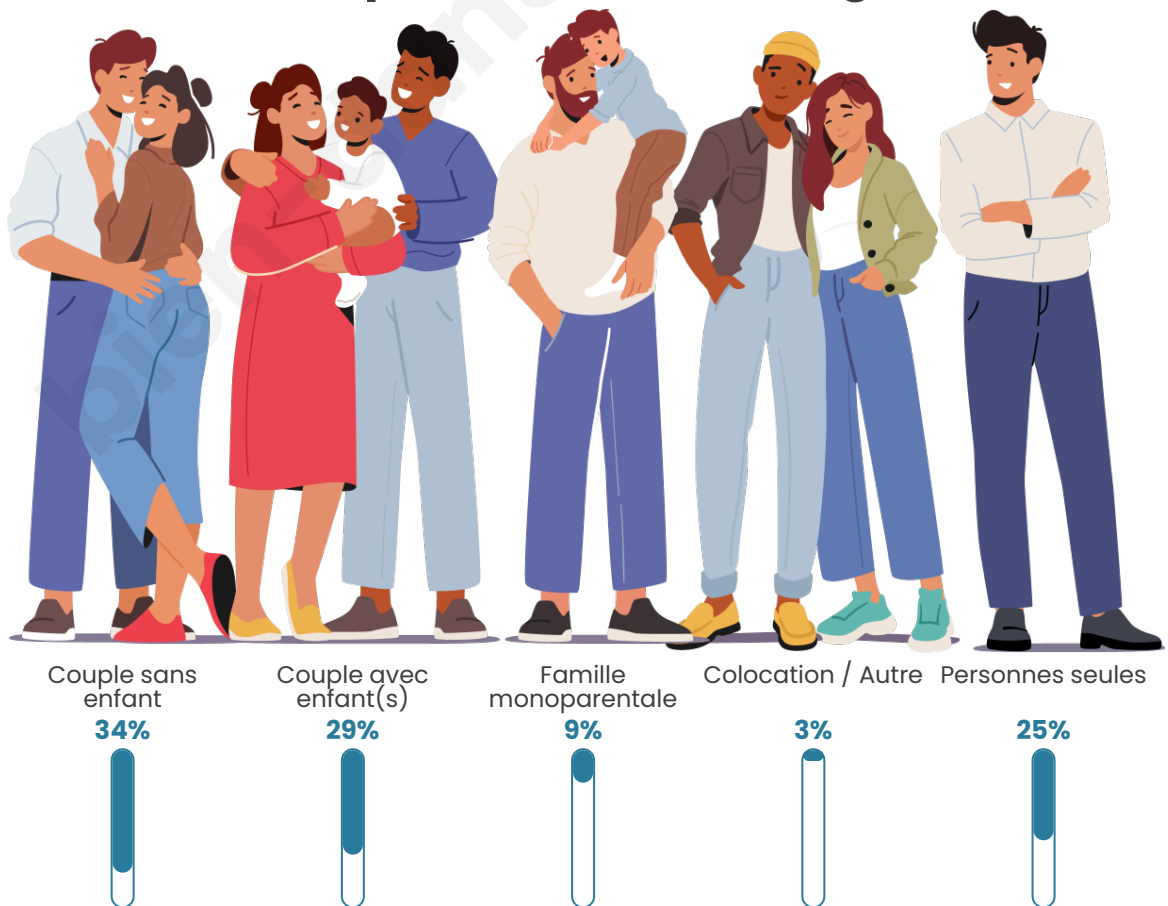

Tranche d'âge

Activité professionnelle

Niveau de diplôme

Composition des ménages

Profils électoraux

Premier tour

	Marine LE PEN	29.17 %
	Emmanuel MACRON	25.20 %
	Jean-Luc MÉLENCHON	21.39 %
	Éric ZEMMOUR	6.63 %
	Yannick JADOT	3.51 %
	Valérie PÉCRESSE	3.46 %
	Fabien ROUSSEL	2.96 %
	Jean LASSALLE	2.16 %
	Nicolas DUPONT-AIGNAN	1.91 %
	Anne HIDALGO	1.71 %
	Philippe POUTOU	1.15 %
	Nathalie ARTHAUD	0.75 %