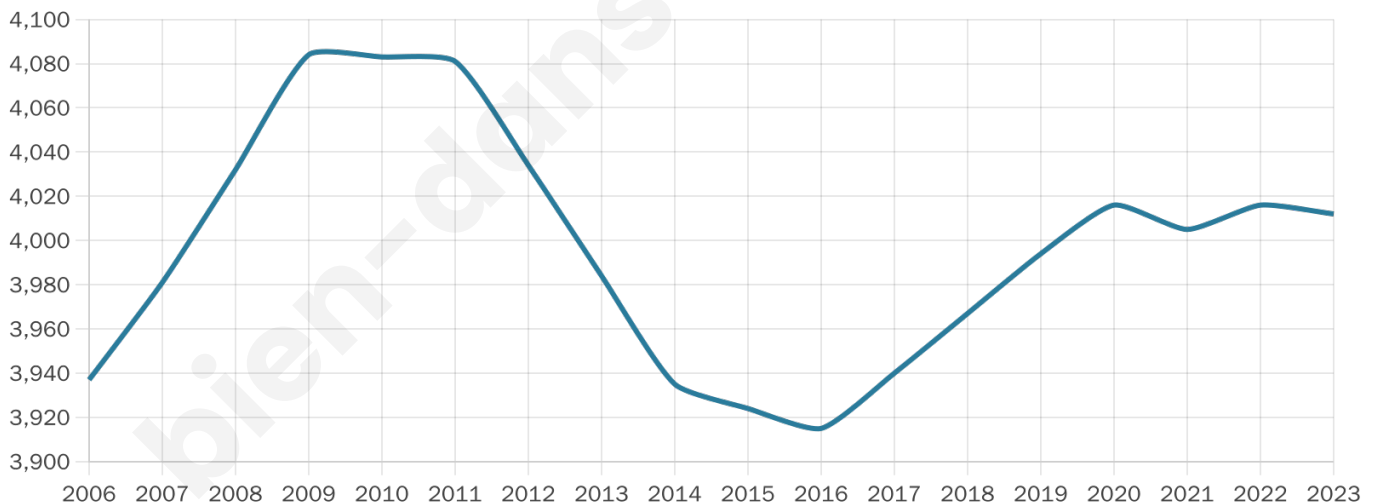

Version web

Ville de Gravigny

Présenté par

BIEN dans
ma **VILLE** 

Sommaire

Situation géographique	3
Statistiques sur la population	4
Evolution du nombre d'habitants	4
Tranche d'âge	5
0-14 ans	5
15-29 ans	5
30-44 ans	5
45-59 ans	5
60-74 ans	5
75-89 ans	5
90 ans et +	5
Activité professionnelle	5
Agriculteurs	5
Artisans, Commerçants	5
Cadres et sup.	5
Professions intermédiaires	5
Employé	5
Ouvrier	5
Retraité	5
Autres	5
Niveau de diplôme	6
Sans diplôme ou CEP	6
Brevet, BEPC, DNB	6
CAP-BEP ou équivalent	6
BAC ou équivalent	6
BAC+2	6
BAC+3 ou +4	6
BAC+5 ou plus	6
Composition des ménages	6
Couple sans enfant	6
Couple avec enfant(s)	6
Famille monoparentale	6
Colocation / Autre	6
Personnes seules	6
Profil électoraux	7
Premier tour	7
Sécurité	8
Evolution du nombre d'infractions	8
Pour comparer	9
Services à la population	10
Commerce	10
Éducation	10
Villes autour de Gravigny	11
Avis sur la ville de Gravigny	12
Moyenne par critère	12
Villes autour de Gravigny	12
Répartition des avis par note	12
Répartition des avis par note	12

41 ans

Pop active

48.5%

Taux chômage

11%

Pop densité

401 h/km²

Revenu moyen

21 540 €/an

Evolution du nombre d'habitants

Sources : Institut national de la statistique et des études économiques (insee) selon Les dernières parutions officielles de 2024 portant sur les années 2020, 2021 et 2022.