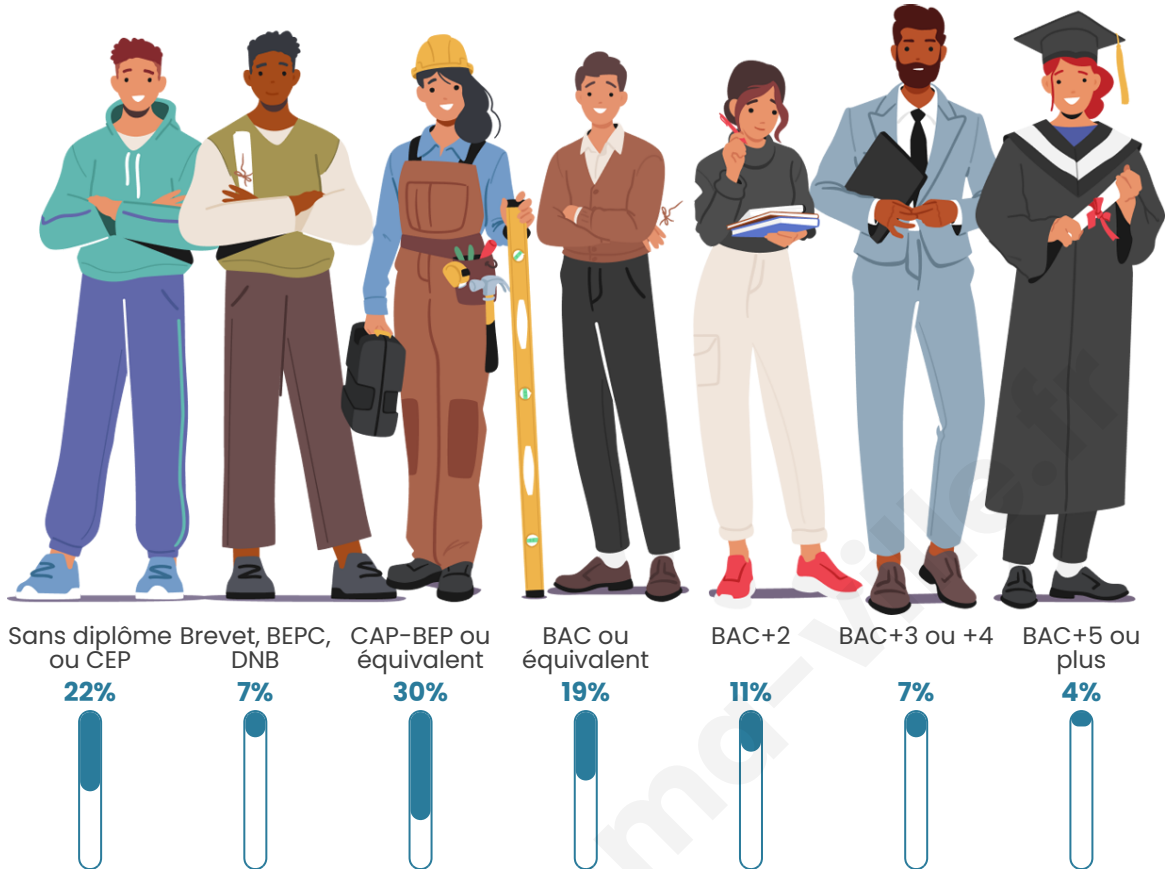

Tranche d'âge

Activité professionnelle

Niveau de diplôme

Composition des ménages

Profils électoraux

Premier tour

	Marine LE PEN	29.17 %
	Emmanuel MACRON	25.20 %
	Jean-Luc MÉLENCHON	21.39 %
	Éric ZEMMOUR	6.63 %
	Yannick JADOT	3.51 %
	Valérie PÉCRESSE	3.46 %
	Fabien ROUSSEL	2.96 %
	Jean LASSALLE	2.16 %
	Nicolas DUPONT-AIGNAN	1.91 %
	Anne HIDALGO	1.71 %
	Philippe POUTOU	1.15 %
	Nathalie ARTHAUD	0.75 %