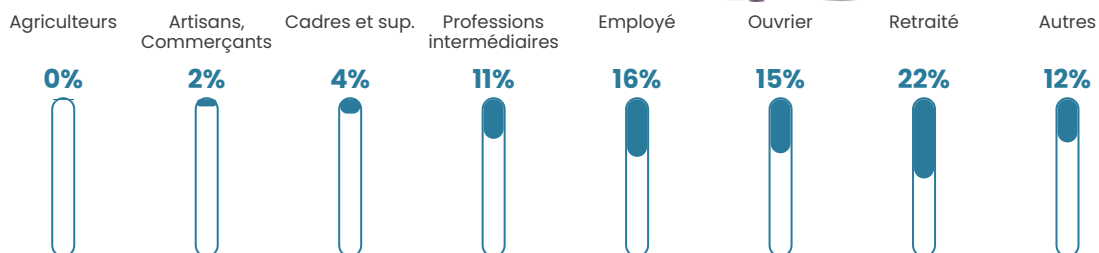

41 ans

Pop active

48.5%

Taux chômage

11%

Pop densité

401 h/km²

Revenu moyen

21 540 €/an

Evolution du nombre d'habitants

Sources : Institut national de la statistique et des études économiques (insee) selon Les dernières parutions officielles de 2024 portant sur les années 2020, 2021 et 2022.

Tranche d'âge

Activité professionnelle

Niveau de diplôme

Composition des ménages

Profils électoraux

Premier tour

	Marine LE PEN	29.17 %
	Emmanuel MACRON	25.20 %
	Jean-Luc MÉLENCHON	21.39 %
	Éric ZEMMOUR	6.63 %
	Yannick JADOT	3.51 %
	Valérie PÉCRESSE	3.46 %
	Fabien ROUSSEL	2.96 %
	Jean LASSALLE	2.16 %
	Nicolas DUPONT-AIGNAN	1.91 %
	Anne HIDALGO	1.71 %
	Philippe POUTOU	1.15 %
	Nathalie ARTHAUD	0.75 %