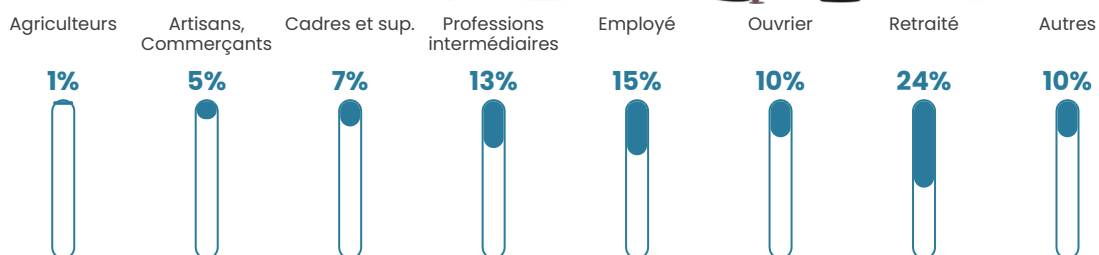

Pop densité

204 h/km²

Revenu moyen

23 070 €/an

Evolution du nombre d'habitants

Sources : Institut national de la statistique et des études économiques (insee) selon Les dernières parutions officielles de 2024 portant sur les années 2020, 2021 et 2022.

Tranche d'âge

Activité professionnelle

Niveau de diplôme

Composition des ménages

Profils électoraux

Premier tour

	Marine LE PEN	36.54 %
	Emmanuel MACRON	20.63 %
	Jean-Luc MÉLENCHON	13.72 %
	Éric ZEMMOUR	11.02 %
	Jean LASSALLE	4.17 %
	Valérie PÉCRESSÉ	3.83 %
	Yannick JADOT	3.32 %
	Nicolas DUPONT-AIGNAN	2.77 %
	Fabien ROUSSEL	1.98 %
	Anne HIDALGO	1.13 %
	Philippe POUTOU	0.58 %
	Nathalie ARTHAUD	0.31 %