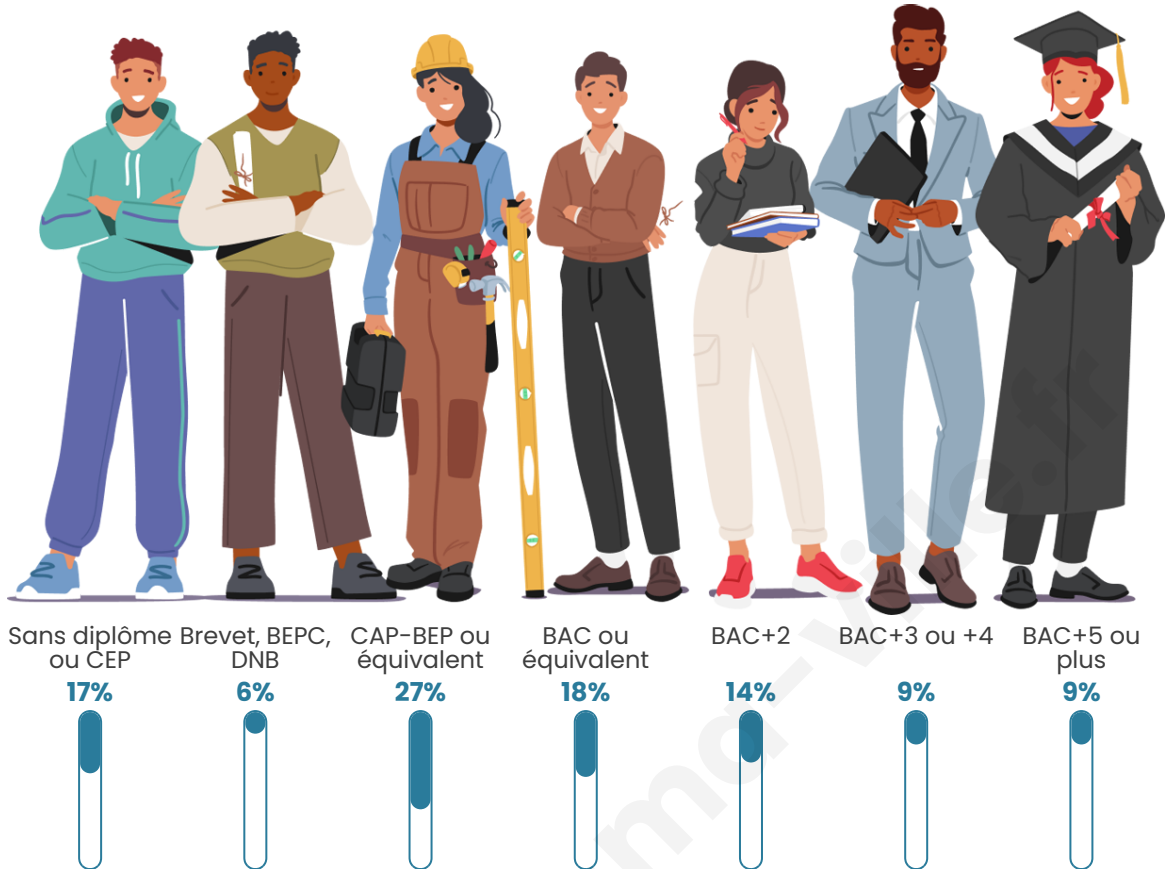

Nombre d'habitants

4 698

Age moyen

42 ans

Pop active

50.4%

Taux chômage

7.3%

Tranche d'âge

Activité professionnelle

Niveau de diplôme

Composition des ménages

Profils électoraux

Premier tour

	Marine LE PEN	36.54 %
	Emmanuel MACRON	20.63 %
	Jean-Luc MÉLENCHON	13.72 %
	Éric ZEMMOUR	11.02 %
	Jean LASSALLE	4.17 %
	Valérie PÉCRESSÉ	3.83 %
	Yannick JADOT	3.32 %
	Nicolas DUPONT-AIGNAN	2.77 %
	Fabien ROUSSEL	1.98 %
	Anne HIDALGO	1.13 %
	Philippe POUTOU	0.58 %
	Nathalie ARTHAUD	0.31 %