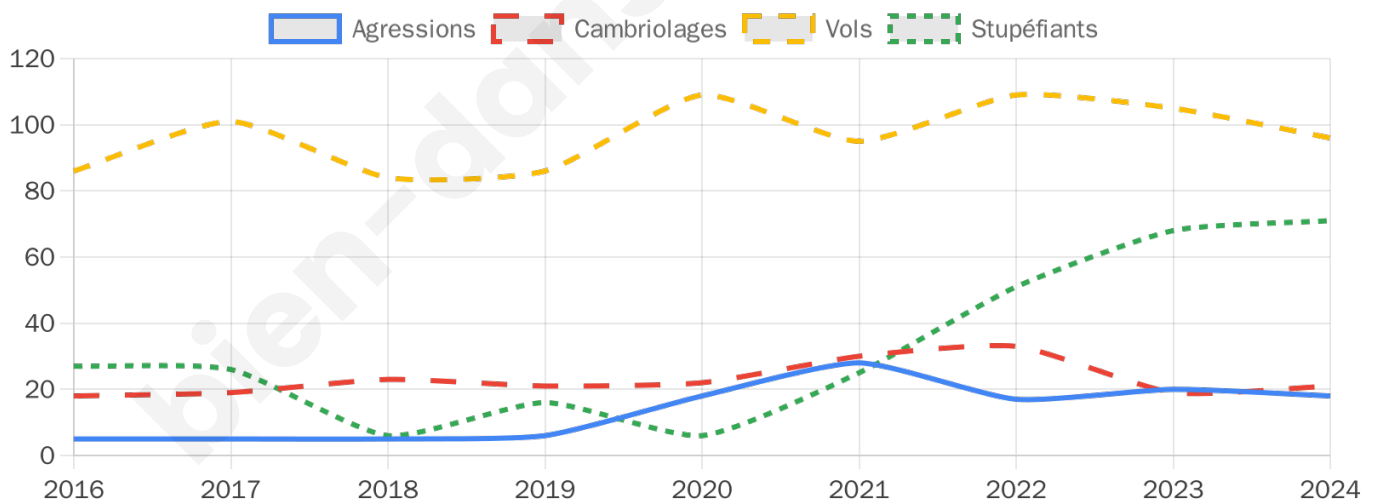

3 836 inscrits

Participation : 77.82%

Votes blancs : 1.57%

Votes nuls : 0.50%

Second tour

	Emmanuel MACRON	40,61 %
	Marine LE PEN	59,39 %

3 838 inscrits

Participation : 77.05%

Votes blancs : 5.17%

Votes nuls : 1.89%

Sécurité

Agressions physiques / sexuelles

18

Cambriolages

21

Vols / dégradations

96

Stupéfiants

71

Evolution du nombre d'infractions

Pour comparer

(en proportion du nombre d'habitants)

Sources : Bases statistiques communale, départementale et régionale de la délinquance enregistrée par la police et la gendarmerie nationales selon les dernières parutions officielles de 2025 portant sur l'année 2024 ([data.gouv](https://data.gouv.fr)).