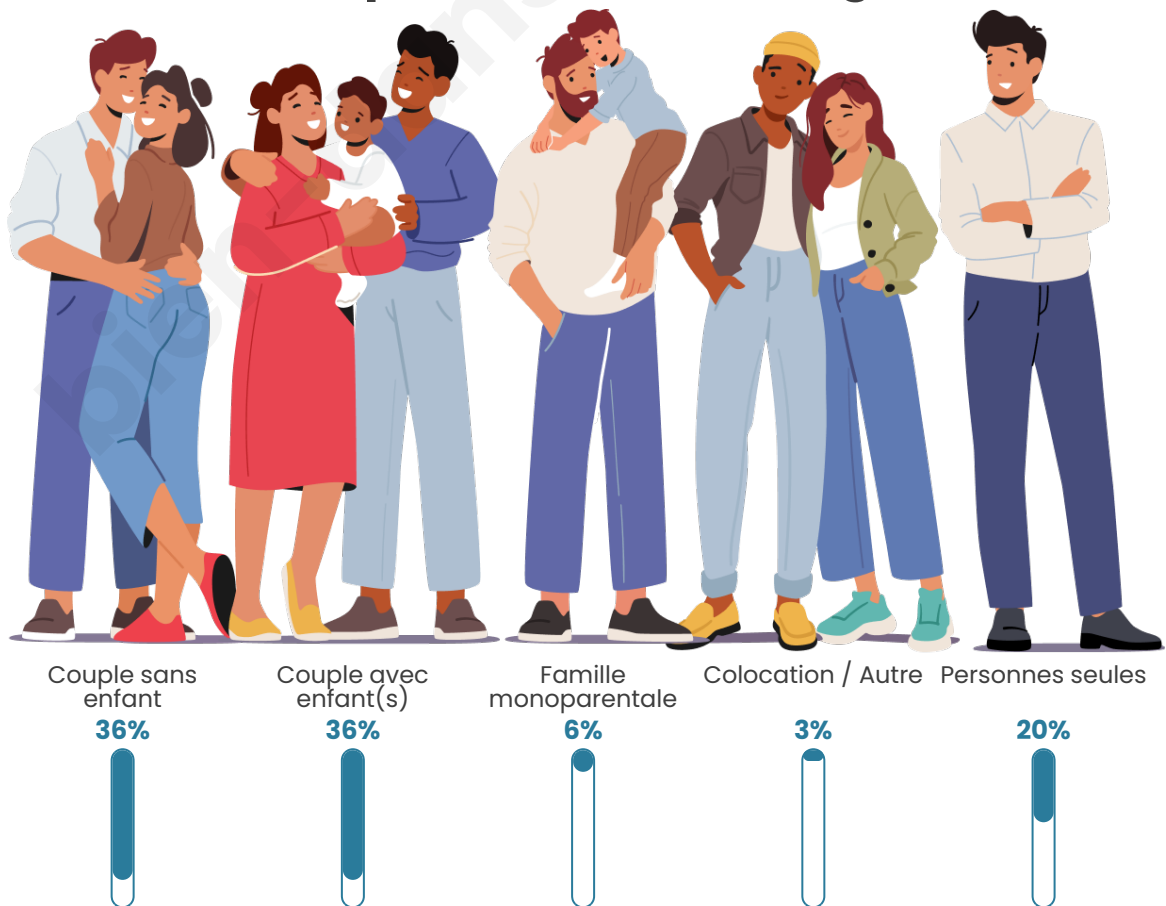

Nombre d'habitants

4 698

Age moyen

42 ans

Pop active

50.4%

Taux chômage

7.3%

Tranche d'âge

Activité professionnelle

Niveau de diplôme

Composition des ménages

Profils électoraux

Premier tour

	Marine LE PEN	36.54 %
	Emmanuel MACRON	20.63 %
	Jean-Luc MÉLENCHON	13.72 %
	Éric ZEMMOUR	11.02 %
	Jean LASSALLE	4.17 %
	Valérie PÉCRESSÉ	3.83 %
	Yannick JADOT	3.32 %
	Nicolas DUPONT-AIGNAN	2.77 %
	Fabien ROUSSEL	1.98 %
	Anne HIDALGO	1.13 %
	Philippe POUTOU	0.58 %
	Nathalie ARTHAUD	0.31 %