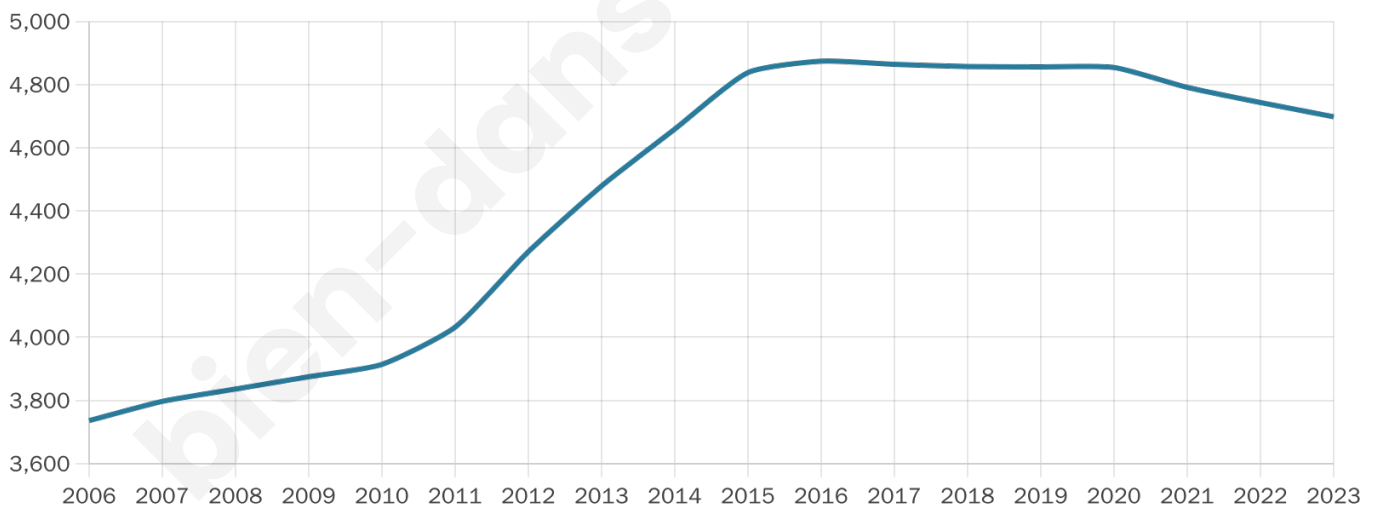

Nombre d'habitants

4 698

Age moyen

42 ans

Pop active

50.4%

Taux chômage

7.3%

Pop densité

204 h/km²

Revenu moyen

23 070 €/an

Evolution du nombre d'habitants

Sources : Institut national de la statistique et des études économiques (insee) selon Les dernières parutions officielles de 2024 portant sur les années 2020, 2021 et 2022.

Tranche d'âge

Activité professionnelle

Niveau de diplôme

Composition des ménages

Profils électoraux

Premier tour

	Marine LE PEN	36.54 %
	Emmanuel MACRON	20.63 %
	Jean-Luc MÉLENCHON	13.72 %
	Éric ZEMMOUR	11.02 %
	Jean LASSALLE	4.17 %
	Valérie PÉCRESSÉ	3.83 %
	Yannick JADOT	3.32 %
	Nicolas DUPONT-AIGNAN	2.77 %
	Fabien ROUSSEL	1.98 %
	Anne HIDALGO	1.13 %
	Philippe POUTOU	0.58 %
	Nathalie ARTHAUD	0.31 %