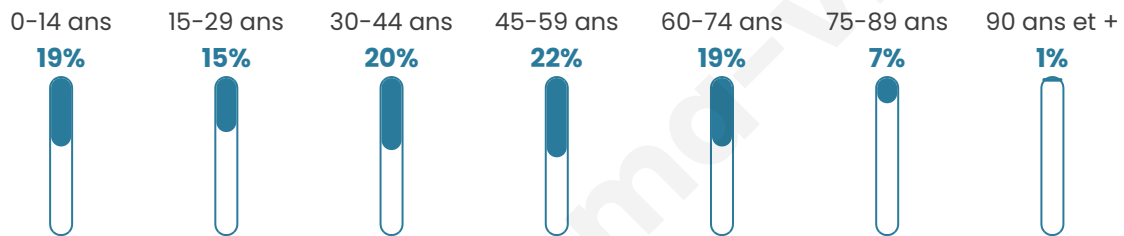

Nombre d'habitants

4 698

Age moyen

42 ans

Pop active

50.4%

Taux chômage

7.3%

Pop densité

204 h/km²

Revenu moyen

23 070 €/an

Evolution du nombre d'habitants

Sources : Institut national de la statistique et des études économiques (insee) selon Les dernières parutions officielles de 2024 portant sur les années 2020, 2021 et 2022.

Tranche d'âge

Activité professionnelle

Niveau de diplôme

Composition des ménages

Profils électoraux

Premier tour

	Marine LE PEN	36.54 %
	Emmanuel MACRON	20.63 %
	Jean-Luc MÉLENCHON	13.72 %
	Éric ZEMMOUR	11.02 %
	Jean LASSALLE	4.17 %
	Valérie PÉCRESSÉ	3.83 %
	Yannick JADOT	3.32 %
	Nicolas DUPONT-AIGNAN	2.77 %
	Fabien ROUSSEL	1.98 %
	Anne HIDALGO	1.13 %
	Philippe POUTOU	0.58 %
	Nathalie ARTHAUD	0.31 %