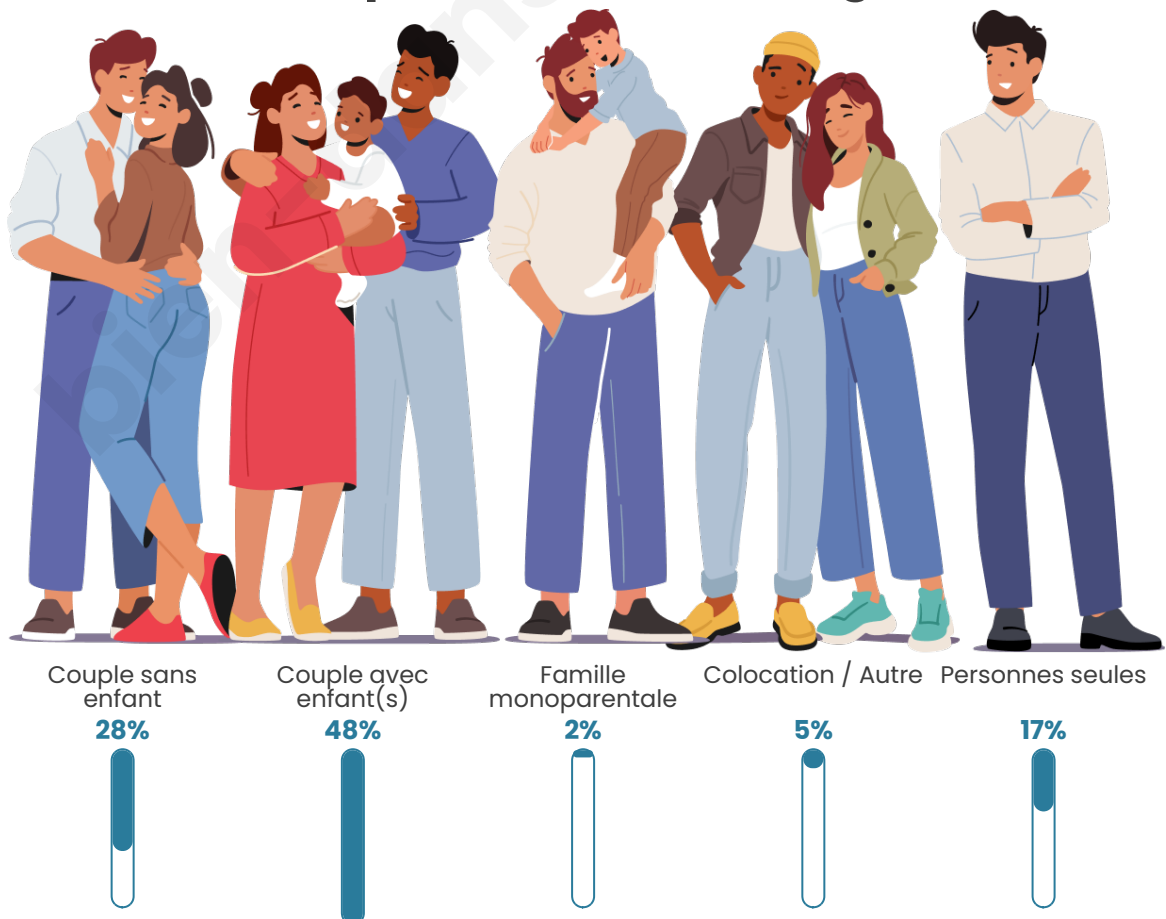

Tranche d'âge

Activité professionnelle

Niveau de diplôme

Composition des ménages

Profils électoraux

Premier tour

	Marine LE PEN	38.50 %
	Emmanuel MACRON	25.82 %
	Jean-Luc MÉLENCHON	13.62 %
	Éric ZEMMOUR	8.92 %
	Yannick JADOT	5.16 %
	Valérie PÉCRESSE	2.82 %
	Fabien ROUSSEL	1.88 %
	Nicolas DUPONT-AIGNAN	1.88 %
	Anne HIDALGO	0.94 %
	Nathalie ARTHAUD	0.47 %
	Jean LASSALLE	0.00 %
	Philippe POUTOU	0.00 %