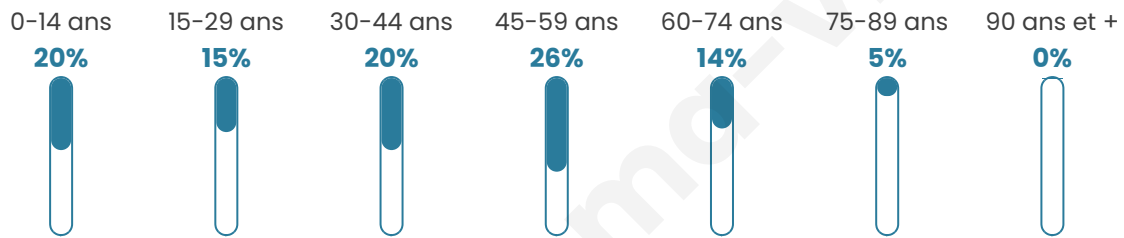

Version web

Ville de Graveron- Sémerville

Présenté par

BIEN dans
ma **VILLE** 

Sommaire

Situation géographique	3
Statistiques sur la population	4
Evolution du nombre d'habitants	4
Tranche d'âge	5
0-14 ans	5
15-29 ans	5
30-44 ans	5
45-59 ans	5
60-74 ans	5
75-89 ans	5
90 ans et +	5
Activité professionnelle	5
Agriculteurs	5
Artisans, Commerçants	5
Cadres et sup.	5
Professions intermédiaires	5
Employé	5
Ouvrier	5
Retraité	5
Autres	5
Niveau de diplôme	6
Sans diplôme ou CEP	6
Brevet, BEPC, DNB	6
CAP-BEP ou équivalent	6
BAC ou équivalent	6
BAC+2	6
BAC+3 ou +4	6
BAC+5 ou plus	6
Composition des ménages	6
Couple sans enfant	6
Couple avec enfant(s)	6
Famille monoparentale	6
Colocation / Autre	6
Personnes seules	6
Profils électoraux	7
Premier tour	7
Sécurité	8
Evolution du nombre d'infractions	8
Pour comparer	9
Services à la population	10
Commerce	10
Éducation	10
Villes autour de Graveron-Sémerville	11

Situation géographique

i Informations clés

- **Région** : Normandie
- **Département** : Eure
- **Code postal** : 27110
- **Superficie** : 8 km²

Statistiques sur la population

Nombre d'habitants

322

Age moyen

39 ans

Pop active

51.9%

Taux chômage

7%

Pop densité

40 h/km²

Revenu moyen

Tranche d'âge

Activité professionnelle

Niveau de diplôme

Composition des ménages

Profils électoraux

Premier tour

	Marine LE PEN	38.50 %
	Emmanuel MACRON	25.82 %
	Jean-Luc MÉLENCHON	13.62 %
	Éric ZEMMOUR	8.92 %
	Yannick JADOT	5.16 %
	Valérie PÉCRESSE	2.82 %
	Fabien ROUSSEL	1.88 %
	Nicolas DUPONT-AIGNAN	1.88 %
	Anne HIDALGO	0.94 %
	Nathalie ARTHAUD	0.47 %
	Jean LASSALLE	0.00 %
	Philippe POUTOU	0.00 %