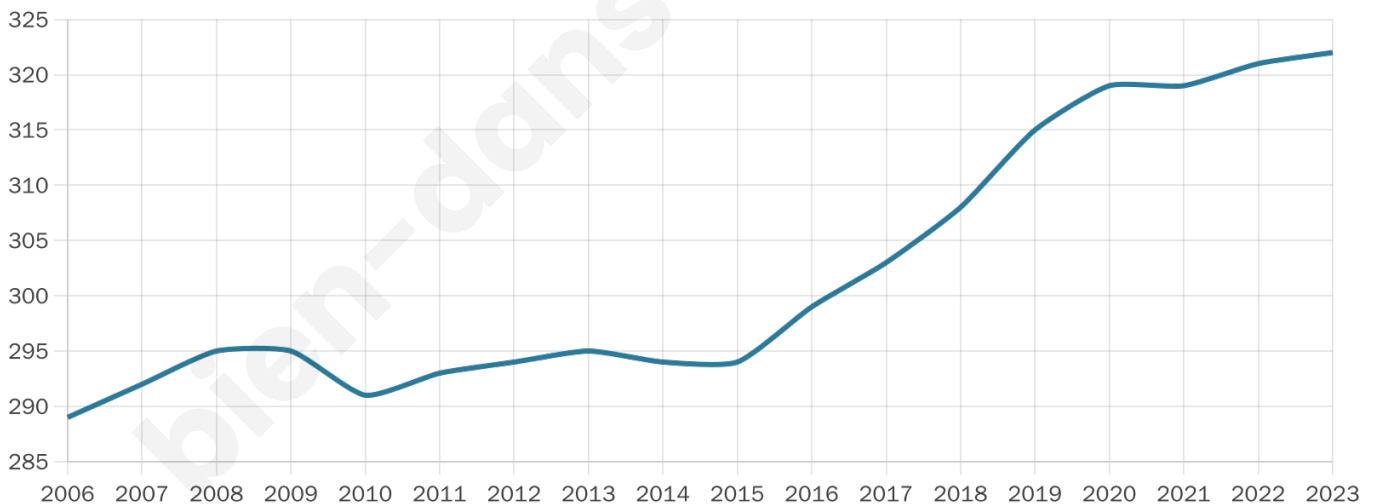

Version web

Ville de Graveron- Sémerville

Présenté par

BIEN dans
ma **VILLE** 

Sommaire

Situation géographique	3
Statistiques sur la population	4
Evolution du nombre d'habitants	4
Tranche d'âge	5
0-14 ans	5
15-29 ans	5
30-44 ans	5
45-59 ans	5
60-74 ans	5
75-89 ans	5
90 ans et +	5
Activité professionnelle	5
Agriculteurs	5
Artisans, Commerçants	5
Cadres et sup.	5
Professions intermédiaires	5
Employé	5
Ouvrier	5
Retraité	5
Autres	5
Niveau de diplôme	6
Sans diplôme ou CEP	6
Brevet, BEPC, DNB	6
CAP-BEP ou équivalent	6
BAC ou équivalent	6
BAC+2	6
BAC+3 ou +4	6
BAC+5 ou plus	6
Composition des ménages	6
Couple sans enfant	6
Couple avec enfant(s)	6
Famille monoparentale	6
Colocation / Autre	6
Personnes seules	6
Profils électoraux	7
Premier tour	7
Sécurité	8
Evolution du nombre d'infractions	8
Pour comparer	9
Services à la population	10
Commerce	10
Éducation	10
Villes autour de Graveron-Sémerville	11

39 ans

Pop active

51.9%

Taux chômage

7%

Pop densité

40 h/km²

Revenu moyen

26 880 €/an

Evolution du nombre d'habitants

Sources : Institut national de la statistique et des études économiques (insee) selon Les dernières parutions officielles de 2024 portant sur les années 2020, 2021 et 2022.