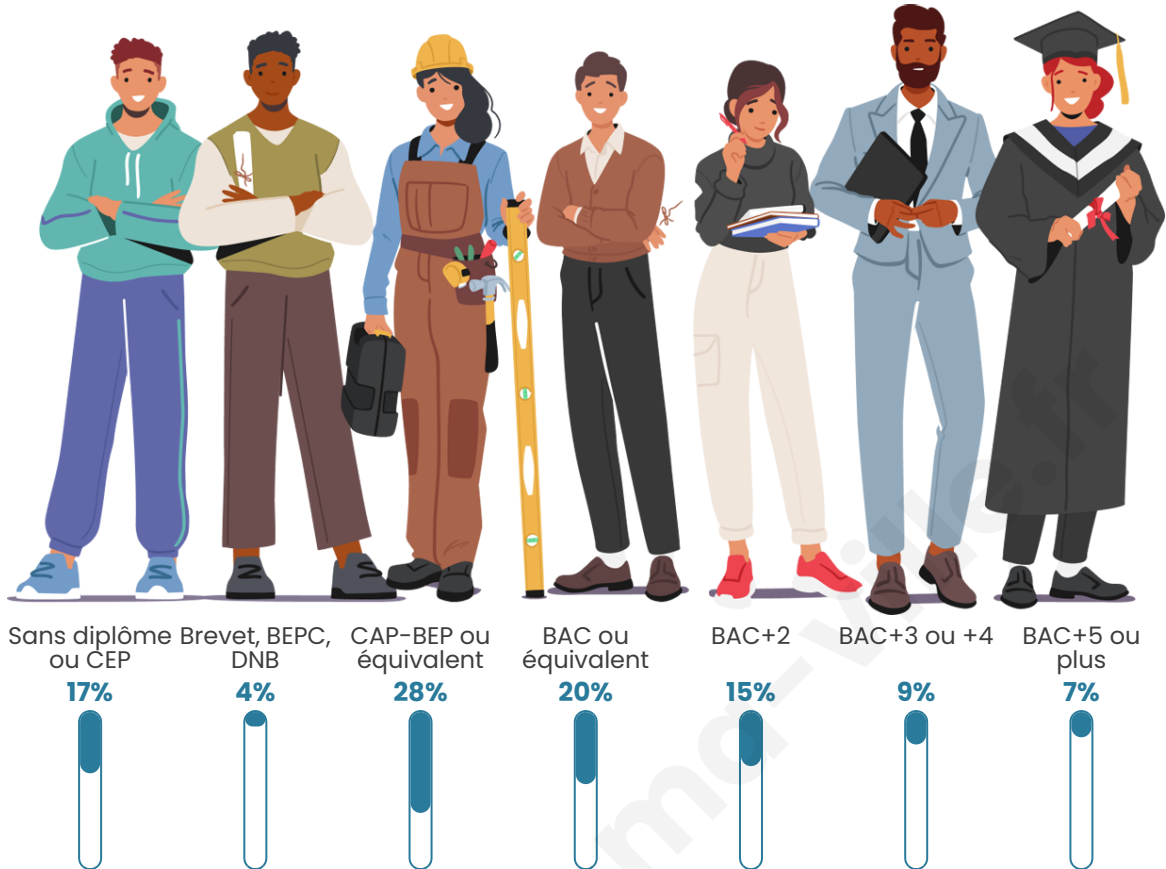

Tranche d'âge

Activité professionnelle

Niveau de diplôme

Composition des ménages

Profils électoraux

Premier tour

	Marine LE PEN	38.50 %
	Emmanuel MACRON	25.82 %
	Jean-Luc MÉLENCHON	13.62 %
	Éric ZEMMOUR	8.92 %
	Yannick JADOT	5.16 %
	Valérie PÉCRESSE	2.82 %
	Fabien ROUSSEL	1.88 %
	Nicolas DUPONT-AIGNAN	1.88 %
	Anne HIDALGO	0.94 %
	Nathalie ARTHAUD	0.47 %
	Jean LASSALLE	0.00 %
	Philippe POUTOU	0.00 %