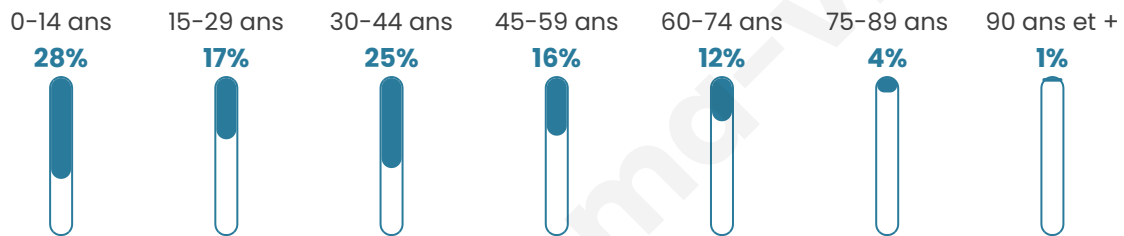

Age moyen

34 ans

Pop active

53.5%

Taux chômage

5.6%

Pop densité

93 h/km²

Revenu moyen

21 610 €/an

Evolution du nombre d'habitants

Sources : Institut national de la statistique et des études économiques (insee) selon Les dernières parutions officielles de 2024 portant sur les années 2020, 2021 et 2022.

Tranche d'âge

Activité professionnelle

Niveau de diplôme

Composition des ménages

Profils électoraux

Premier tour

	Marine LE PEN	32.73 %
	Emmanuel MACRON	31.27 %
	Jean-Luc MÉLENCHON	11.27 %
	Yannick JADOT	5.45 %
	Jean LASSALLE	5.09 %
	Valérie PÉCRESSE	4.00 %
	Éric ZEMMOUR	3.64 %
	Nicolas DUPONT-AIGNAN	2.91 %
	Nathalie ARTHAUD	1.45 %
	Fabien ROUSSEL	1.09 %
	Anne HIDALGO	0.73 %
	Philippe POUTOU	0.36 %

341 inscrits

Participation : 81.52%

Votes blancs : 0.00%

Votes nuls : 1.08%

Second tour

	Emmanuel MACRON	54,87 %
	Marine LE PEN	45,13 %

344 inscrits

Participation : 83.14%