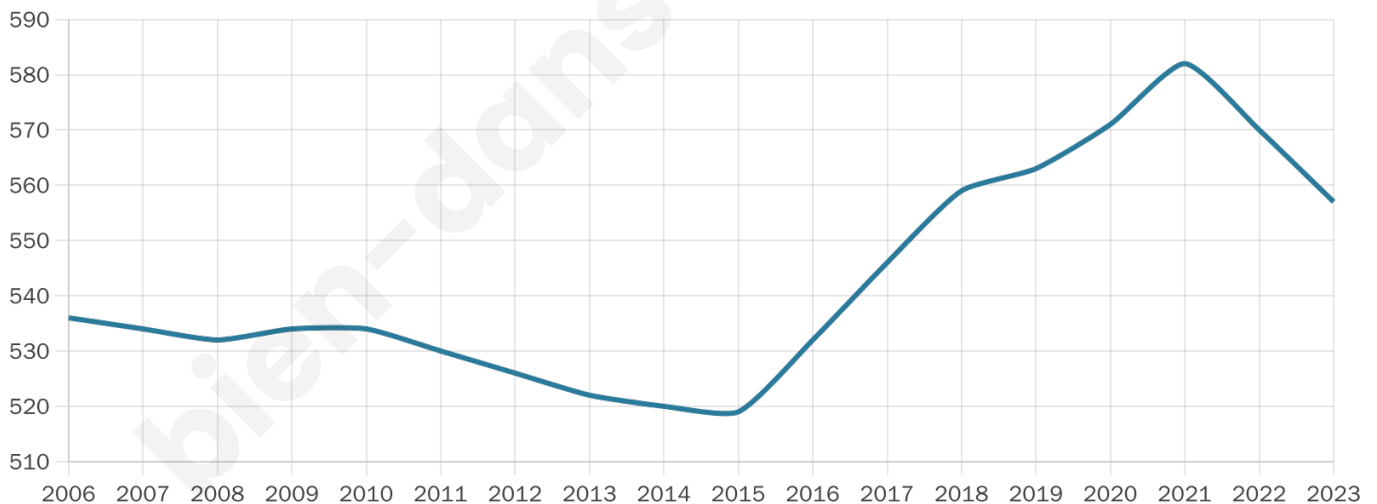

Version web

Ville de La Gravelle

Présenté par

BIEN dans
ma **VILLE** 

Sommaire

Situation géographique	3
Statistiques sur la population	4
Evolution du nombre d'habitants	4
Tranche d'âge	5
0-14 ans	5
15-29 ans	5
30-44 ans	5
45-59 ans	5
60-74 ans	5
75-89 ans	5
90 ans et +	5
Activité professionnelle	5
Agriculteurs	5
Artisans, Commerçants	5
Cadres et sup.	5
Professions intermédiaires	5
Employé	5
Ouvrier	5
Retraité	5
Autres	5
Niveau de diplôme	6
Sans diplôme ou CEP	6
Brevet, BEPC, DNB	6
CAP-BEP ou équivalent	6
BAC ou équivalent	6
BAC+2	6
BAC+3 ou +4	6
BAC+5 ou plus	6
Composition des ménages	6
Couple sans enfant	6
Couple avec enfant(s)	6
Famille monoparentale	6
Colocation / Autre	6
Personnes seules	6
Profil électoraux	7
Premier tour	7
Sécurité	8
Evolution du nombre d'infractions	8
Pour comparer	9
Services à la population	10
Commerce	10
Éducation	10
Villes autour de La Gravelle	12
Avis sur la ville de La Gravelle	13
Moyenne par critère	13
Villes autour de La Gravelle	13
Répartition des avis par note	13
Répartition des avis par note	13

Age moyen

34 ans

Pop active

53.5%

Taux chômage

5.6%

Pop densité

93 h/km²

Revenu moyen

21 610 €/an

Evolution du nombre d'habitants

Sources : Institut national de la statistique et des études économiques (insee) selon Les dernières parutions officielles de 2024 portant sur les années 2020, 2021 et 2022.