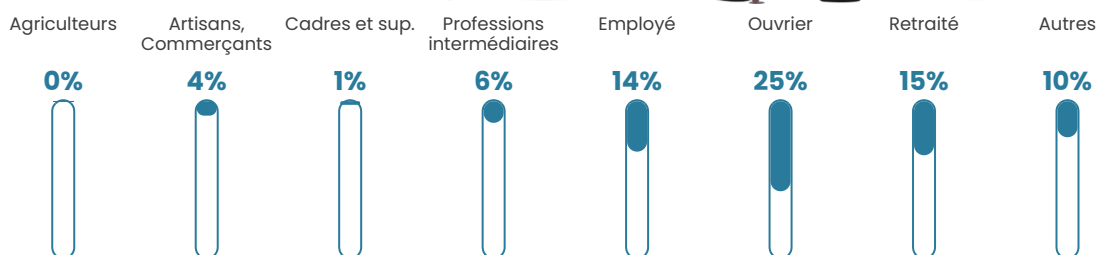

Revenu moyen

21 610 €/an

Evolution du nombre d'habitants

Sources : Institut national de la statistique et des études économiques (insee) selon Les dernières parutions officielles de 2024 portant sur les années 2020, 2021 et 2022.

Tranche d'âge

Activité professionnelle

Niveau de diplôme

Composition des ménages

Profils électoraux

Premier tour

	Marine LE PEN	32.73 %
	Emmanuel MACRON	31.27 %
	Jean-Luc MÉLENCHON	11.27 %
	Yannick JADOT	5.45 %
	Jean LASSALLE	5.09 %
	Valérie PÉCRESSE	4.00 %
	Éric ZEMMOUR	3.64 %
	Nicolas DUPONT-AIGNAN	2.91 %
	Nathalie ARTHAUD	1.45 %
	Fabien ROUSSEL	1.09 %
	Anne HIDALGO	0.73 %
	Philippe POUTOU	0.36 %