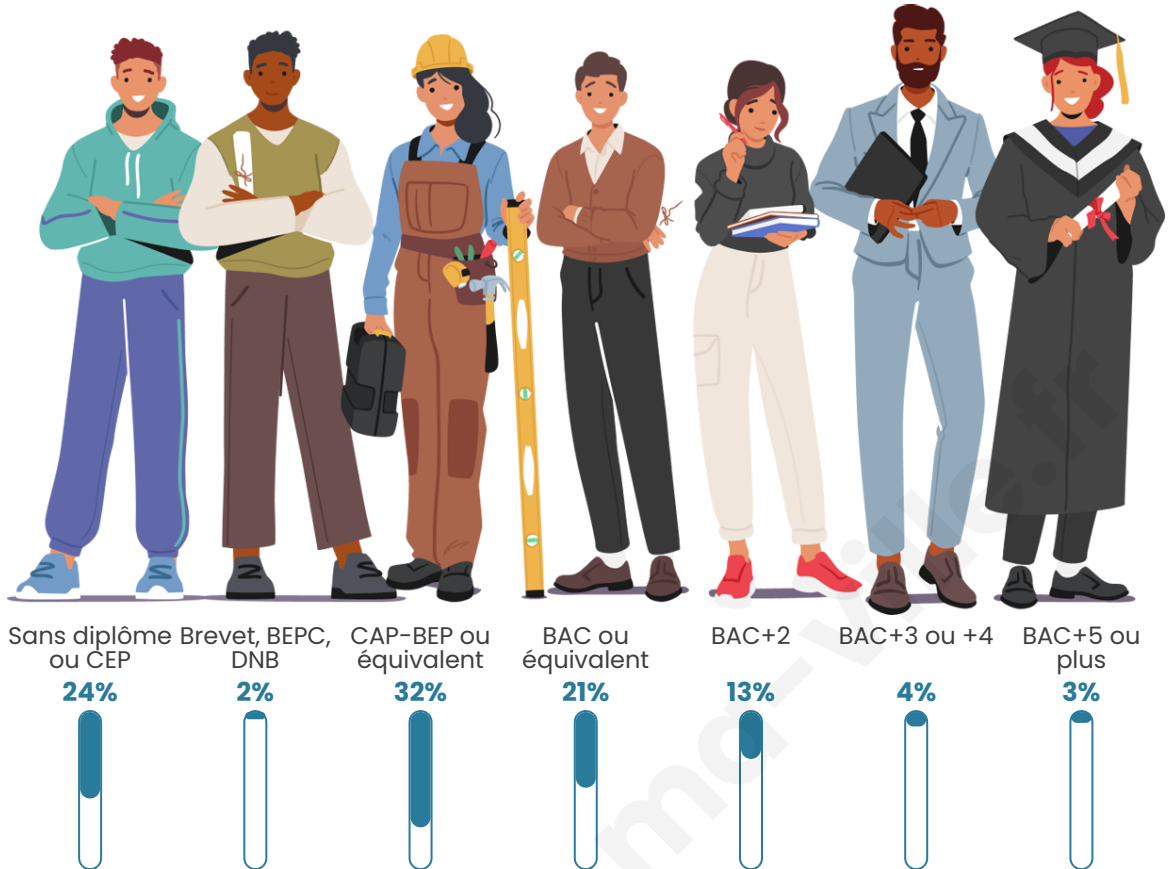

Age moyen

34 ans

Pop active

53.5%

Taux chômage

5.6%

Pop densité

93 h/km²

Tranche d'âge

Activité professionnelle

Niveau de diplôme

Composition des ménages

Profils électoraux

Premier tour

	Marine LE PEN	32.73 %
	Emmanuel MACRON	31.27 %
	Jean-Luc MÉLENCHON	11.27 %
	Yannick JADOT	5.45 %
	Jean LASSALLE	5.09 %
	Valérie PÉCRESSE	4.00 %
	Éric ZEMMOUR	3.64 %
	Nicolas DUPONT-AIGNAN	2.91 %
	Nathalie ARTHAUD	1.45 %
	Fabien ROUSSEL	1.09 %
	Anne HIDALGO	0.73 %
	Philippe POUTOU	0.36 %