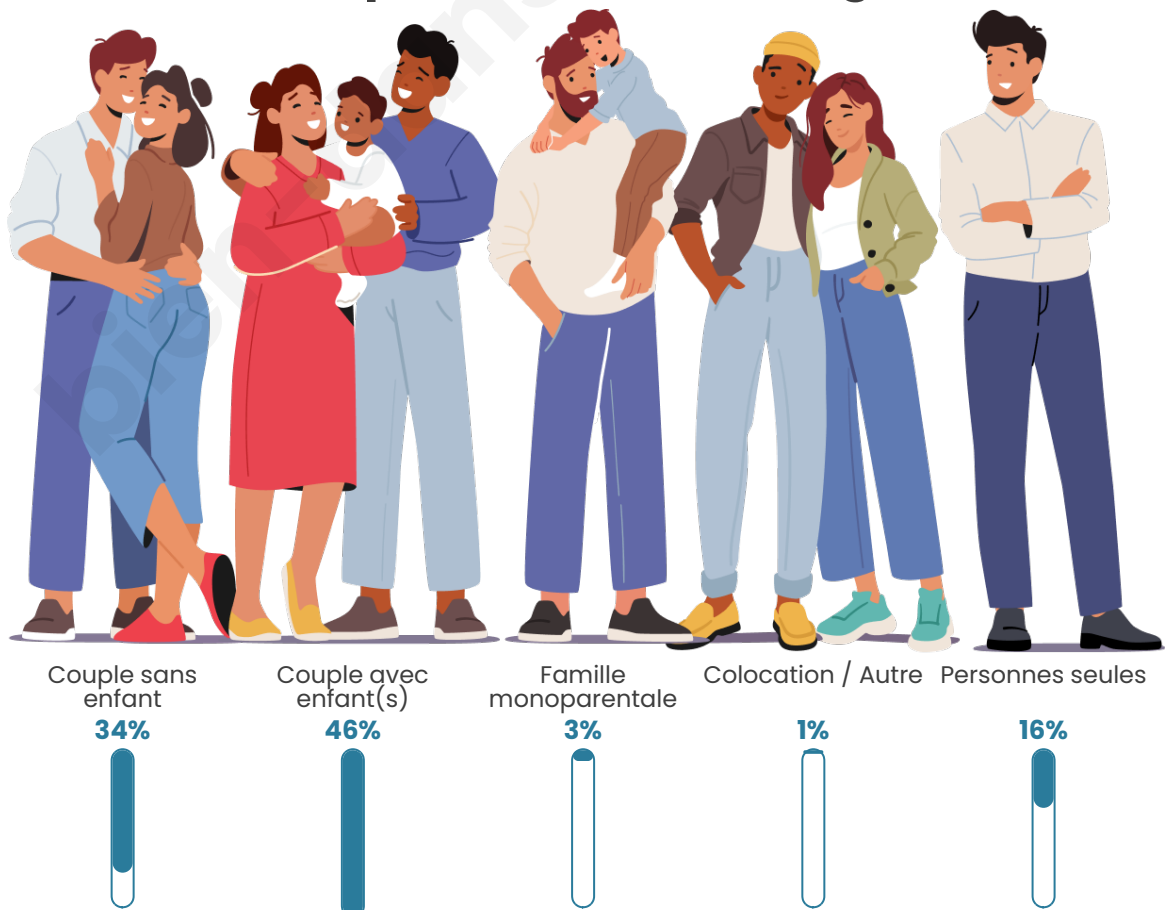

Tranche d'âge

Activité professionnelle

Niveau de diplôme

Composition des ménages

Profils électoraux

Premier tour

	Marine LE PEN	32.73 %
	Emmanuel MACRON	31.27 %
	Jean-Luc MÉLENCHON	11.27 %
	Yannick JADOT	5.45 %
	Jean LASSALLE	5.09 %
	Valérie PÉCRESSE	4.00 %
	Éric ZEMMOUR	3.64 %
	Nicolas DUPONT-AIGNAN	2.91 %
	Nathalie ARTHAUD	1.45 %
	Fabien ROUSSEL	1.09 %
	Anne HIDALGO	0.73 %
	Philippe POUTOU	0.36 %