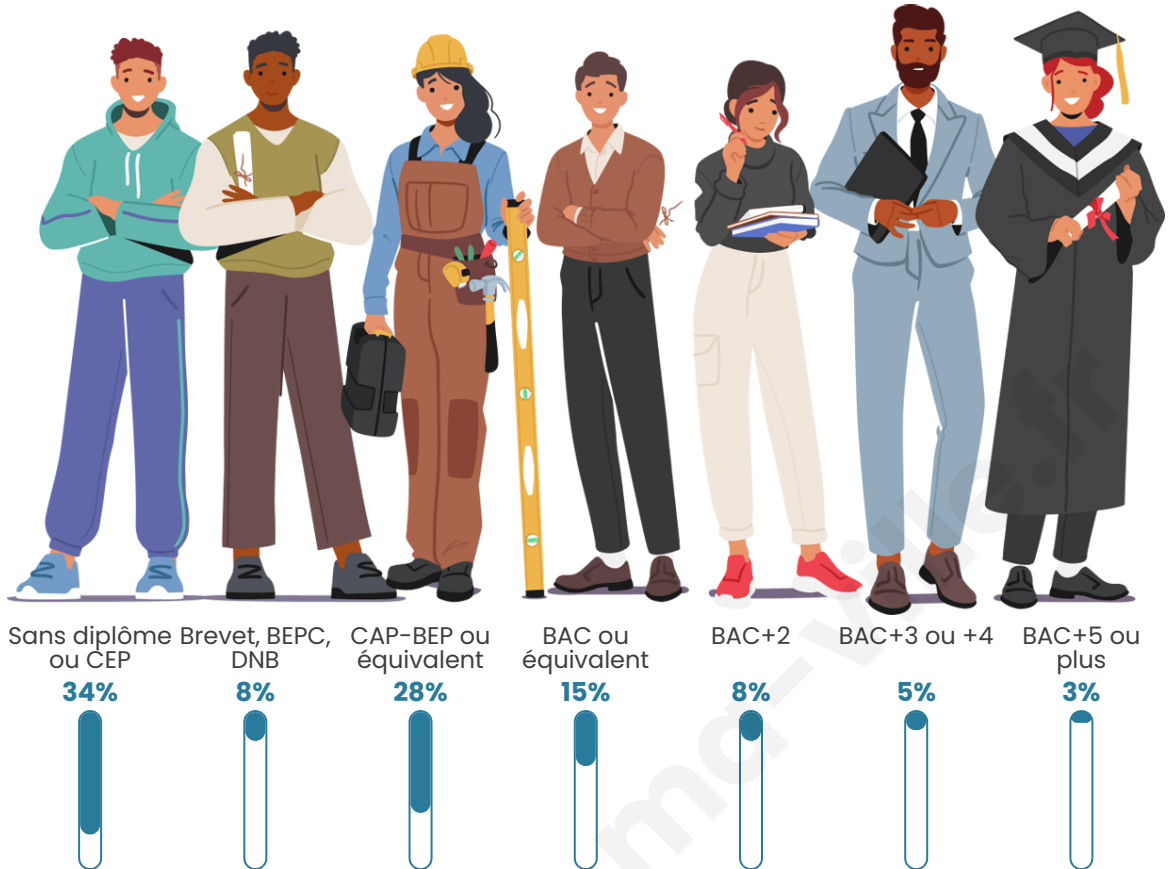

Tranche d'âge

Activité professionnelle

Niveau de diplôme

Composition des ménages

Profils électoraux

Premier tour

	Marine LE PEN	29.07 %
	Jean-Luc MÉLENCHON	26.28 %
	Emmanuel MACRON	18.70 %
	Éric ZEMMOUR	7.11 %
	Jean LASSALLE	5.91 %
	Valérie PÉCRESSE	3.23 %
	Anne HIDALGO	2.49 %
	Yannick JADOT	2.10 %
	Fabien ROUSSEL	2.02 %
	Nicolas DUPONT-AIGNAN	1.92 %
	Philippe POUTOU	0.63 %
	Nathalie ARTHAUD	0.54 %