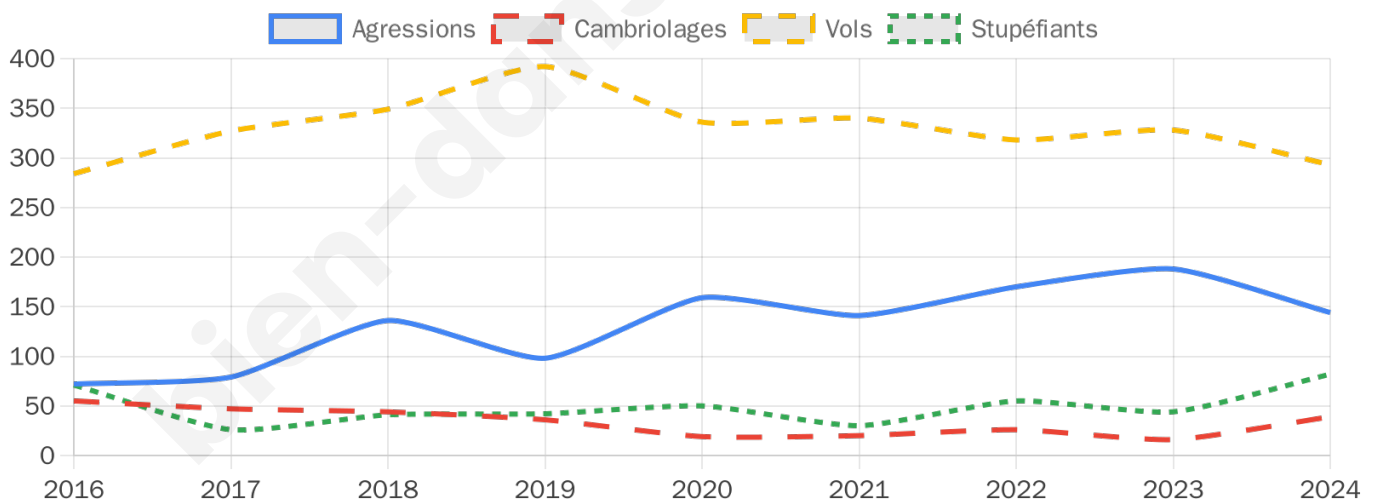

9 182 inscrits

Participation : 70.64%

Votes blancs : 1.39%

Votes nuls : 0.82%

Second tour

	Emmanuel MACRON	48,09 %
	Marine LE PEN	51,91 %

9 189 inscrits

Participation : 68.14%

Votes blancs : 6.4%

Votes nuls : 3.39%

Sécurité

Agressions physiques / sexuelles

144

Cambriolages

39

Vols / dégradations

293

Stupéfiants

82

Evolution du nombre d'infractions

Pour comparer

(en proportion du nombre d'habitants)

Sources : Bases statistiques communale, départementale et régionale de la délinquance enregistrée par la police et la gendarmerie nationales selon les dernières parutions officielles de 2025 portant sur l'année 2024 ([data.gouv](https://data.gouv.fr)).