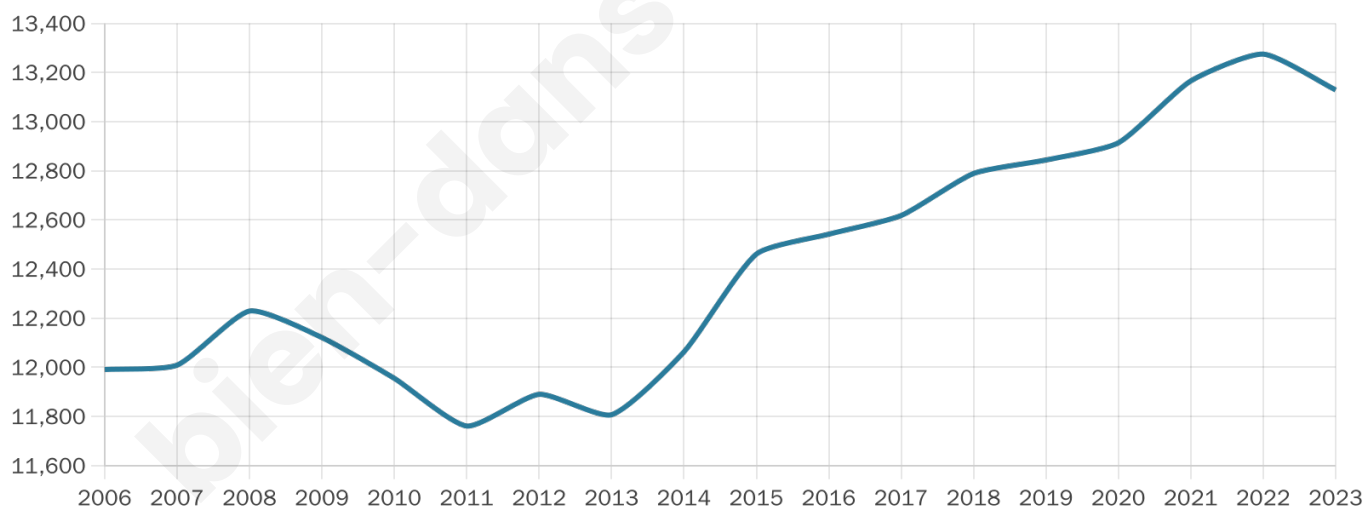

Version web

Ville de Graulhet

Présenté par

BIEN dans
ma **VILLE** 

Sommaire

Situation géographique	3
Statistiques sur la population	4
Evolution du nombre d'habitants	4
Tranche d'âge	5
0-14 ans	5
15-29 ans	5
30-44 ans	5
45-59 ans	5
60-74 ans	5
75-89 ans	5
90 ans et +	5
Activité professionnelle	5
Agriculteurs	5
Artisans, Commerçants	5
Cadres et sup.	5
Professions intermédiaires	5
Employé	5
Ouvrier	5
Retraité	5
Autres	5
Niveau de diplôme	6
Sans diplôme ou CEP	6
Brevet, BEPC, DNB	6
CAP-BEP ou équivalent	6
BAC ou équivalent	6
BAC+2	6
BAC+3 ou +4	6
BAC+5 ou plus	6
Composition des ménages	6
Couple sans enfant	6
Couple avec enfant(s)	6
Famille monoparentale	6
Colocation / Autre	6
Personnes seules	6
Profil électoraux	7
Premier tour	7
Sécurité	8
Evolution du nombre d'infractions	8
Pour comparer	9
Services à la population	10
Commerce	10
Éducation	10
Villes autour de Graulhet	11
Avis sur la ville de Graulhet	12
Moyenne par critère	12
Villes autour de Graulhet	12
Répartition des avis par note	12
Répartition des avis par note	12

45 ans

Pop active

38%

Taux chômage

10.4%

Pop densité

234 h/km²

Revenu moyen

18 800 €/an

Evolution du nombre d'habitants

Sources : Institut national de la statistique et des études économiques (insee) selon Les dernières parutions officielles de 2024 portant sur les années 2020, 2021 et 2022.