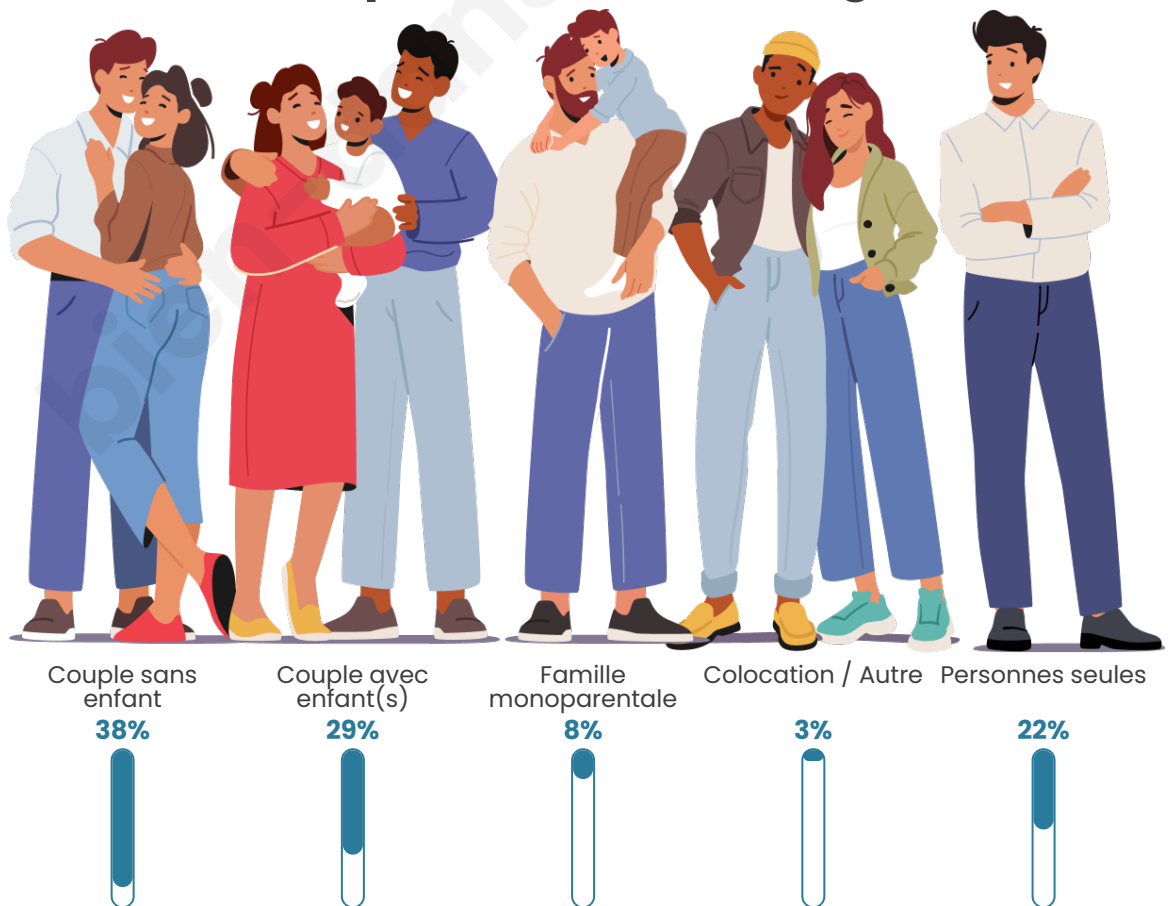

Tranche d'âge

Activité professionnelle

Niveau de diplôme

Composition des ménages

Profils électoraux

Premier tour

	Marine LE PEN	29.07 %
	Jean-Luc MÉLENCHON	26.28 %
	Emmanuel MACRON	18.70 %
	Éric ZEMMOUR	7.11 %
	Jean LASSALLE	5.91 %
	Valérie PÉCRESSE	3.23 %
	Anne HIDALGO	2.49 %
	Yannick JADOT	2.10 %
	Fabien ROUSSEL	2.02 %
	Nicolas DUPONT-AIGNAN	1.92 %
	Philippe POUTOU	0.63 %
	Nathalie ARTHAUD	0.54 %