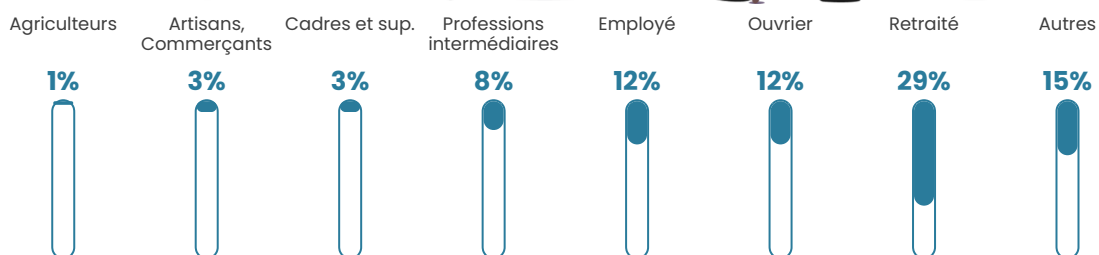

18 800 €/an

Evolution du nombre d'habitants

Sources : Institut national de la statistique et des études économiques (insee) selon Les dernières parutions officielles de 2024 portant sur les années 2020, 2021 et 2022.

Tranche d'âge

Activité professionnelle

Niveau de diplôme

Composition des ménages

Profils électoraux

Premier tour

	Marine LE PEN	29.07 %
	Jean-Luc MÉLENCHON	26.28 %
	Emmanuel MACRON	18.70 %
	Éric ZEMMOUR	7.11 %
	Jean LASSALLE	5.91 %
	Valérie PÉCRESSE	3.23 %
	Anne HIDALGO	2.49 %
	Yannick JADOT	2.10 %
	Fabien ROUSSEL	2.02 %
	Nicolas DUPONT-AIGNAN	1.92 %
	Philippe POUTOU	0.63 %
	Nathalie ARTHAUD	0.54 %