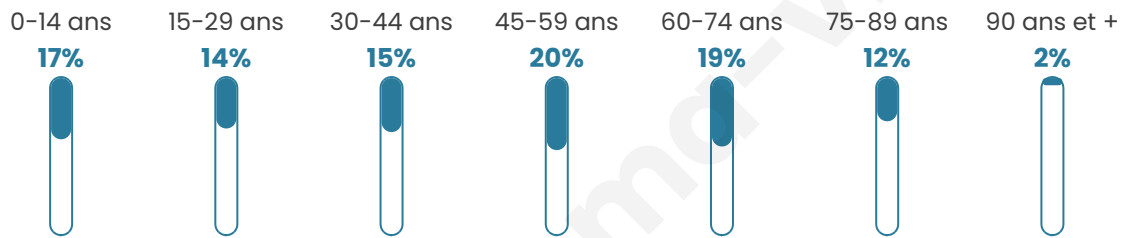

Version web

Ville de Graulhet

Présenté par

BIEN dans
ma **VILLE** 

Sommaire

Situation géographique	3
Statistiques sur la population	4
Evolution du nombre d'habitants	4
Tranche d'âge	5
0-14 ans	5
15-29 ans	5
30-44 ans	5
45-59 ans	5
60-74 ans	5
75-89 ans	5
90 ans et +	5
Activité professionnelle	5
Agriculteurs	5
Artisans, Commerçants	5
Cadres et sup.	5
Professions intermédiaires	5
Employé	5
Ouvrier	5
Retraité	5
Autres	5
Niveau de diplôme	6
Sans diplôme ou CEP	6
Brevet, BEPC, DNB	6
CAP-BEP ou équivalent	6
BAC ou équivalent	6
BAC+2	6
BAC+3 ou +4	6
BAC+5 ou plus	6
Composition des ménages	6
Couple sans enfant	6
Couple avec enfant(s)	6
Famille monoparentale	6
Colocation / Autre	6
Personnes seules	6
Profil électoraux	7
Premier tour	7
Sécurité	8
Evolution du nombre d'infractions	8
Pour comparer	9
Services à la population	10
Commerce	10
Éducation	10
Villes autour de Graulhet	11
Avis sur la ville de Graulhet	12
Moyenne par critère	12
Villes autour de Graulhet	12
Répartition des avis par note	12
Répartition des avis par note	12

45 ans

Pop active

38%

Taux chômage

10.4%

Pop densité

234 h/km²

Revenu moyen

18 800 €/an

Evolution du nombre d'habitants

Sources : Institut national de la statistique et des études économiques (insee) selon Les dernières parutions officielles de 2024 portant sur les années 2020, 2021 et 2022.

Tranche d'âge

Activité professionnelle

Niveau de diplôme

Composition des ménages

Profils électoraux

Premier tour

	Marine LE PEN	29.07 %
	Jean-Luc MÉLENCHON	26.28 %
	Emmanuel MACRON	18.70 %
	Éric ZEMMOUR	7.11 %
	Jean LASSALLE	5.91 %
	Valérie PÉCRESSE	3.23 %
	Anne HIDALGO	2.49 %
	Yannick JADOT	2.10 %
	Fabien ROUSSEL	2.02 %
	Nicolas DUPONT-AIGNAN	1.92 %
	Philippe POUTOU	0.63 %
	Nathalie ARTHAUD	0.54 %