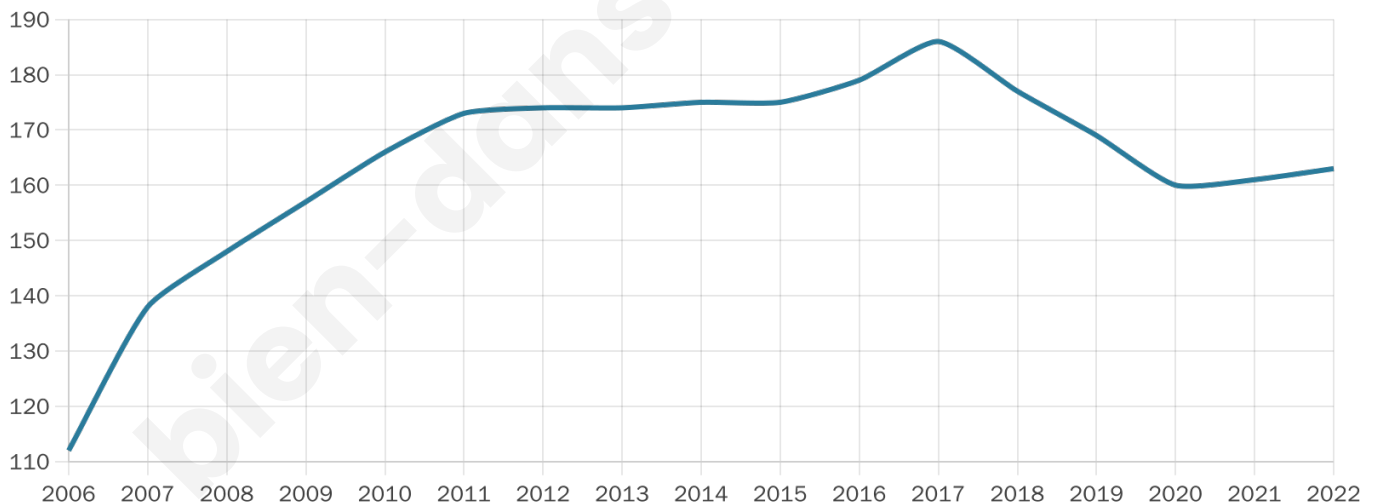

Statistiques sur la population

Nombre d'habitants

163

Age moyen

38 ans

Pop active

49.7%

Taux chômage

2.8%

Pop densité

54 h/km²

Revenu moyen

24 680 €/an

Evolution du nombre d'habitants

Sources : Institut national de la statistique et des études économiques (insee) selon Les dernières parutions officielles de 2024 portant sur les années 2020, 2021 et 2022.

Tranche d'âge

Activité professionnelle

Niveau de diplôme

Composition des ménages

Profils électoraux

Premier tour

	Emmanuel MACRON	33.01 %
	Marine LE PEN	22.33 %
	Yannick JADOT	11.65 %
	Jean-Luc MÉLENCHON	10.68 %
	Valérie PÉCRESSÉ	5.83 %
	Jean LASSALLE	4.85 %
	Nicolas DUPONT- AIGNAN	3.88 %
	Fabien ROUSSEL	2.91 %
	Éric ZEMMOUR	2.91 %
	Anne HIDALGO	1.94 %
	Nathalie ARTHAUD	0.00 %
	Philippe POUTOU	0.00 %