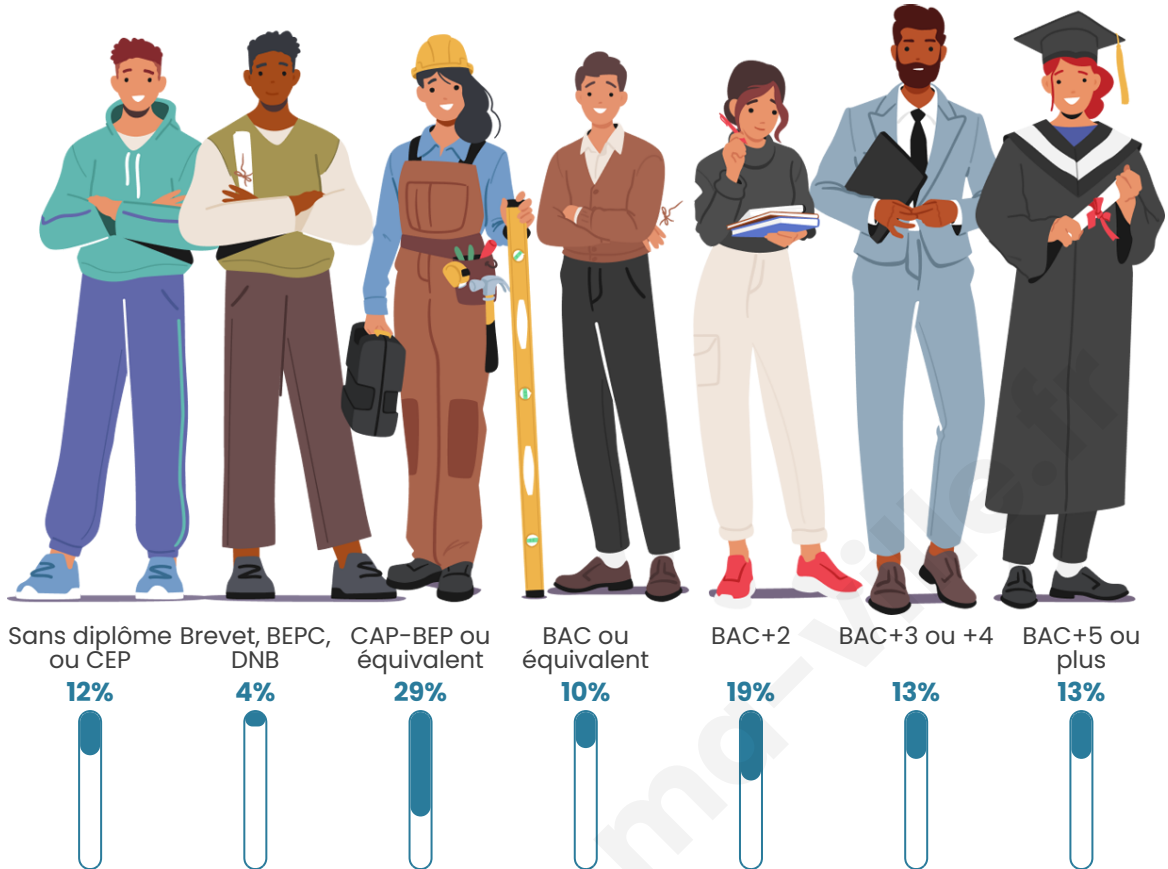

Statistiques sur la population

Nombre d'habitants

163

Age moyen

38 ans

Pop active

49.7%

Taux chômage

Tranche d'âge

Activité professionnelle

Niveau de diplôme

Composition des ménages

Profils électoraux

Premier tour

	Emmanuel MACRON	33.01 %
	Marine LE PEN	22.33 %
	Yannick JADOT	11.65 %
	Jean-Luc MÉLENCHON	10.68 %
	Valérie PÉCRESSÉ	5.83 %
	Jean LASSALLE	4.85 %
	Nicolas DUPONT- AIGNAN	3.88 %
	Fabien ROUSSEL	2.91 %
	Éric ZEMMOUR	2.91 %
	Anne HIDALGO	1.94 %
	Nathalie ARTHAUD	0.00 %
	Philippe POUTOU	0.00 %