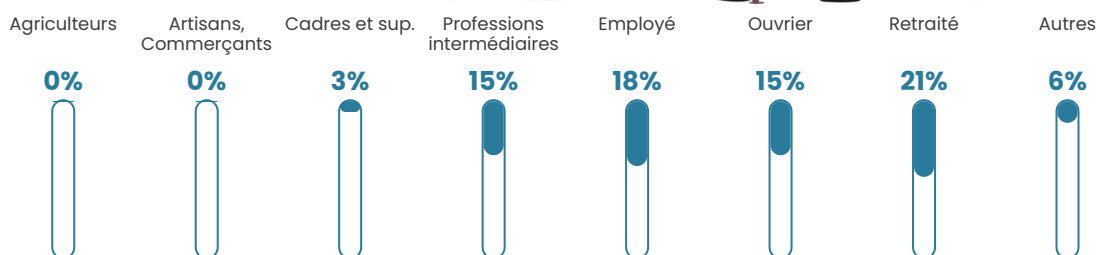

2.8%

Pop densité

54 h/km²

Revenu moyen

24 680 €/an

Evolution du nombre d'habitants

Sources : Institut national de la statistique et des études économiques (insee) selon Les dernières parutions officielles de 2024 portant sur les années 2020, 2021 et 2022.

Tranche d'âge

Activité professionnelle

Niveau de diplôme

Composition des ménages

Profils électoraux

Premier tour

	Emmanuel MACRON	33.01 %
	Marine LE PEN	22.33 %
	Yannick JADOT	11.65 %
	Jean-Luc MÉLENCHON	10.68 %
	Valérie PÉCRESSÉ	5.83 %
	Jean LASSALLE	4.85 %
	Nicolas DUPONT- AIGNAN	3.88 %
	Fabien ROUSSEL	2.91 %
	Éric ZEMMOUR	2.91 %
	Anne HIDALGO	1.94 %
	Nathalie ARTHAUD	0.00 %
	Philippe POUTOU	0.00 %