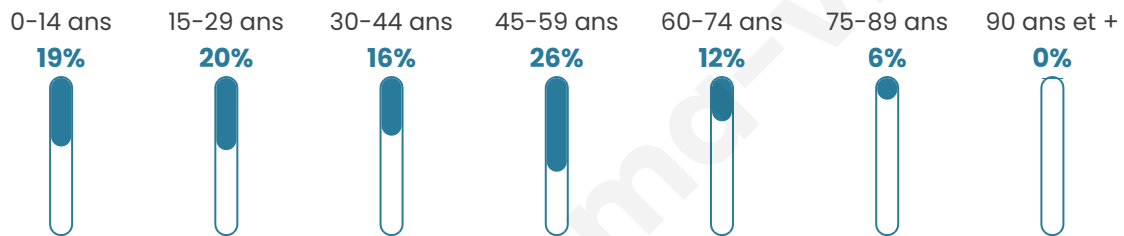

Statistiques sur la population

Nombre d'habitants

163

Age moyen

38 ans

Pop active

49.7%

Taux chômage

2.8%

Pop densité

54 h/km²

Revenu moyen

24 680 €/an

Evolution du nombre d'habitants

Sources : Institut national de la statistique et des études économiques (insee) selon Les dernières parutions officielles de 2024 portant sur les années 2020, 2021 et 2022.

Tranche d'âge

Activité professionnelle

Niveau de diplôme

Composition des ménages

Profils électoraux

Premier tour

	Emmanuel MACRON	33.01 %
	Marine LE PEN	22.33 %
	Yannick JADOT	11.65 %
	Jean-Luc MÉLENCHON	10.68 %
	Valérie PÉCRESSÉ	5.83 %
	Jean LASSALLE	4.85 %
	Nicolas DUPONT- AIGNAN	3.88 %
	Fabien ROUSSEL	2.91 %
	Éric ZEMMOUR	2.91 %
	Anne HIDALGO	1.94 %
	Nathalie ARTHAUD	0.00 %
	Philippe POUTOU	0.00 %