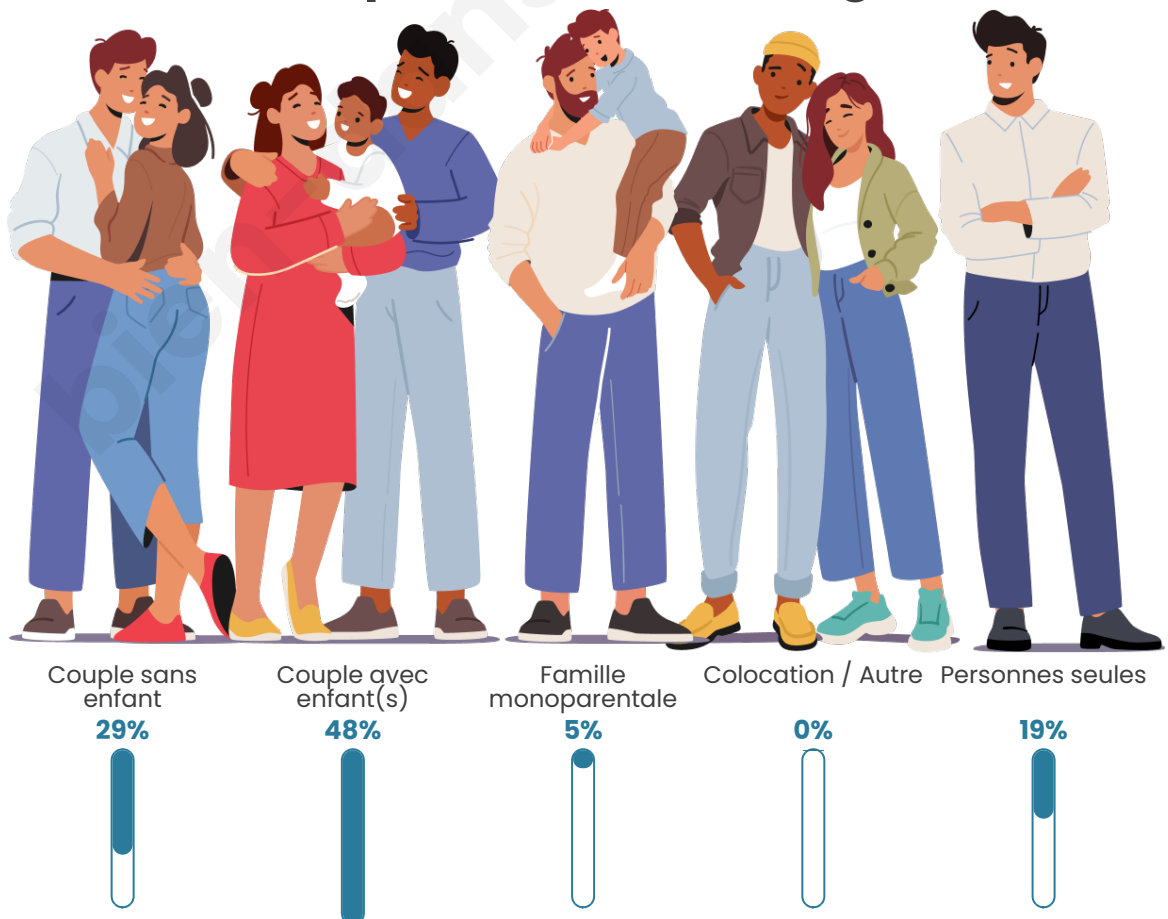

Statistiques sur la population

Nombre d'habitants

163

Age moyen

38 ans

Pop active

49.7%

Taux chômage

Tranche d'âge

Activité professionnelle

Niveau de diplôme

Composition des ménages

Profils électoraux

Premier tour

	Emmanuel MACRON	33.01 %
	Marine LE PEN	22.33 %
	Yannick JADOT	11.65 %
	Jean-Luc MÉLENCHON	10.68 %
	Valérie PÉCRESSÉ	5.83 %
	Jean LASSALLE	4.85 %
	Nicolas DUPONT- AIGNAN	3.88 %
	Fabien ROUSSEL	2.91 %
	Éric ZEMMOUR	2.91 %
	Anne HIDALGO	1.94 %
	Nathalie ARTHAUD	0.00 %
	Philippe POUTOU	0.00 %